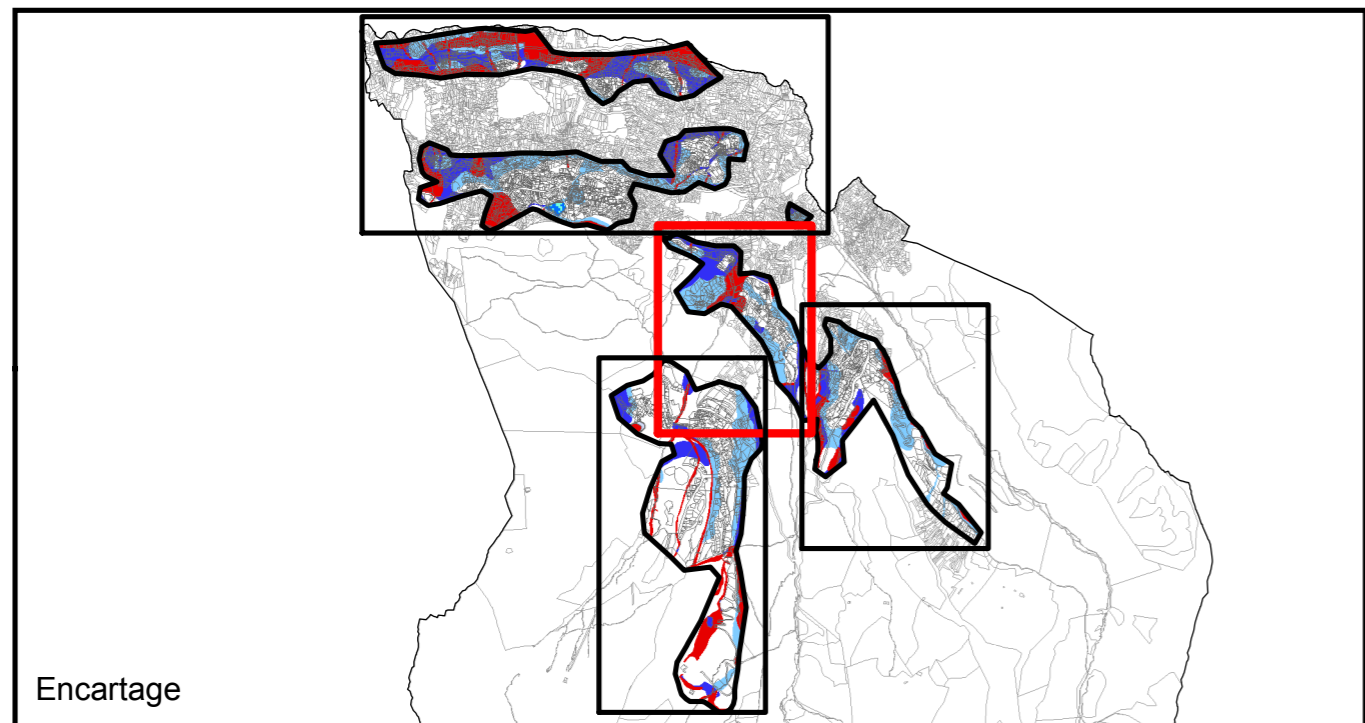

## ZONAGE RÉGLEMENTAIRE

Secteur Courchevel 1550

### Légende :

- Zones non constructibles
- Zones de risque moyen, constructibles avec mise en oeuvre de prescriptions
- Zones de risque faible, constructibles avec mise en oeuvre de prescriptions
- Zones non soumises aux phénomènes naturels de référence
- B<sub>e</sub>** Numéro de fiche réglementaire (cf. rapport - règlement)
- Limite des aléas
- Limite des enjeux
- Limite du périmètre réglementé par le PPRN

Approuvé le : 21 décembre 2016

© cadastre DGI

Encartage

Etabli : Août 2016

Réalisation et édition : Alp'Géorisques

Echelle : 1/2500

Courchevel 1850