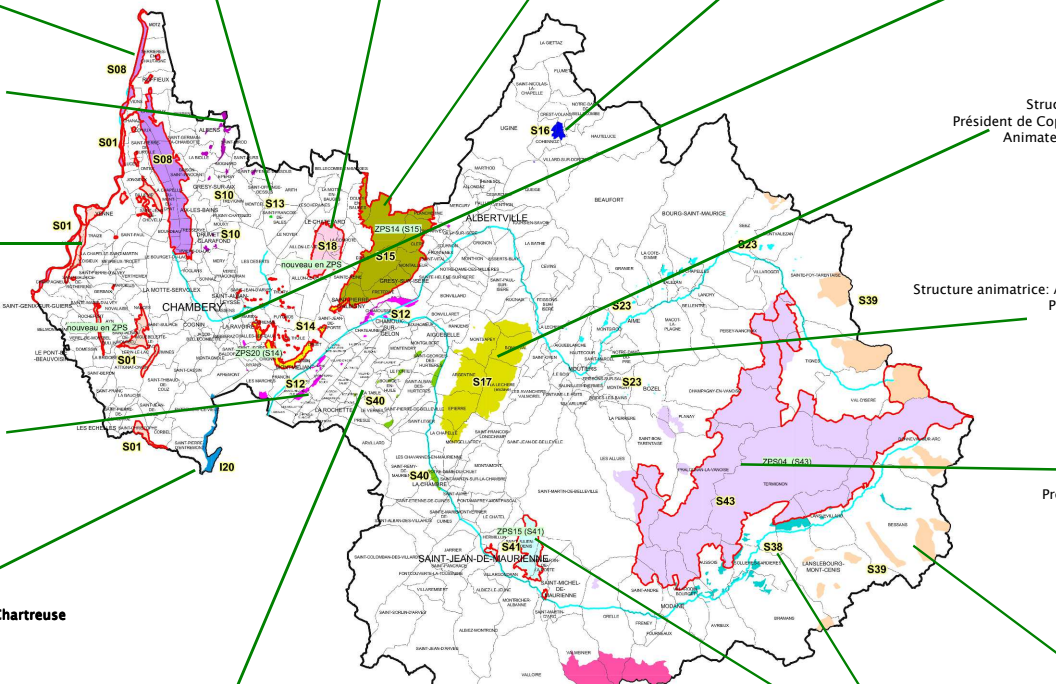

S13
Structure animatrice : PNR Bauges
Présidente de Copil : **Dominique Gauthier, PNR Bauges**
Animatrice : PNR Bauges, Mathilde Pantalacci

S18
Structure animatrice : PNR des Bauges
Président de Copil : **Roger Miguet, PNR Bauges**
Animatrice : PNR Bauges, Mathilde Pantalacci

S15
Structure animatrice : PNR des Bauges
Président de Copil : **André Guerraz, PNR Bauges**
Animatrice : PNR Bauges, Mathilde Pantalacci

S16
Structure animatrice : État
Président de Copil : **Jacques LALO, SIVOM Saisies**
Animatrice : ONF, Anne-Claire Dick

S14
Structure animatrice : PNR des Bauges
Président de Copil : **Xavier Bolze, Maire de Curienne**
Animatrice : PNR Bauges, Mathilde Pantalacci

S17
Structure animatrice : SyM Lauzière
Président de Copil : **René Vigne, SyM Lauzière**
Animateur : SyM Lauzière, Jérôme Gros

S23
Structure animatrice : Assemblée du Pays Tarentaise – Vanoïse
Président de Copil : **Gilles Flandin, APTV**
Animatrice : APTV, Sonia Coutaz

S43
Structure animatrice : PNV
Président de Copil : **Alain Marnezy, PNV**
Animateur : PNV, Vincent Augé

S39
Structure animatrice : État
Président de Copil : **Eric Jalon, Préfet de Savoie**
Animateur : CEN, Manuel Bouron

S38, S41
Structure animatrice : État
Président de Copil : **Eric Jalon, Préfet de Savoie**
Animatrice : ONF, Karine Lambert

S37
Structure animatrice : Commune de Modane
Président de Copil : Jean-Claude Raffin, Maire de modane
Animateur : Chambre Agriculture, Bruno Bletton

sic et pSIC - 2010

ADRETS DE TARENTOISE - S23	(48)
FORET, PRAIRIES ET HABITATS ROCHEUX DES MASSIFS ORIENTAUX DES BAUGES - S15	(1)
FORMATIONS FORESTIERES ET HERBACEES SECHES DES ALPES INTERNES - S38	(26)
LANDES, PEL., FOR. REMARQ. ET HABIT. ROCH. DES HTS PLATEAUX DE CHARTREUSE - I20	(3)
LAND, PRAIRIES ET HABITATS ROCHEUX DU MASSIF DU MONT THABOR - S37	(1)
MASSIF DE LA LAUZIÈRE - S17 (pSIC)	(2)
MASSIF DE LA VANOÏSE - S43	(4)
MONT COLOMBIER - S18 (pSIC)	(1)
PELOUSES, LANDES, FORETS DE RAVIN ET HABITATS ROCHEUX DU MASSIF DES BAUGES - S14	(74)
PERRON DES ENCOMBRES - S41	(4)
RESEAU DE VALLONS D'ALTITUDE A CARICION - S39	(17)
RESEAU DE ZONES HUMIDES DANS L'ALBAINAIS - S10	(15)
RES. DE ZONES HUMIDES DANS LA COMBE DE SAVOIE ET LA BASSE VALL. DE L'ISÈRE - S12	(19)
RESEAU DE ZONES HUMIDES ET ALLUVIALES DES HURTIERES - S40	(8)
RES. DE ZONES HUMIDES, PELOUSES, LANDES ET FALAISES DE L'AV.-PAYS SAVOYARD - S01	(18)
TOURBIÈRE DES CREUSATES - S13	(1)
TOURBIÈRE ET LAC DES SAISIES - S16	(1)
Z. HUMIDES ET FOR. ALLUVIALES DE L'ENS. LAC DU BOURGET-CHAUTAGNE-RHONE - S08	(4)

Natura 2000 en ZPS