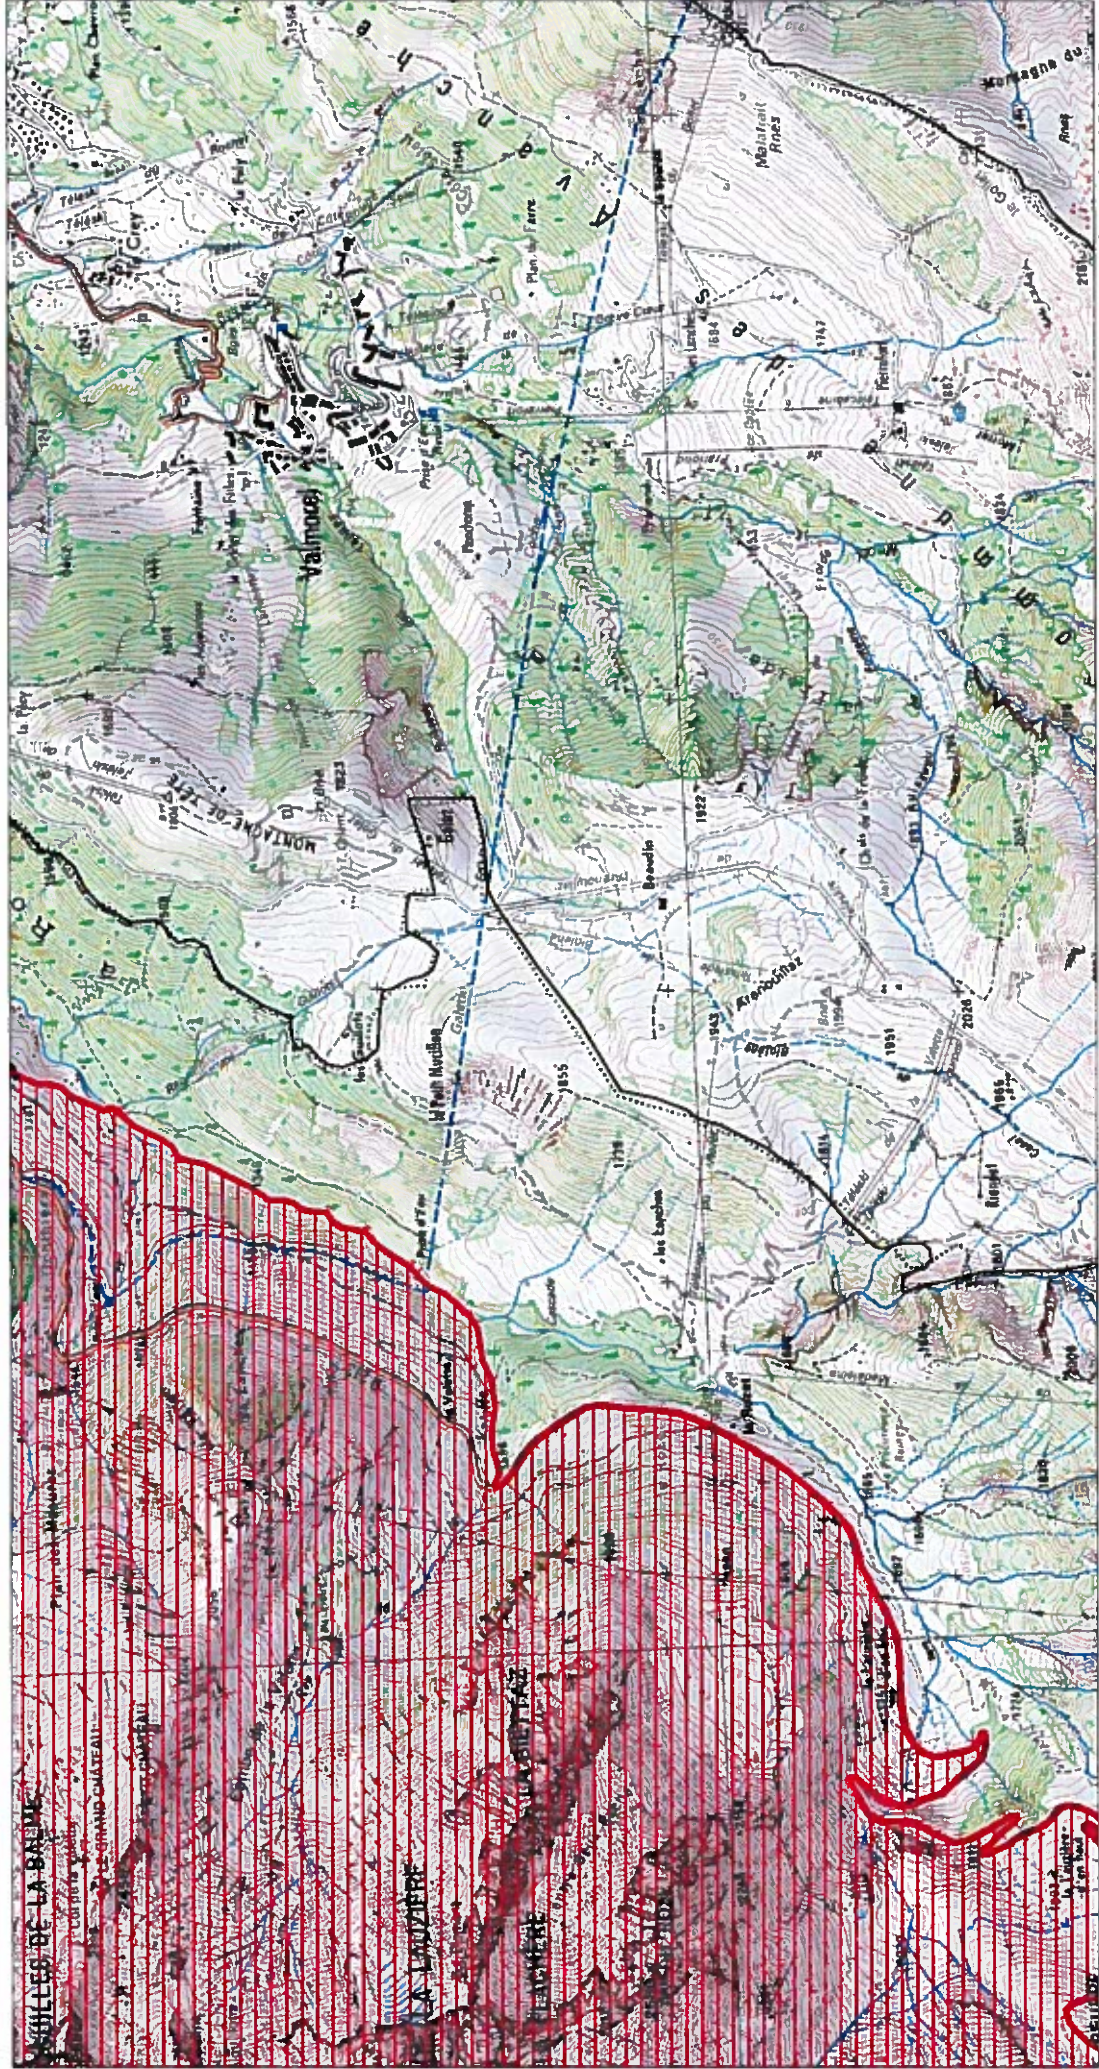

Scan 25 IGN ©

0 0.5 1 km

Zone de protection spéciale