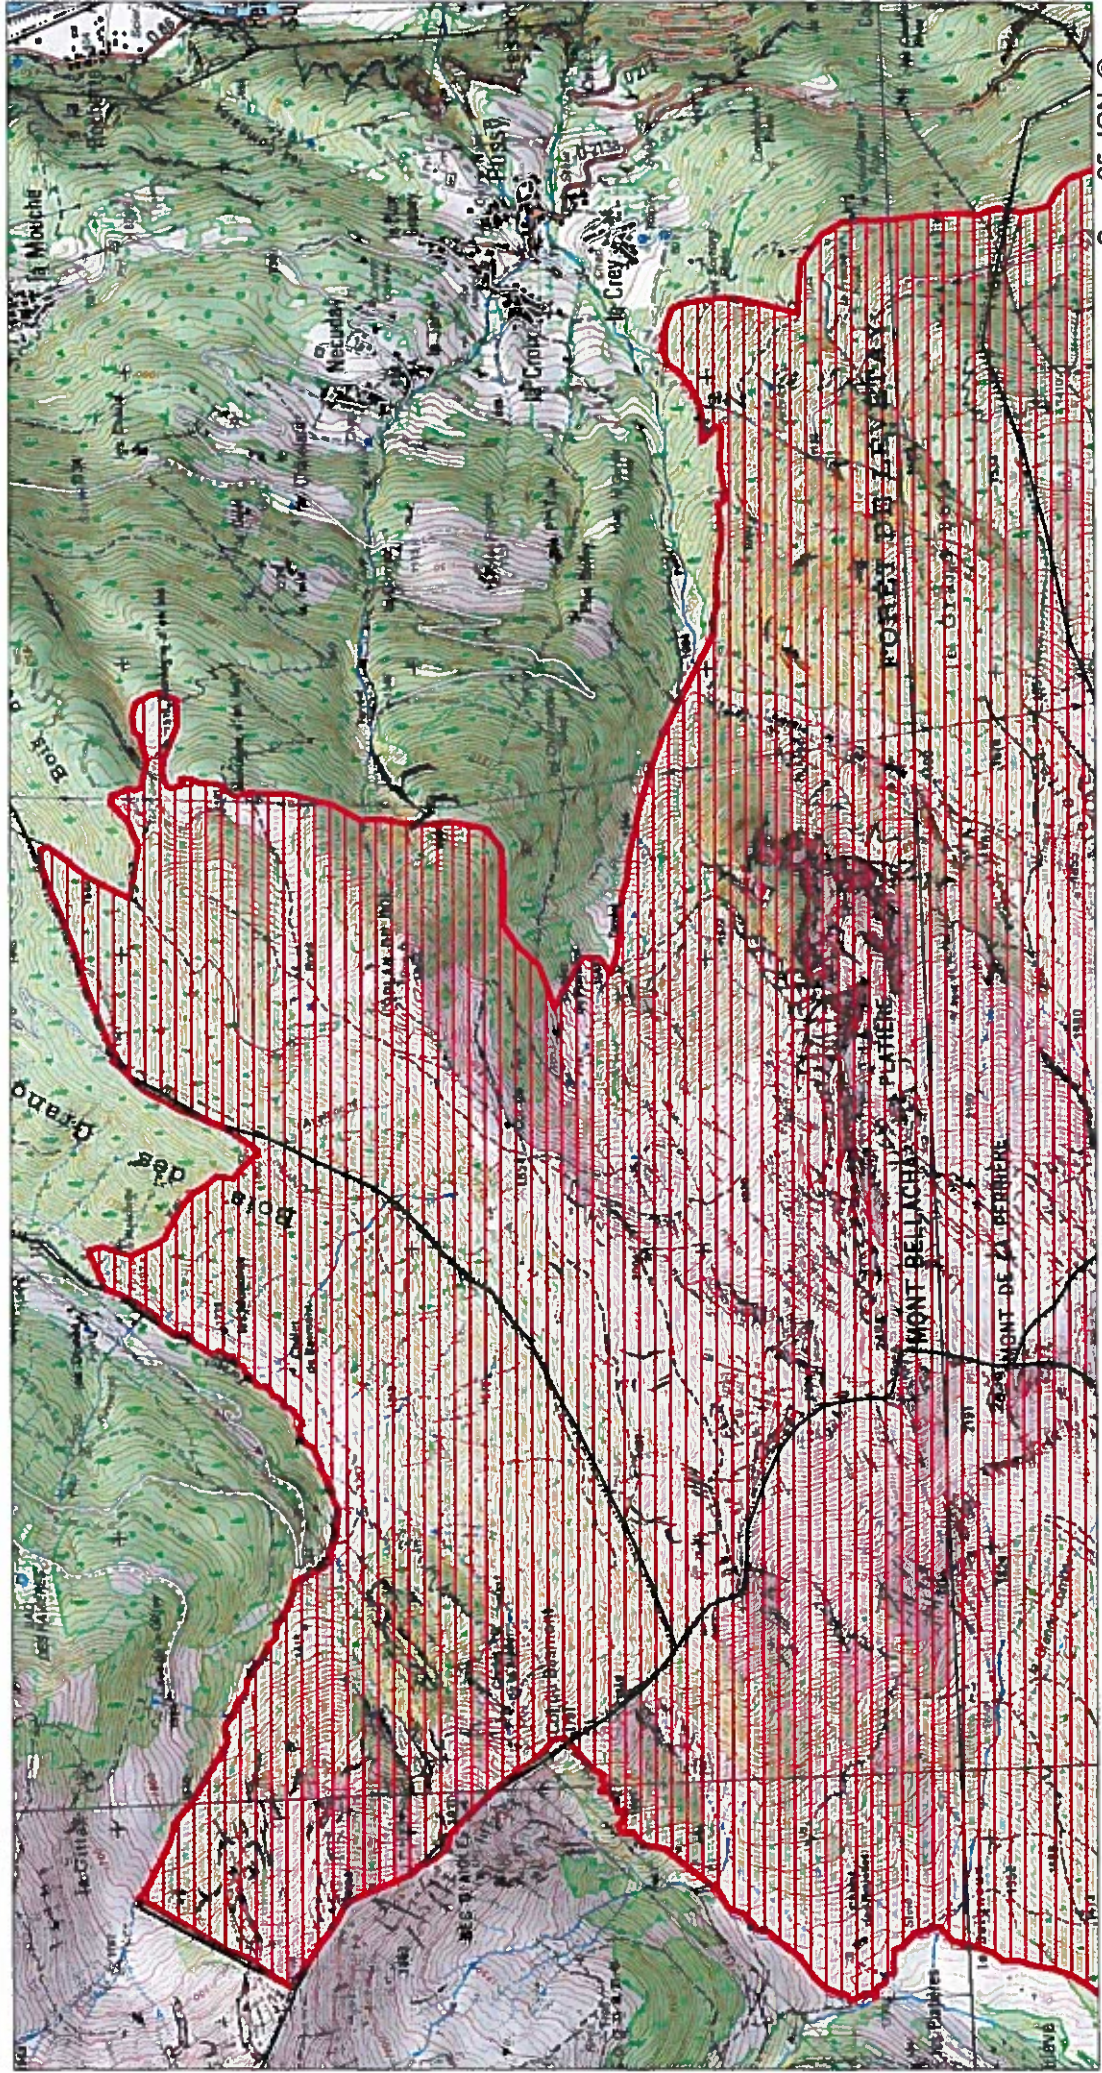

Carte d'assemblage au 1/180000 et 9 cartes au 1/25 000ème annexées à l'arrêté de désignation du site Natura 2000
signé le 17/06/2016 par le ministre et par délégation
Le directeur de l'Environnement et de la biodiversité

Zone de protection spéciale

Site Natura 2000 : "MASSIF DE LA LAUZIÈRE"
Zone de protection spéciale FR8212028
(SAVOIE)

01 JUIN 2016

Carte 1/9 au 1/25 000ème
IGN SCAN 25, données DREAL Auvergne-Rhône-Alpes

Scan 25 IGN ©

 Zone de protection spéciale

Site Natura 2000 : "MASSIF DE LA LAUZIÈRE"
Zone de protection spéciale FR8212028
(SAVOIE)

01 JUN 2016

Carte 2/9 au 1/25 000ème
IGN SCAN 25, données DREAL Auvergne-Rhône-Alpes

 Zone de protection spéciale

0 0.5 1 km

Scan 25 IGN ©

Site Natura 2000 : "MASSIF DE LA LAUZIERE"
Zone de protection spéciale FR8212028
(SAVOIE)

101 JUN 2015

Carte 3/9 au 1/25 000ème
IGN SCAN 25, données DREAL Auvergne-Rhône-Alpes