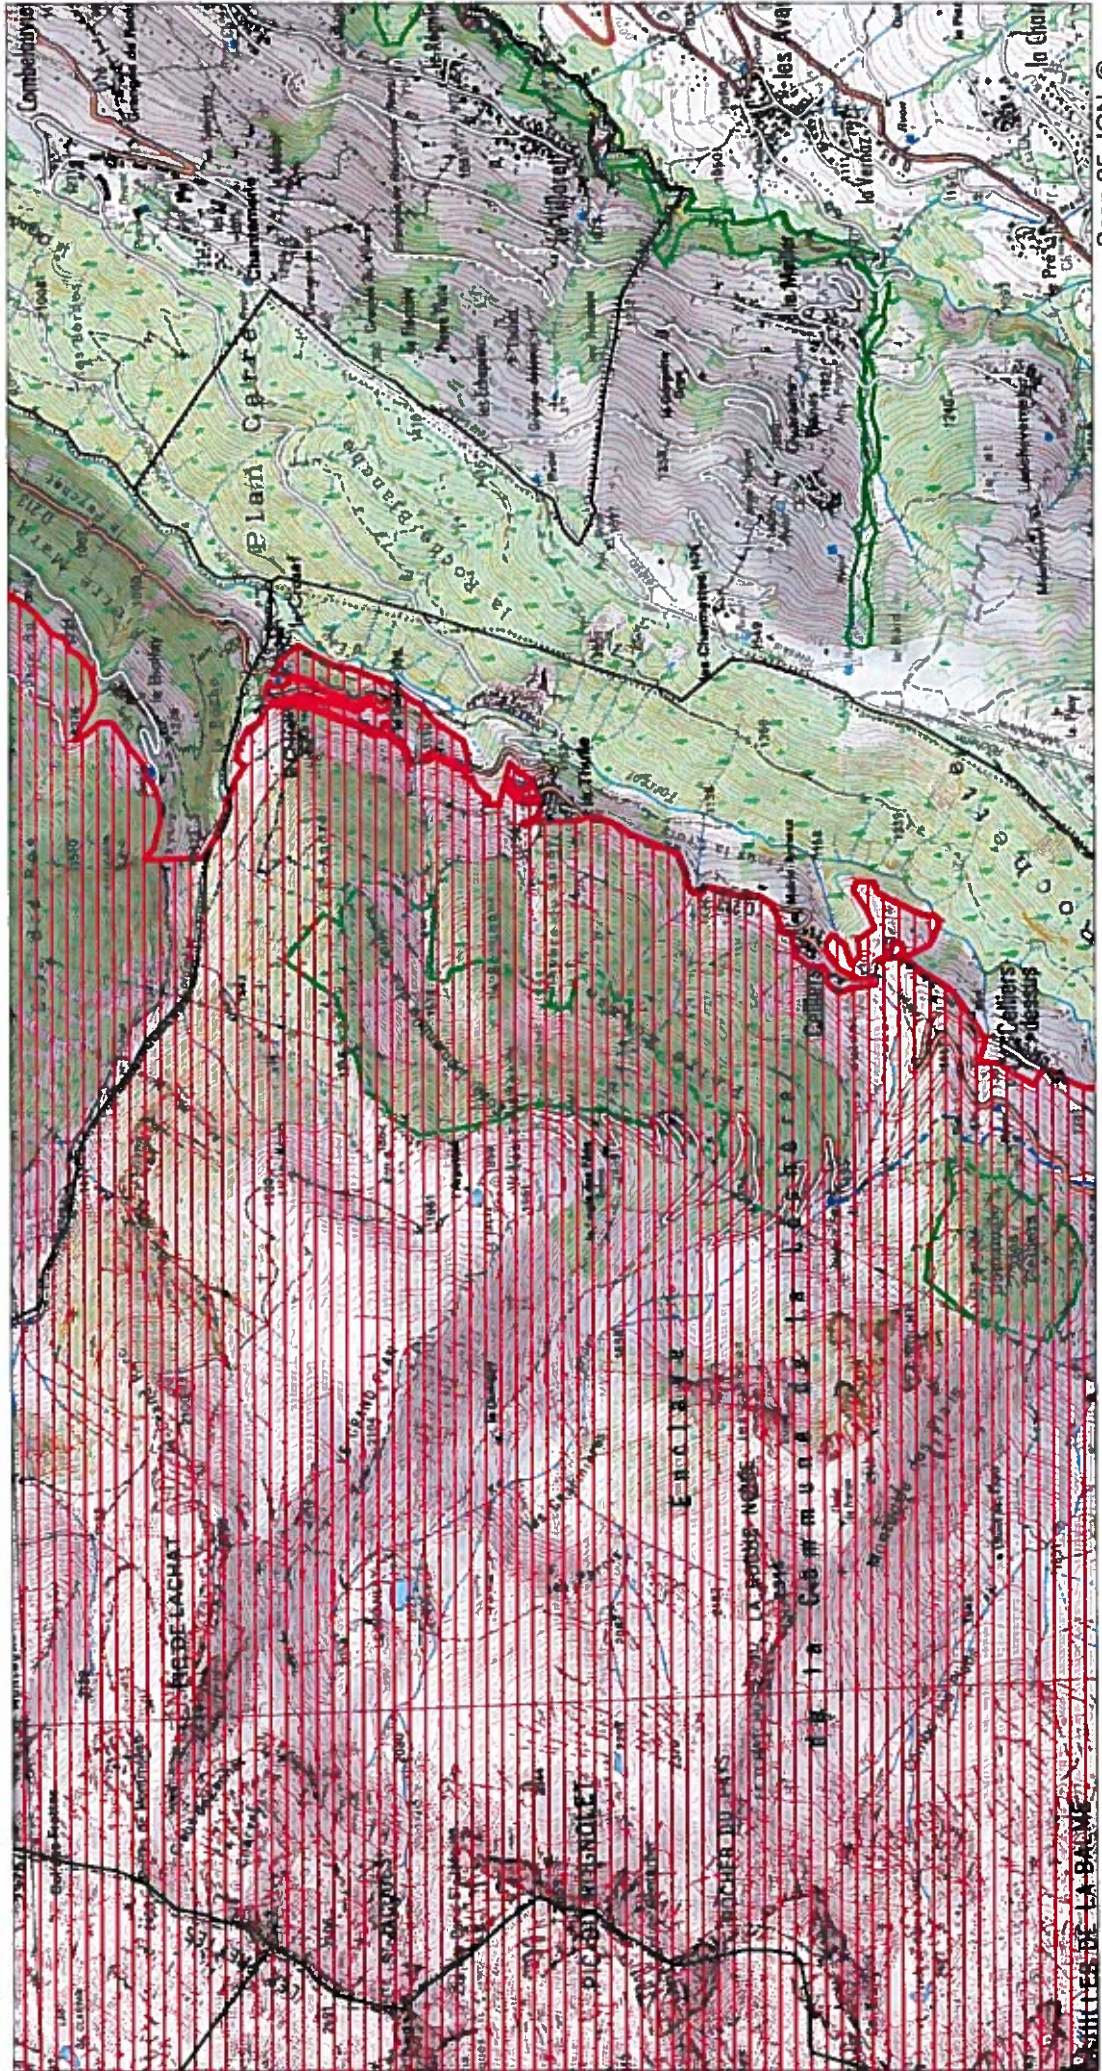

Scan 25 IGN ©

Zone de protection spéciale