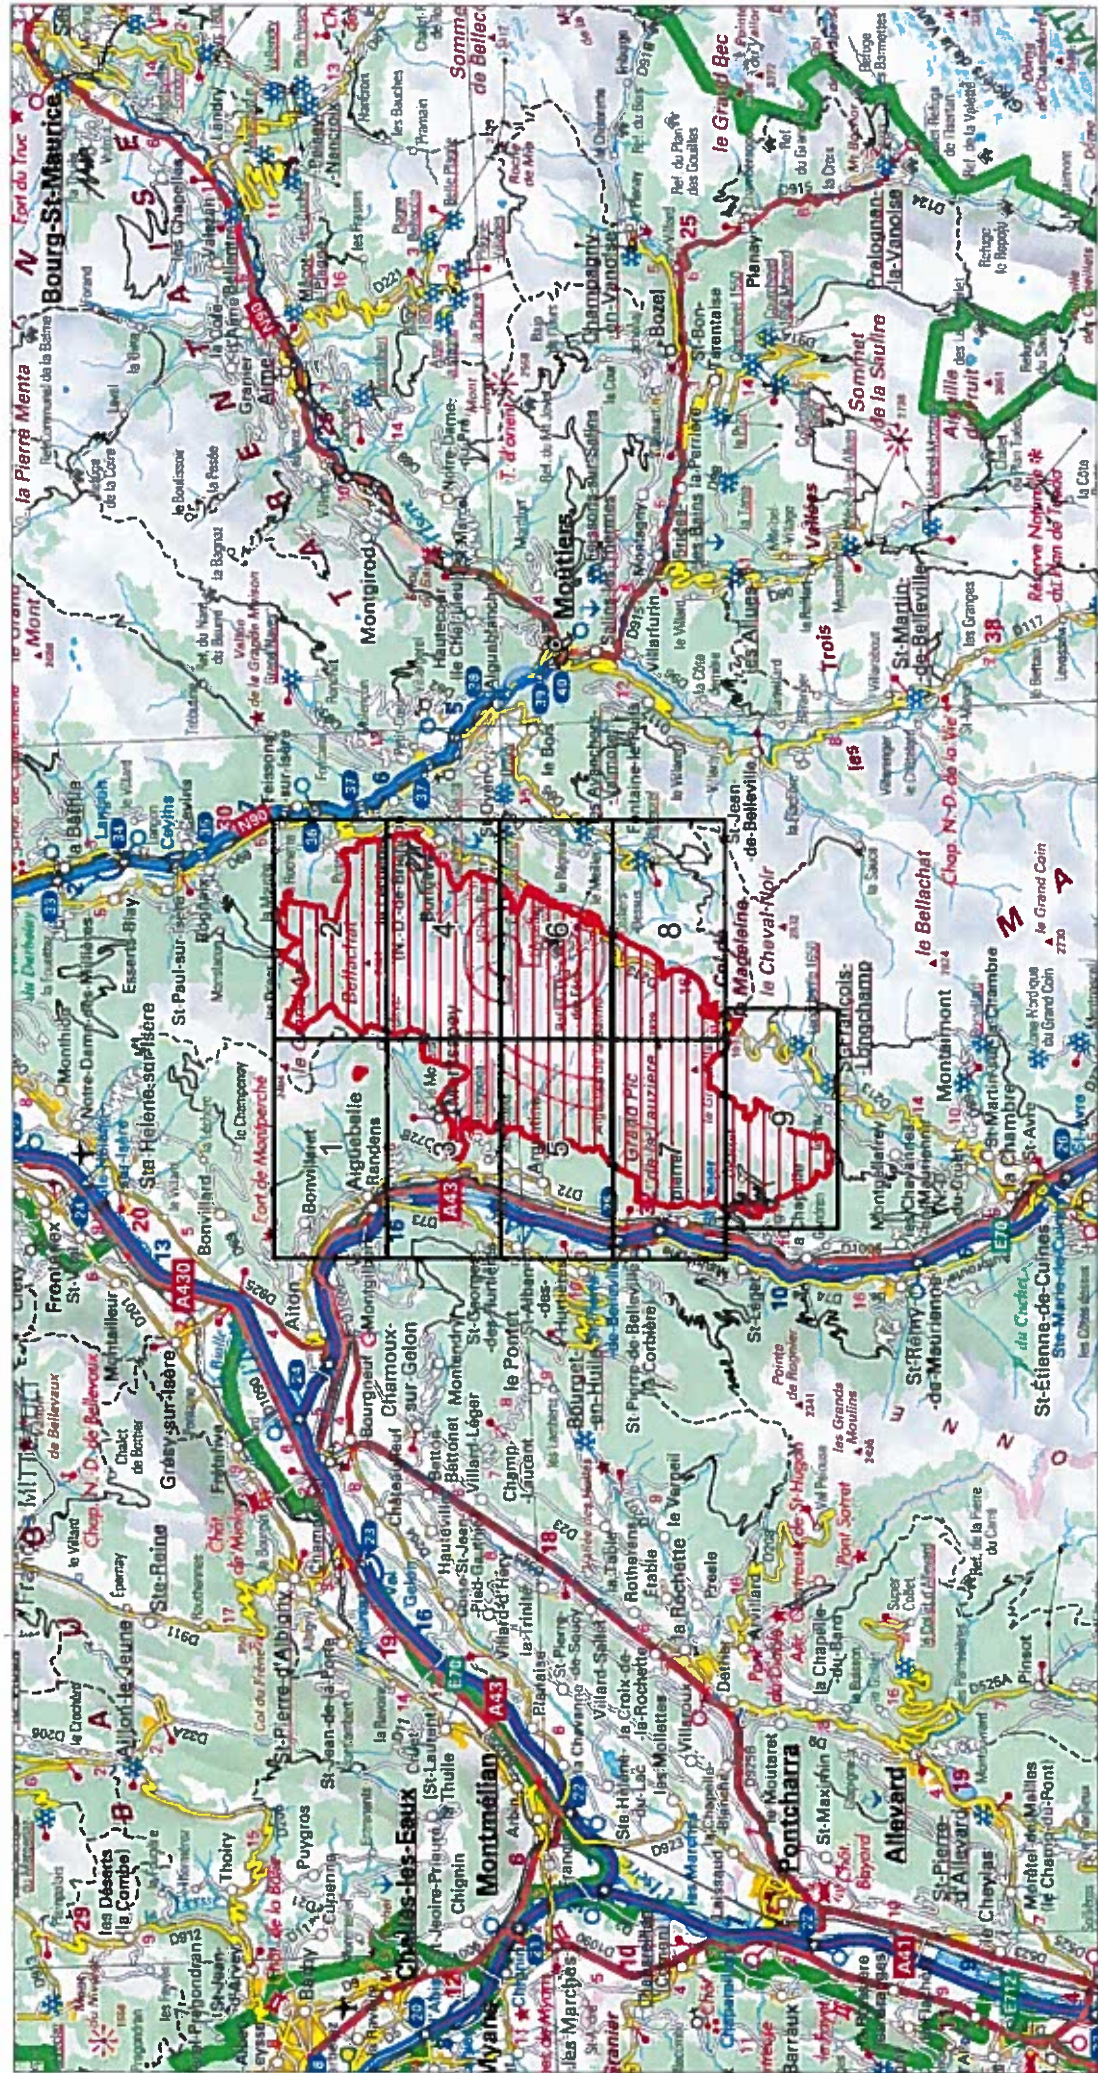

Carte d'assemblage au 1/180000 et 9 cartes au 1/25 000ème annexées à l'arrêté de désignation du site Natura 2000
signé le 17/06/2016 par le ministre et par délégation
Le directeur de l'Environnement et de la biodiversité

Zone de protection spéciale

Site Natura 2000 : "MASSIF DE LA LAUZIÈRE"
Zone de protection spéciale FR8212028
(SAVOIE)

01 JUIN 2016

Carte 1/9 au 1/25 000ème
IGN SCAN 25, données DREAL Auvergne-Rhône-Alpes

Scan 25 IGN ©

 Zone de protection spéciale

Site Natura 2000 : "MASSIF DE LA LAUZIÈRE"
Zone de protection spéciale FR8212028
(SAVOIE)

01 JUN 2016

Carte 2/9 au 1/25 000ème
IGN SCAN 25, données DREAL Auvergne-Rhône-Alpes

 Zone de protection spéciale

0 0.5 1 km

Scan 25 IGN ©

Site Natura 2000 : "MASSIF DE LA LAUZIERE"
Zone de protection spéciale FR8212028
(SAVOIE)

101 JUN 2015

Carte 3/9 au 1/25 000ème
IGN SCAN 25, données DREAL Auvergne-Rhône-Alpes