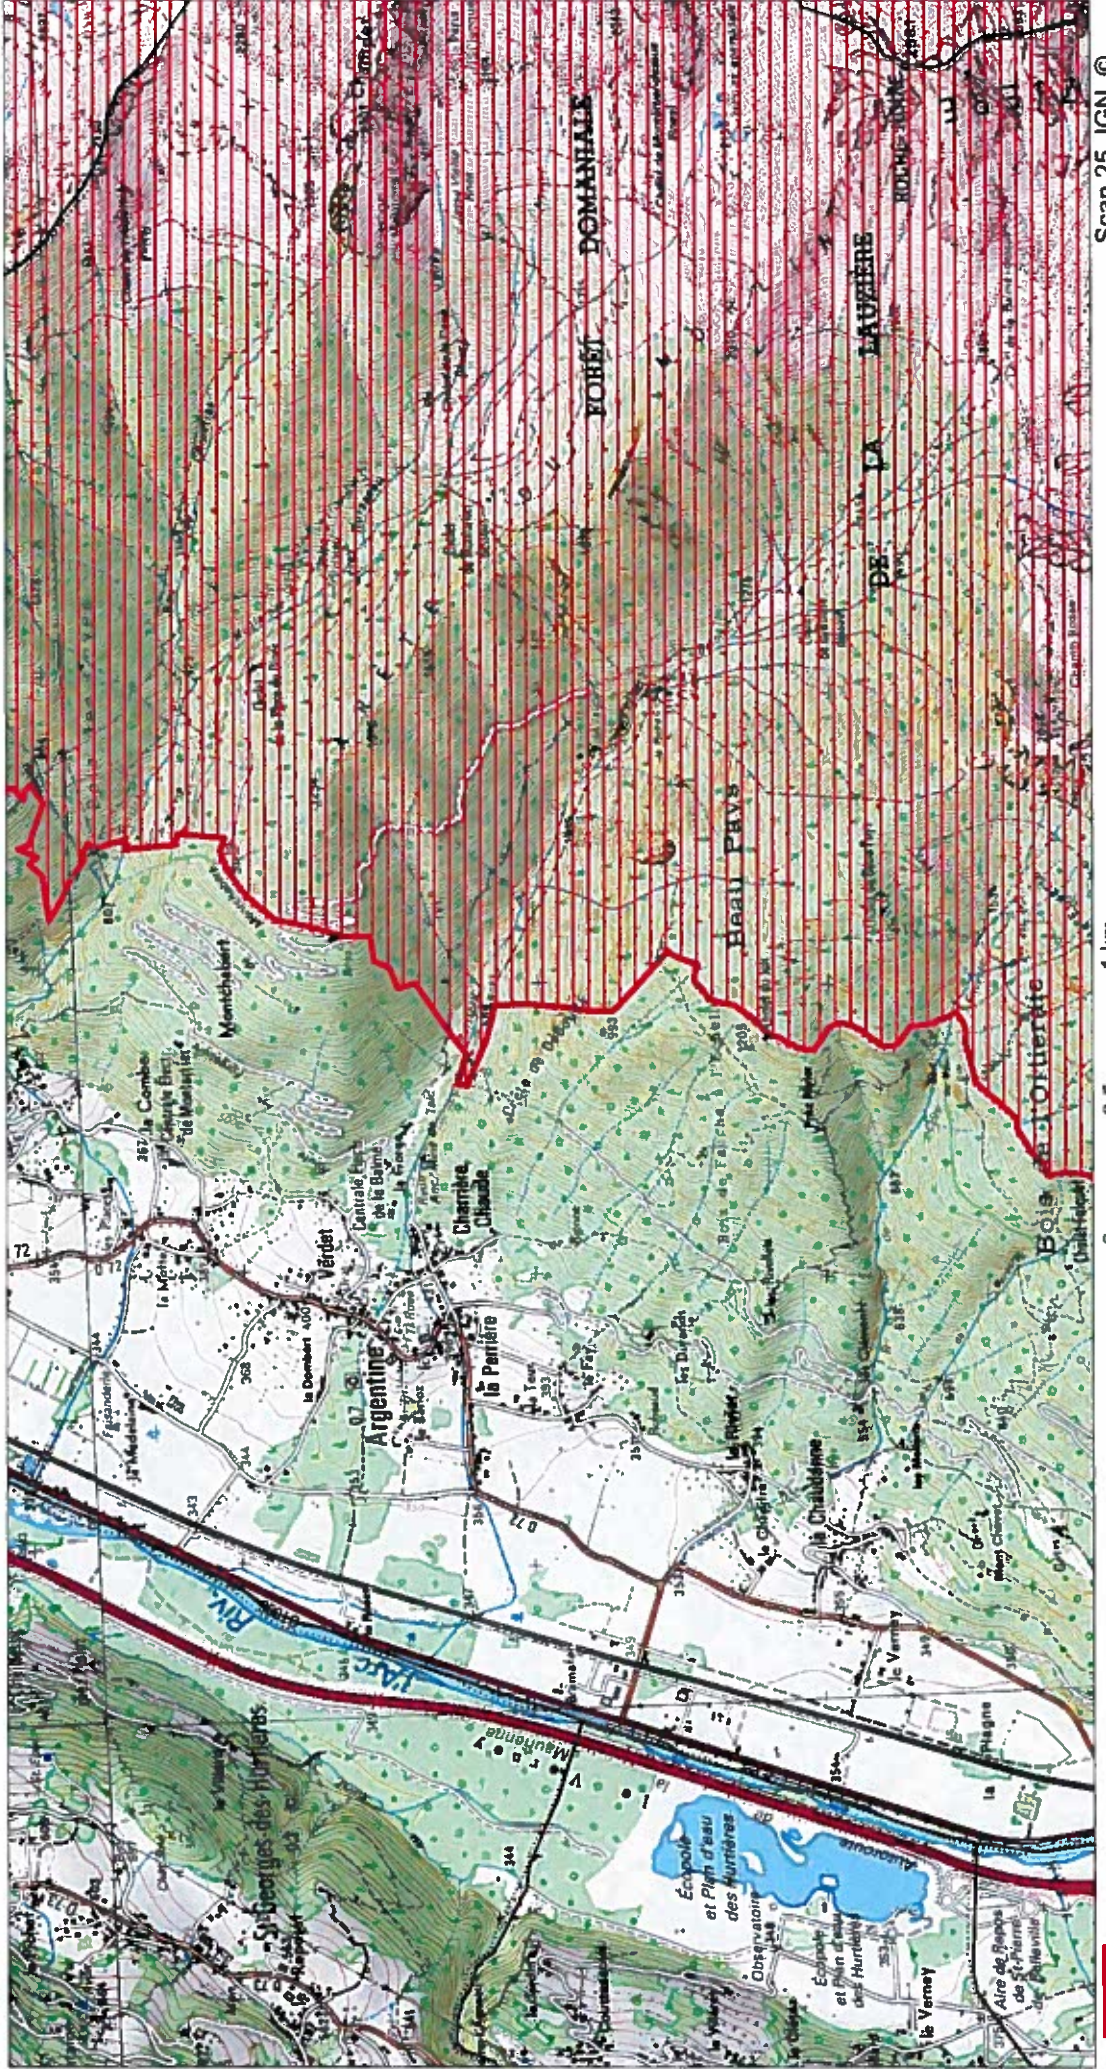

Scan 25 IGN ©

Zone de protection spéciale