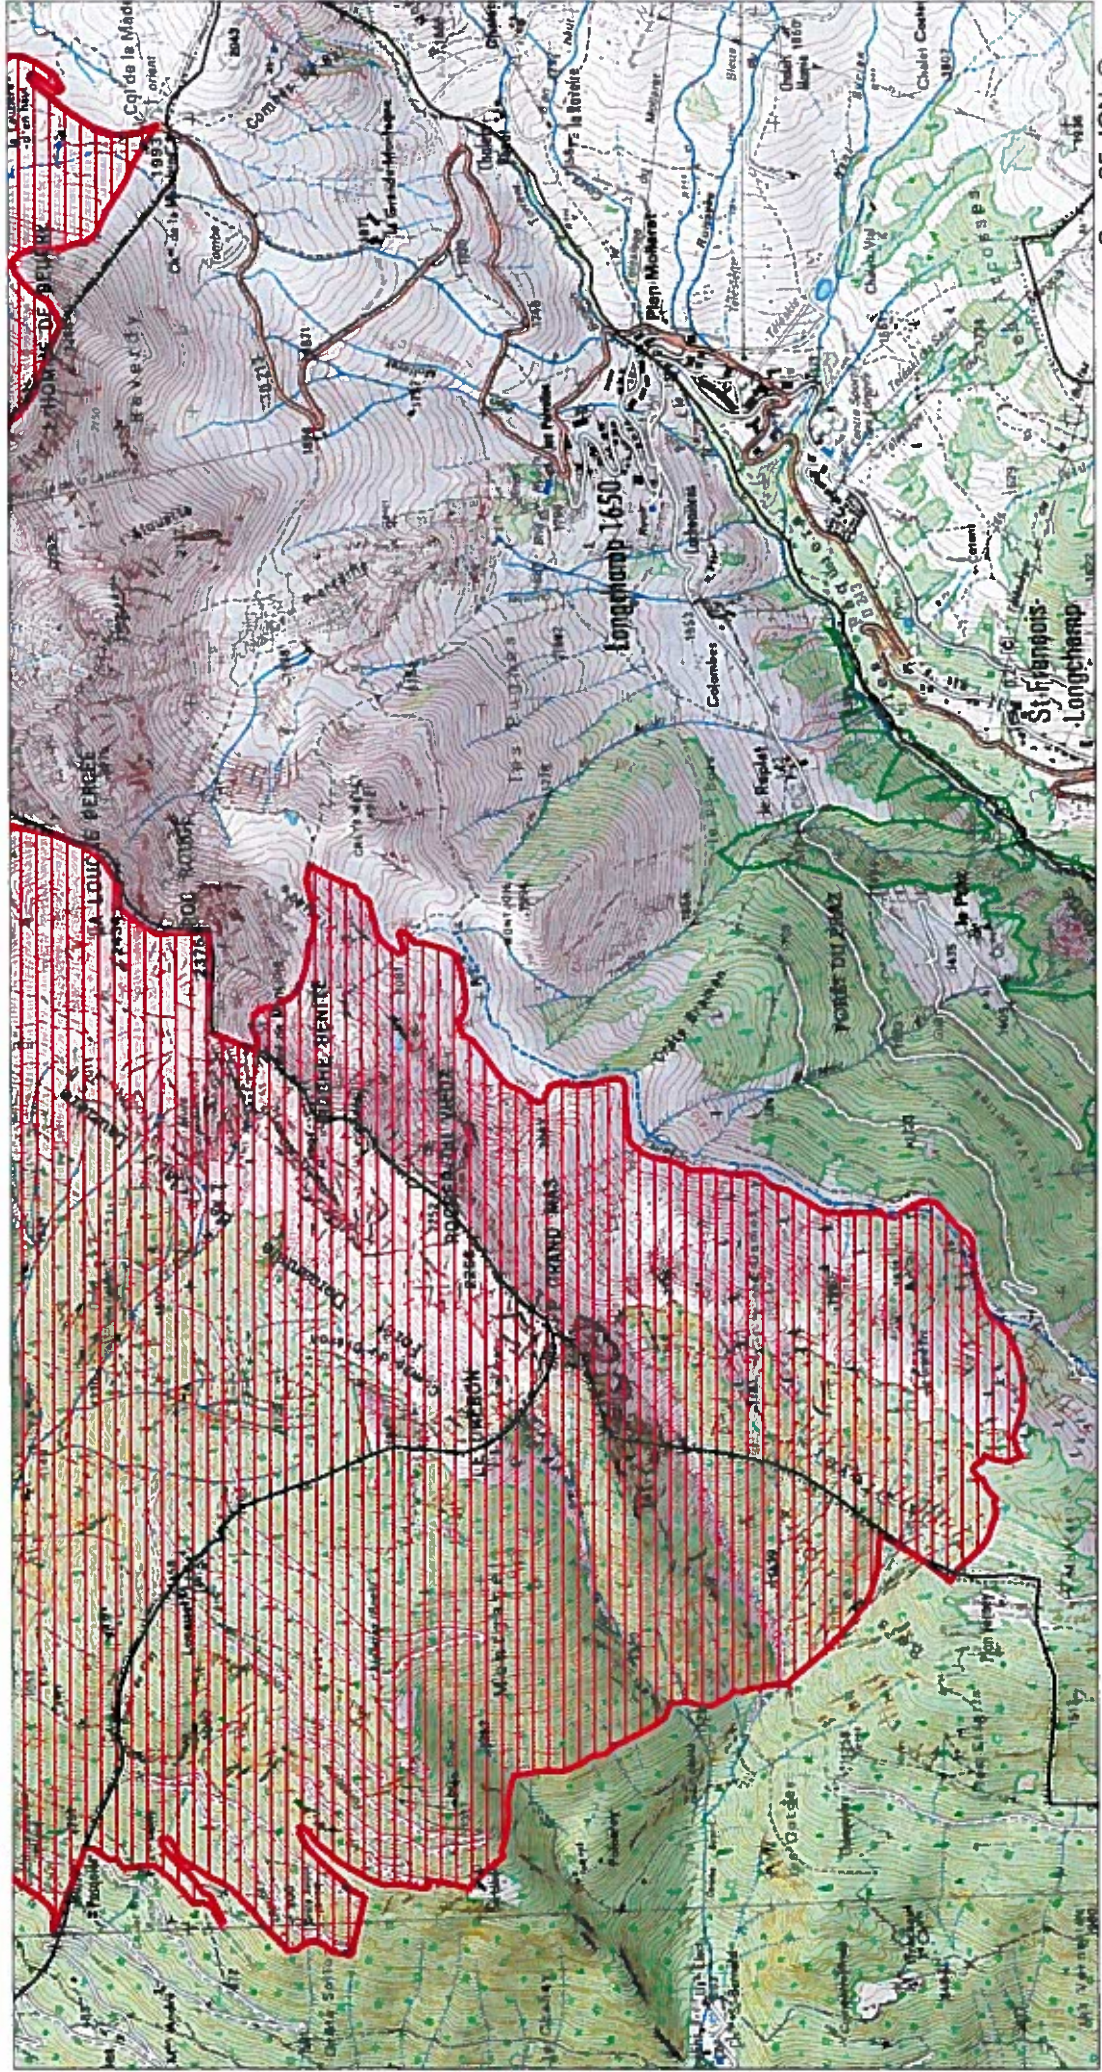

Scan 25 IGN ©

Zone de protection spéciale