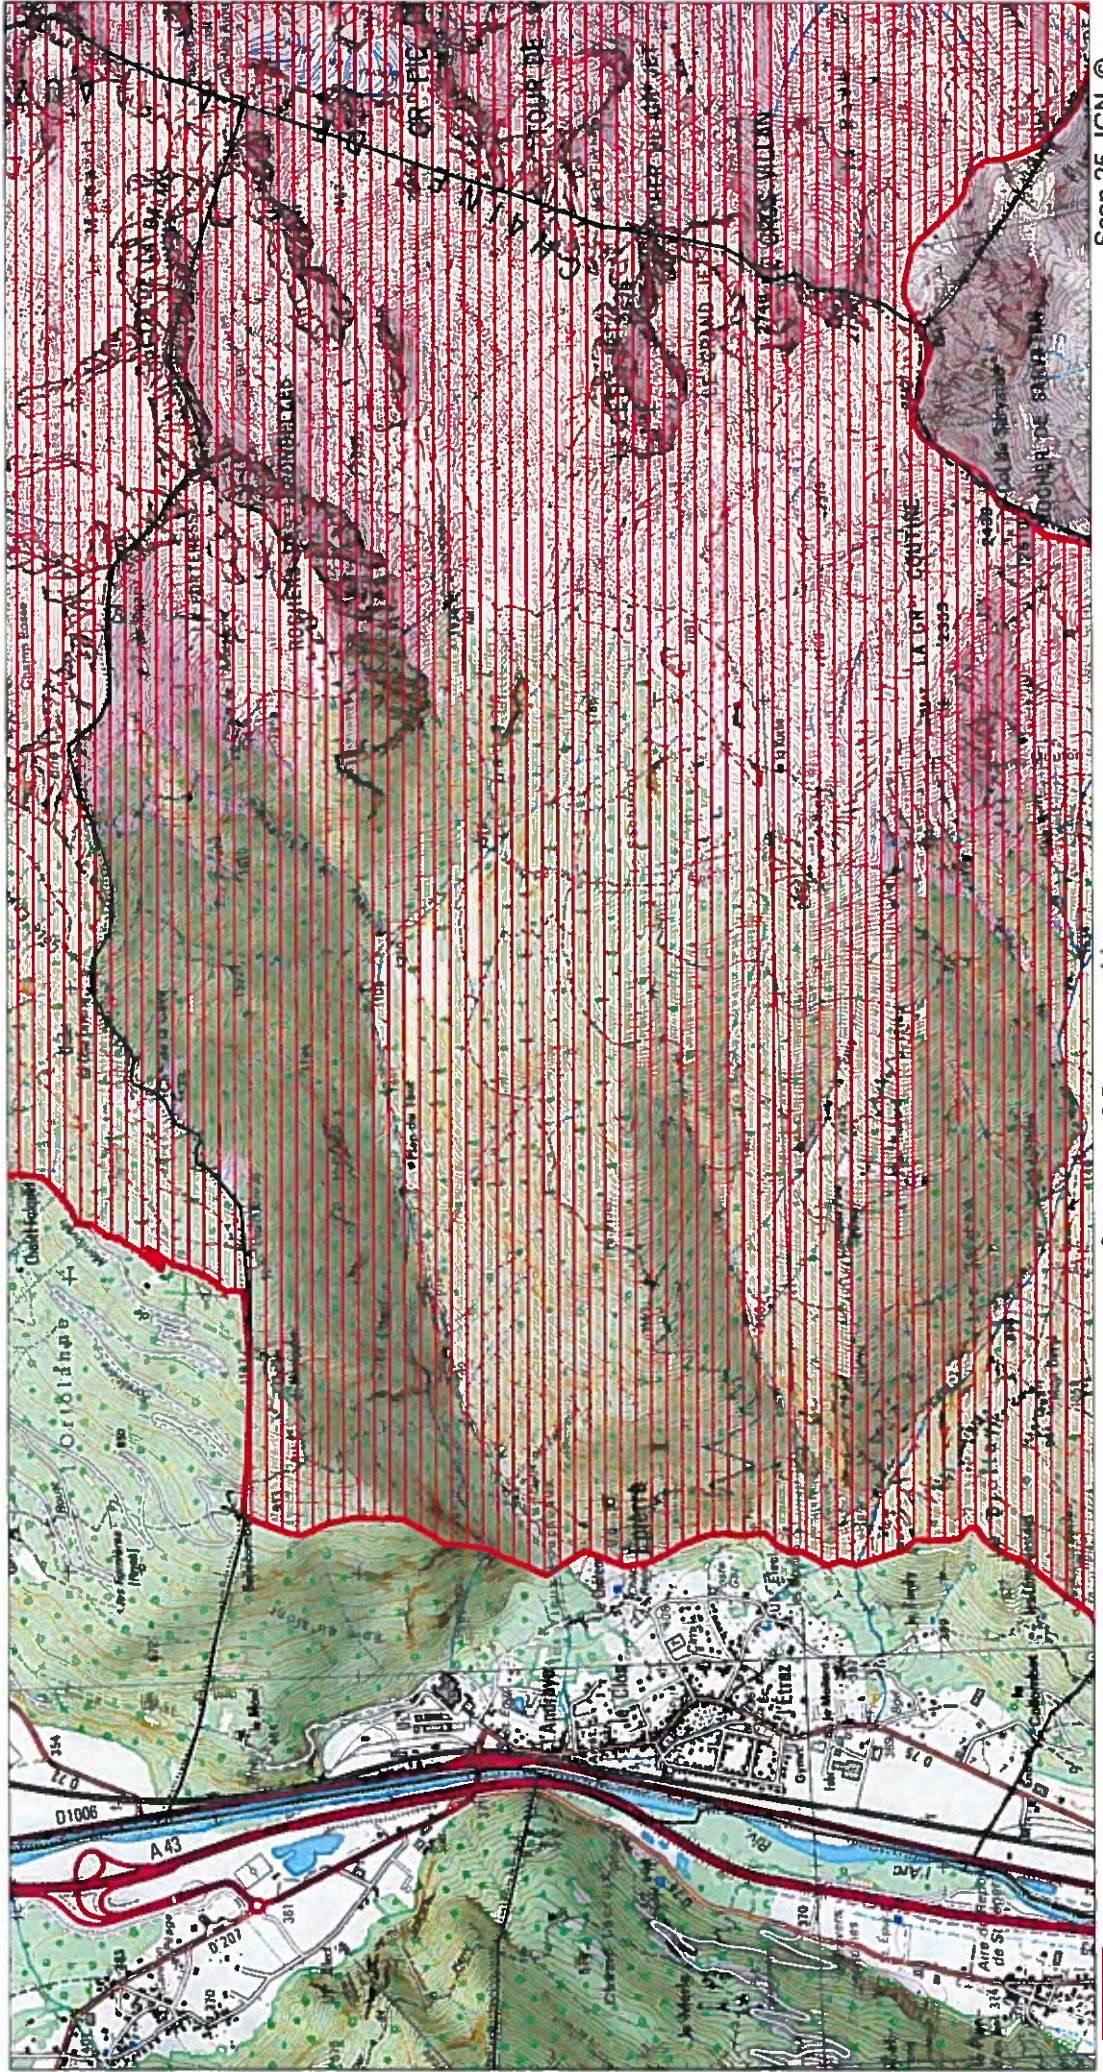

Zone de protection spéciale

© Scan 25 IGN