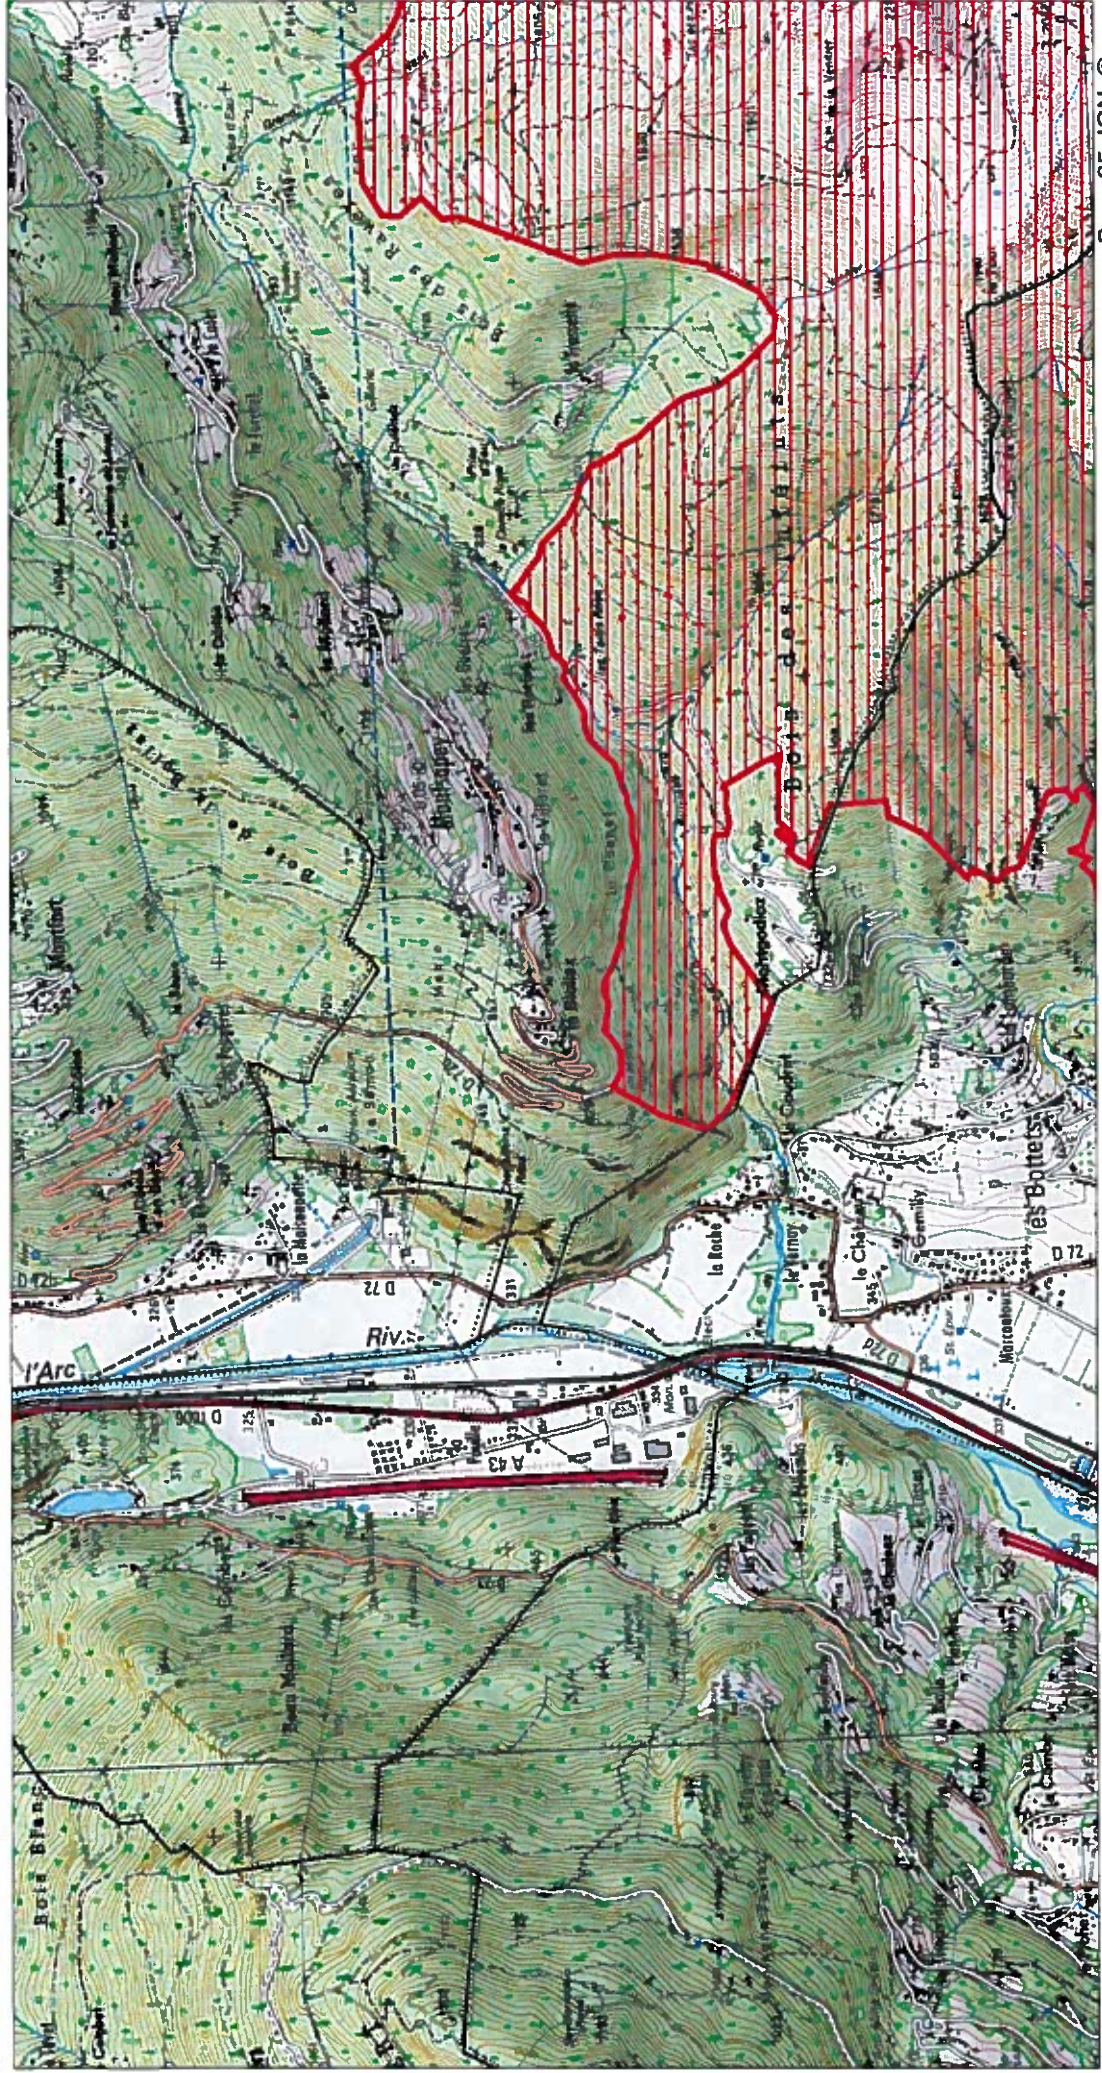

Carte d'assemblage au 1/180000 et 9 cartes au 1/25 000ème annexées à l'arrêté de désignation du site Natura 2000
signé le 17/06/2016 par le ministre et par délégation
Le directeur de l'Environnement et de la biodiversité

Zone de protection spéciale

Site Natura 2000 : "MASSIF DE LA LAUZIÈRE"
Zone de protection spéciale FR8212028
(SAVOIE)

01 JUIN 2016

Carte 1/9 au 1/25 000ème
IGN SCAN 25, données DREAL Auvergne-Rhône-Alpes

Scan 25 IGN ©

 Zone de protection spéciale

Site Natura 2000 : "MASSIF DE LA LAUZIÈRE"
Zone de protection spéciale FR8212028
(SAVOIE)

01 JUN 2016

Carte 2/9 au 1/25 000ème
IGN SCAN 25, données DREAL Auvergne-Rhône-Alpes

 Zone de protection spéciale

0 0.5 1 km

Scan 25 IGN ©

Site Natura 2000 : "MASSIF DE LA LAUZIERE"
Zone de protection spéciale FR8212028
(SAVOIE)

101 JUN 2015

Carte 3/9 au 1/25 000ème
IGN SCAN 25, données DREAL Auvergne-Rhône-Alpes