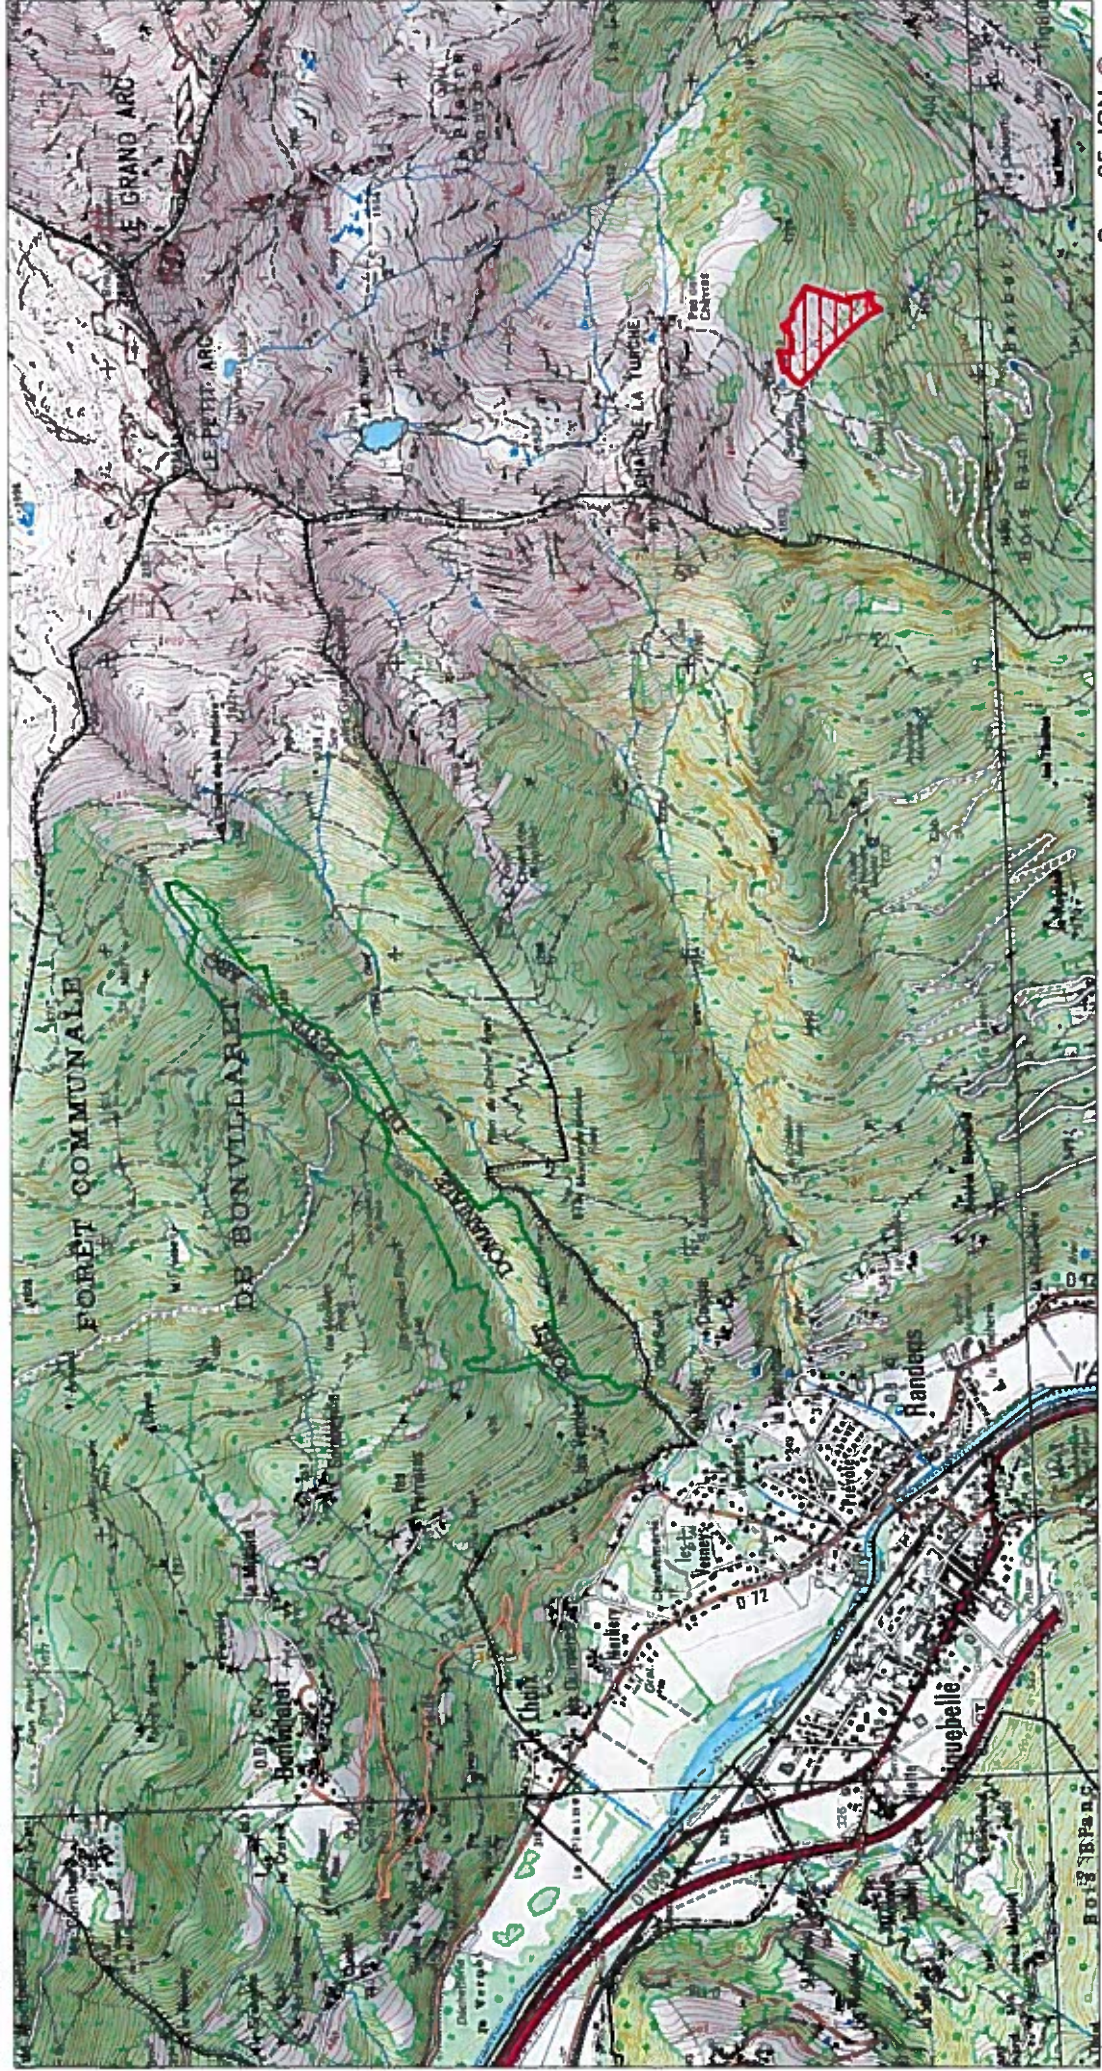

Carte d'assemblage au 1/180000 et 9 cartes au 1/25 000ème annexées à l'arrêté de désignation du site Natura 2000
signé le 17/06/2016 par le ministre et par délégation
Le directeur de l'Environnement et de la biodiversité

Zone de protection spéciale

Site Natura 2000 : "MASSIF DE LA LAUZIÈRE"
Zone de protection spéciale FR8212028
(SAVOIE)

01 JUIN 2016

Carte 1/9 au 1/25 000ème
IGN SCAN 25, données DREAL Auvergne-Rhône-Alpes

Scan 25 IGN ©

 Zone de protection spéciale

Site Natura 2000 : "MASSIF DE LA LAUZIÈRE"
Zone de protection spéciale FR8212028
(SAVOIE)

01 JUN 2016

Carte 2/9 au 1/25 000ème
IGN SCAN 25, données DREAL Auvergne-Rhône-Alpes

 Zone de protection spéciale

0 0.5 1 km

Scan 25 IGN ©

Site Natura 2000 : "MASSIF DE LA LAUZIERE"
Zone de protection spéciale FR8212028
(SAVOIE)

101 JUN 2015

Carte 3/9 au 1/25 000ème
IGN SCAN 25, données DREAL Auvergne-Rhône-Alpes