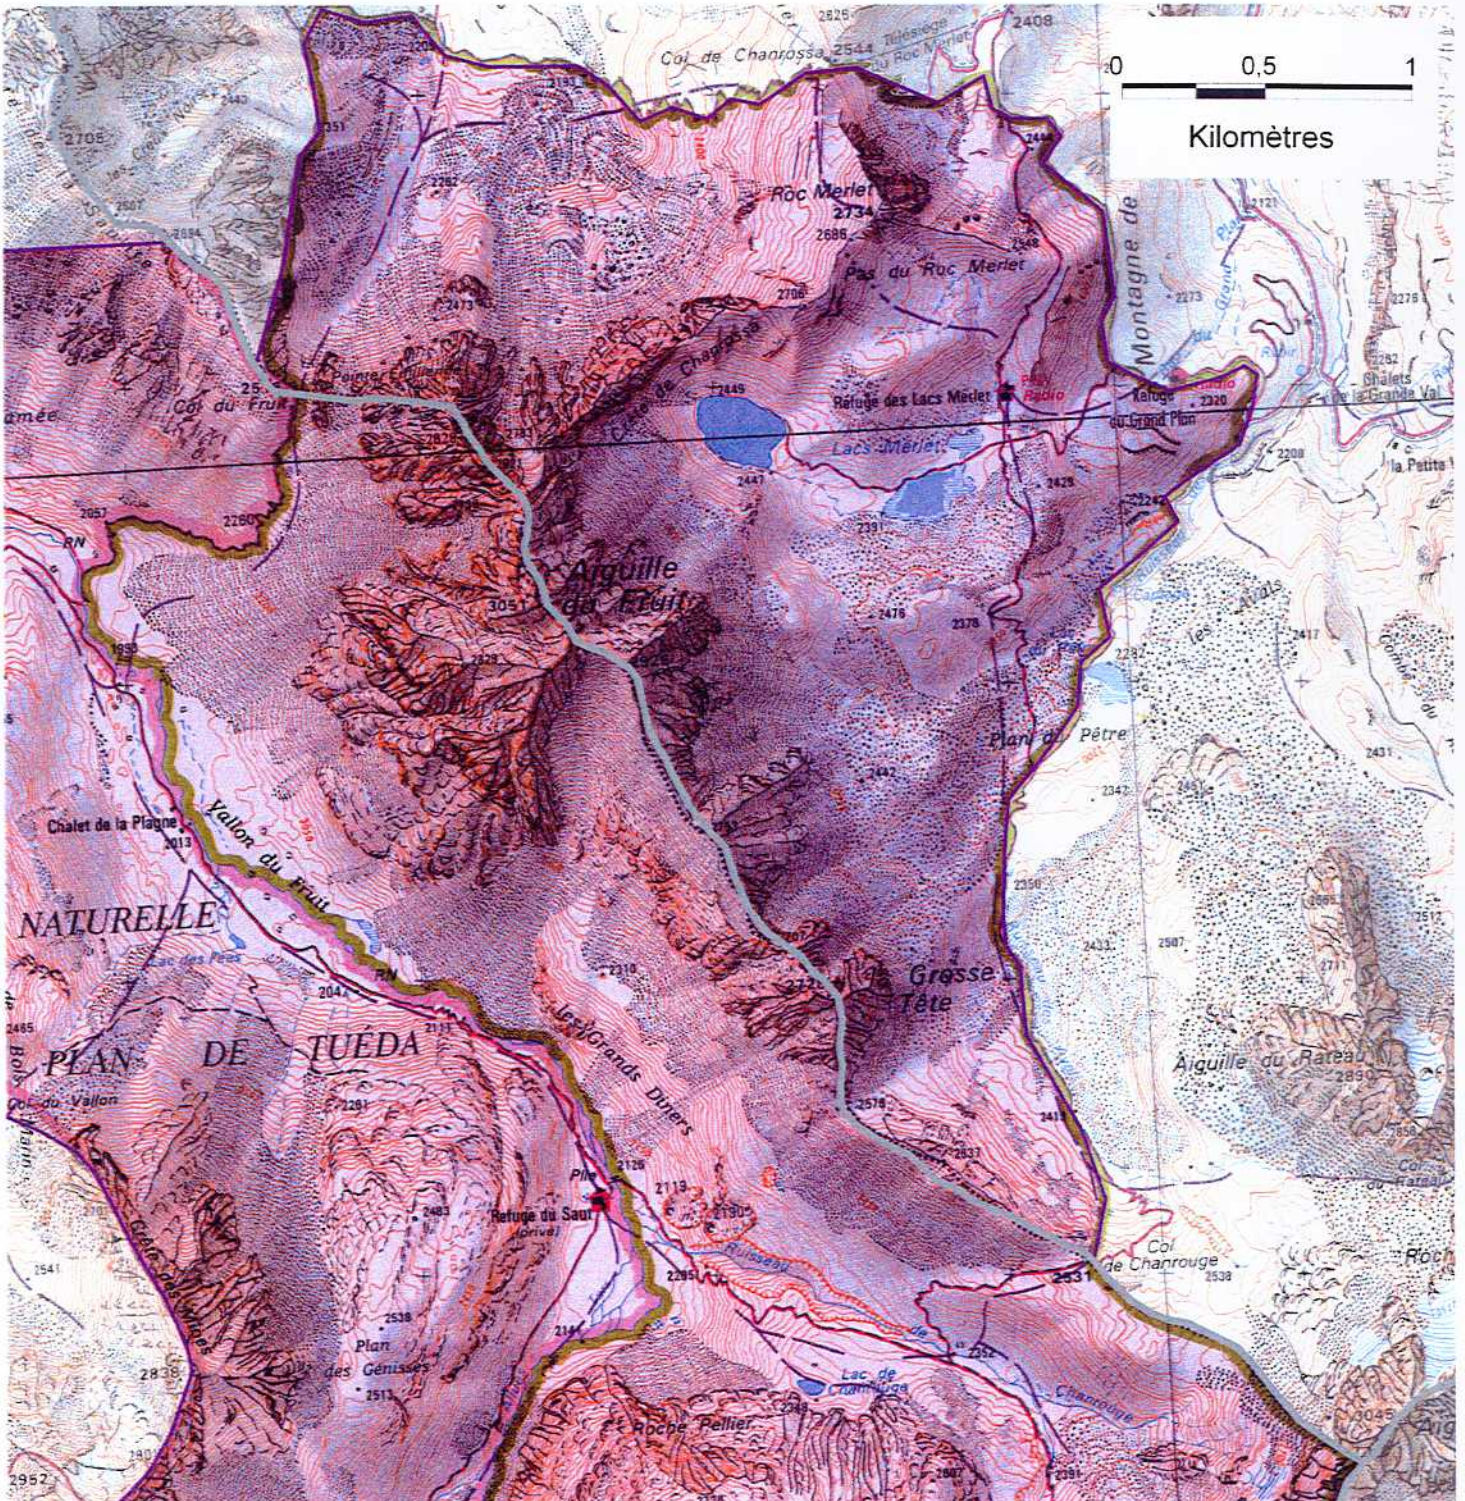

Liberté • Égalité • Fraternité
RÉPUBLIQUE FRANÇAISE

Ministère
de l'Écologie, de l'Énergie,
du Développement durable
et de l'Aménagement
du territoire

SITE NATURA 2000 MASSIF DE LA VANOISE (ZSC)

FR8201783 (département de la Savoie)

Carte au 1/25 000 (fond IGN Scan25) annexée à l'arrêté de désignation de la ZSC
signé le :

17 OCT. 2008

Le ministre d'Etat, ministre de l'écologie,
de l'énergie, du développement durable et
de l'aménagement du territoire

Jean-Louis BORLOO

La secrétaire d'Etat chargée de l'écologie

Nathalie KOSCIUSKO-MORIZET

18/38

ZSC

Echelle 1:25 000

Fond SCAN25® - ©IGN 2004
Région Rhône-Alpes