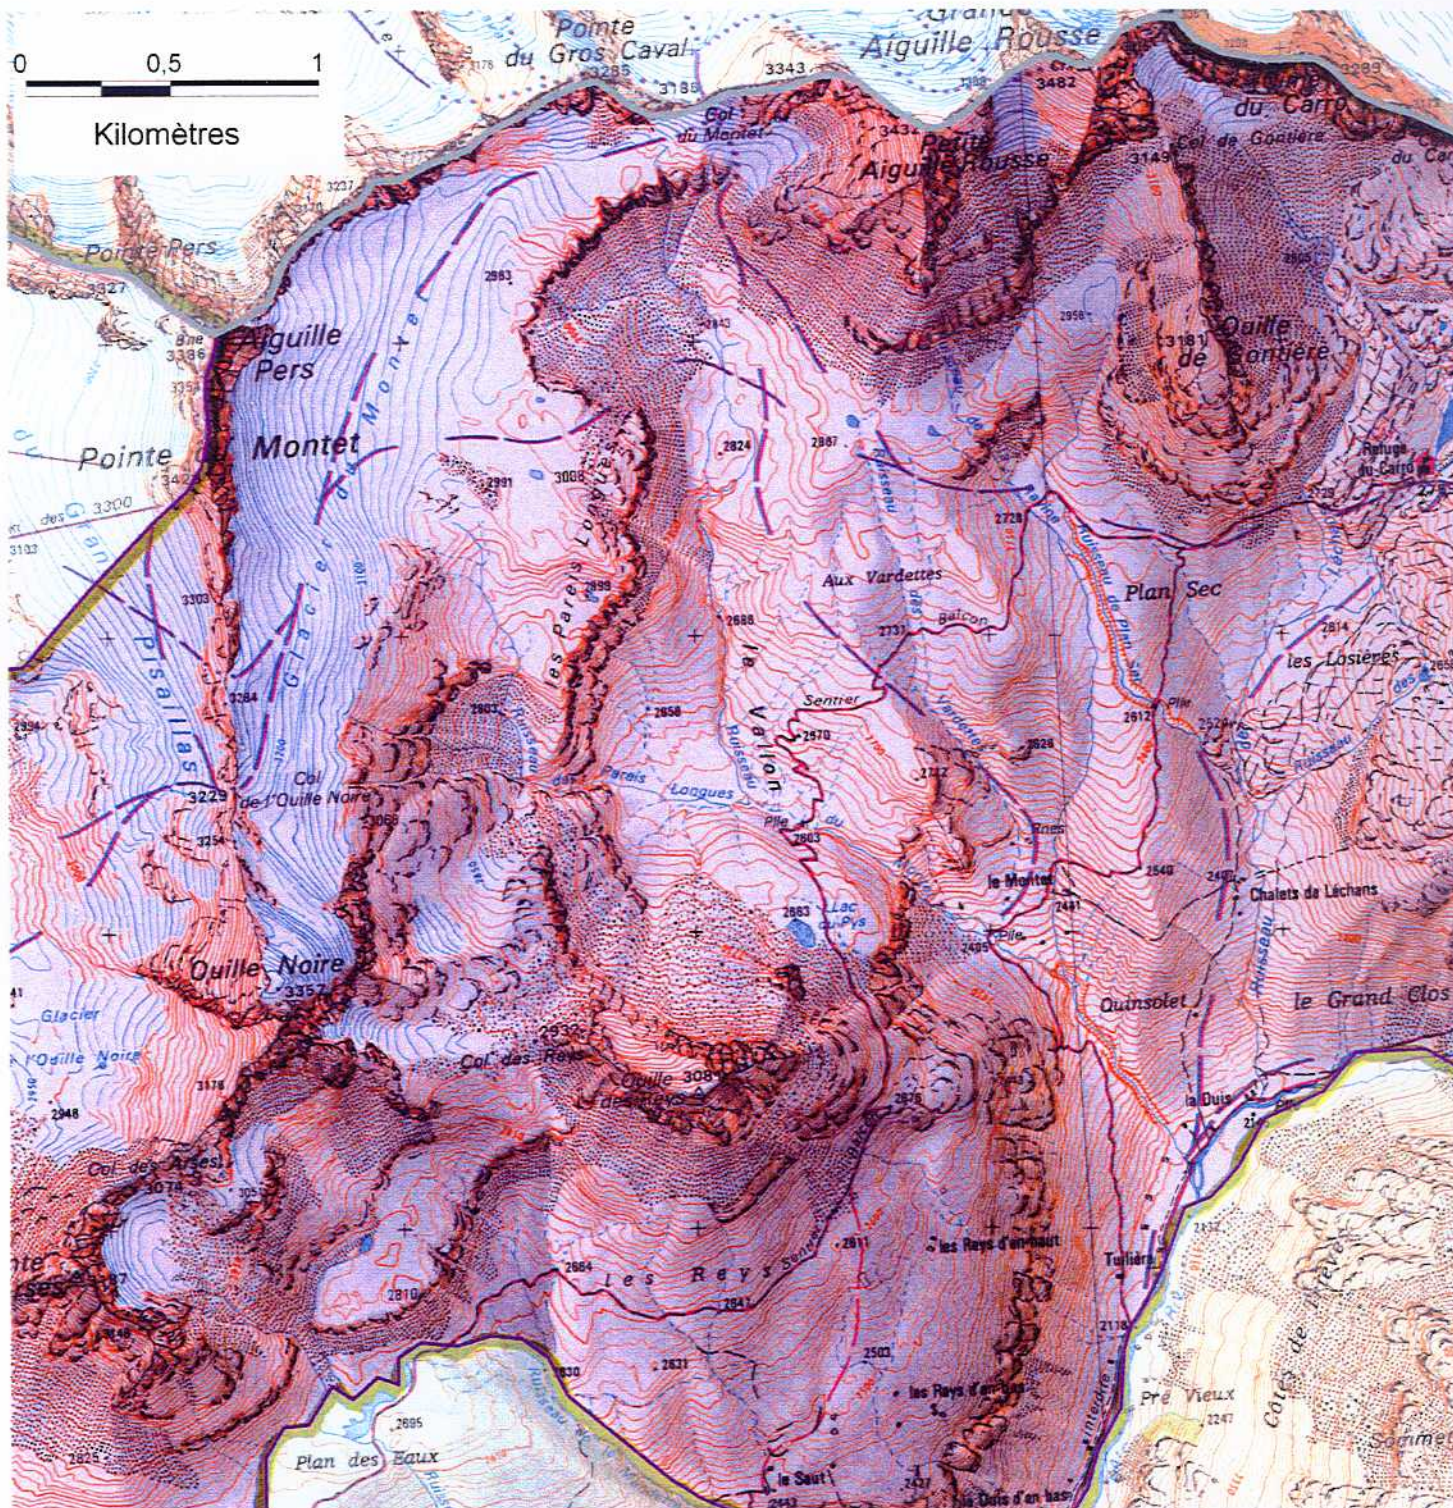

ZSC

Echelle 1:25 000

Fond SCAN25® - ©IGN 2004
Région Rhône-Alpes