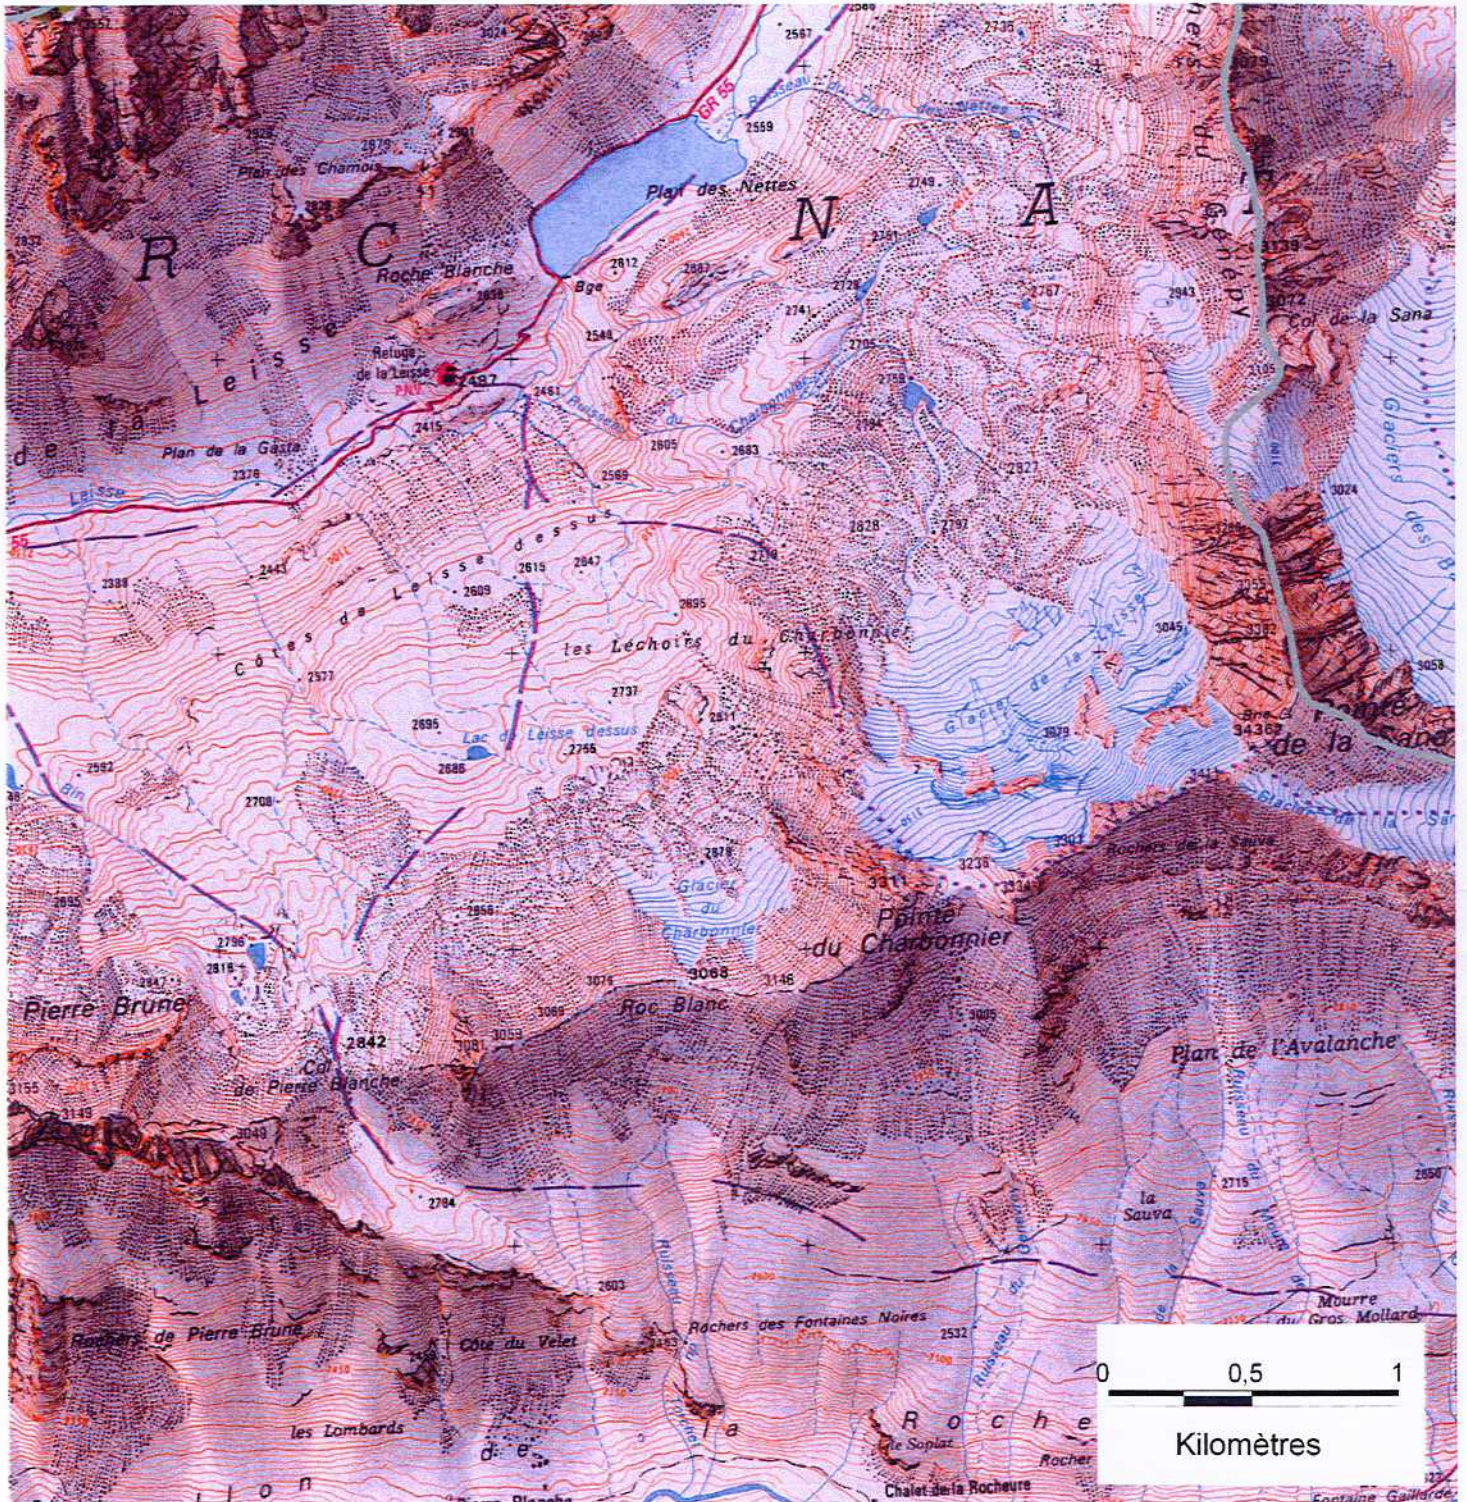

Ministère  
de l'Écologie, de l'Énergie,  
du Développement durable  
et de l'Aménagement  
du territoire

**SITE NATURA 2000 MASSIF DE LA VANOISE (ZSC)**

FR8201783 (département de la Savoie)

Carte au 1/25 000 (fond IGN Scan25) annexée à l'arrêté de désignation de la ZSC  
signé le :

11/38

ZSC

Echelle 1:25 000

Fond SCAN25® - ©IGN 2004  
Région Rhône-Alpes

**SITE NATURA 2000 MASSIF DE LA VANOISE (ZSC)**

**FR8201783 (département de la Savoie)**

**Carte au 1/25 000 (fond IGN Scan25) annexée à l'arrêté de désignation de la ZSC  
signé le :**