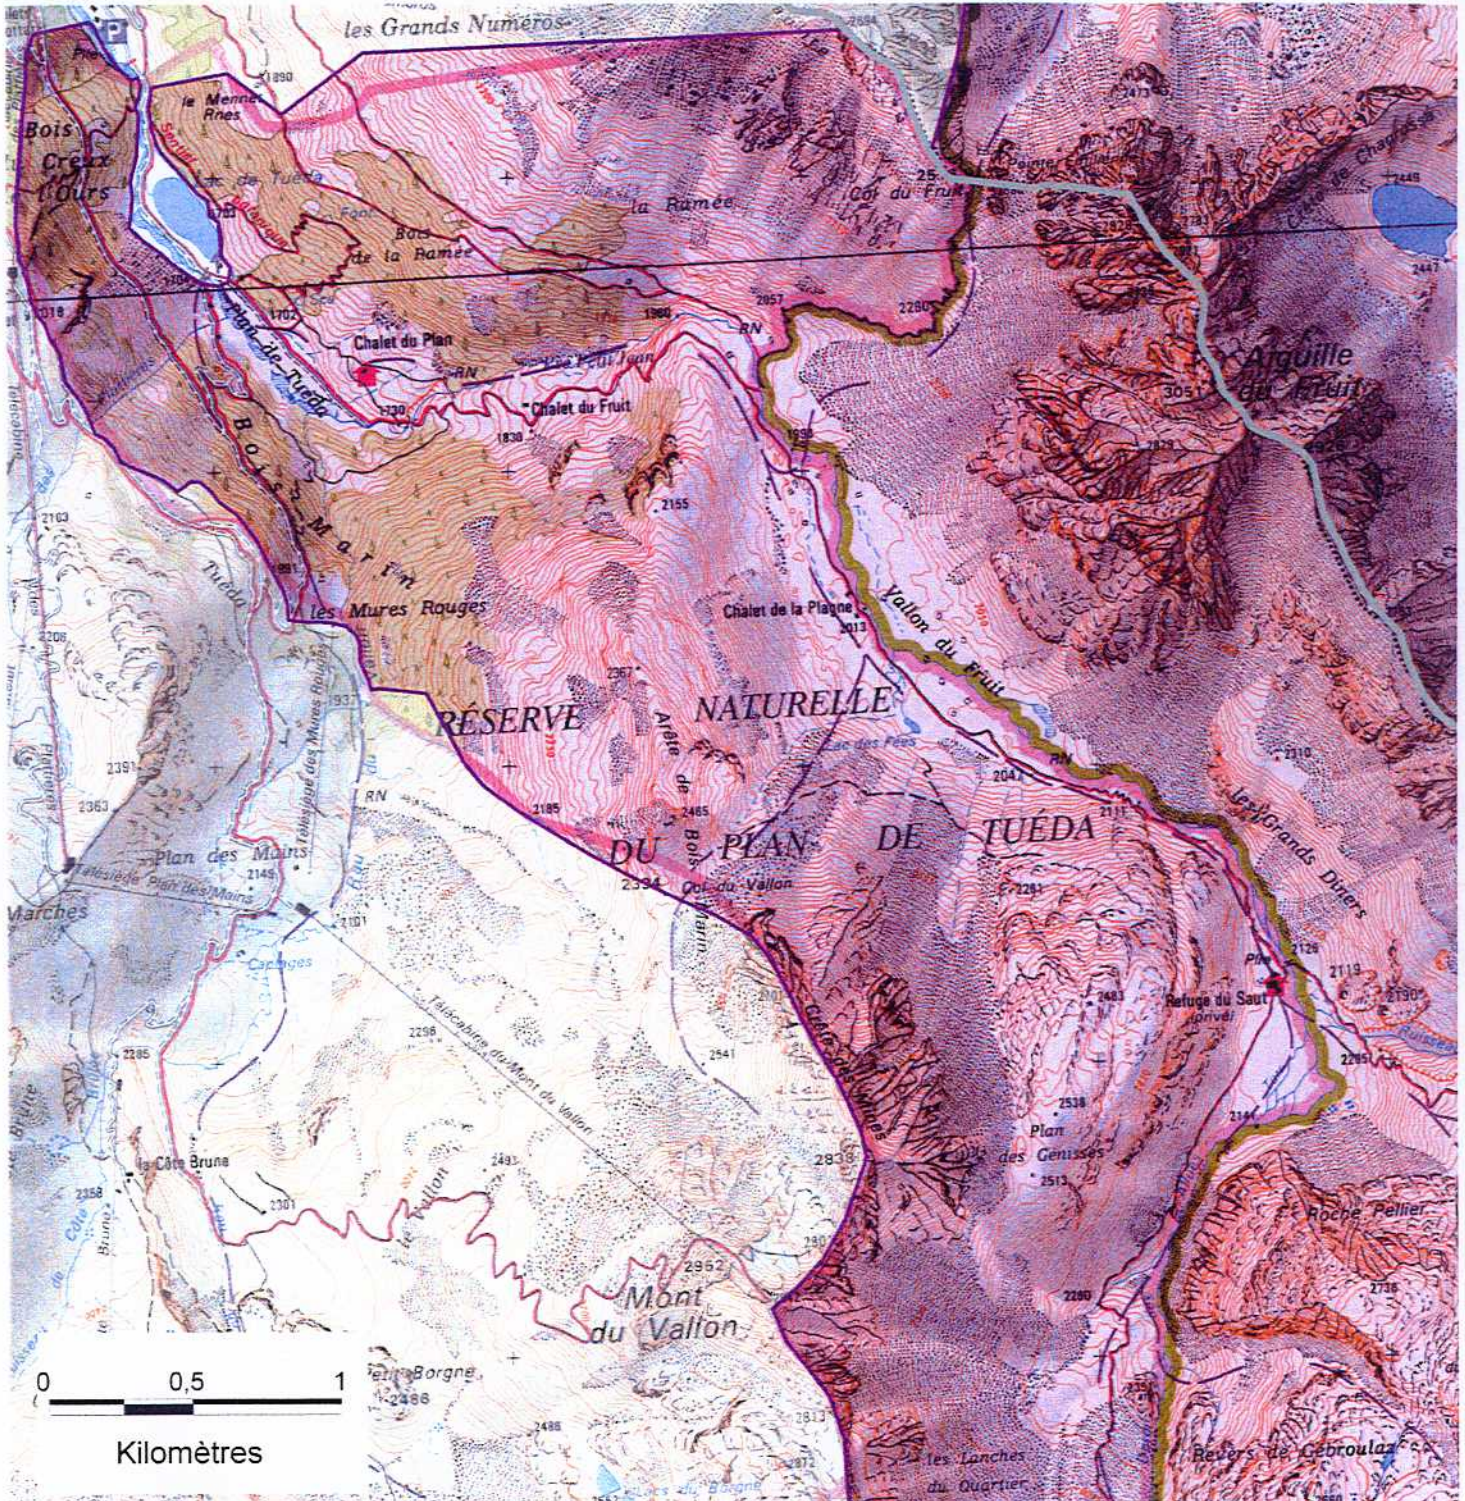

Echelle 1:25 000

Fond SCAN25® - ©IGN 2004
Région Rhône-Alpes