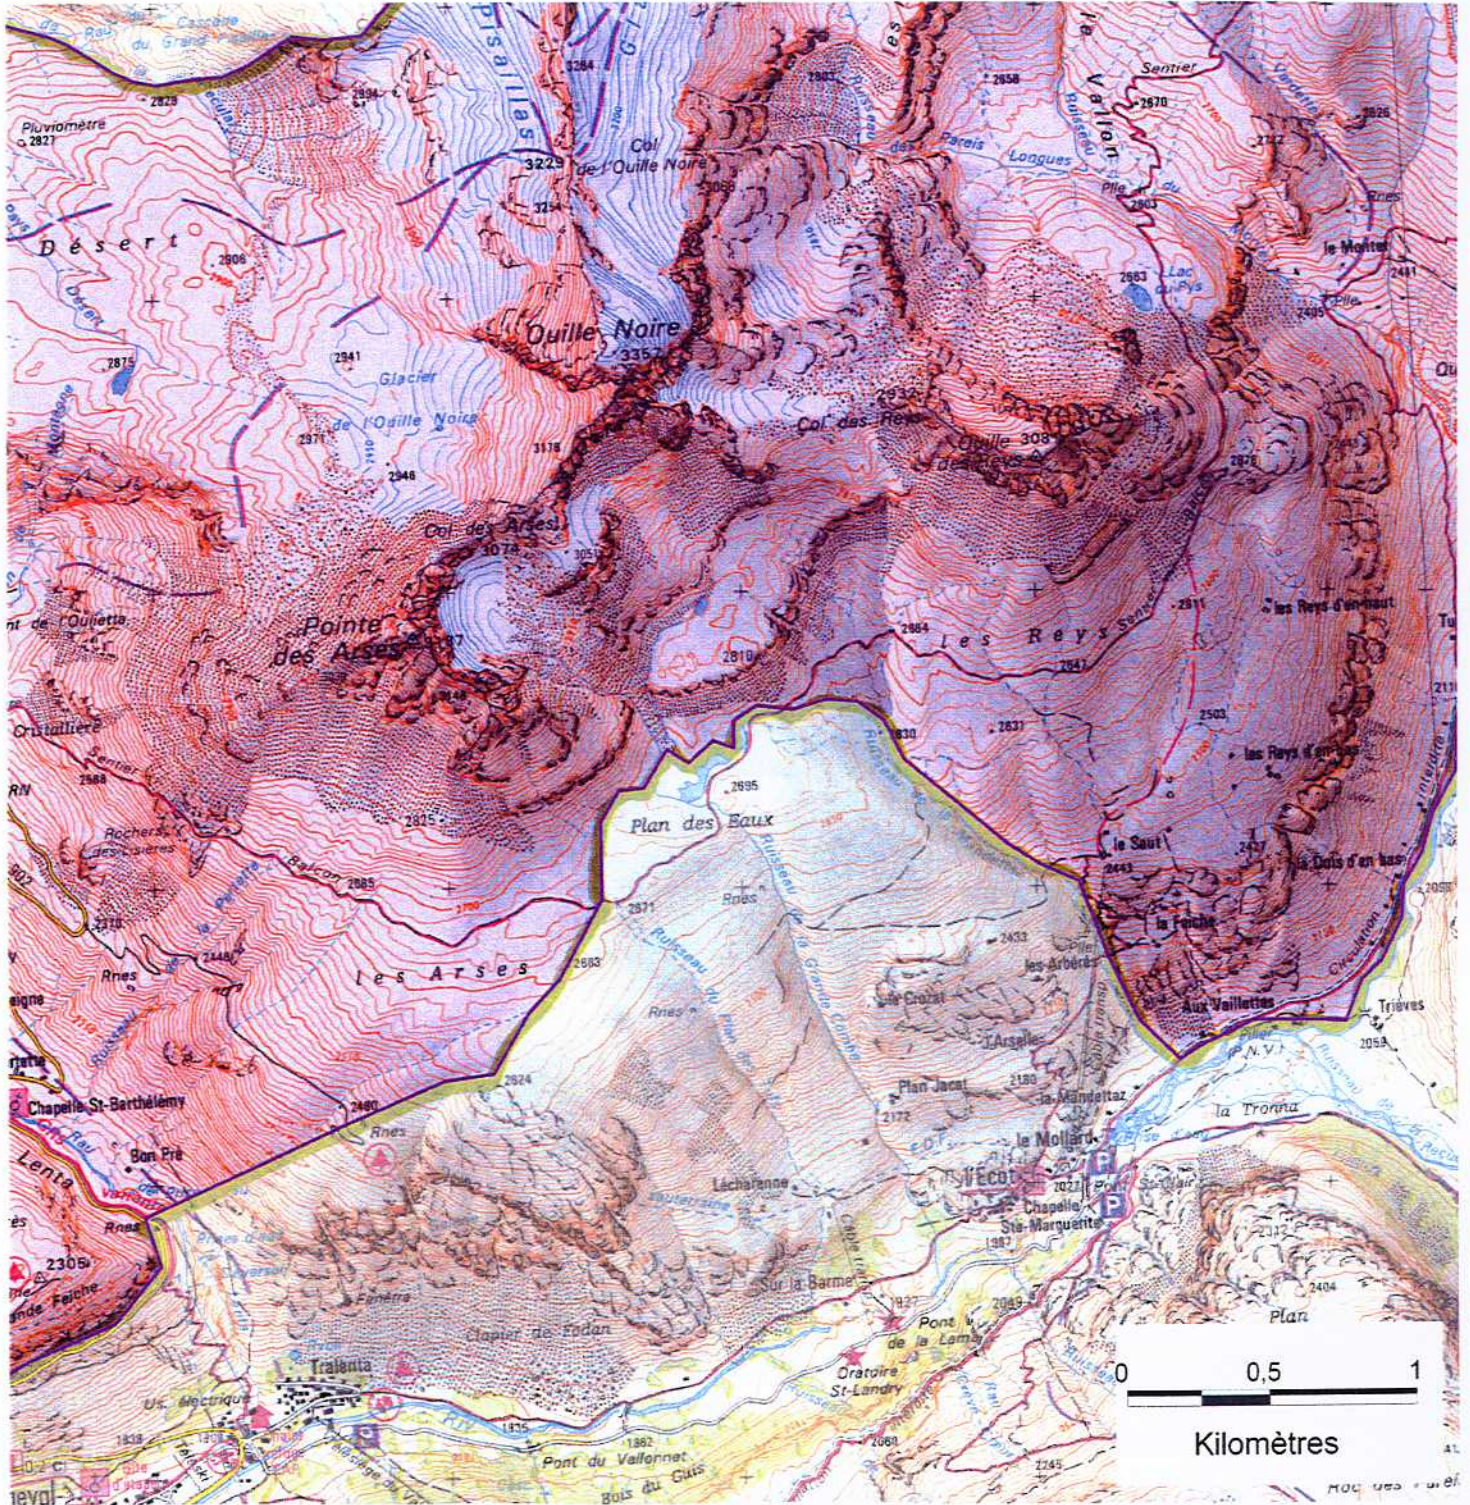

Liberté • Égalité • Fraternité
RÉPUBLIQUE FRANÇAISE

Ministère
de l'Écologie, de l'Énergie,
du Développement durable
et de l'Aménagement
du territoire

SITE NATURA 2000 MASSIF DE LA VANOISE (ZSC)

FR8201783 (département de la Savoie)

Carte au 1/25 000 (fond IGN Scan25) annexée à l'arrêté de désignation de la ZSC
signé le :

17 OCT. 2008

Le ministre d'Etat, ministre de l'écologie,
de l'énergie, du développement durable et
de l'aménagement du territoire

Jean-Louis BORLOO

La secrétaire d'Etat chargée de l'écologie

Nathalie KOSCIUSKO-MORIZET

14/38

ZSC

Echelle 1:25 000

Fond SCAN25® - ©IGN 2004
Région Rhône-Alpes