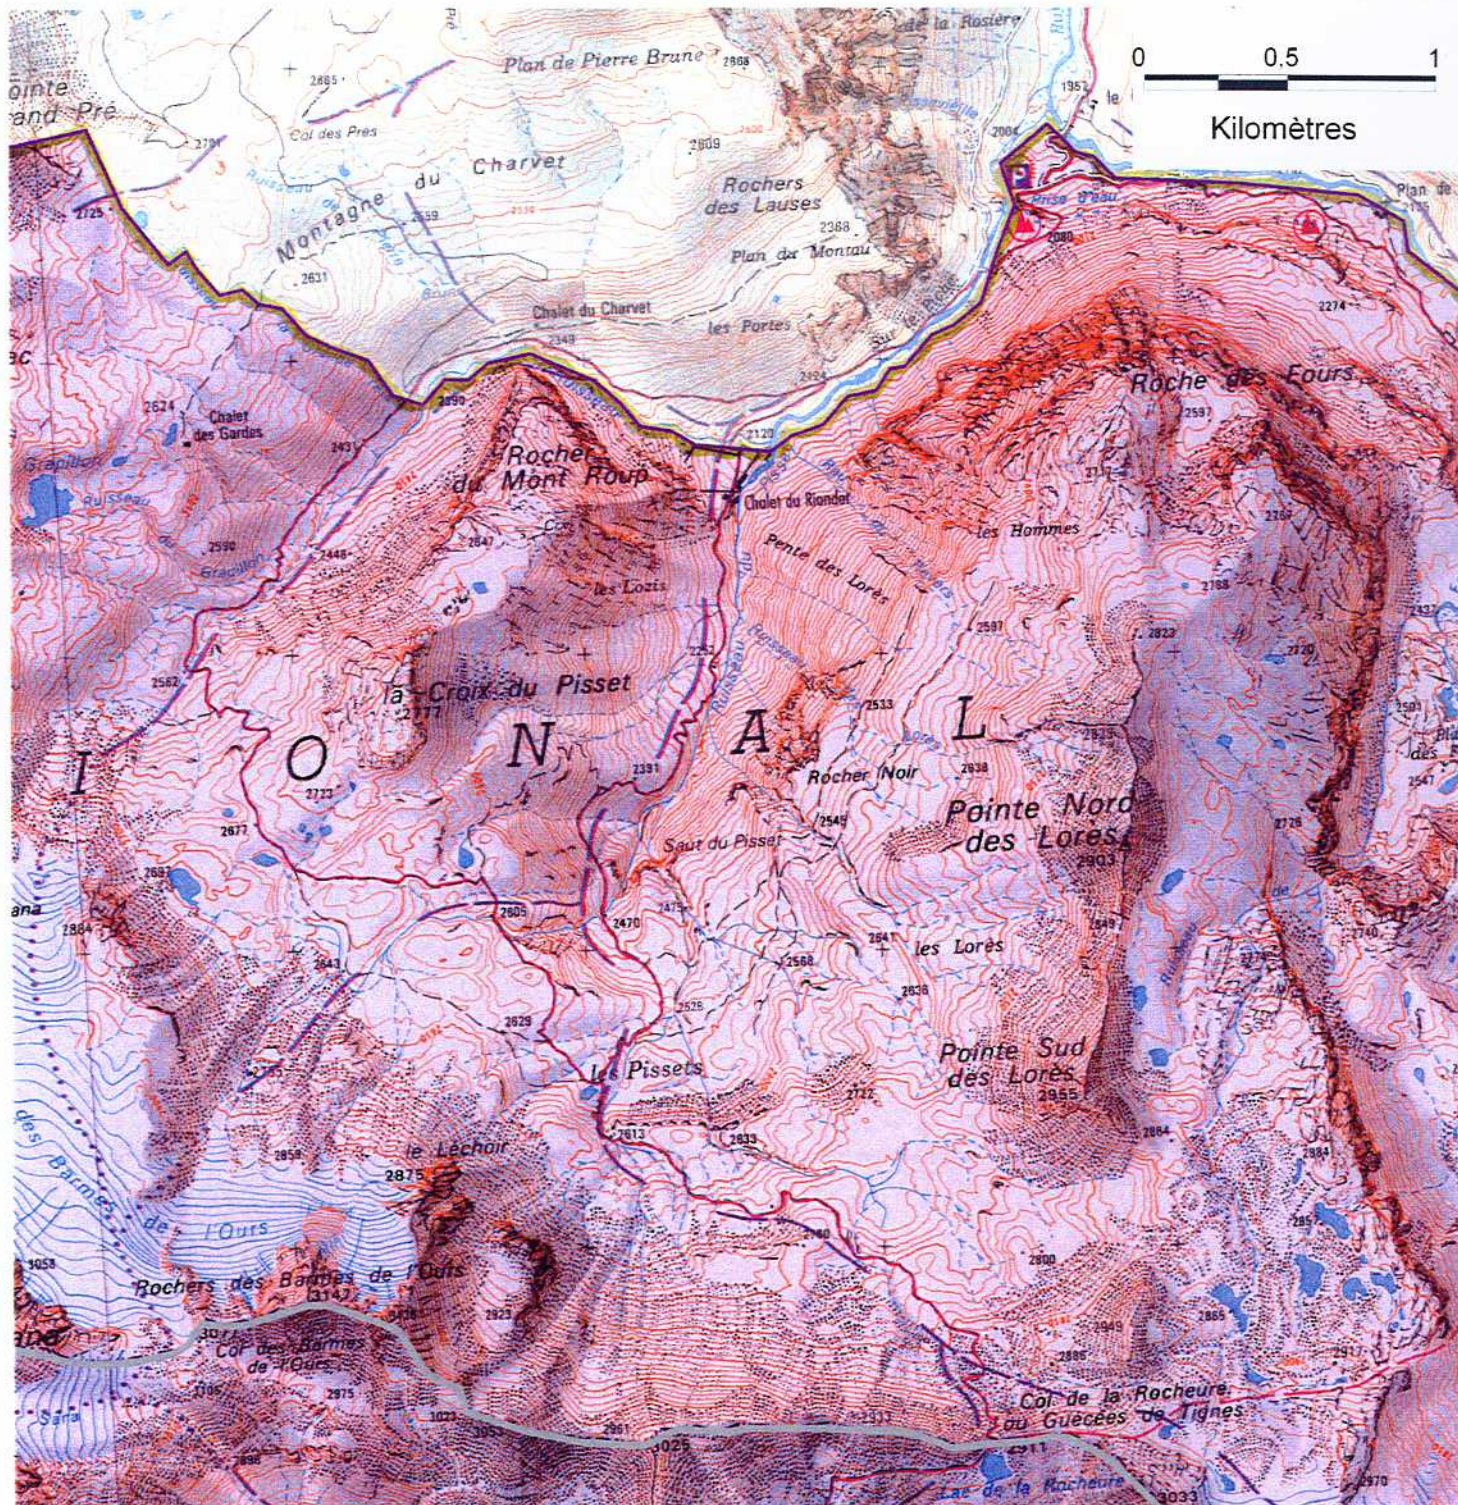

11/38

ZSC

Echelle 1:25 000

Fond SCAN25® - ©IGN 2004  
Région Rhône-Alpes

**SITE NATURA 2000 MASSIF DE LA VANOISE (ZSC)**

**FR8201783 (département de la Savoie)**

**Carte au 1/25 000 (fond IGN Scan25) annexée à l'arrêté de désignation de la ZSC  
signé le :**

12/38

Echelle 1:25 000

Fond SCAN25® - ©IGN 2004  
Région Rhône-Alpes

**SITE NATURA 2000 MASSIF DE LA VANOISE (ZSC)**

**FR8201783 (département de la Savoie)**

**Carte au 1/25 000 (fond IGN Scan25) annexée à l'arrêté de désignation de la ZSC**