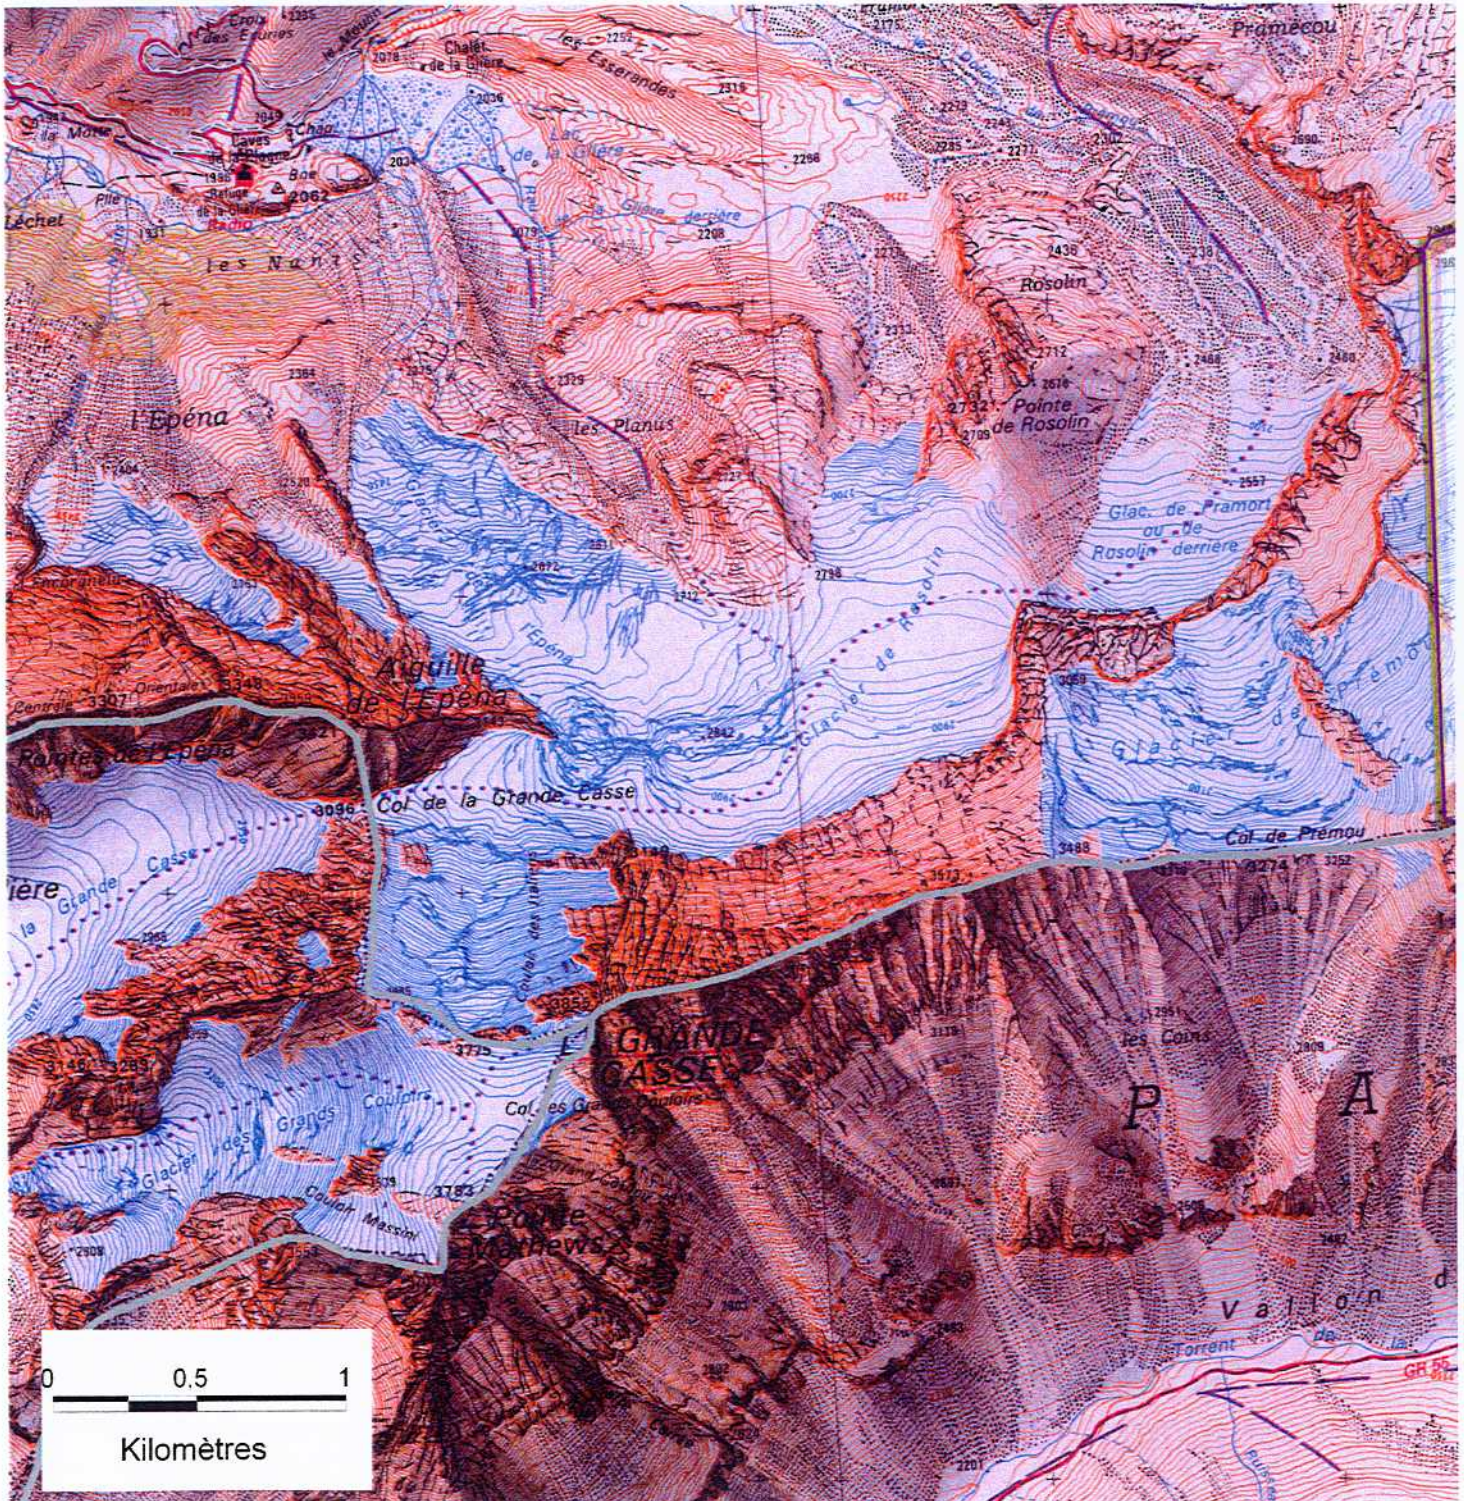

**SITE NATURA 2000 MASSIF DE LA VANOISE (ZSC)**

**FR8201783 (département de la Savoie)**

**Carte au 1/25 000 (fond IGN Scan25) annexée à l'arrêté de désignation de la ZSC  
signé le :**

**17 OCT. 2008**

Le ministre d'Etat, ministre de l'écologie,  
de l'énergie, du développement durable et  
de l'aménagement du territoire

Jean-Louis BORLOO

La secrétaire d'Etat chargée de l'écologie

Nathalie KOSCIUSKO-MORIZET

10/38

ZSC

Echelle 1:25 000

Fond SCAN25® - ©IGN 2004  
Région Rhône-Alpes

Liberté • Égalité • Fraternité  
RÉPUBLIQUE FRANÇAISE

Ministère  
de l'Écologie, de l'Énergie,  
du Développement durable  
et de l'Aménagement  
du territoire

**SITE NATURA 2000 MASSIF DE LA VANOISE (ZSC)**

FR8201783 (département de la Savoie)

Carte au 1/25 000 (fond IGN Scan25) annexée à l'arrêté de désignation de la ZSC  
signé le :