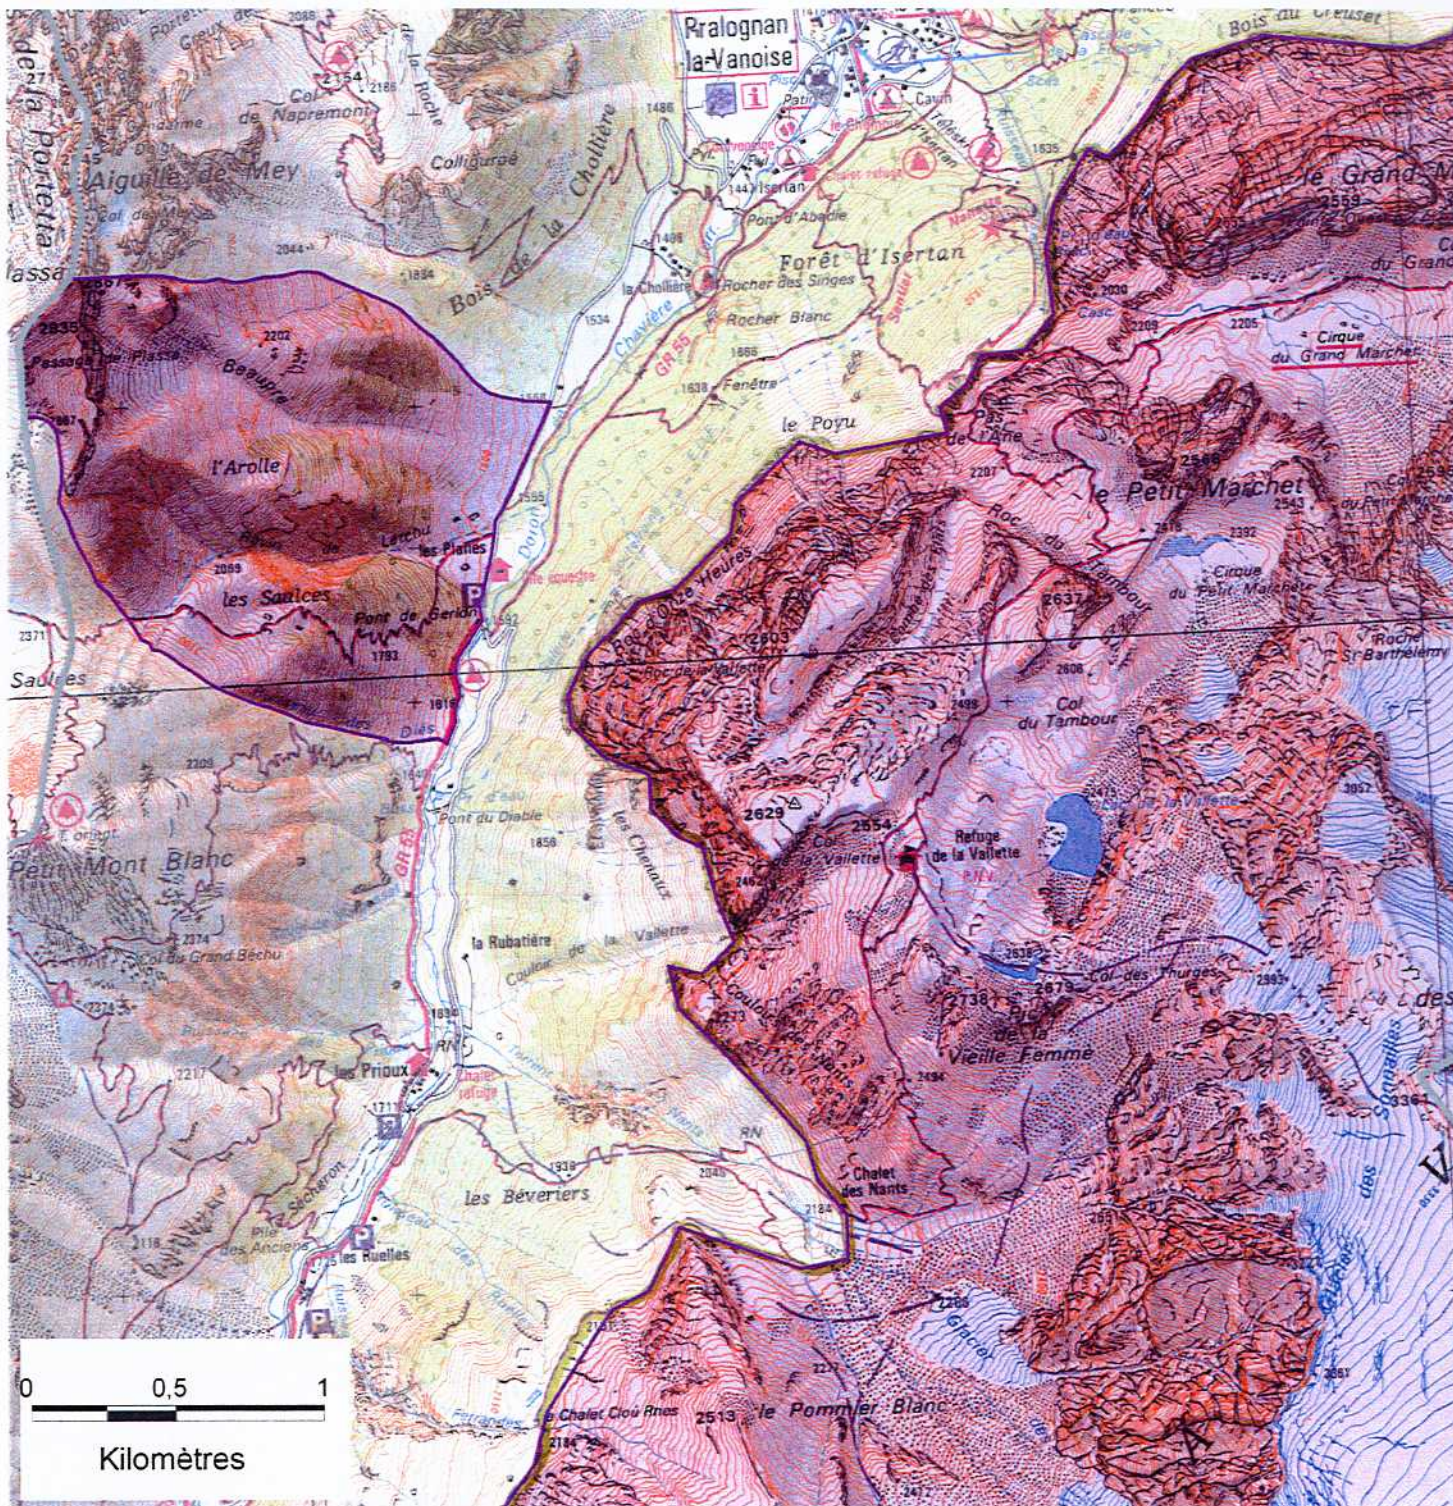

Liberté • Égalité • Fraternité
RÉPUBLIQUE FRANÇAISE

Ministère
de l'Écologie, de l'Énergie,
du Développement durable
et de l'Aménagement
du territoire

SITE NATURA 2000 MASSIF DE LA VANOISE (ZSC)

FR8201783 (département de la Savoie)

Carte au 1/25 000 (fond IGN Scan25) annexée à l'arrêté de désignation de la ZSC

signé le :

17 OCT. 2008

Le ministre d'Etat, ministre de l'écologie,
de l'énergie, du développement durable et
de l'aménagement du territoire

Jean-Louis BORLOO

La secrétaire d'Etat chargée de l'écologie

Nathalie KOSCIUSKO-MORIZET

19/38

Kilomètres

ZSC

Echelle 1:25 000

Fond SCAN25® - ©IGN 2004
Région Rhône-Alpes