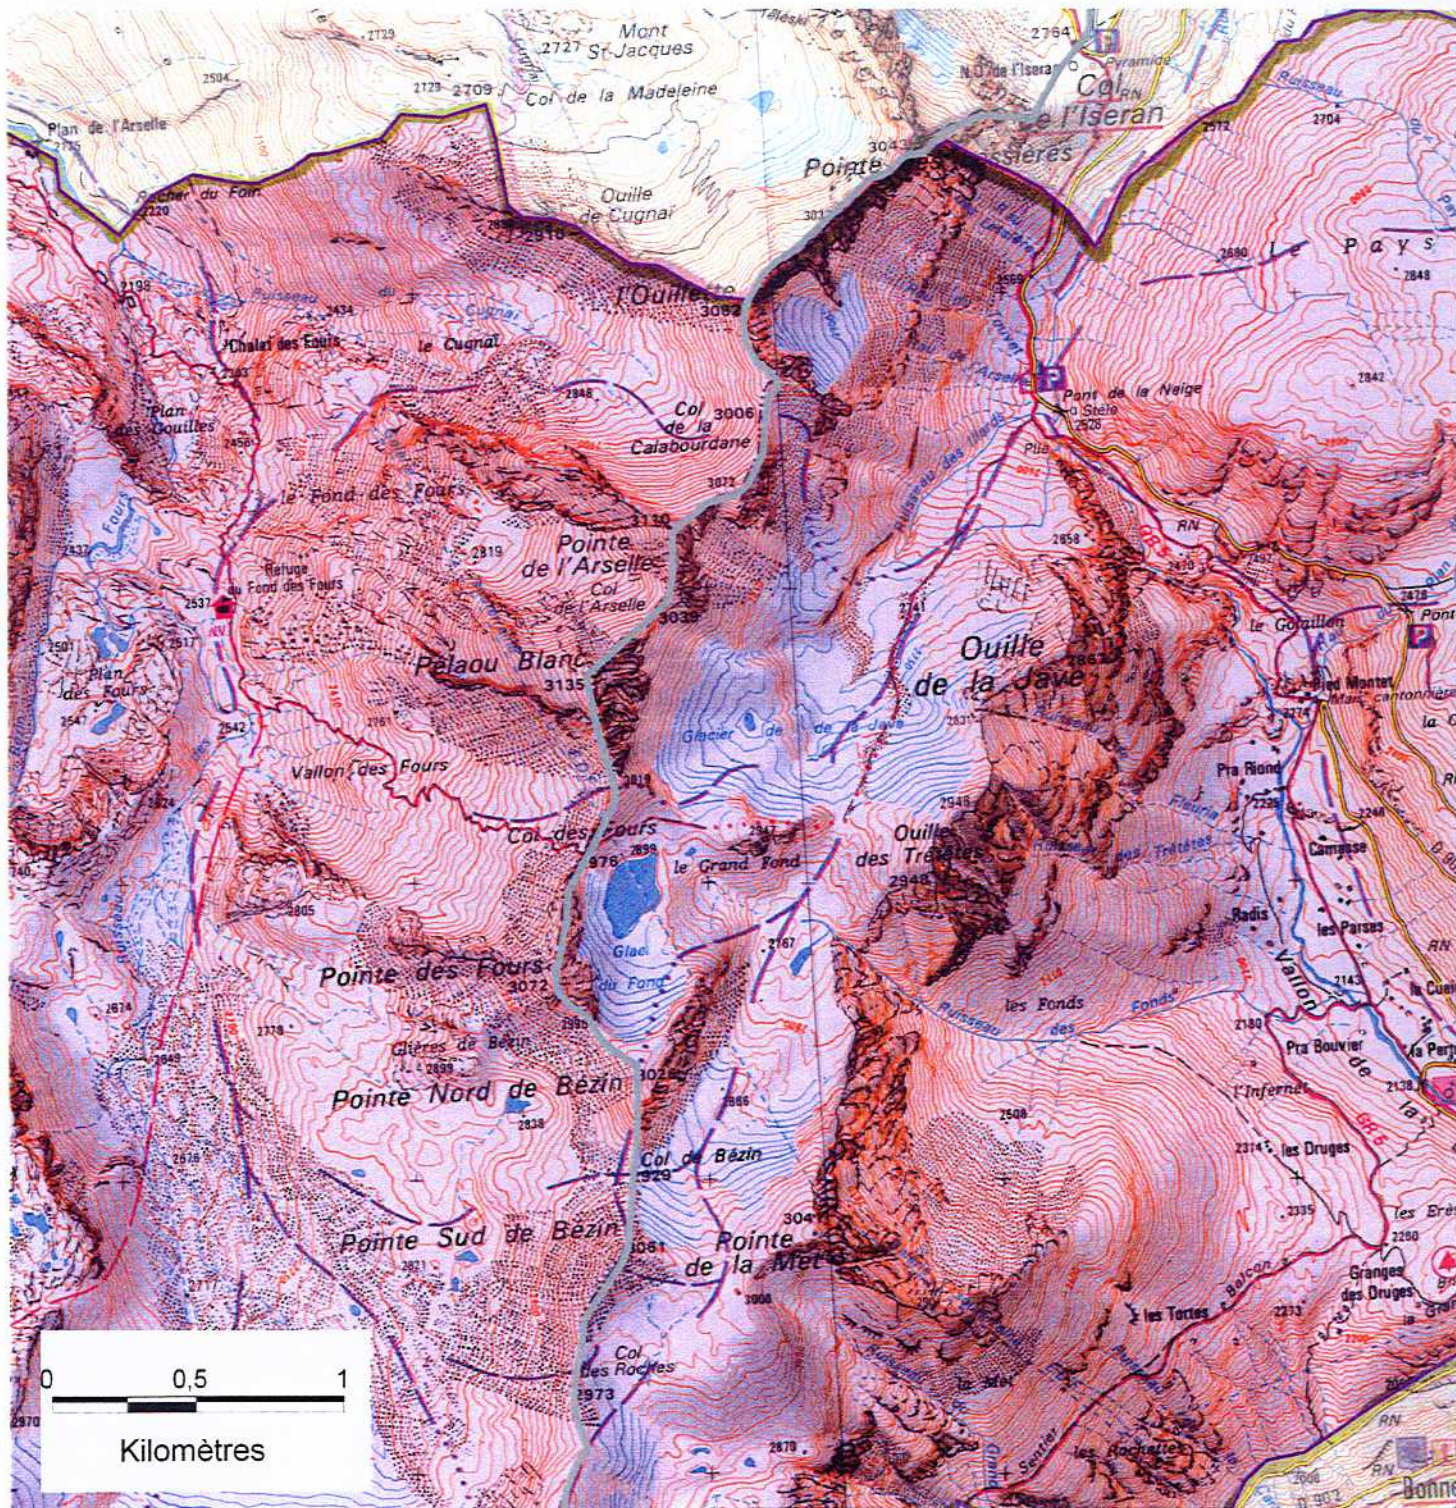

Nathalie KOSCIUSKO-MORIZET

13/38

ZSC

Echelle 1:25 000

Fond SCAN25® - ©IGN 2004  
Région Rhône-Alpes

Liberté • Égalité • Fraternité  
RÉPUBLIQUE FRANÇAISE

Ministère  
de l'Écologie, de l'Énergie,  
du Développement durable  
et de l'Aménagement  
du territoire