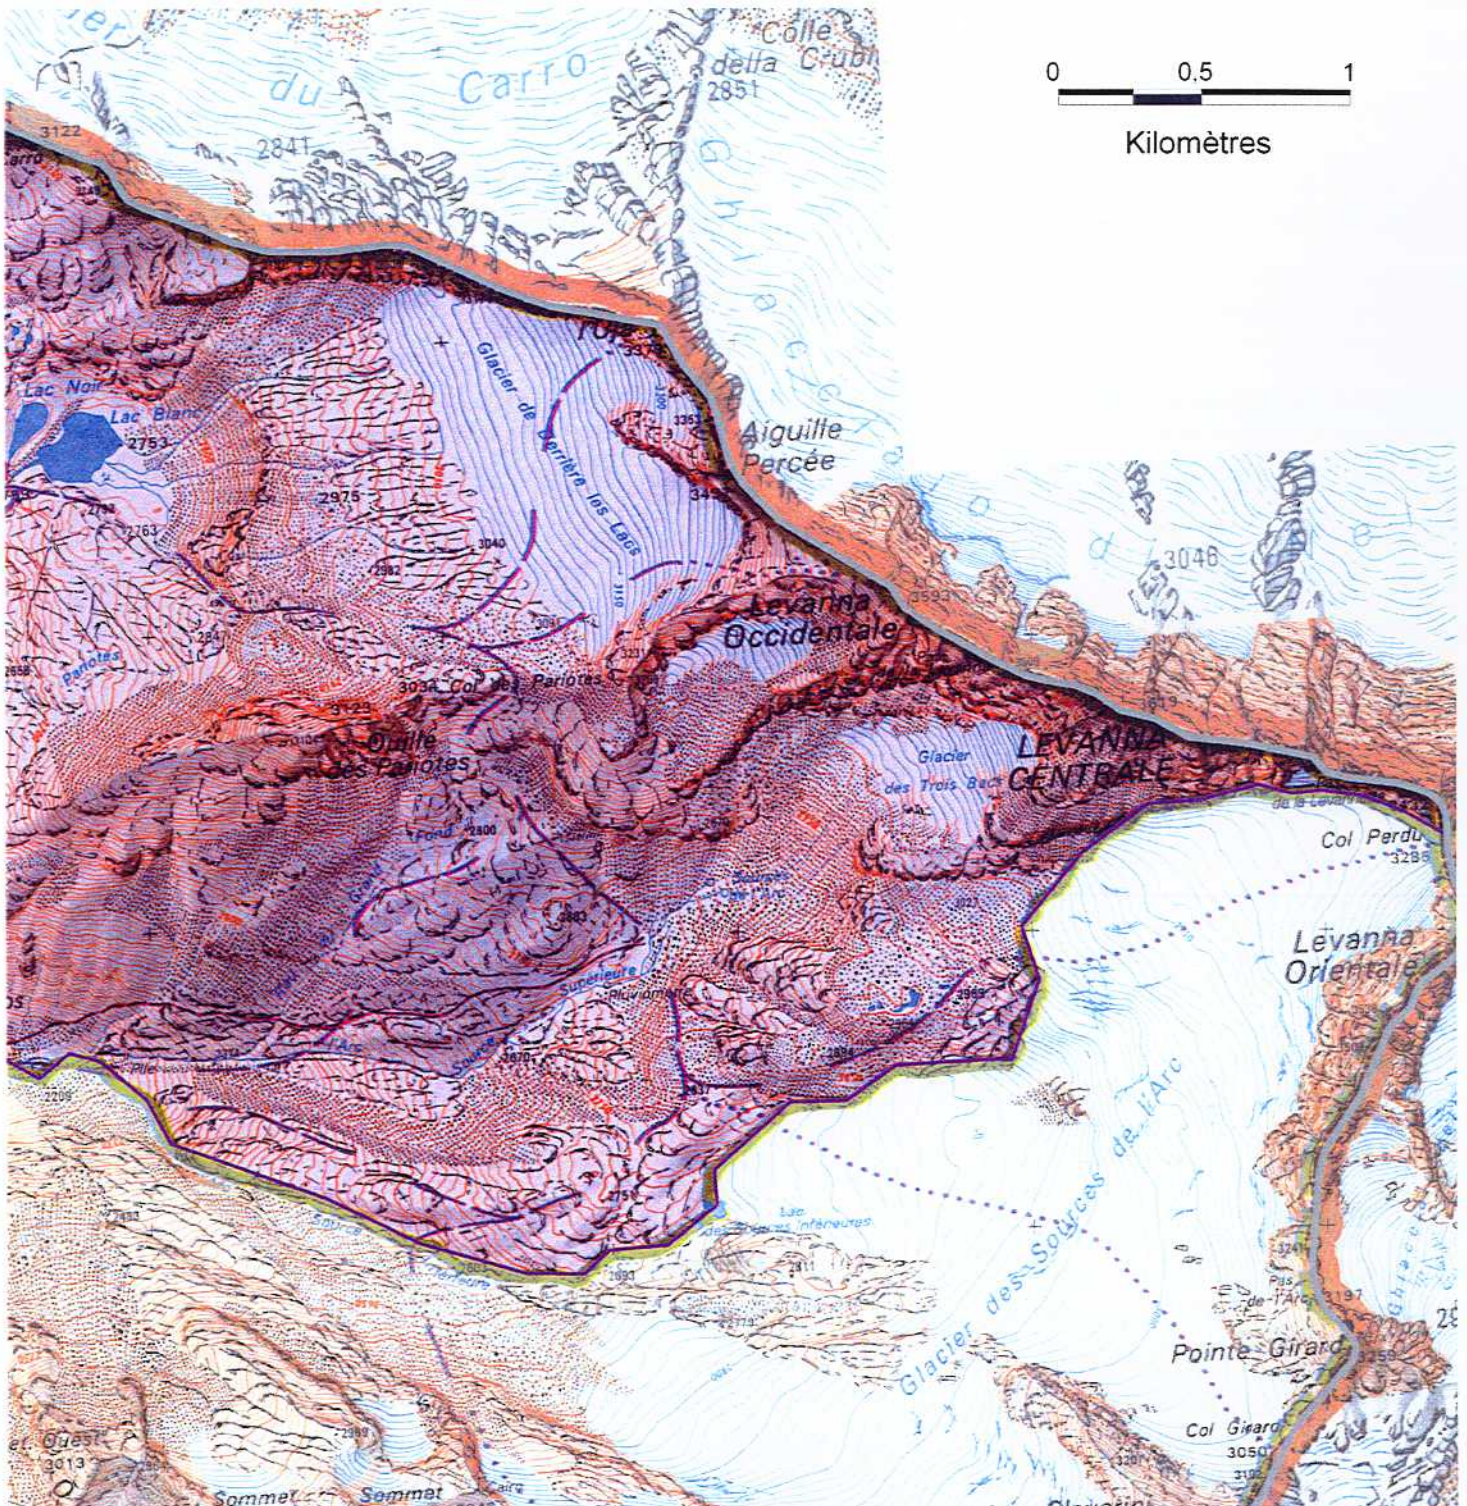

Jean-Louis ~~BORLOO~~

La secrétaire d'Etat chargée de l'écologie

Nathalie KOSCIUSKO-MORIZET

16/38

ZSC

Echelle 1:25 000

Fond SCAN25® - ©IGN 2004  
Région Rhône-Alpes

**SITE NATURA 2000 MASSIF DE LA VANOISE (ZSC)**