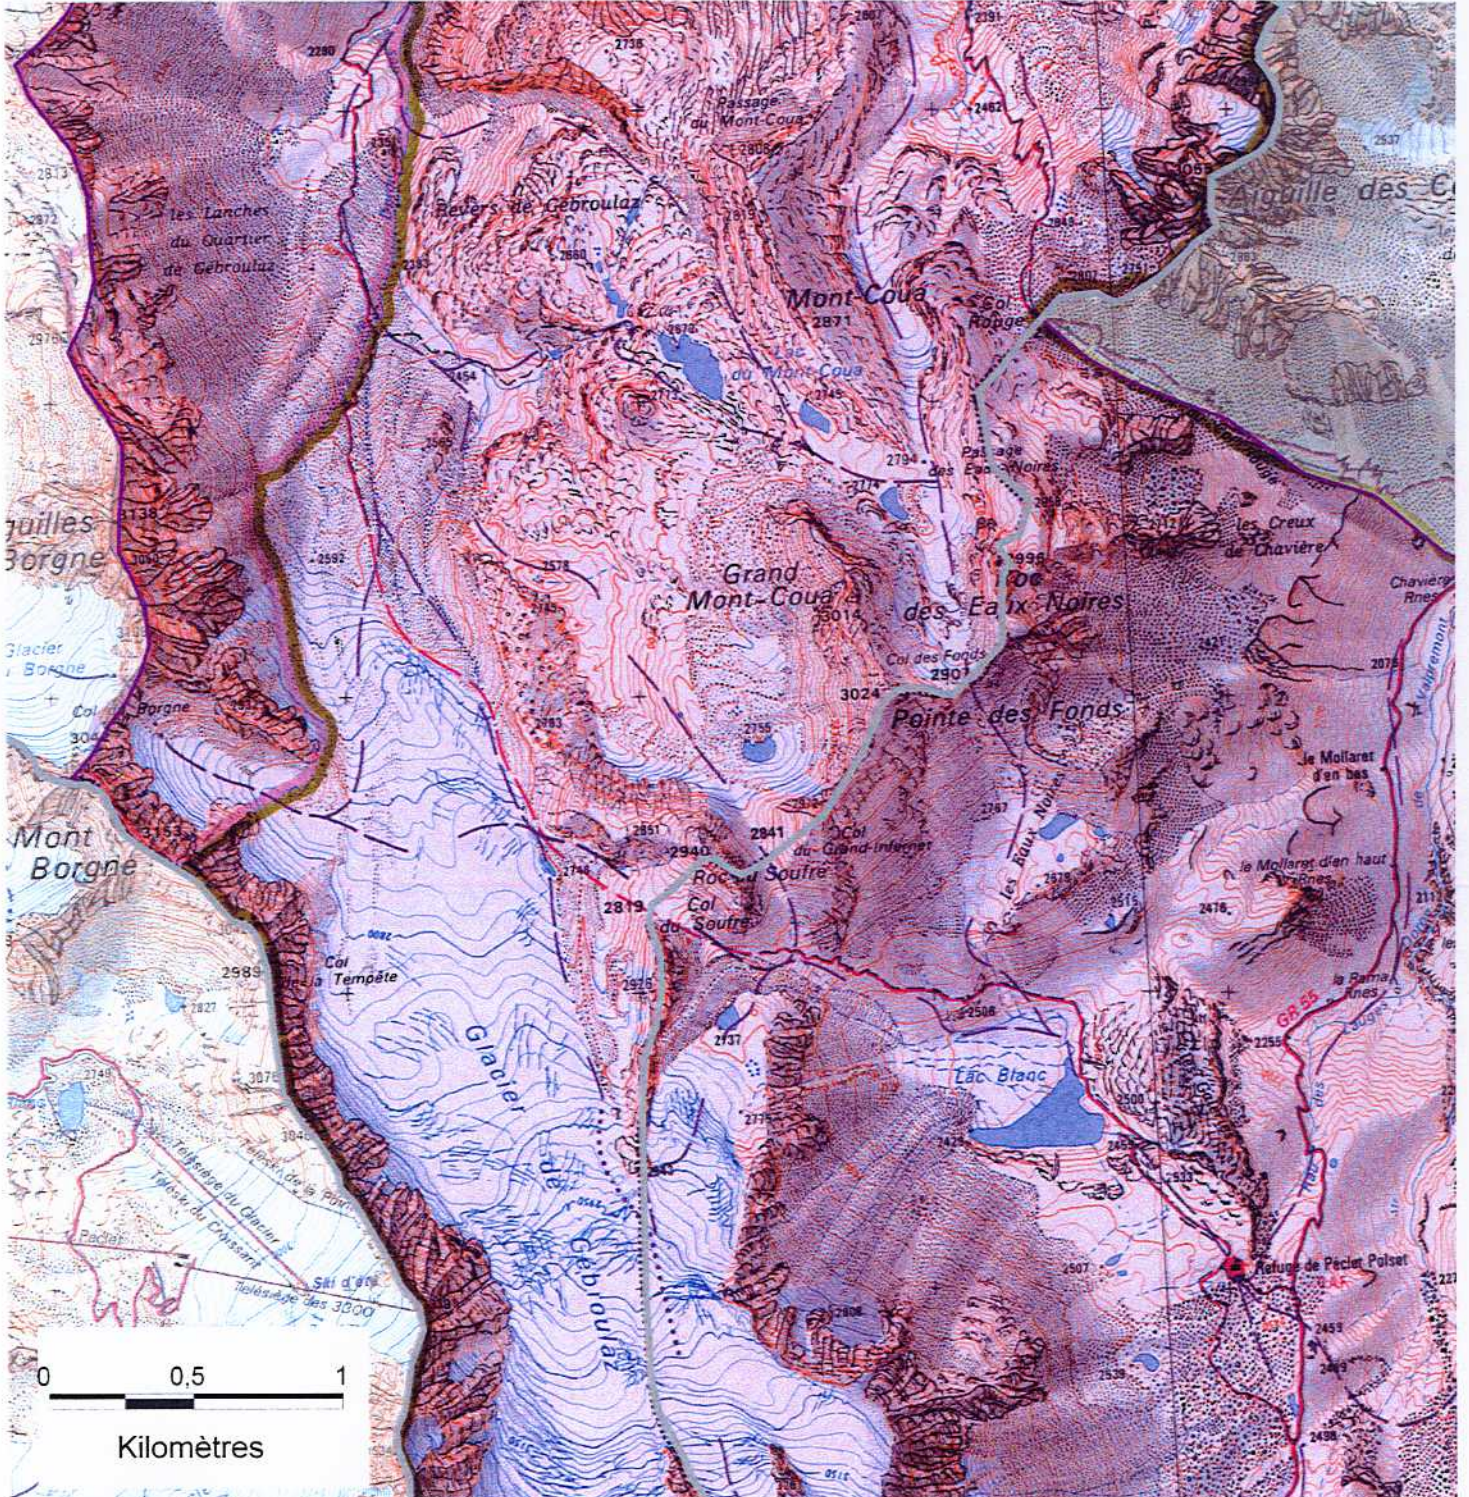

25/38

ZSC

Echelle 1:25 000

Fond SCAN25® - ©IGN 2004
Région Rhône-Alpes

SITE NATURA 2000 MASSIF DE LA VANOISE (ZSC)

FR8201783 (département de la Savoie)

**Carte au 1/25 000 (fond IGN Scan25) annexée à l'arrêté de désignation de la ZSC
signé le :**