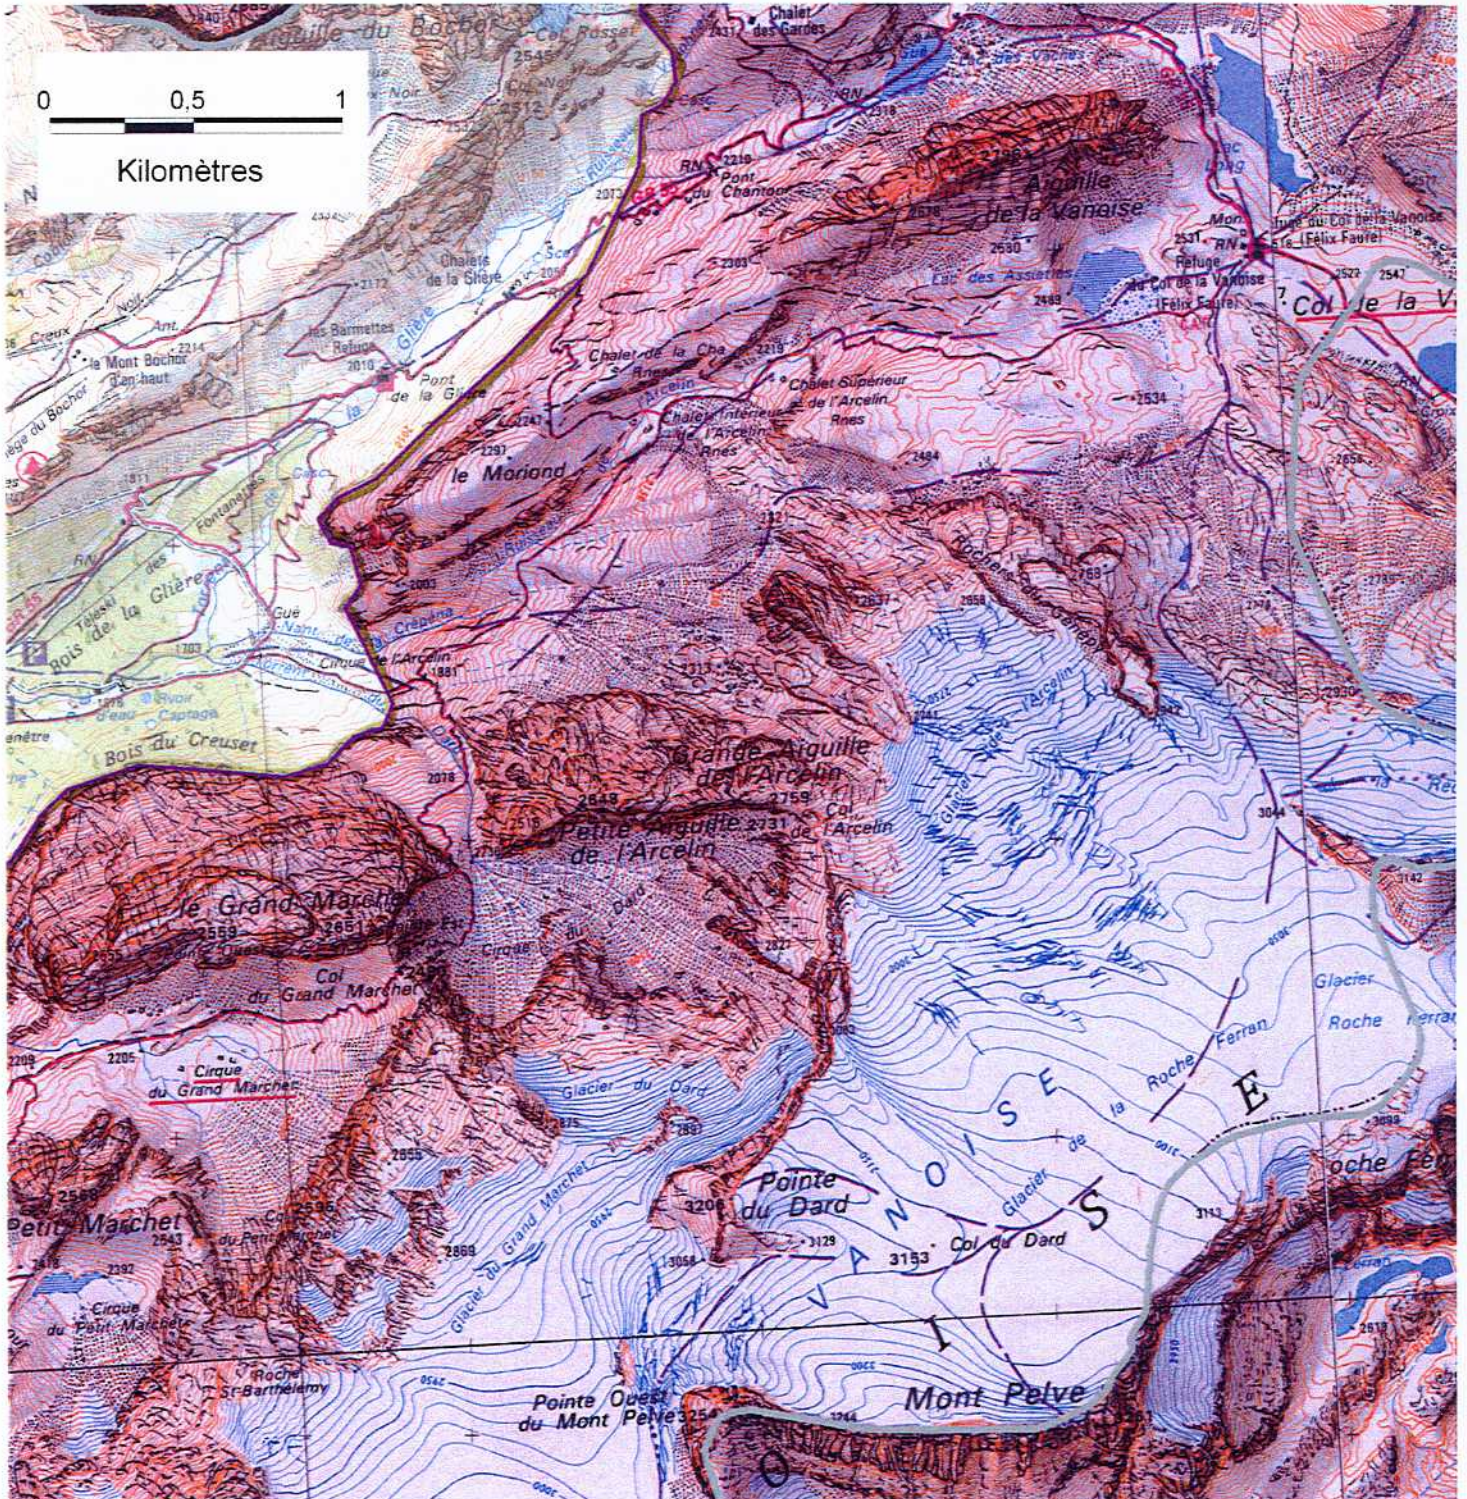

SITE NATURA 2000 MASSIF DE LA VANOISE (ZSC)

FR8201783 (département de la Savoie)

Carte au 1/25 000 (fond IGN Scan25) annexée à l'arrêté de désignation de la ZSC
signé le :

17 OCT. 2008

Le ministre d'Etat, ministre de l'écologie,
de l'énergie, du développement durable et
de l'aménagement du territoire

Jean-Louis BORLOO

La secrétaire d'Etat chargée de l'écologie

Nathalie KOSCIUSKO-MORIZET

20/38

 ZSC

Echelle 1:25 000

Fond SCAN25® - ©IGN 2004
Région Rhône-Alpes

SITE NATURA 2000 MASSIF DE LA VANOISE (ZSC)

FR8201783 (département de la Savoie)

Carte au 1/25 000 (fond IGN Scan25) annexée à l'arrêté de désignation de la ZSC
signé le :

17 OCT. 2008

Le ministre d'Etat, ministre de l'écologie,
de l'énergie, du développement durable et
de l'aménagement du territoire