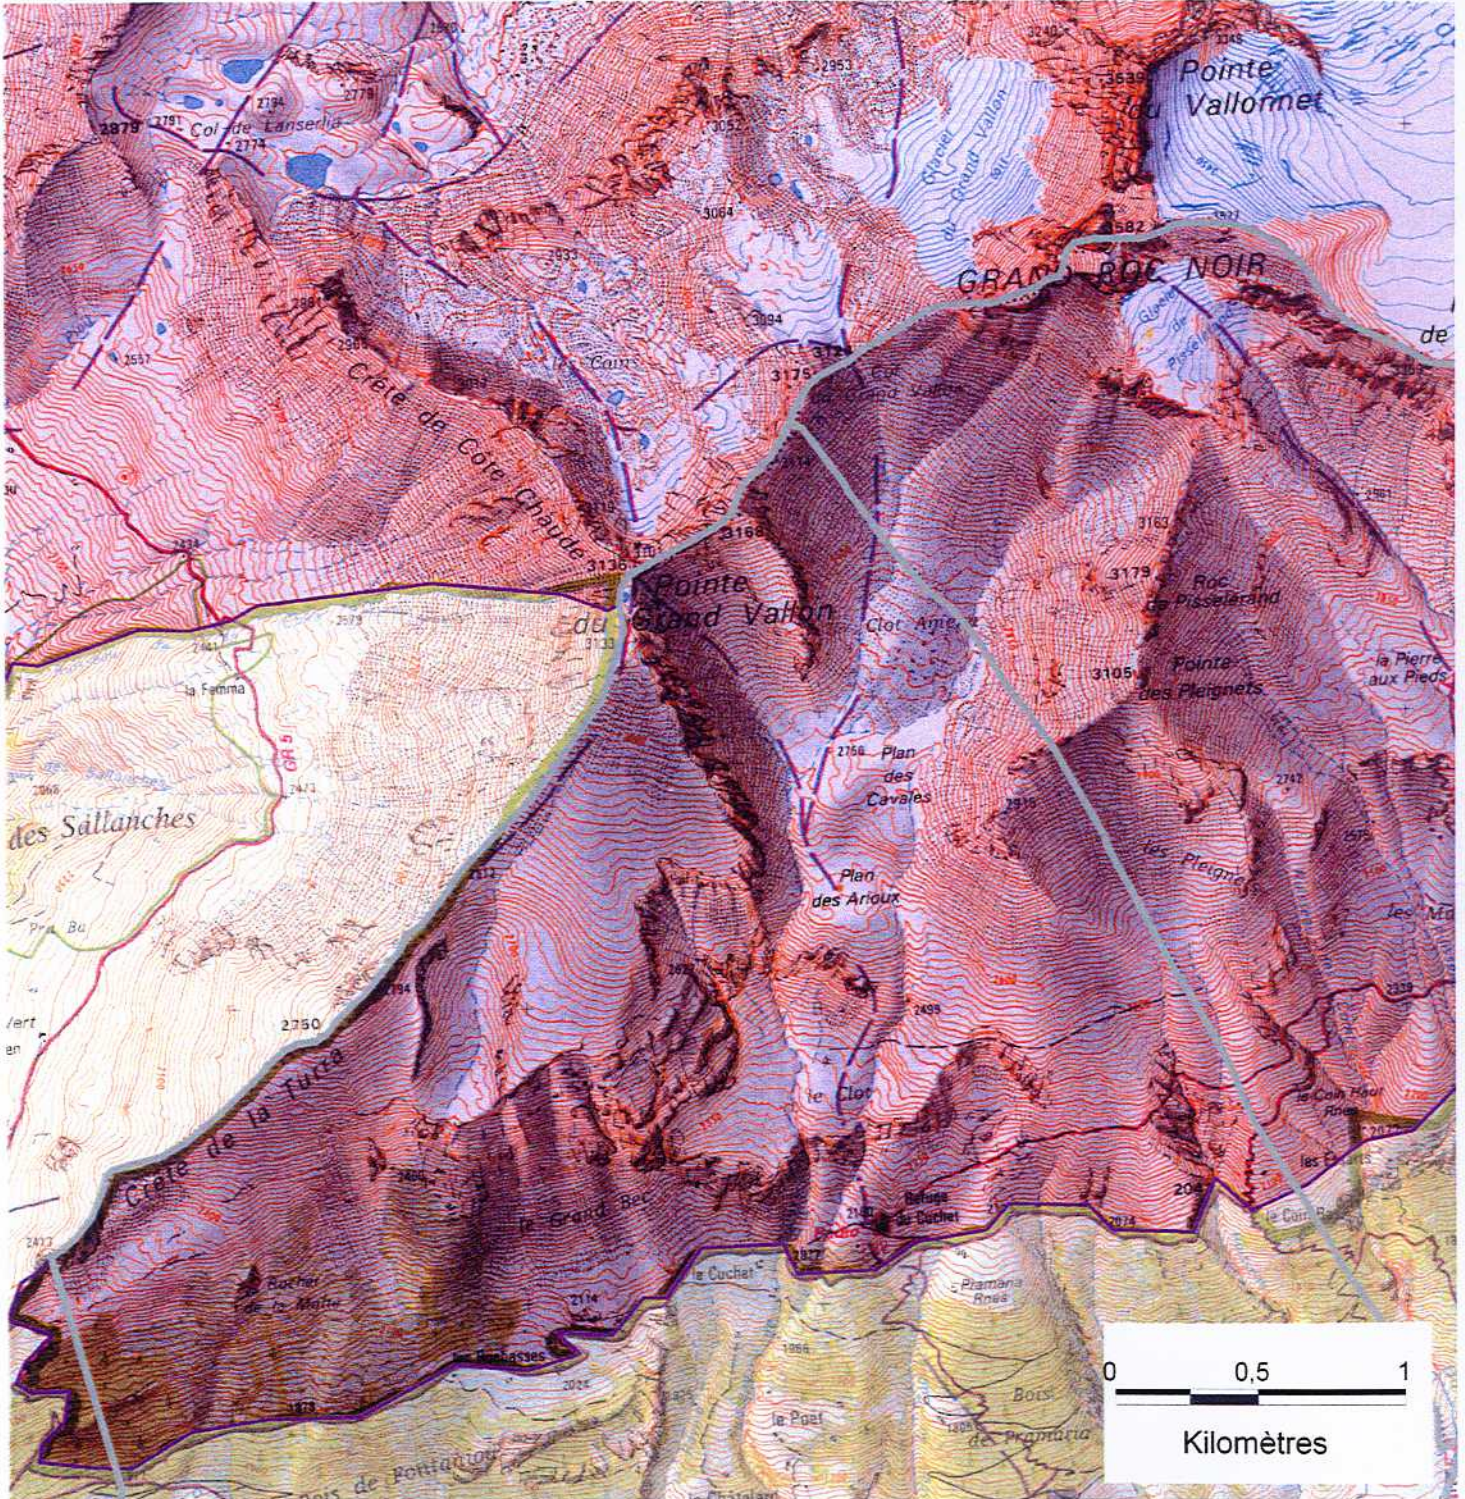

ZSC

Echelle 1:25 000

Fond SCAN25® - ©IGN 2004
Région Rhône-Alpes