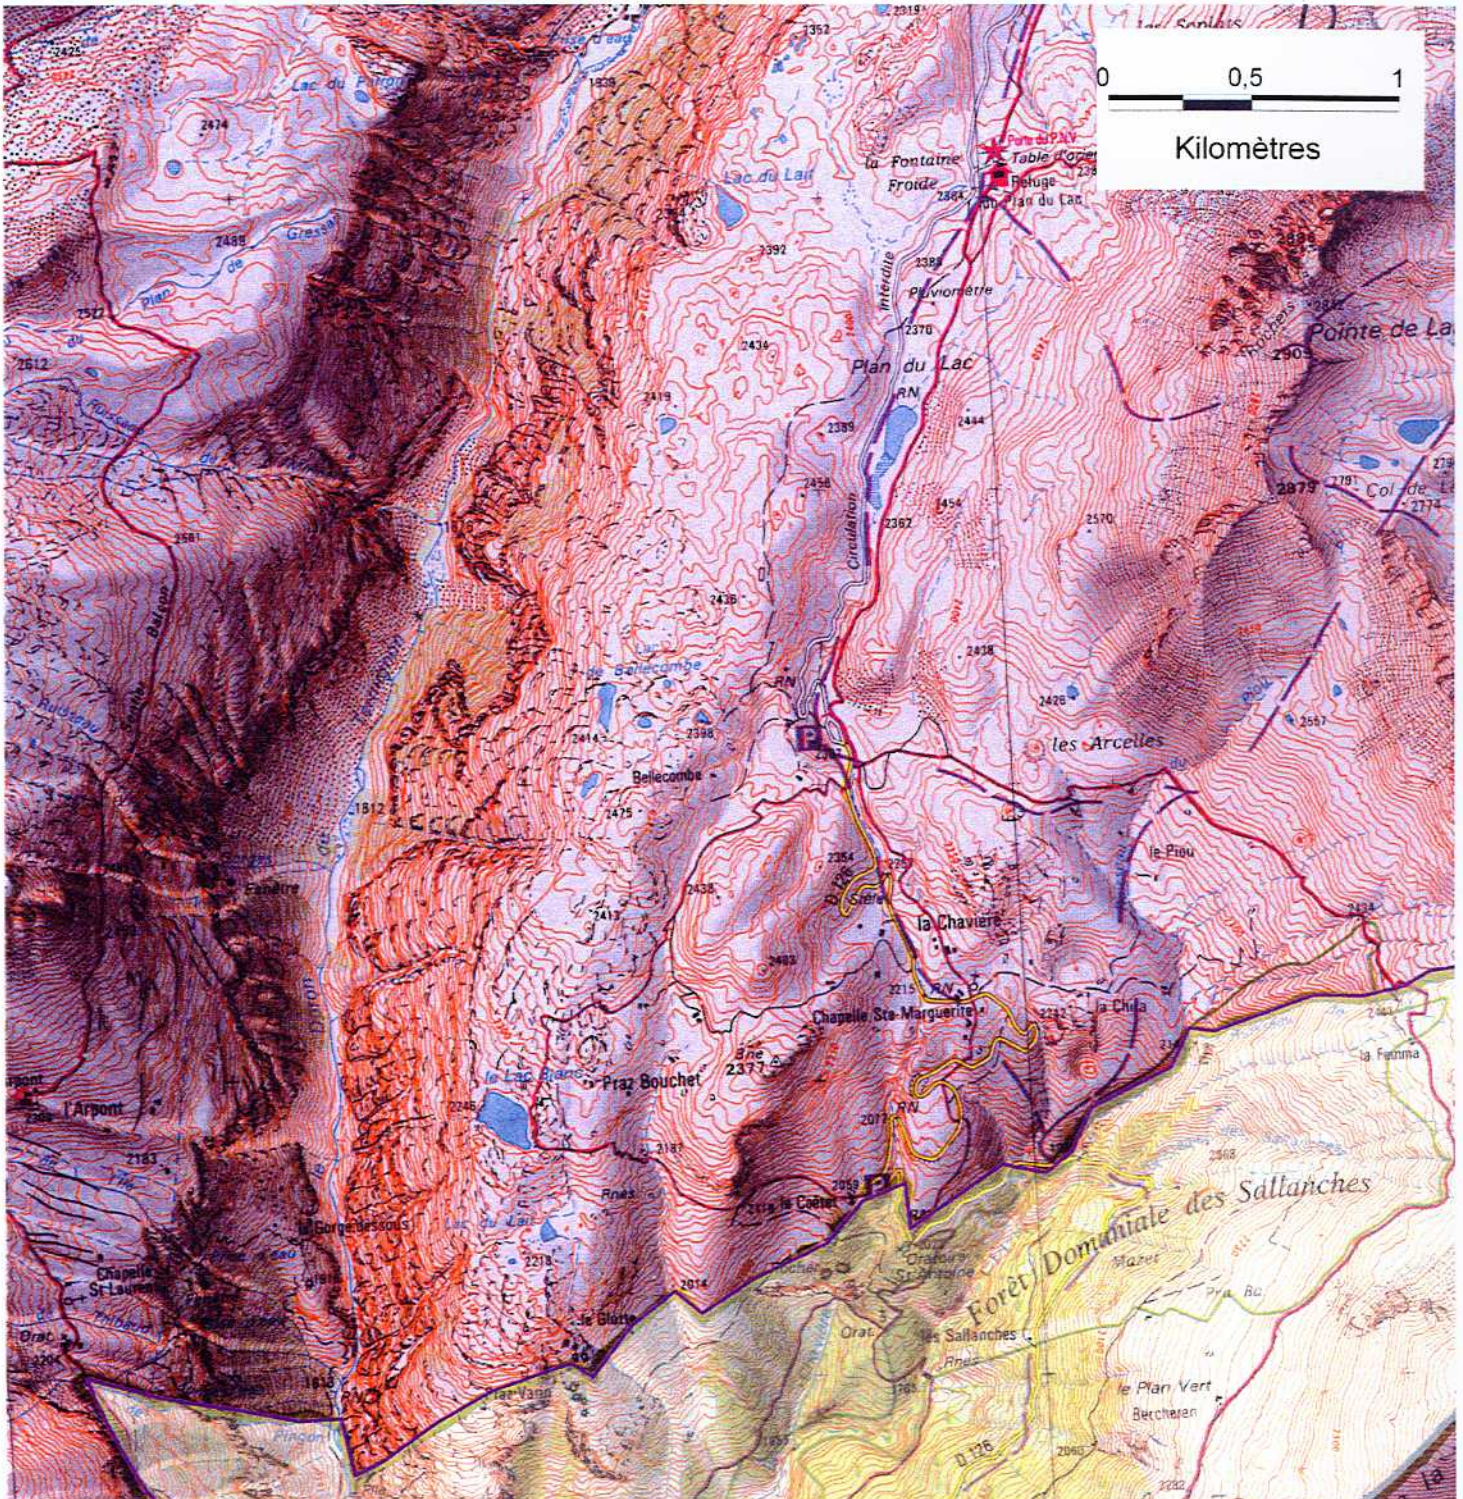

ZSC

Echelle 1:25 000

Fond SCAN25® - ©IGN 2004
Région Rhône-Alpes