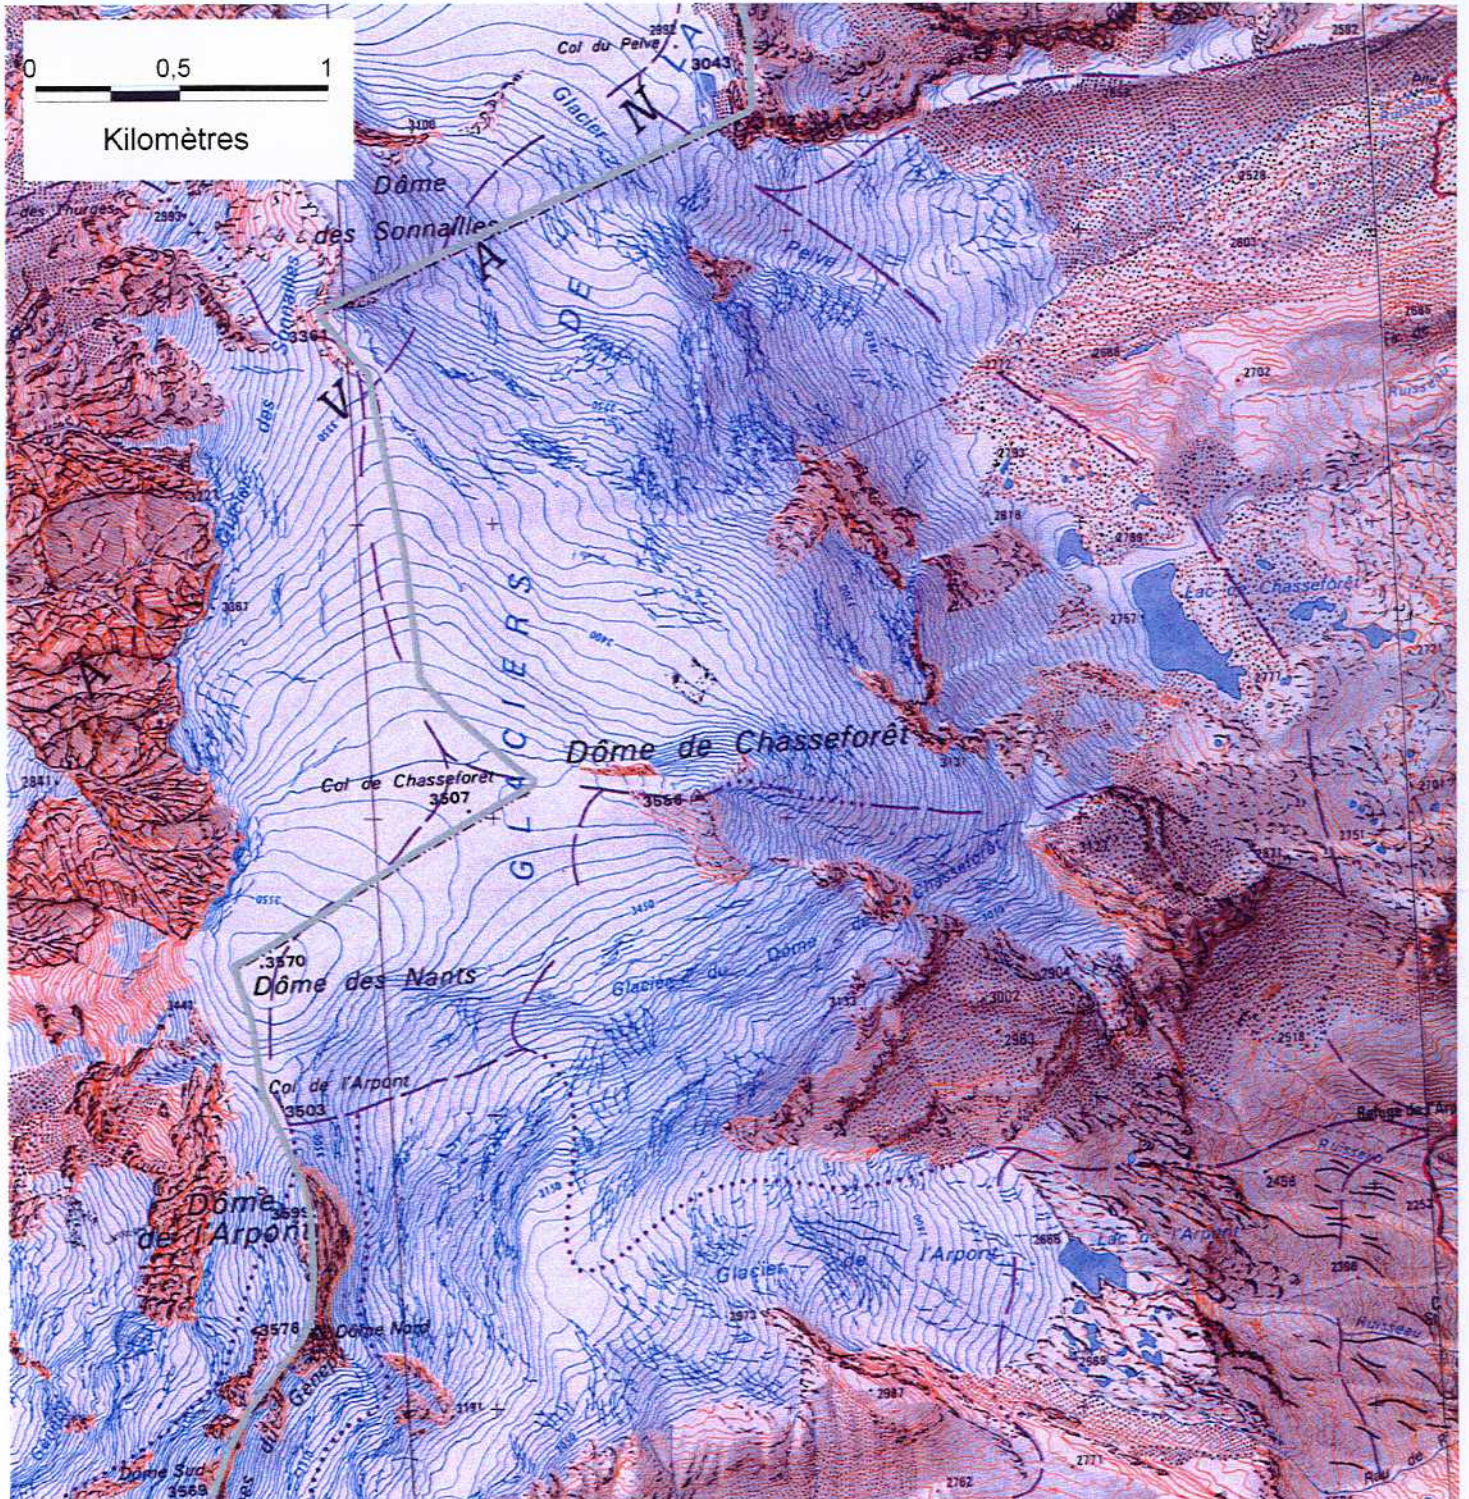

ZSC

Echelle 1:25 000

Fond SCAN25® - ©IGN 2004
Région Rhône-Alpes