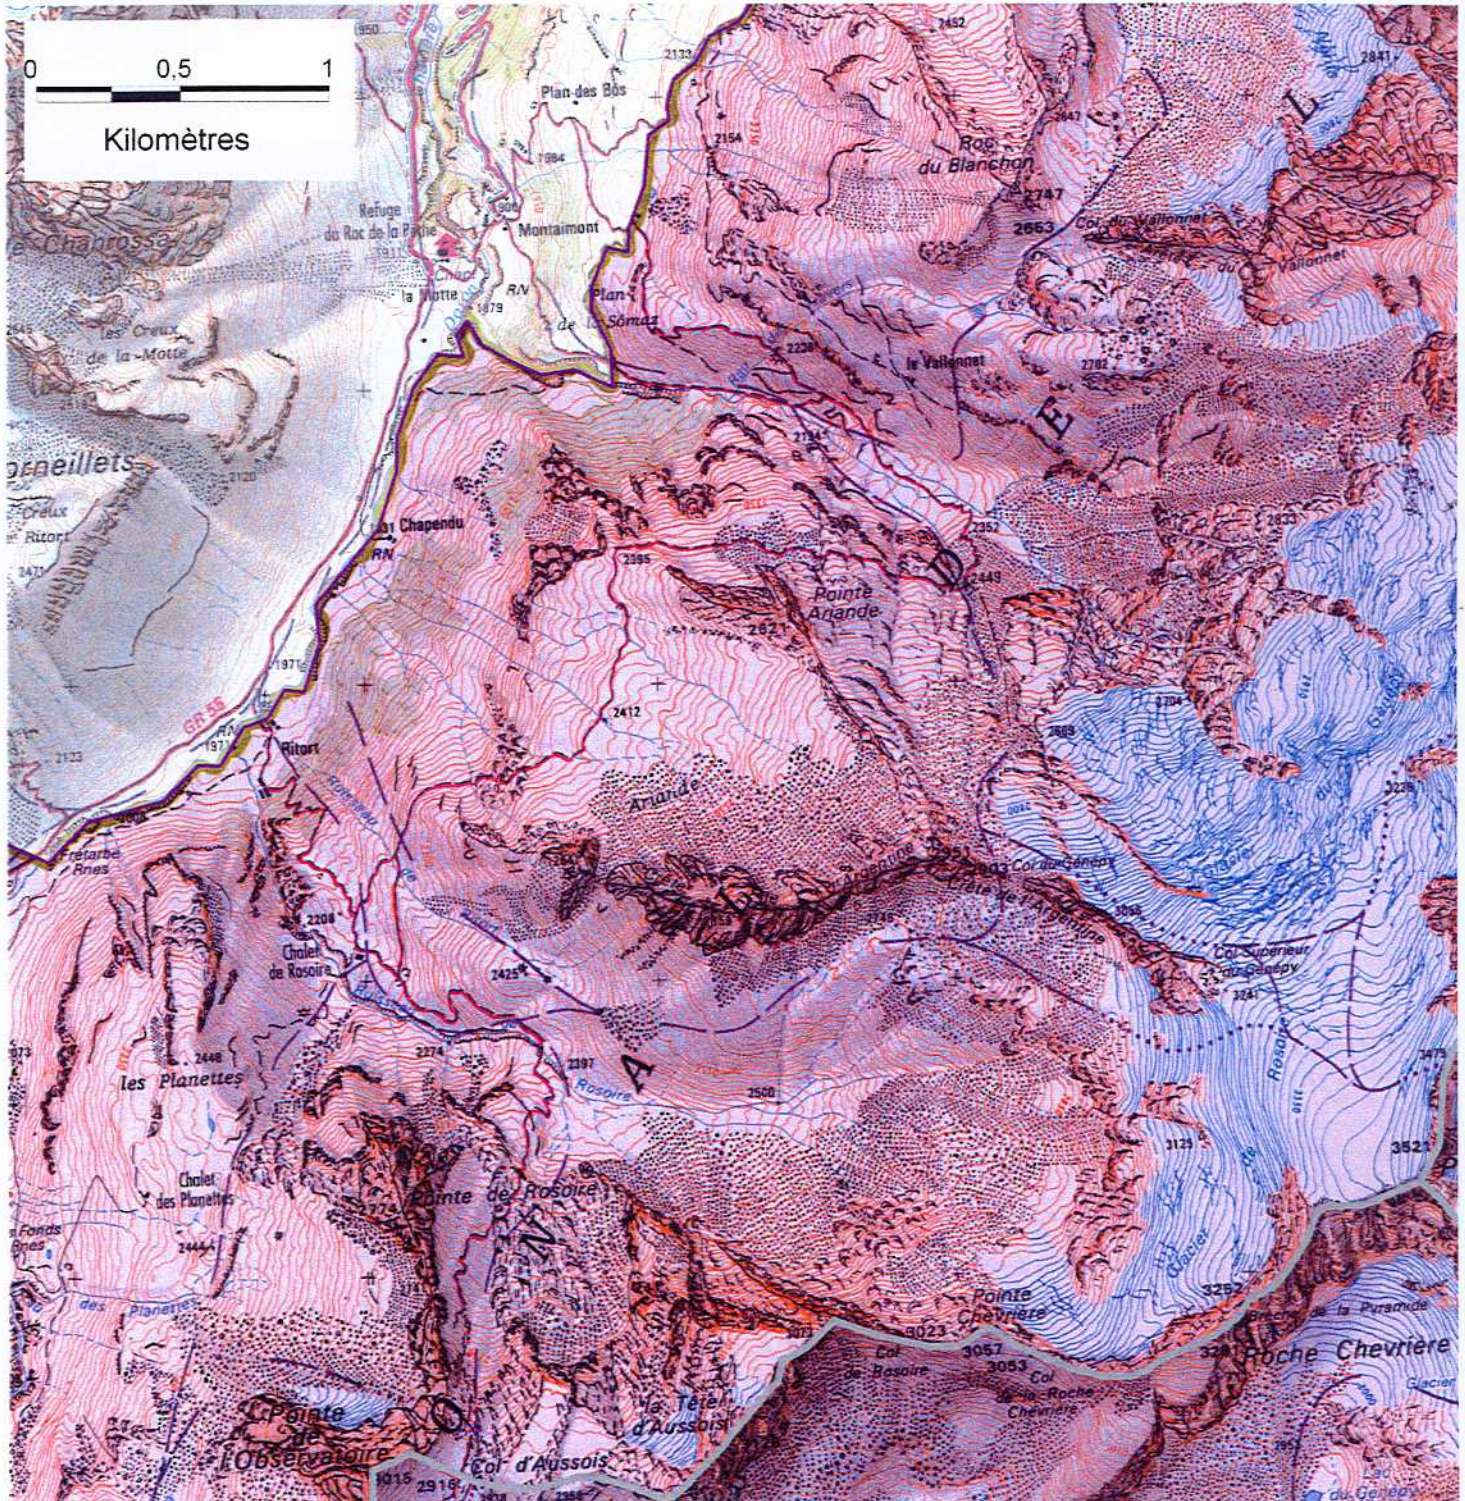

26/38

 ZSC

Echelle 1:25 000

Fond SCAN25® - ©IGN 2004
Région Rhône-Alpes

SITE NATURA 2000 MASSIF DE LA VANOISE (ZSC)

FR8201783 (département de la Savoie)

Carte au 1/25 000 (fond IGN Scan25) annexée à l'arrêté de désignation de la ZSC
signé le :