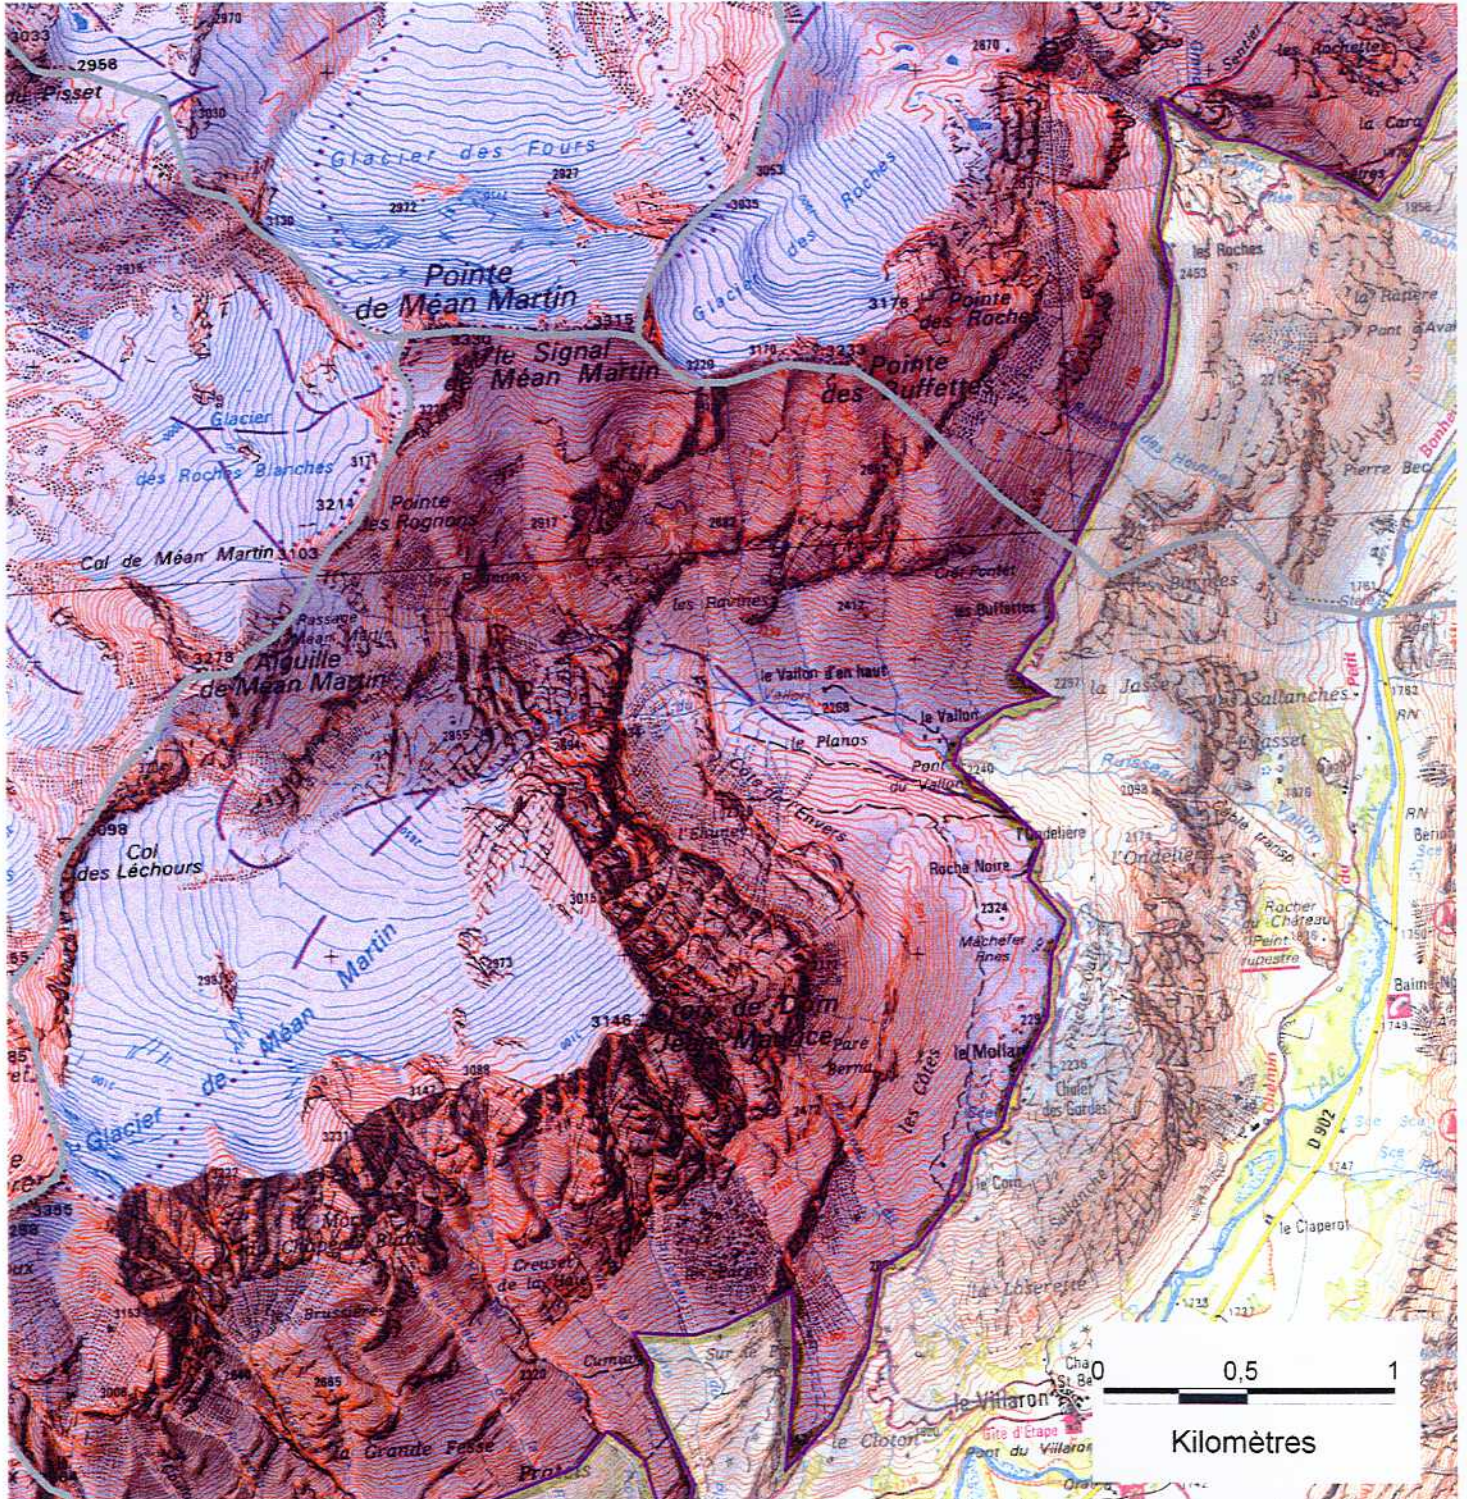

24/38

ZSC

Echelle 1:25 000

Fond SCAN25® - ©IGN 2004
Région Rhône-Alpes

SITE NATURA 2000 MASSIF DE LA VANOISE (ZSC)

FR8201783 (département de la Savoie)

Carte au 1/25 000 (fond IGN Scan25) annexée à l'arrêté de désignation de la ZSC
signé le :