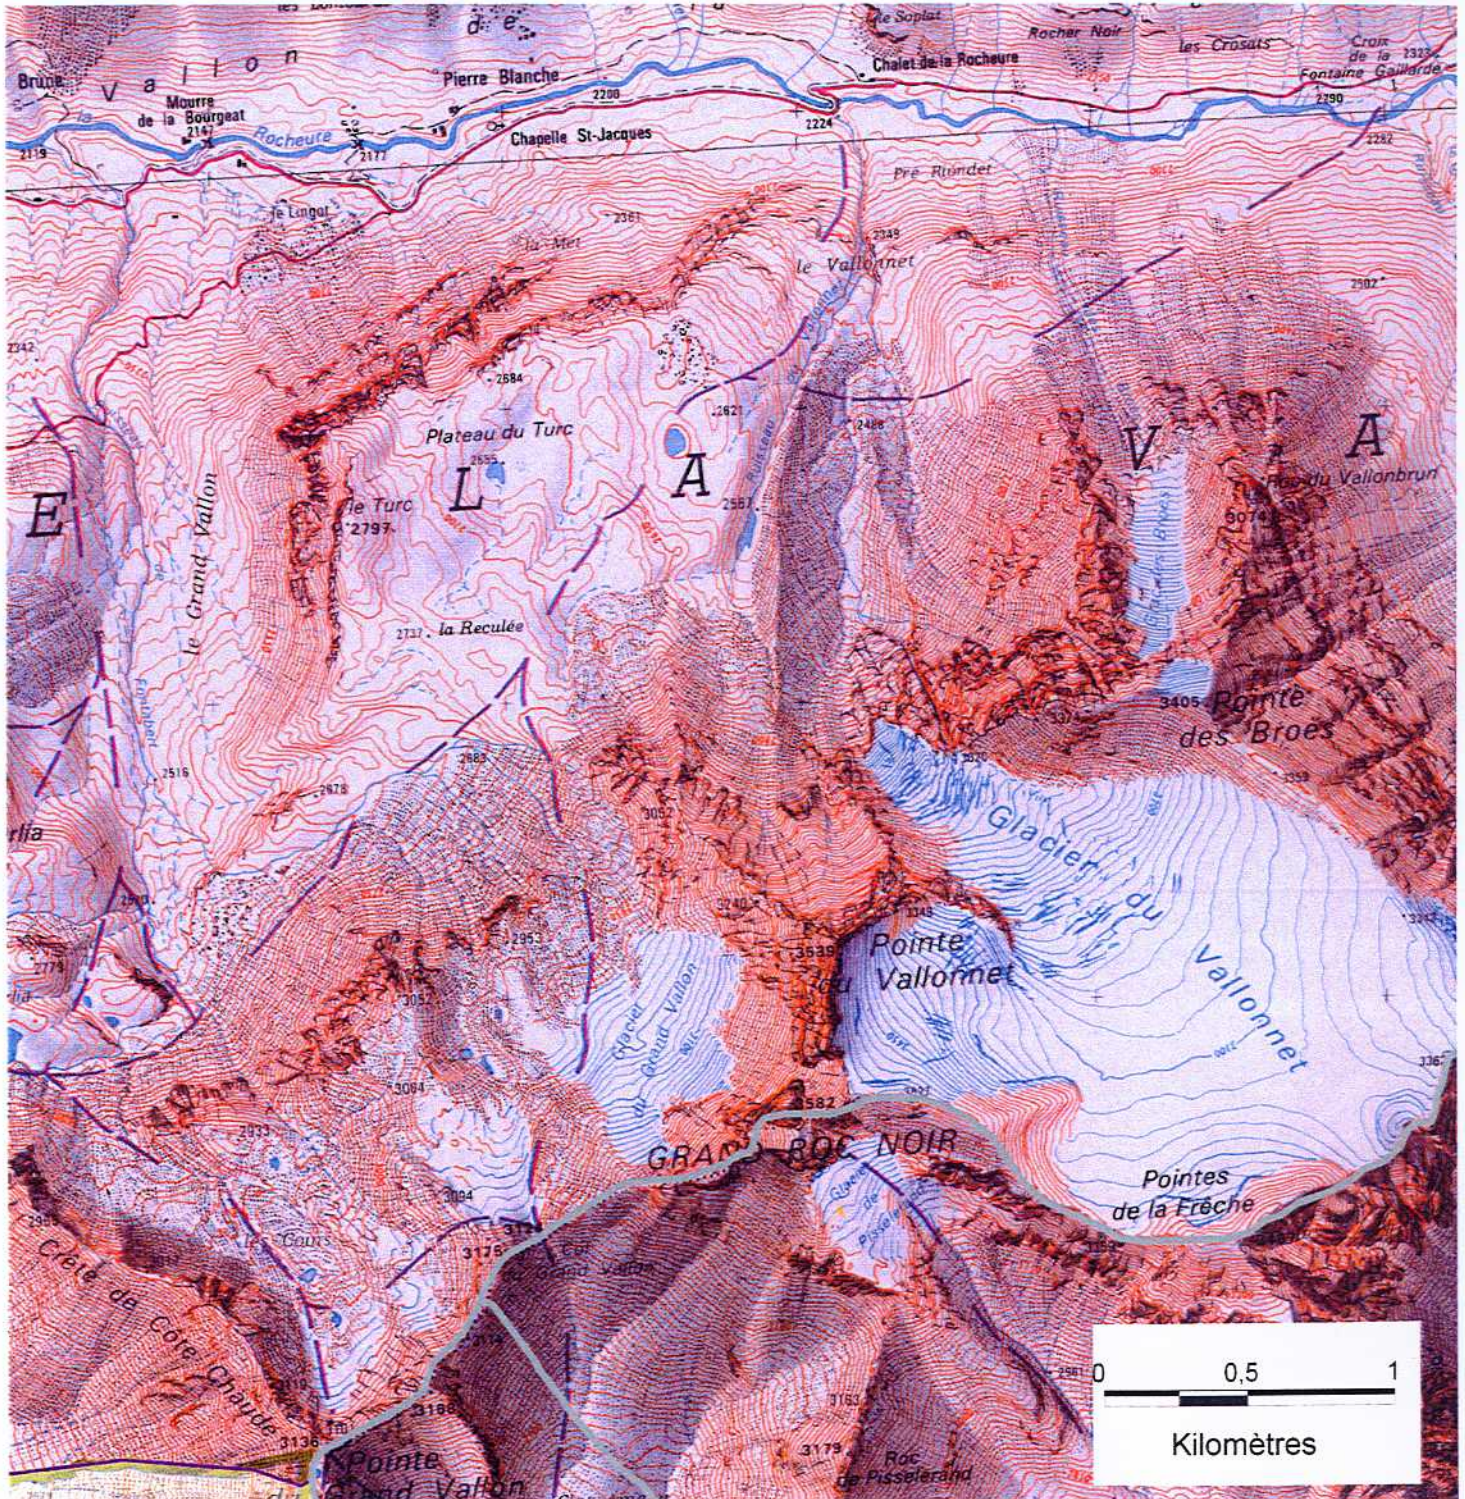

ZSC

Echelle 1:25 000

Fond SCAN25® - ©IGN 2004
Région Rhône-Alpes