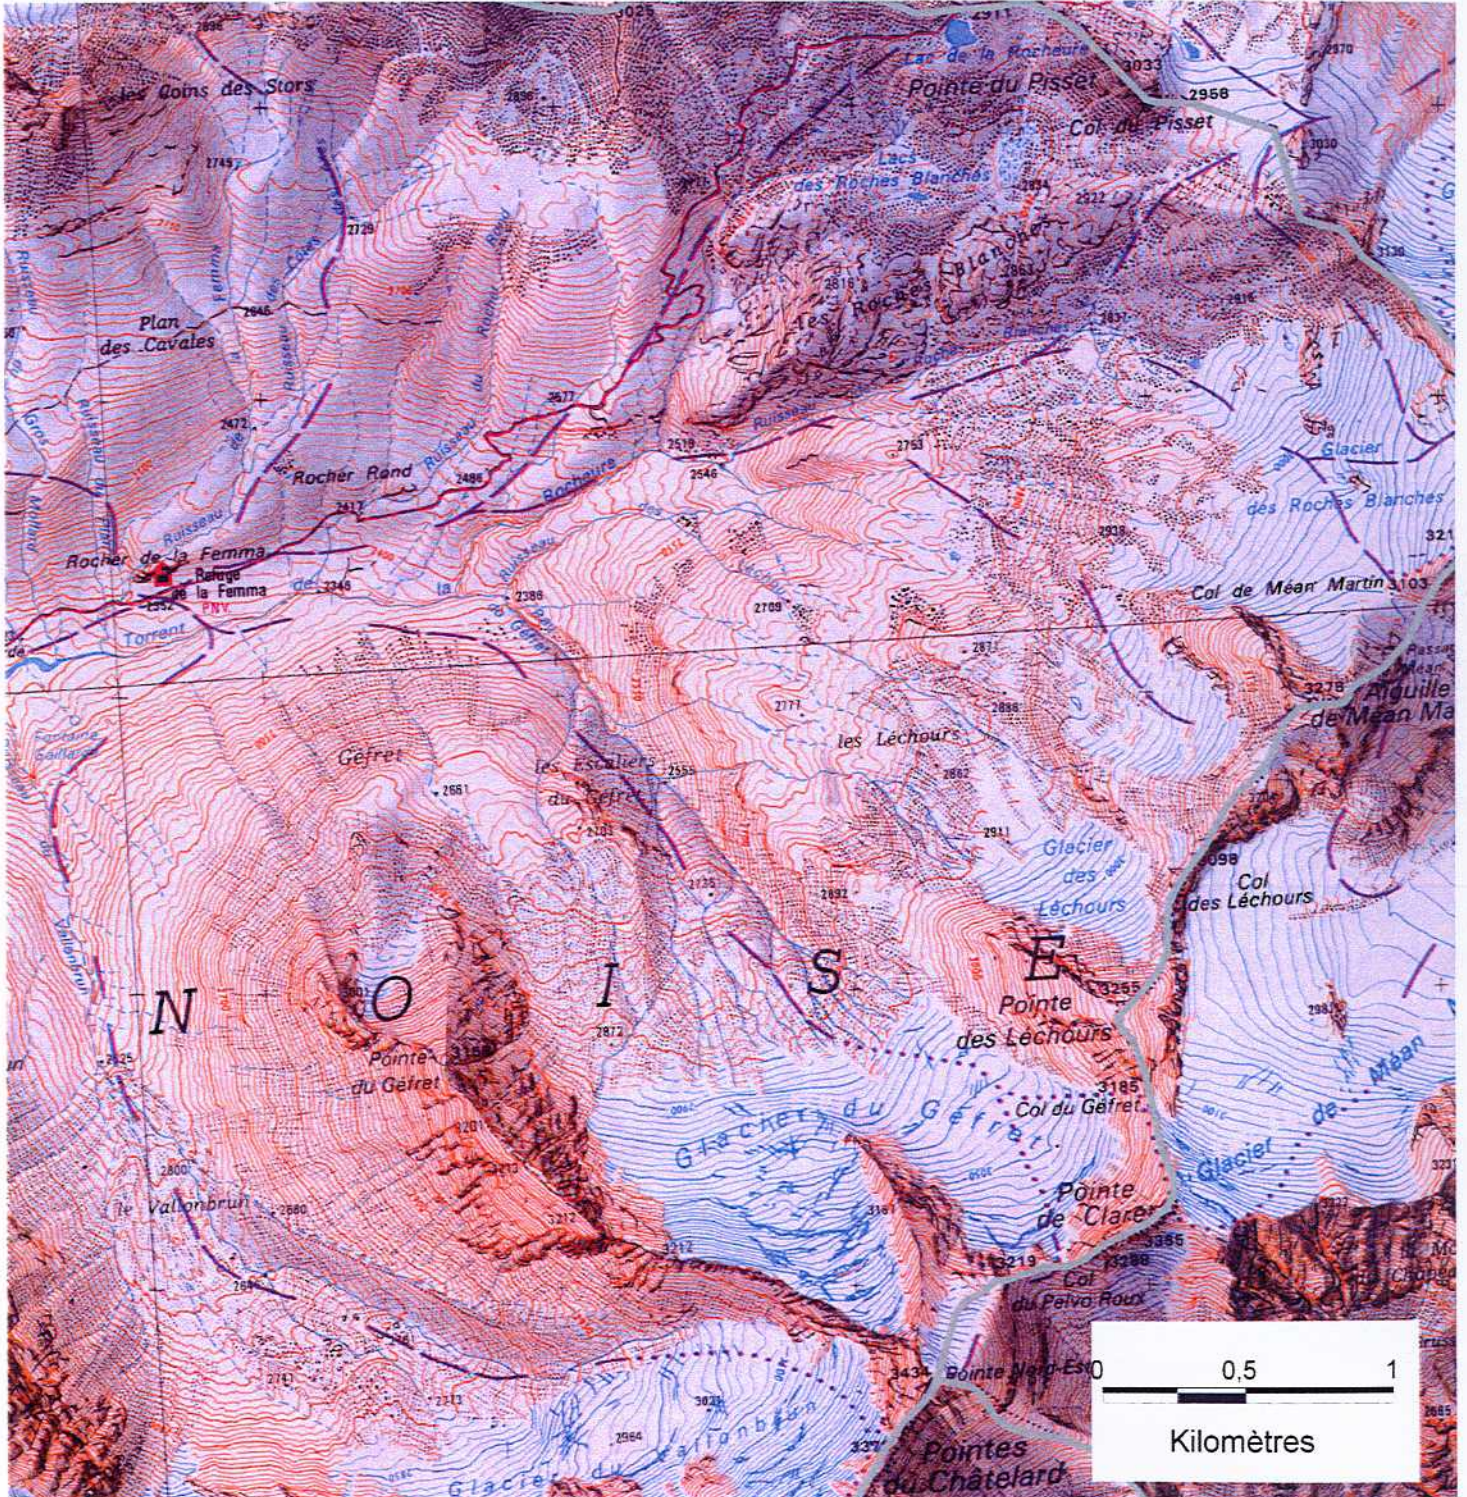

Liberté • Égalité • Fraternité
RÉPUBLIQUE FRANÇAISE

Ministère
de l'Écologie, de l'Énergie,
du Développement durable
et de l'Aménagement
du territoire

SITE NATURA 2000 MASSIF DE LA VANOISE (ZSC)

FR8201783 (département de la Savoie)

Carte au 1/25 000 (fond IGN Scan25) annexée à l'arrêté de désignation de la ZSC
signé le :

17 OCT. 2008

Le ministre d'Etat, ministre de l'écologie,
de l'énergie, du développement durable et
de l'aménagement du territoire

Jean-Louis BORLOO

La secrétaire d'Etat chargée de l'écologie

Nathalie KOSCIUSKO-MORIZET

23/38

ZSC

Echelle 1:25 000

Fond SCAN25® - ©IGN 2004
Région Rhône-Alpes