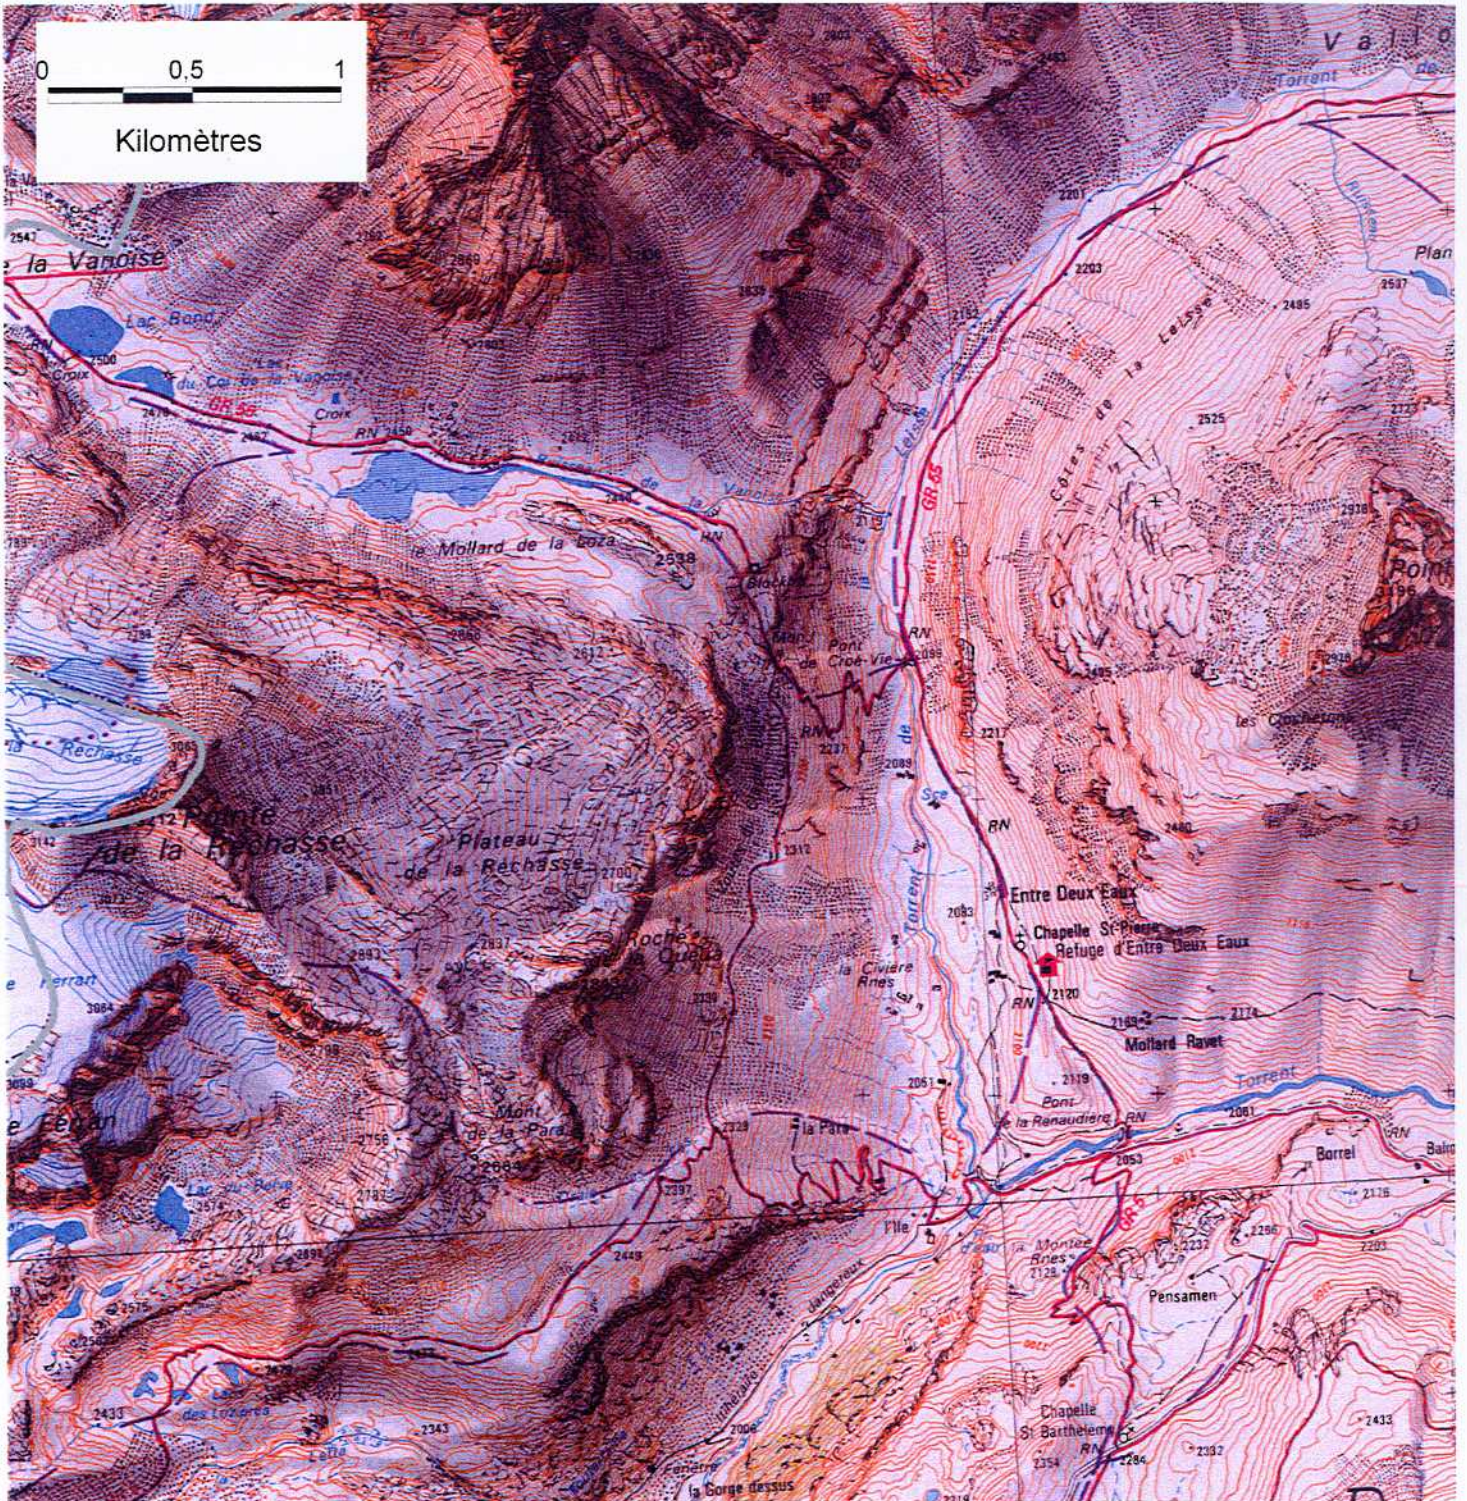

SITE NATURA 2000 MASSIF DE LA VANOISE (ZSC)

FR8201783 (département de la Savoie)

Carte au 1/25 000 (fond IGN Scan25) annexée à l'arrêté de désignation de la ZSC
signé le :

17 OCT. 2008

Le ministre d'Etat, ministre de l'écologie,
de l'énergie, du développement durable et
de l'aménagement du territoire

FR8201783 (département de la Savoie)

Carte au 1/25 000 (fond IGN Scan25) annexée à l'arrêté de désignation de la ZSC
signé le :

17 OCT. 2008

Le ministre d'Etat, ministre de l'écologie,
de l'énergie, du développement durable et
de l'aménagement du territoire

Jean-Louis BORLOO

La secrétaire d'Etat chargée de l'écologie

Nathalie KOSCIUSKO-MORIZET

21/38

 ZSC

Echelle 1:25 000

Fond SCAN25® - ©IGN 2004
Région Rhône-Alpes

SITE NATURA 2000 MASSIF DE LA VANOISE (ZSC)