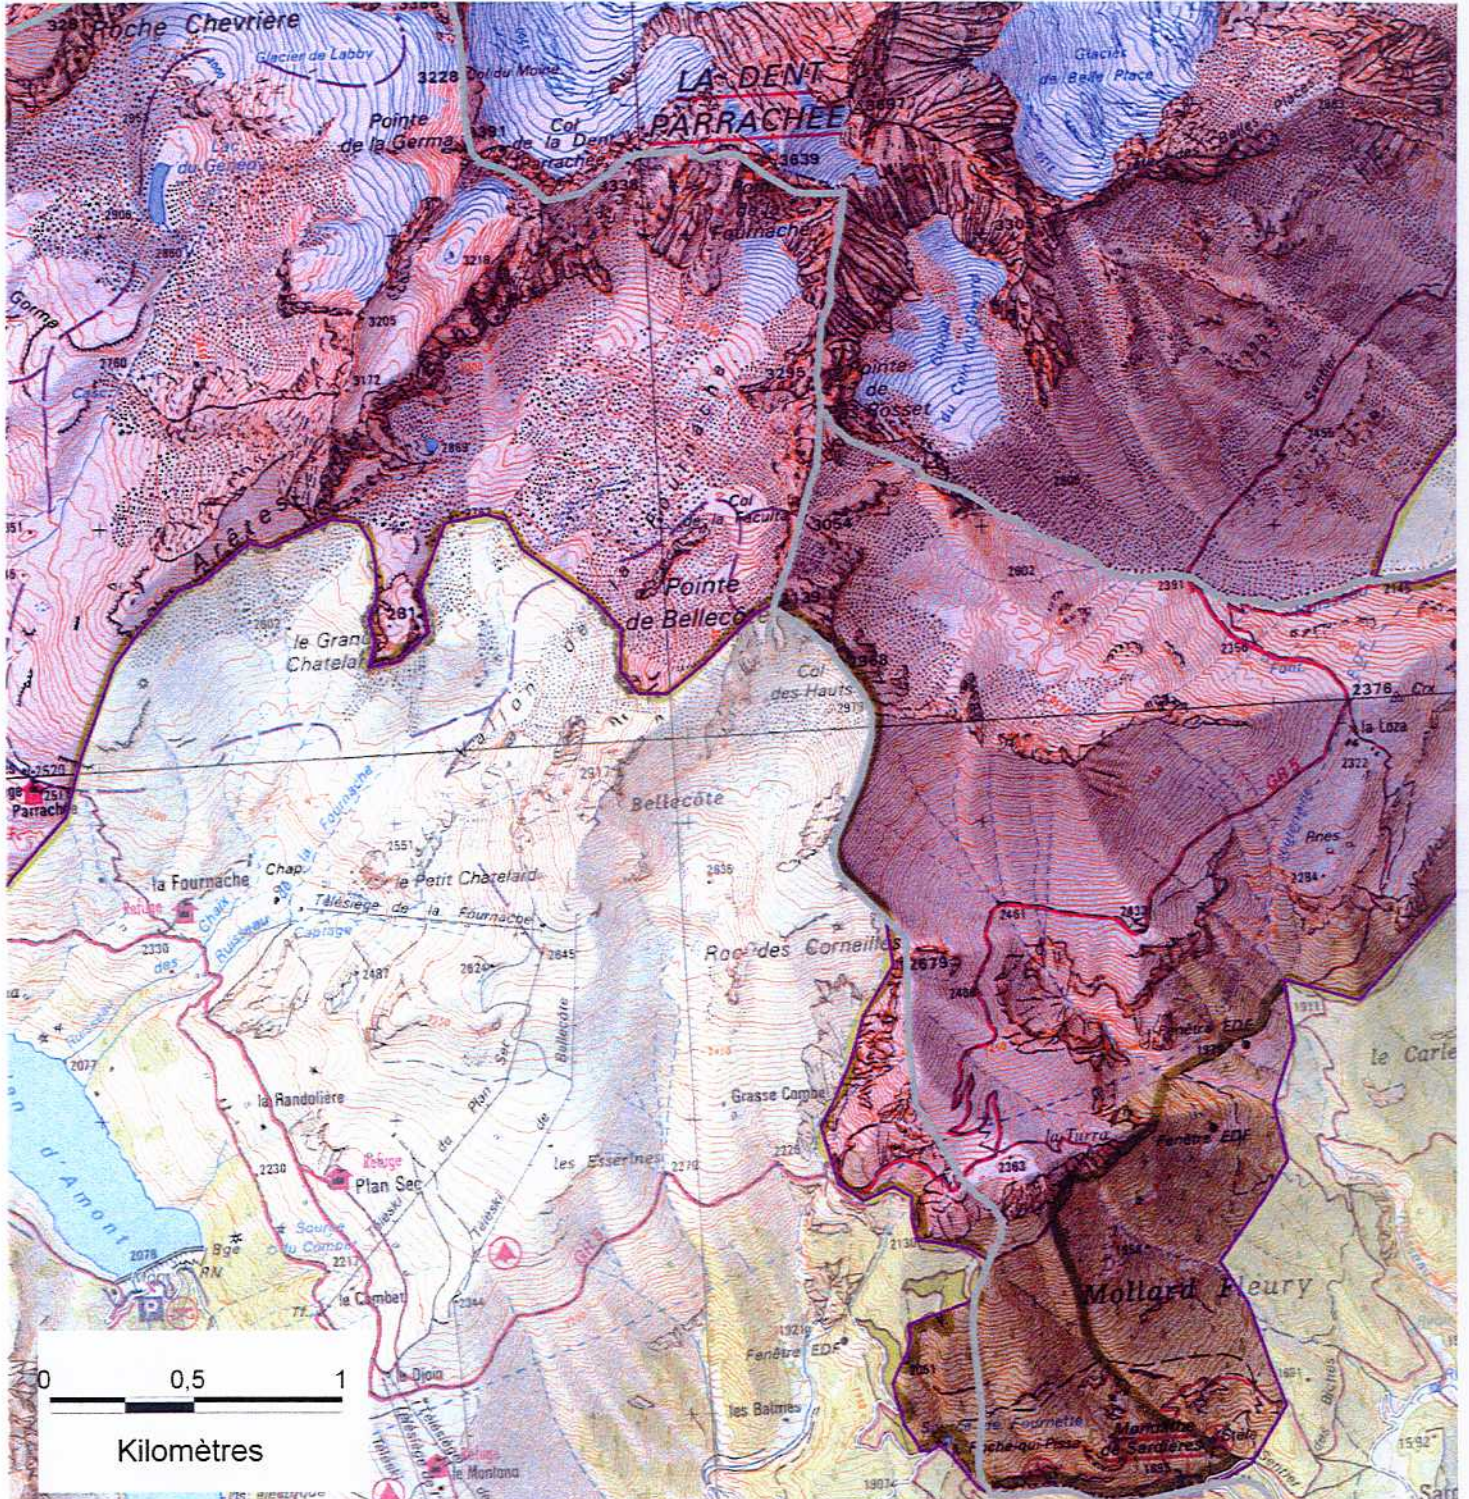

Liberté • Égalité • Fraternité
RÉPUBLIQUE FRANÇAISE

Ministère
de l'Écologie, de l'Énergie,
du Développement durable
et de l'Aménagement
du territoire

SITE NATURA 2000 MASSIF DE LA VANOISE (ZSC)

FR8201783 (département de la Savoie)

Carte au 1/25 000 (fond IGN Scan25) annexée à l'arrêté de désignation de la ZSC
signé le :

17 OCT. 2008

Le ministre d'Etat, ministre de l'écologie,
de l'énergie, du développement durable et
de l'aménagement du territoire

Jean-Louis BORLOO

La secrétaire d'Etat chargée de l'écologie

Nathalie KOSCIUSKO-MORIZET

37/38

ZSC

Echelle 1:25 000

Fond SCAN25® - ©IGN 2004
Région Rhône-Alpes