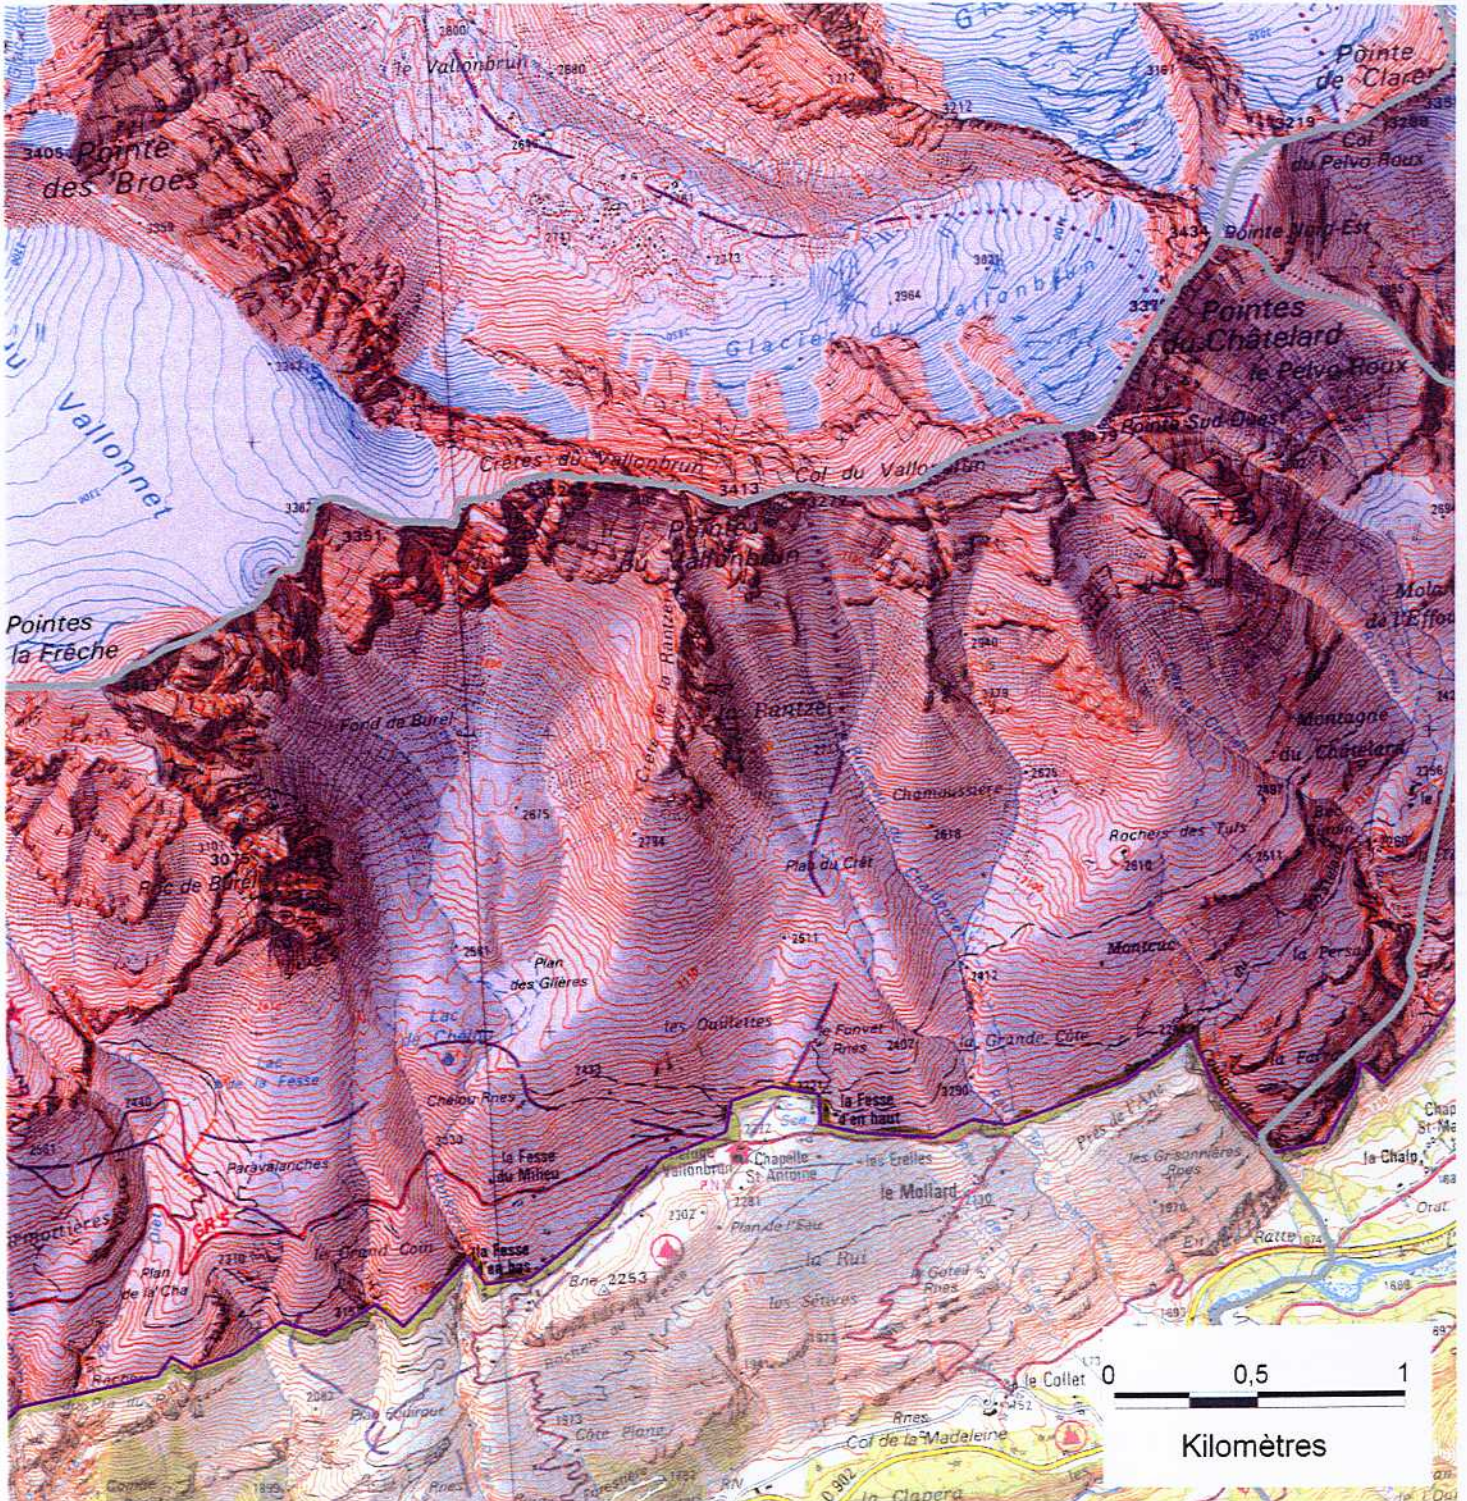

SITE NATURA 2000 MASSIF DE LA VANOISE (ZSC)

FR8201783 (département de la Savoie)

Carte au 1/25 000 (fond IGN Scan25) annexée à l'arrêté de désignation de la ZSC
signé le :

17 OCT. 2008

Le ministre d'Etat, ministre de l'écologie,
de l'énergie, du développement durable et
de l'aménagement du territoire

Jean-Louis BORLOO

La secrétaire d'Etat chargée de l'écologie

Nathalie KOSCIUSKO-MORIZET

30/38

 ZSC

Echelle 1:25 000

Fond SCAN25® - ©IGN 2004
Région Rhône-Alpes

SITE NATURA 2000 MASSIF DE LA VANOISE (ZSC)