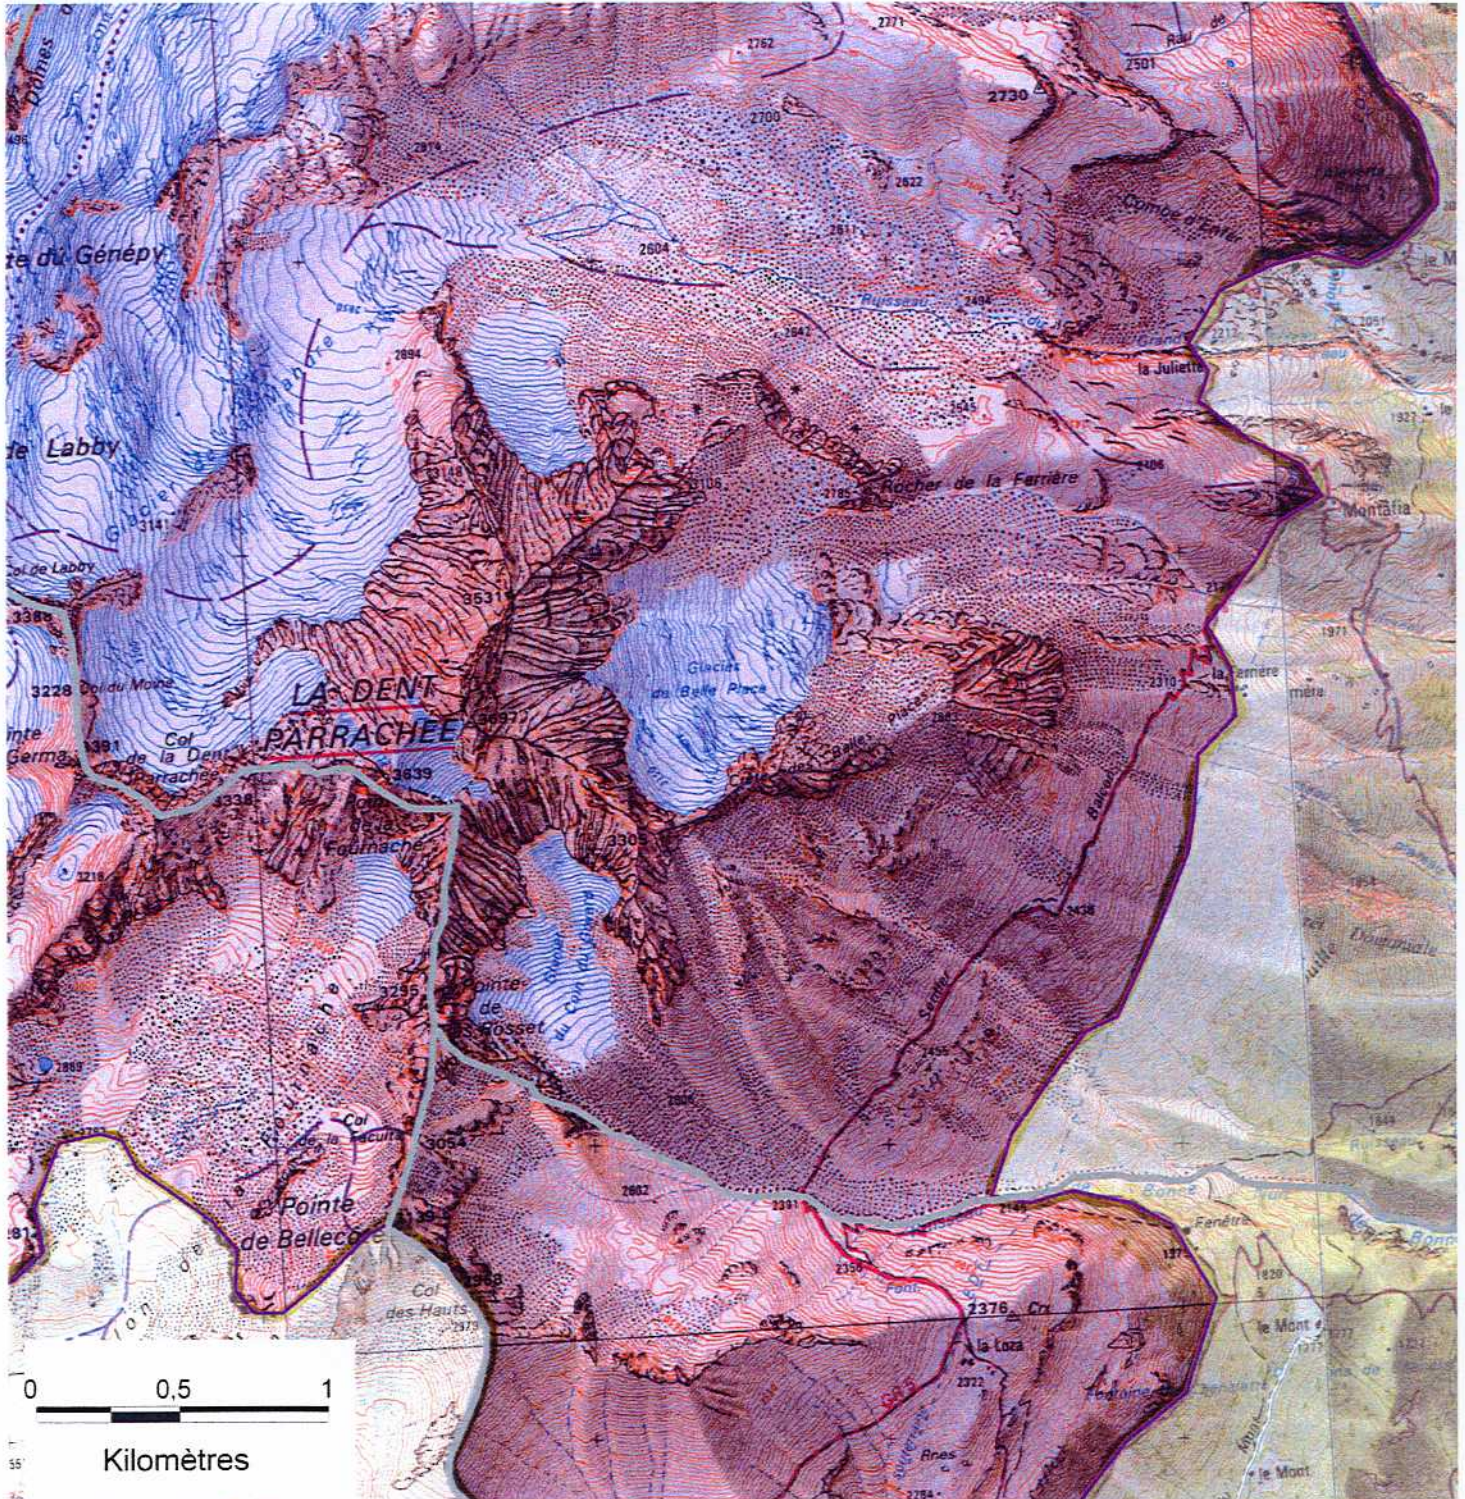

Liberté • Égalité • Fraternité
RÉPUBLIQUE FRANÇAISE

Ministère
de l'Écologie, de l'Énergie,
du Développement durable
et de l'Aménagement
du territoire

SITE NATURA 2000 MASSIF DE LA VANOISE (ZSC)

FR8201783 (département de la Savoie)

Carte au 1/25 000 (fond IGN Scan25) annexée à l'arrêté de désignation de la ZSC
signé le :

17 OCT. 2008

Le ministre d'Etat, ministre de l'écologie,
de l'énergie, du développement durable et
de l'aménagement du territoire

Jean-Louis BORLOO

La secrétaire d'Etat chargée de l'écologie

Nathalie KOSCIUSKO-MORIZET

34/38

ZSC

Echelle 1:25 000

Fond SCAN25® - ©IGN 2004
Région Rhône-Alpes