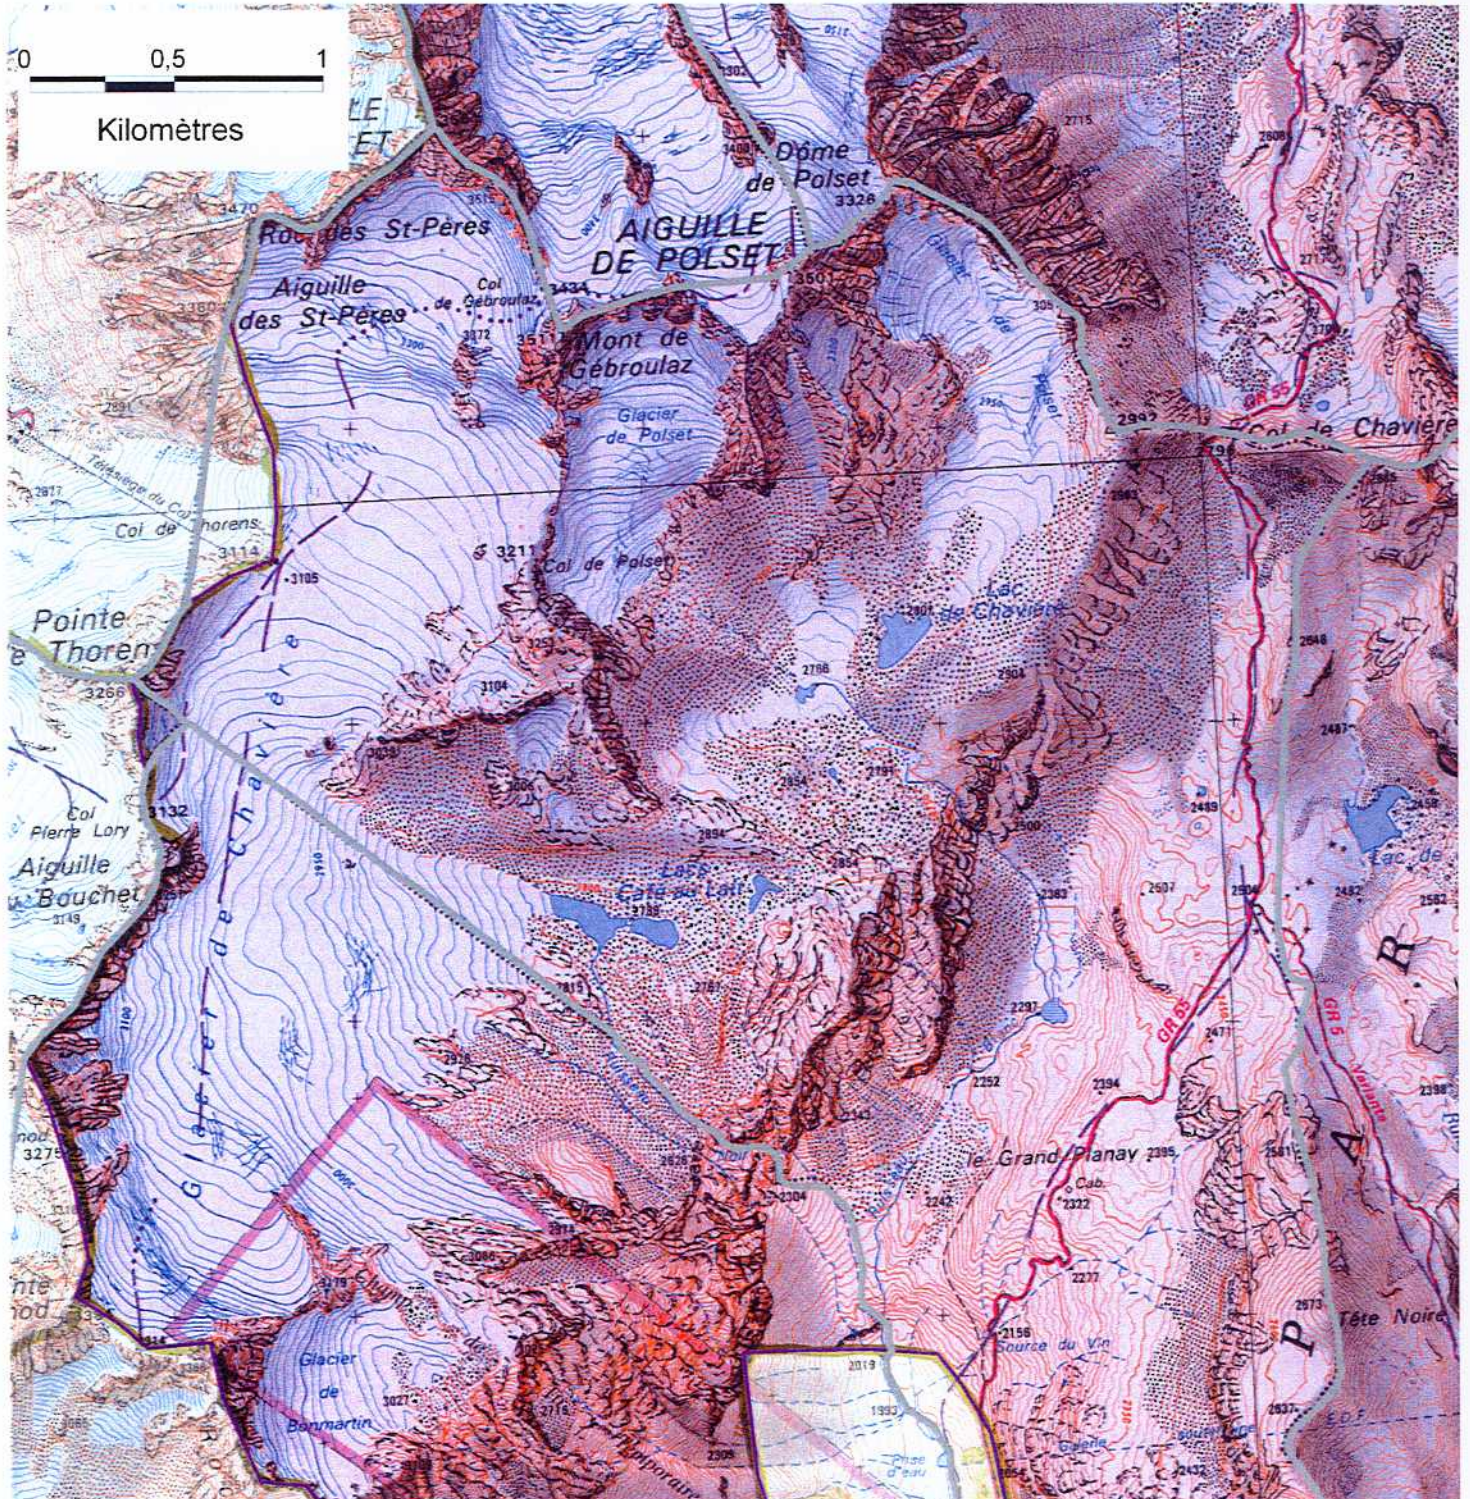

SITE NATURA 2000 MASSIF DE LA VANOISE (ZSC)

FR8201783 (département de la Savoie)

Carte au 1/25 000 (fond IGN Scan25) annexée à l'arrêté de désignation de la ZSC
signé le :

17 OCT. 2008

Le ministre d'Etat, ministre de l'écologie,
de l'énergie, du développement durable et
de l'aménagement du territoire

Ministère
de l'Écologie, de l'Énergie,
du Développement durable
et de l'Aménagement
du territoire

SITE NATURA 2000 MASSIF DE LA VANOISE (ZSC)

FR8201783 (département de la Savoie)

Carte au 1/25 000 (fond IGN Scan25) annexée à l'arrêté de désignation de la ZSC
signé le :

32/38

 ZSC

Echelle 1:25 000

Fond SCAN25® - ©IGN 2004
Région Rhône-Alpes

SITE NATURA 2000 MASSIF DE LA VANOISE (ZSC)

FR8201783 (département de la Savoie)

Carte au 1/25 000 (fond IGN Scan25) annexée à l'arrêté de désignation de la ZSC
signé le :