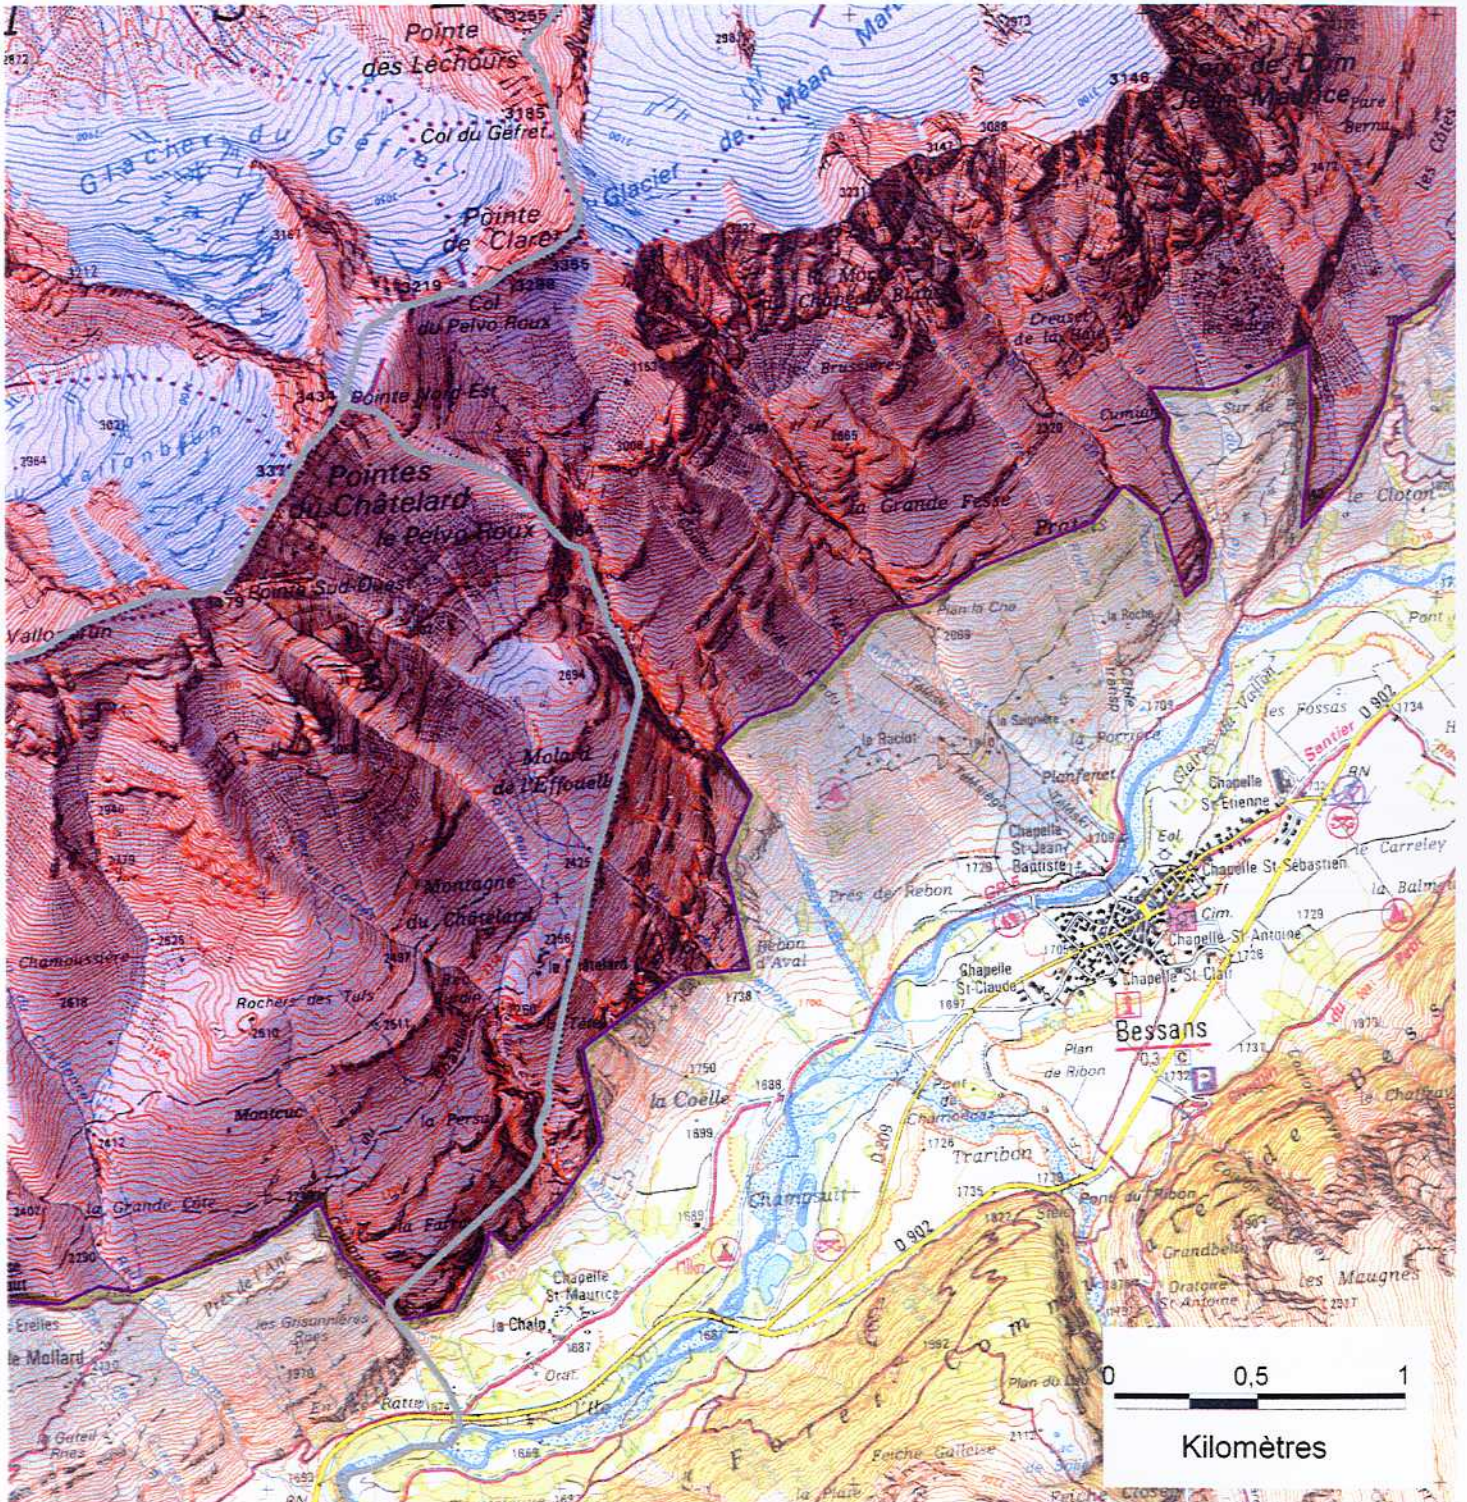

SITE NATURA 2000 MASSIF DE LA VANOISE (ZSC)

FR8201783 (département de la Savoie)

Carte au 1/25 000 (fond IGN Scan25) annexée à l'arrêté de désignation de la ZSC
signé le :

17 OCT. 2008

Le ministre d'Etat, ministre de l'écologie,
de l'énergie, du développement durable et
de l'aménagement du territoire

Jean-Louis BORLOO

La secrétaire d'Etat chargée de l'écologie

Nathalie KOSCIUSKO-MORIZET

30/38

 ZSC

Echelle 1:25 000

Fond SCAN25® - ©IGN 2004
Région Rhône-Alpes

SITE NATURA 2000 MASSIF DE LA VANOISE (ZSC)

FR8201783 (département de la Savoie)

Carte au 1/25 000 (fond IGN Scan25) annexée à l'arrêté de désignation de la ZSC
signé le :

17 OCT. 2008

Le ministre d'Etat, ministre de l'écologie,
de l'énergie, du développement durable et
de l'aménagement du territoire

Jean-Louis BORLOO

La secrétaire d'Etat chargée de l'écologie

Nathalie KOSCIUSKO-MORIZET

31/38

 ZSC

Echelle 1:25 000

Fond SCAN25® - ©IGN 2004
Région Rhône-Alpes

Liberté • Égalité • Fraternité
RÉPUBLIQUE FRANÇAISE