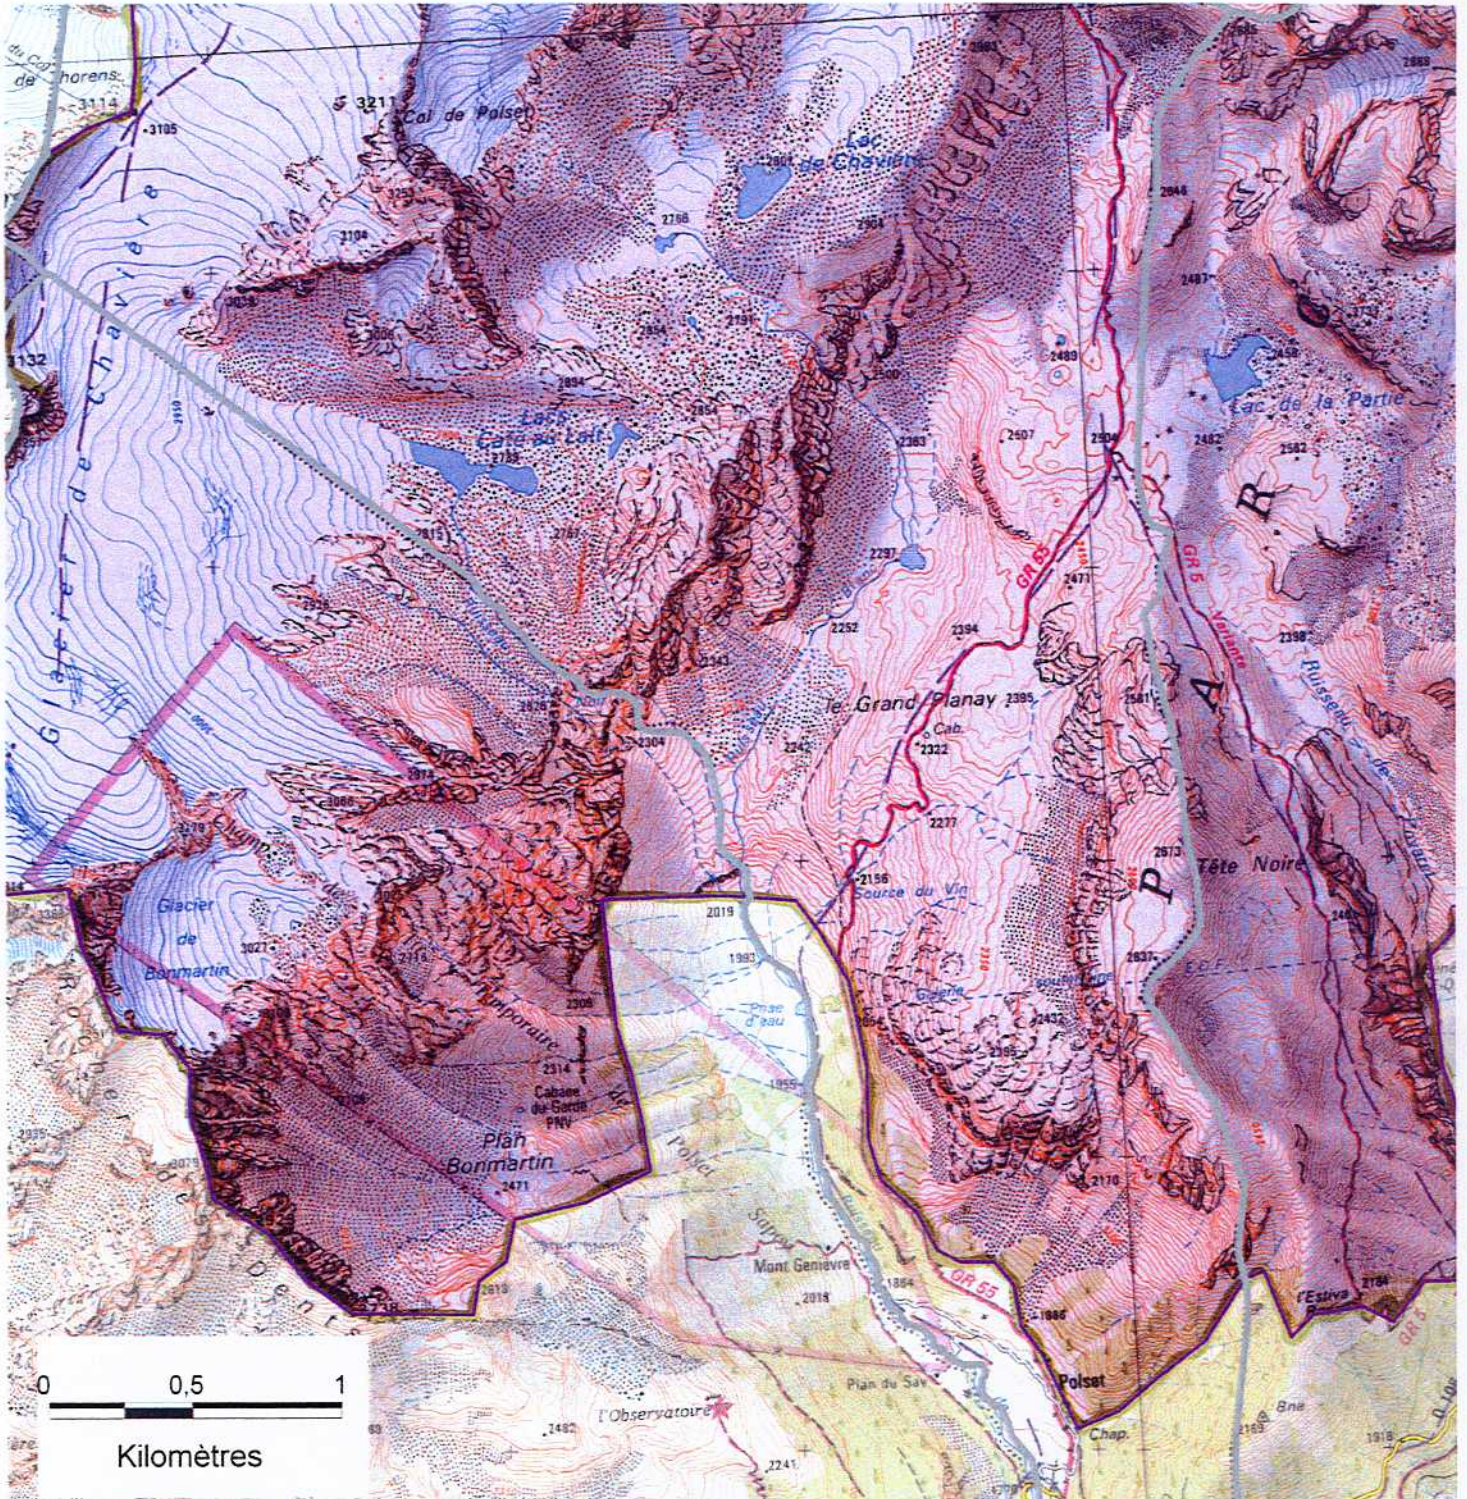

ZSC

Echelle 1:25 000

Fond SCAN25® - ©IGN 2004
Région Rhône-Alpes