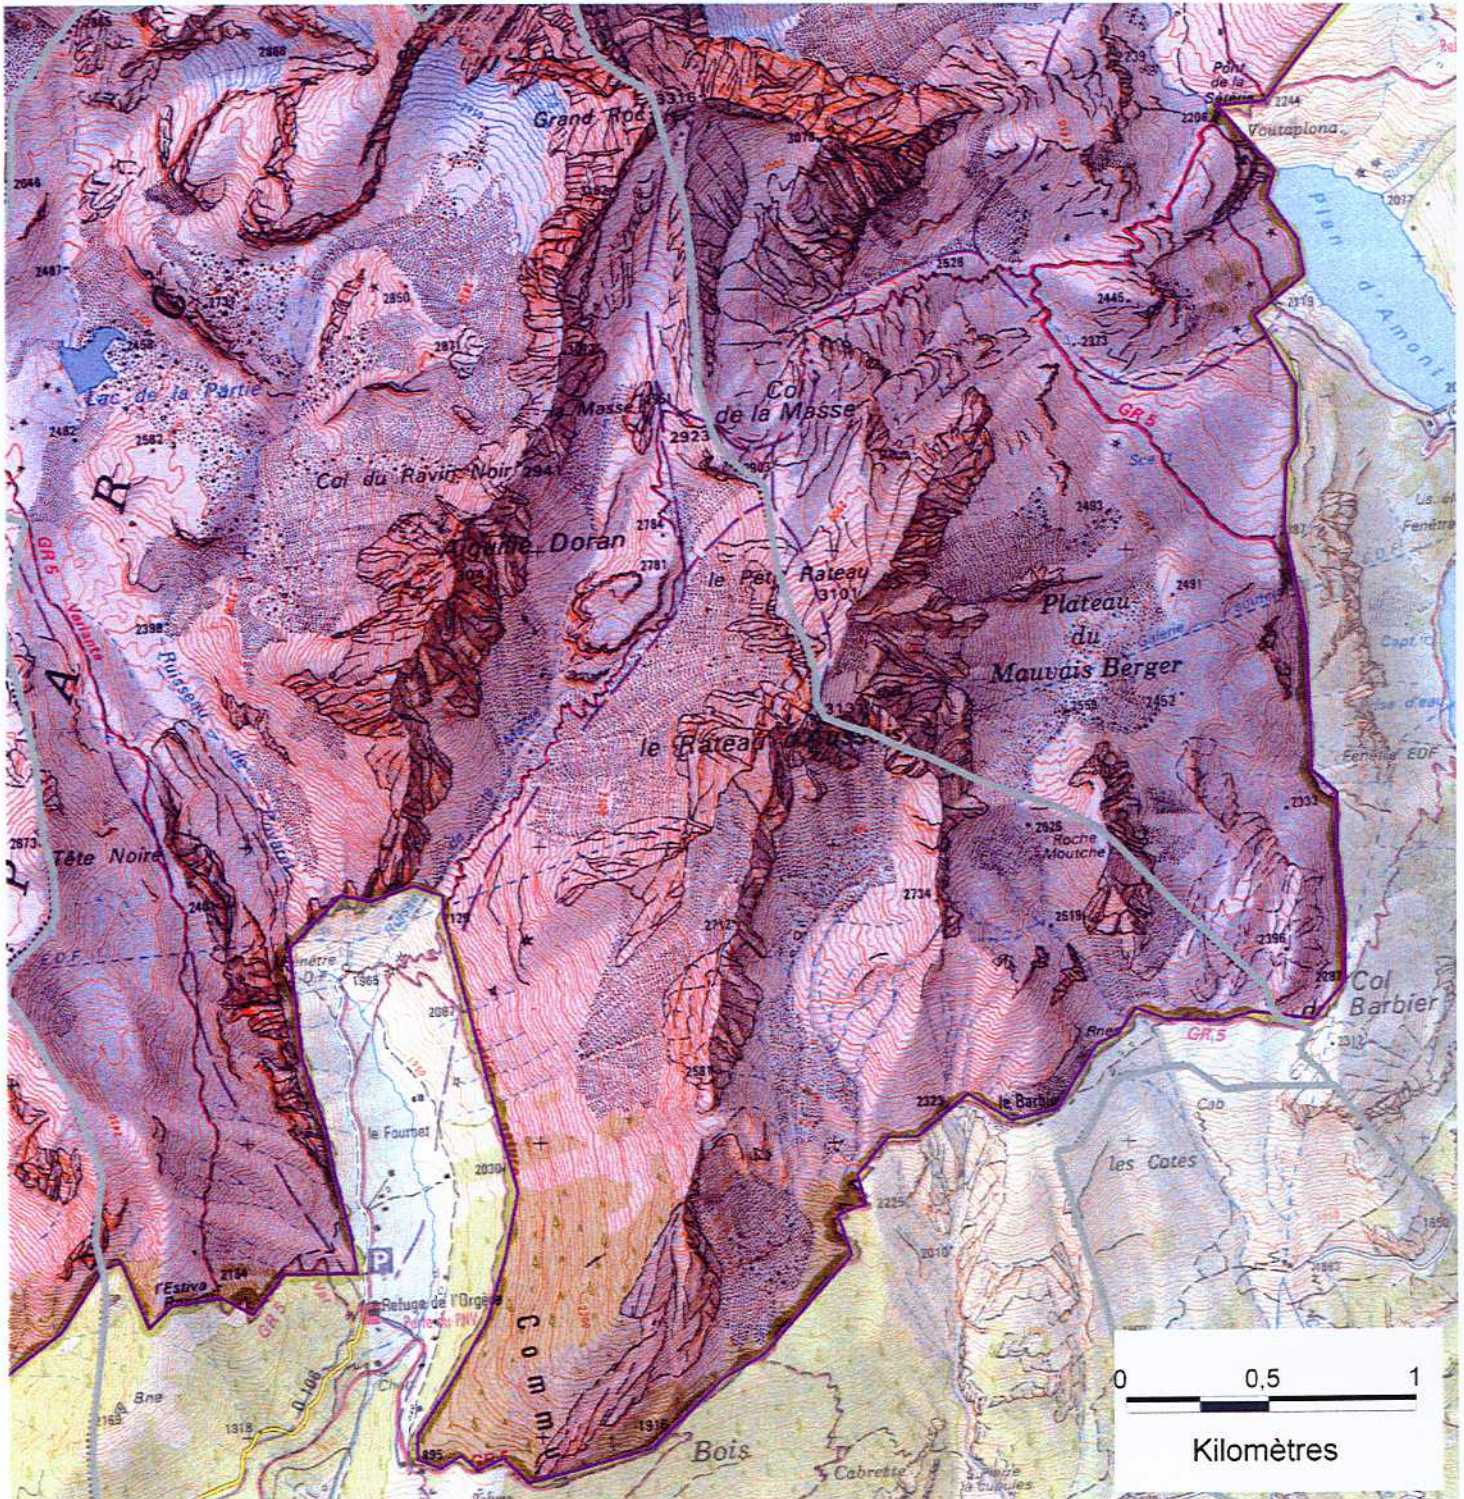

Liberté • Égalité • Fraternité
RÉPUBLIQUE FRANÇAISE

Ministère
de l'Écologie, de l'Énergie,
du Développement durable
et de l'Aménagement
du territoire

SITE NATURA 2000 MASSIF DE LA VANOISE (ZSC)

FR8201783 (département de la Savoie)

Carte au 1/25 000 (fond IGN Scan25) annexée à l'arrêté de désignation de la ZSC
signé le :

17 OCT. 2008

Le ministre d'Etat, ministre de l'écologie,
de l'énergie, du développement durable et
de l'aménagement du territoire

Jean-Louis BORLOO

La secrétaire d'Etat chargée de l'écologie

Nathalie KOSCIUSKO-MORIZET

36/38

ZSC

Echelle 1:25 000

Fond SCAN25® - ©IGN 2004
Région Rhône-Alpes