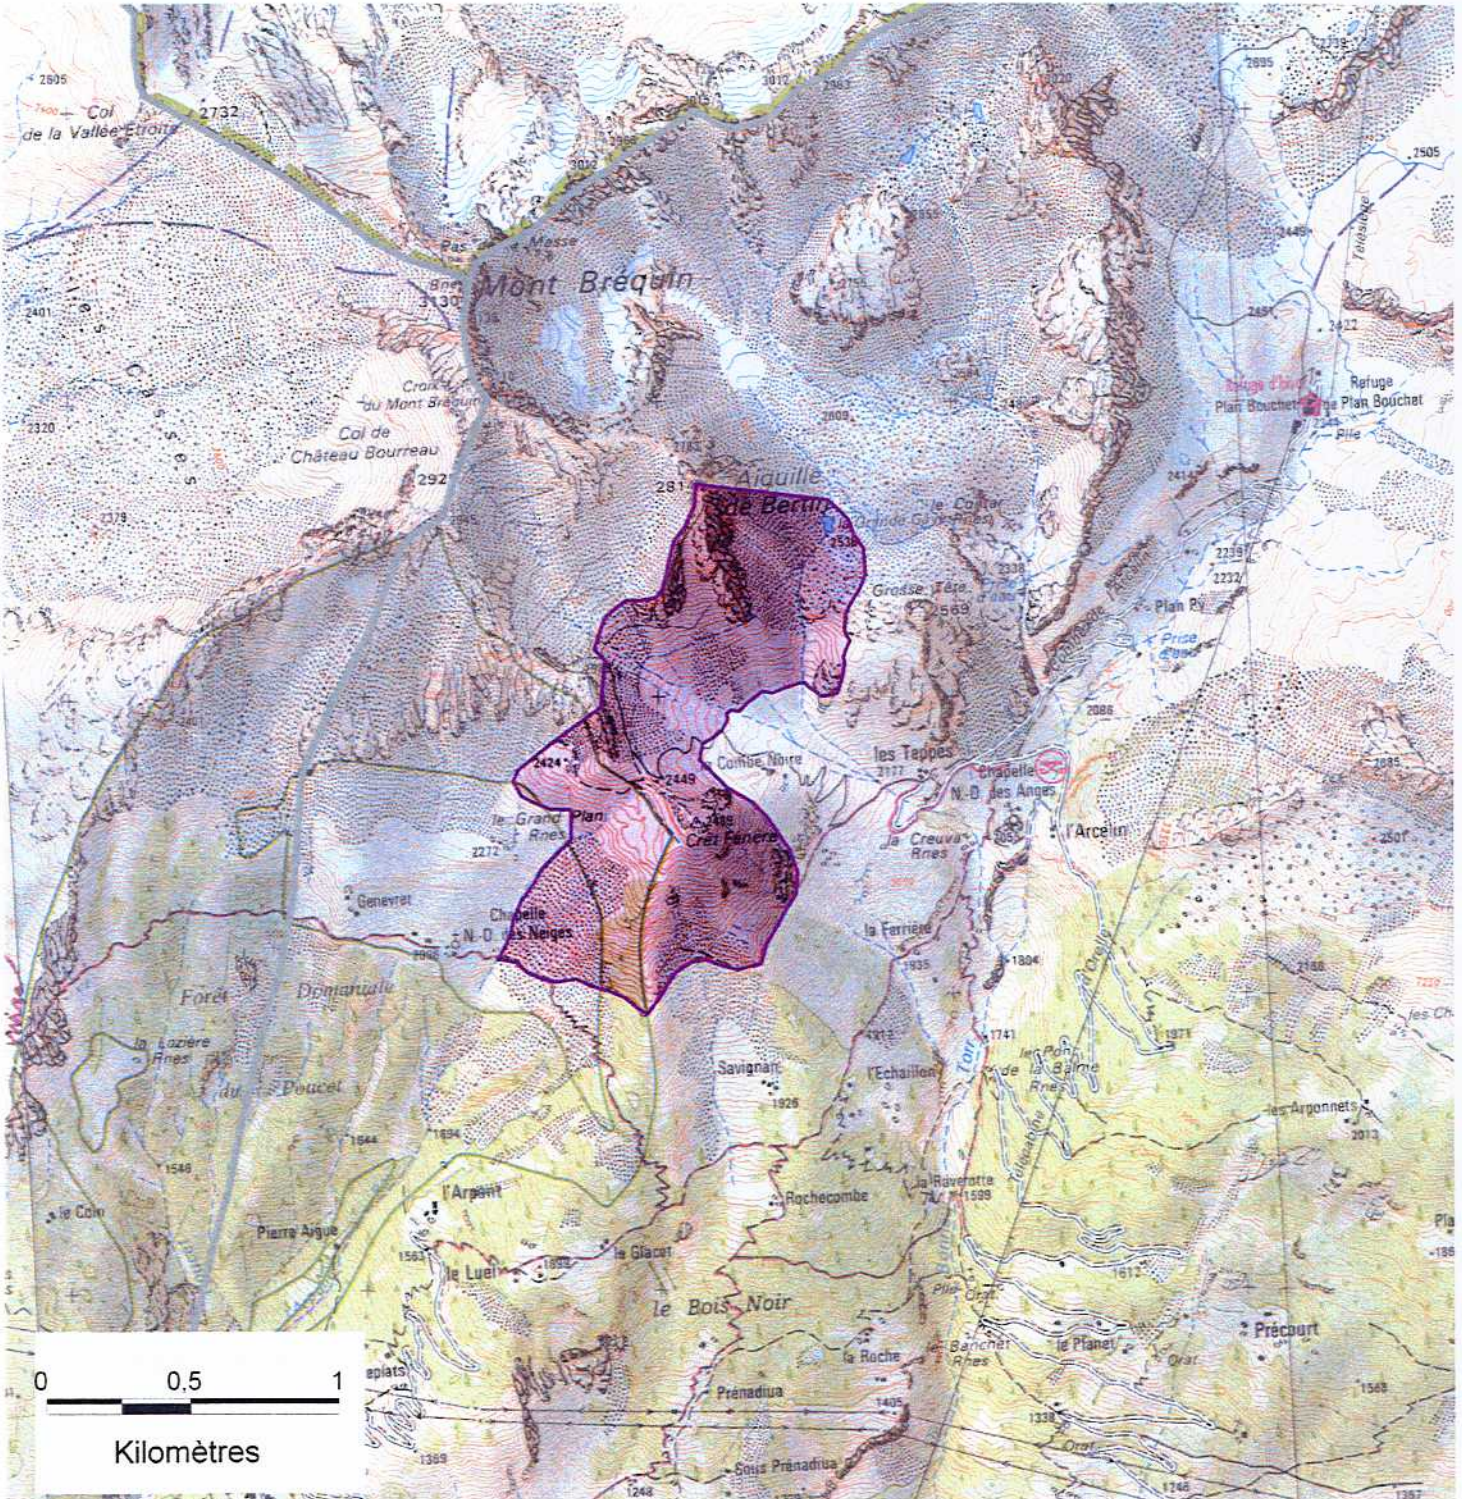

ZSC

Echelle 1:25 000

Fond SCAN25® - ©IGN 2004
Région Rhône-Alpes