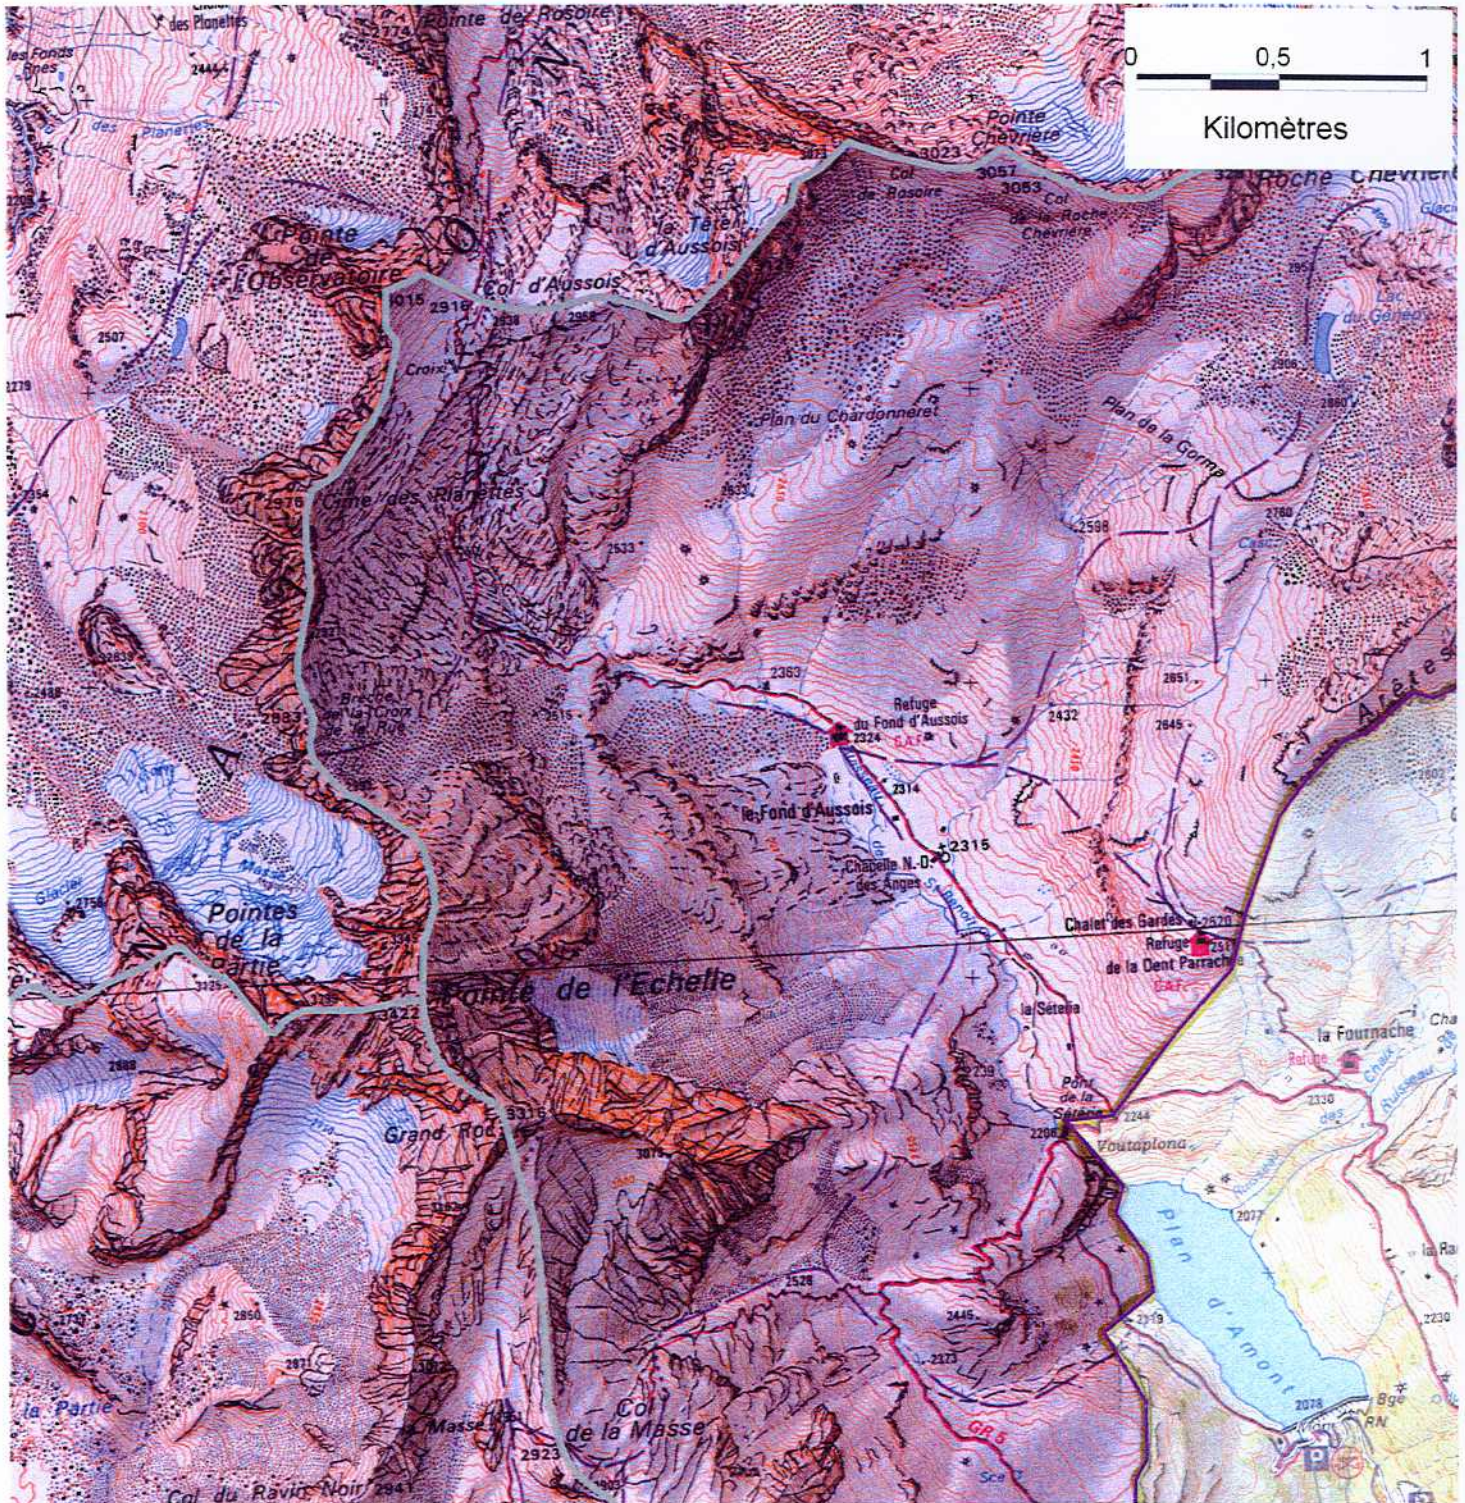

ZSC

Echelle 1:25 000

Fond SCAN25® - ©IGN 2004
Région Rhône-Alpes