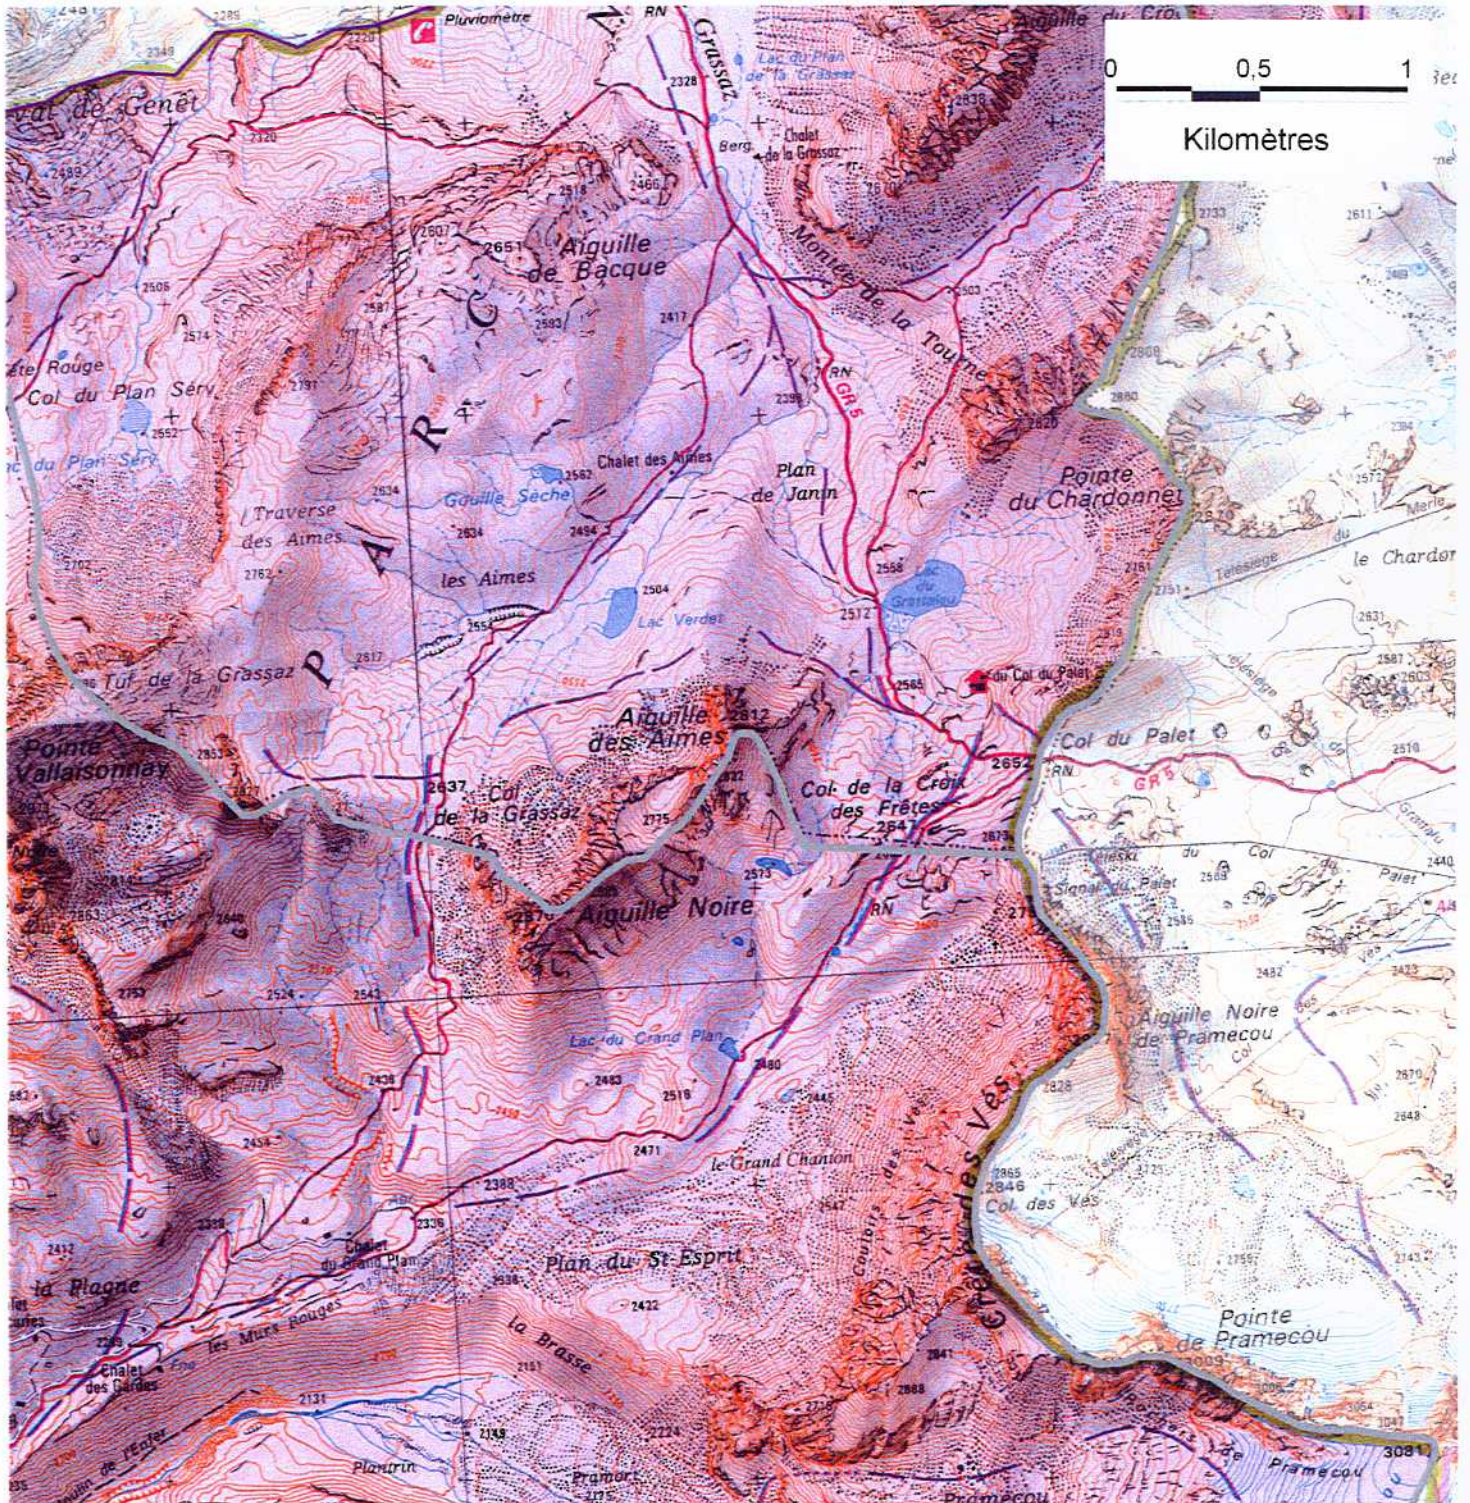

Liberté • Égalité • Fraternité
RÉPUBLIQUE FRANÇAISE

Ministère
de l'Écologie, de l'Énergie,
du Développement durable
et de l'Aménagement
du territoire

SITE NATURA 2000 MASSIF DE LA VANOISE (ZSC)

FR8201783 (département de la Savoie)

**Carte au 1/25 000 (fond IGN Scan25) annexée à l'arrêté de désignation de la ZSC
signé le :**

17 OCT. 2008

Le ministre d'Etat, ministre de l'écologie,
de l'énergie, du développement durable et
de l'aménagement du territoire

Jean-Louis BORLOO

La secrétaire d'Etat chargée de l'écologie

Nathalie KOSCIUSKO-MORIZET

6/38

ZSC

Echelle 1:25 000

Fond SCAN25® - ©IGN 2004
Région Rhône-Alpes