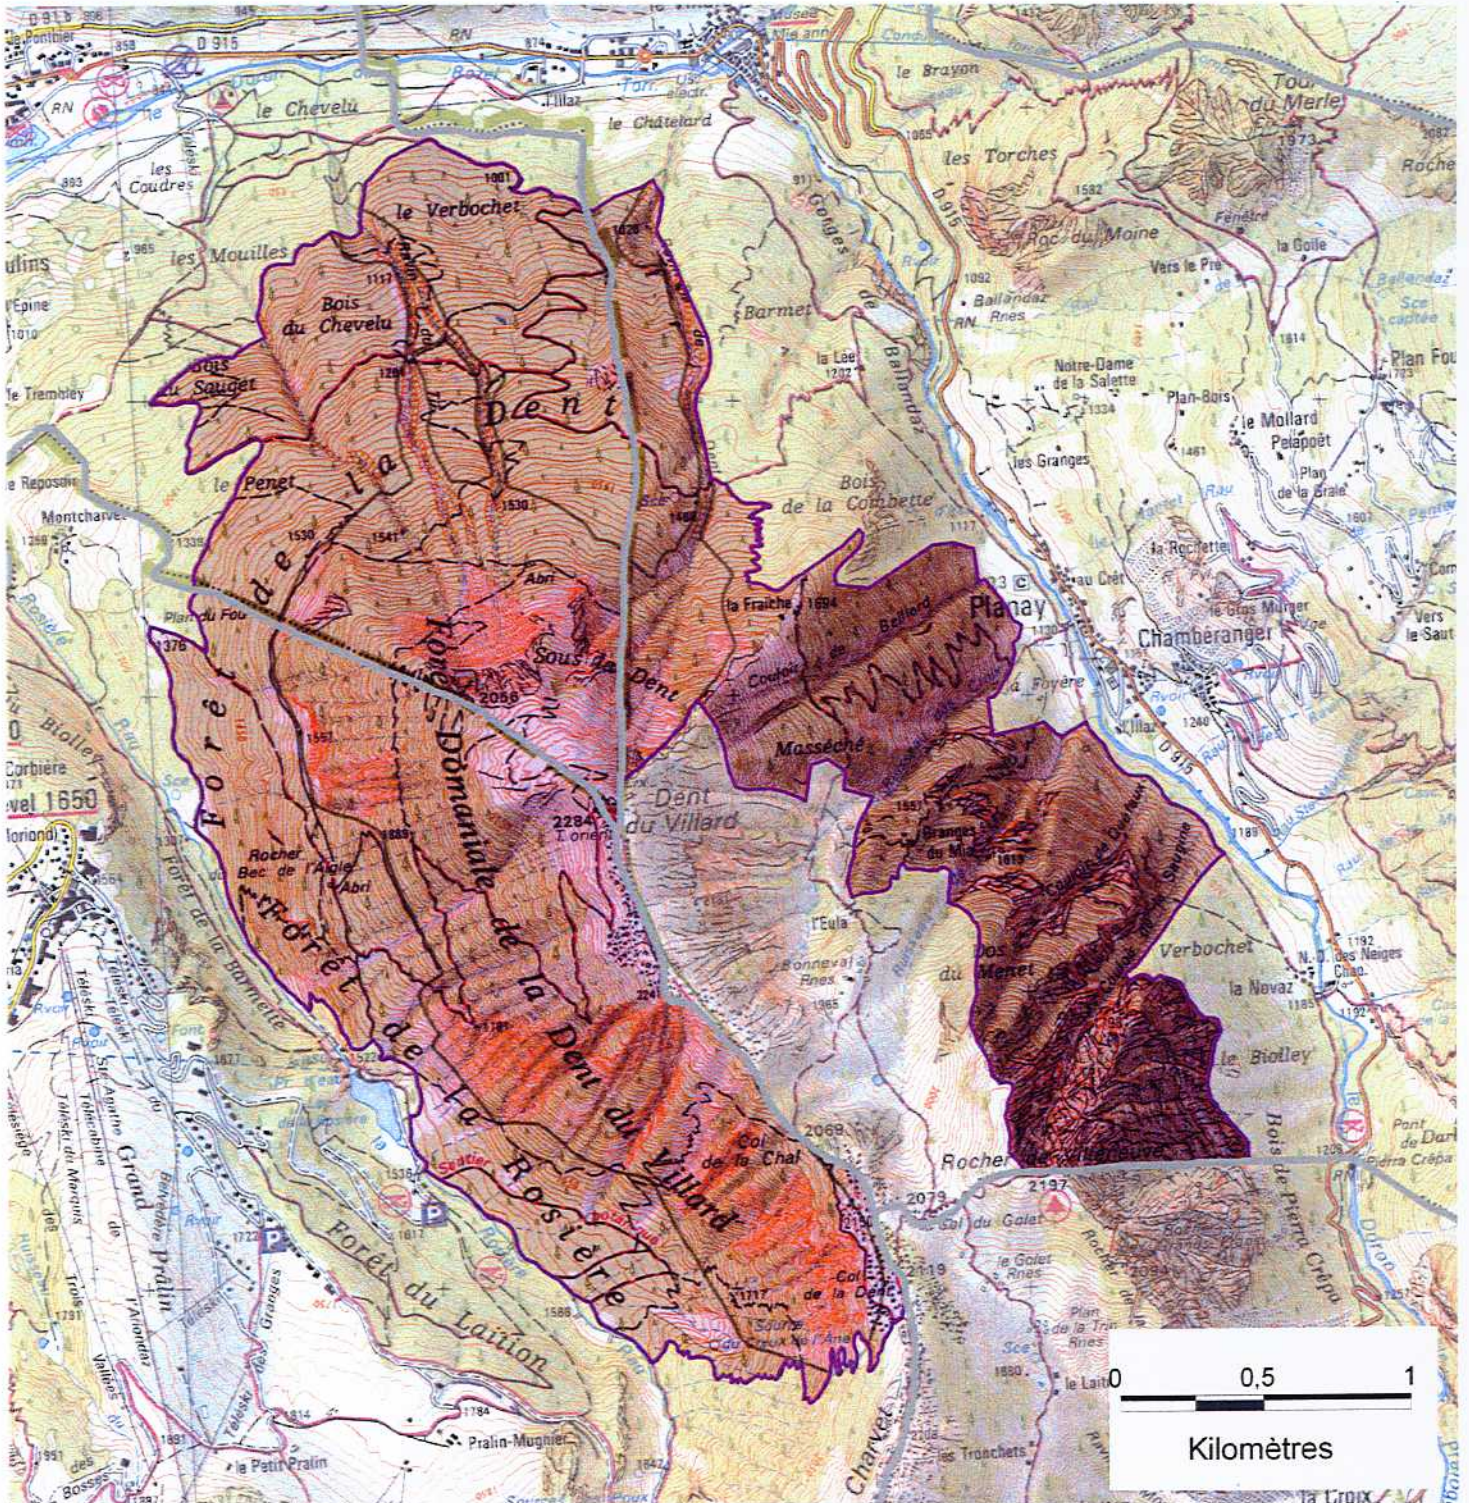

Liberté • Égalité • Fraternité
RÉPUBLIQUE FRANÇAISE

Ministère
de l'Écologie, de l'Énergie,
du Développement durable
et de l'Aménagement
du territoire

SITE NATURA 2000 MASSIF DE LA VANOISE (ZSC)

FR8201783 (département de la Savoie)

Carte au 1/25 000 (fond IGN Scan25) annexée à l'arrêté de désignation de la ZSC
signé le :

17 OCT. 2008

Le ministre d'Etat, ministre de l'écologie,
de l'énergie, du développement durable et
de l'aménagement du territoire

Jean-Louis BORLOO

La secrétaire d'Etat chargée de l'écologie

Nathalie KOSCIUSKO-MORIZET

8/38

ZSC

Echelle 1:25 000

Fond SCAN25® - ©IGN 2004
Région Rhône-Alpes