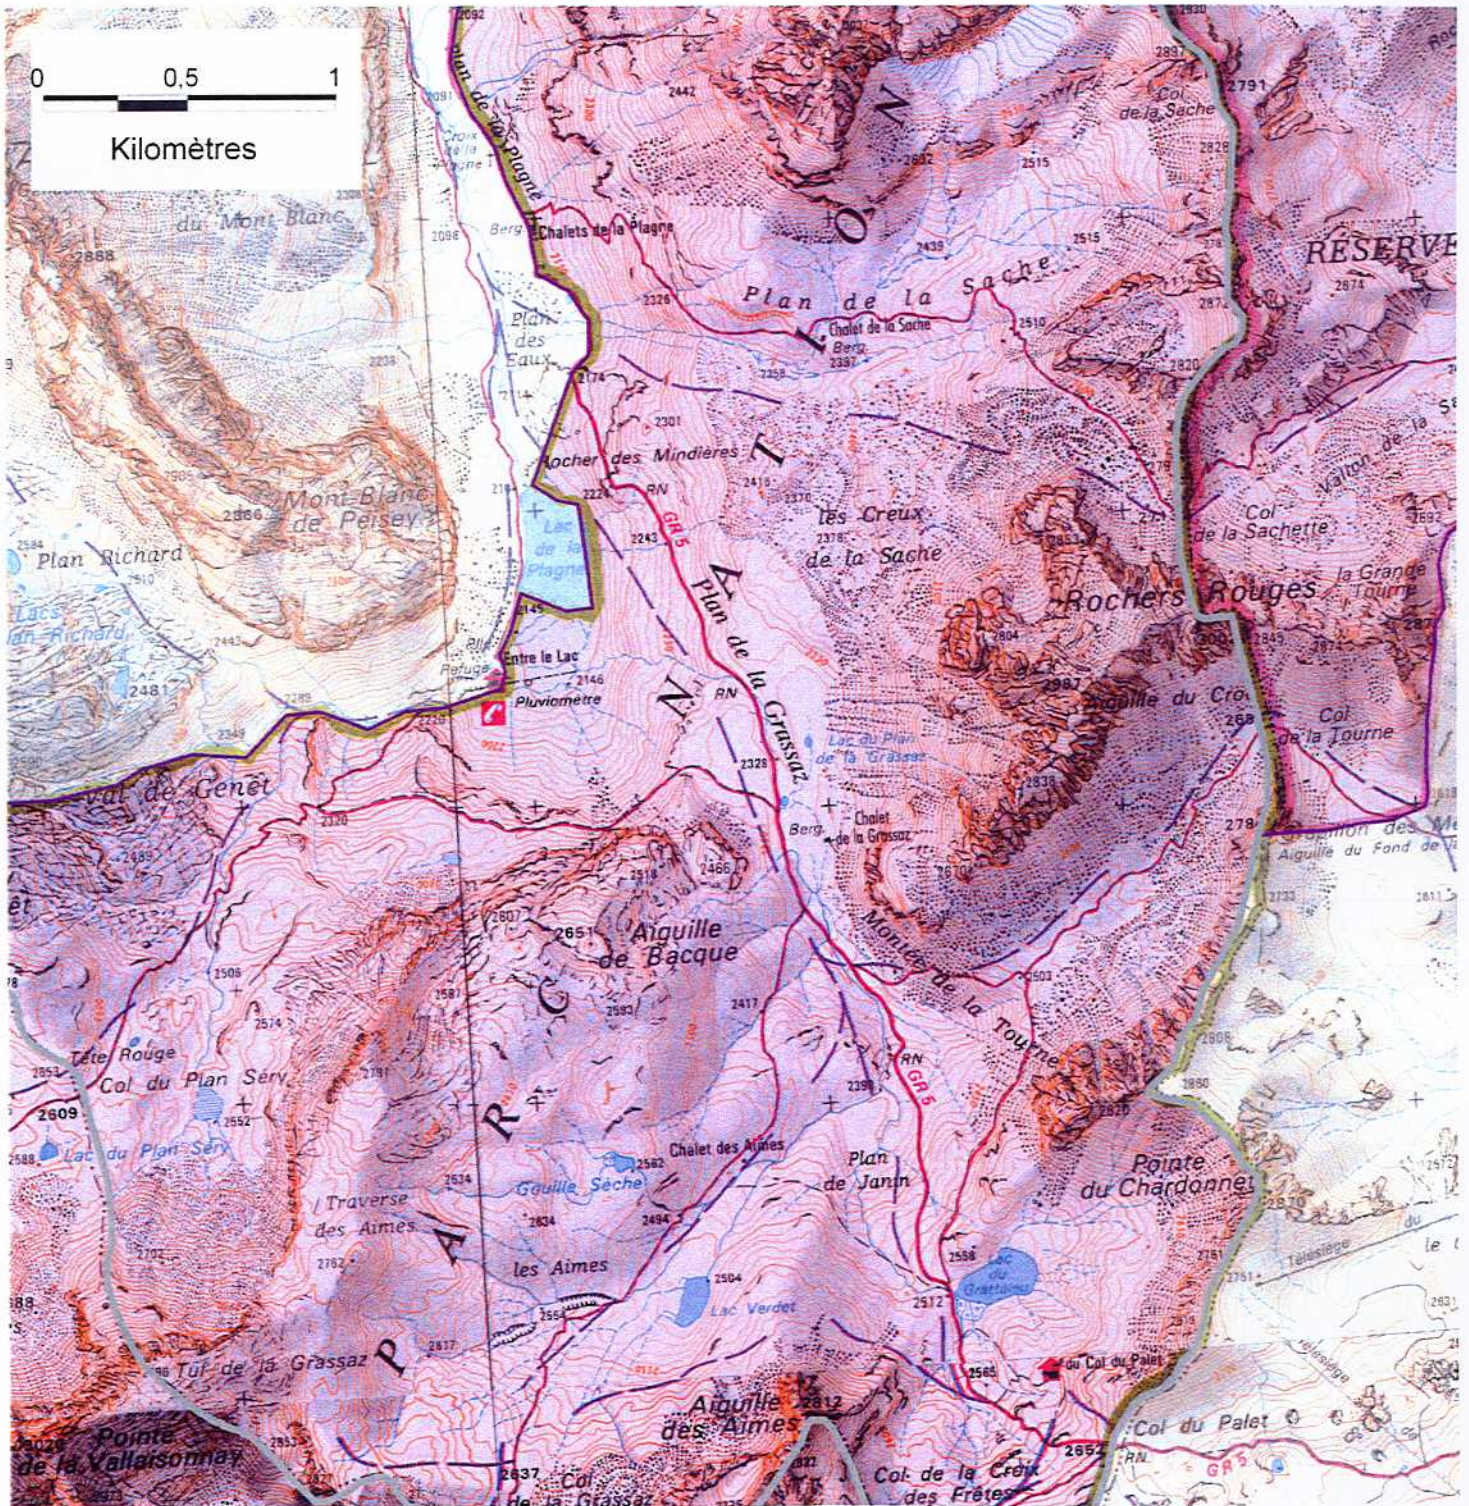

4/38

ZSC

Echelle 1:25 000

Fond SCAN25® - ©IGN 2004
Région Rhône-Alpes

SITE NATURA 2000 MASSIF DE LA VANOISE (ZSC)

FR8201783 (département de la Savoie)

Carte au 1/25 000 (fond IGN Scan25) annexée à l'arrêté de désignation de la ZSC signé le :