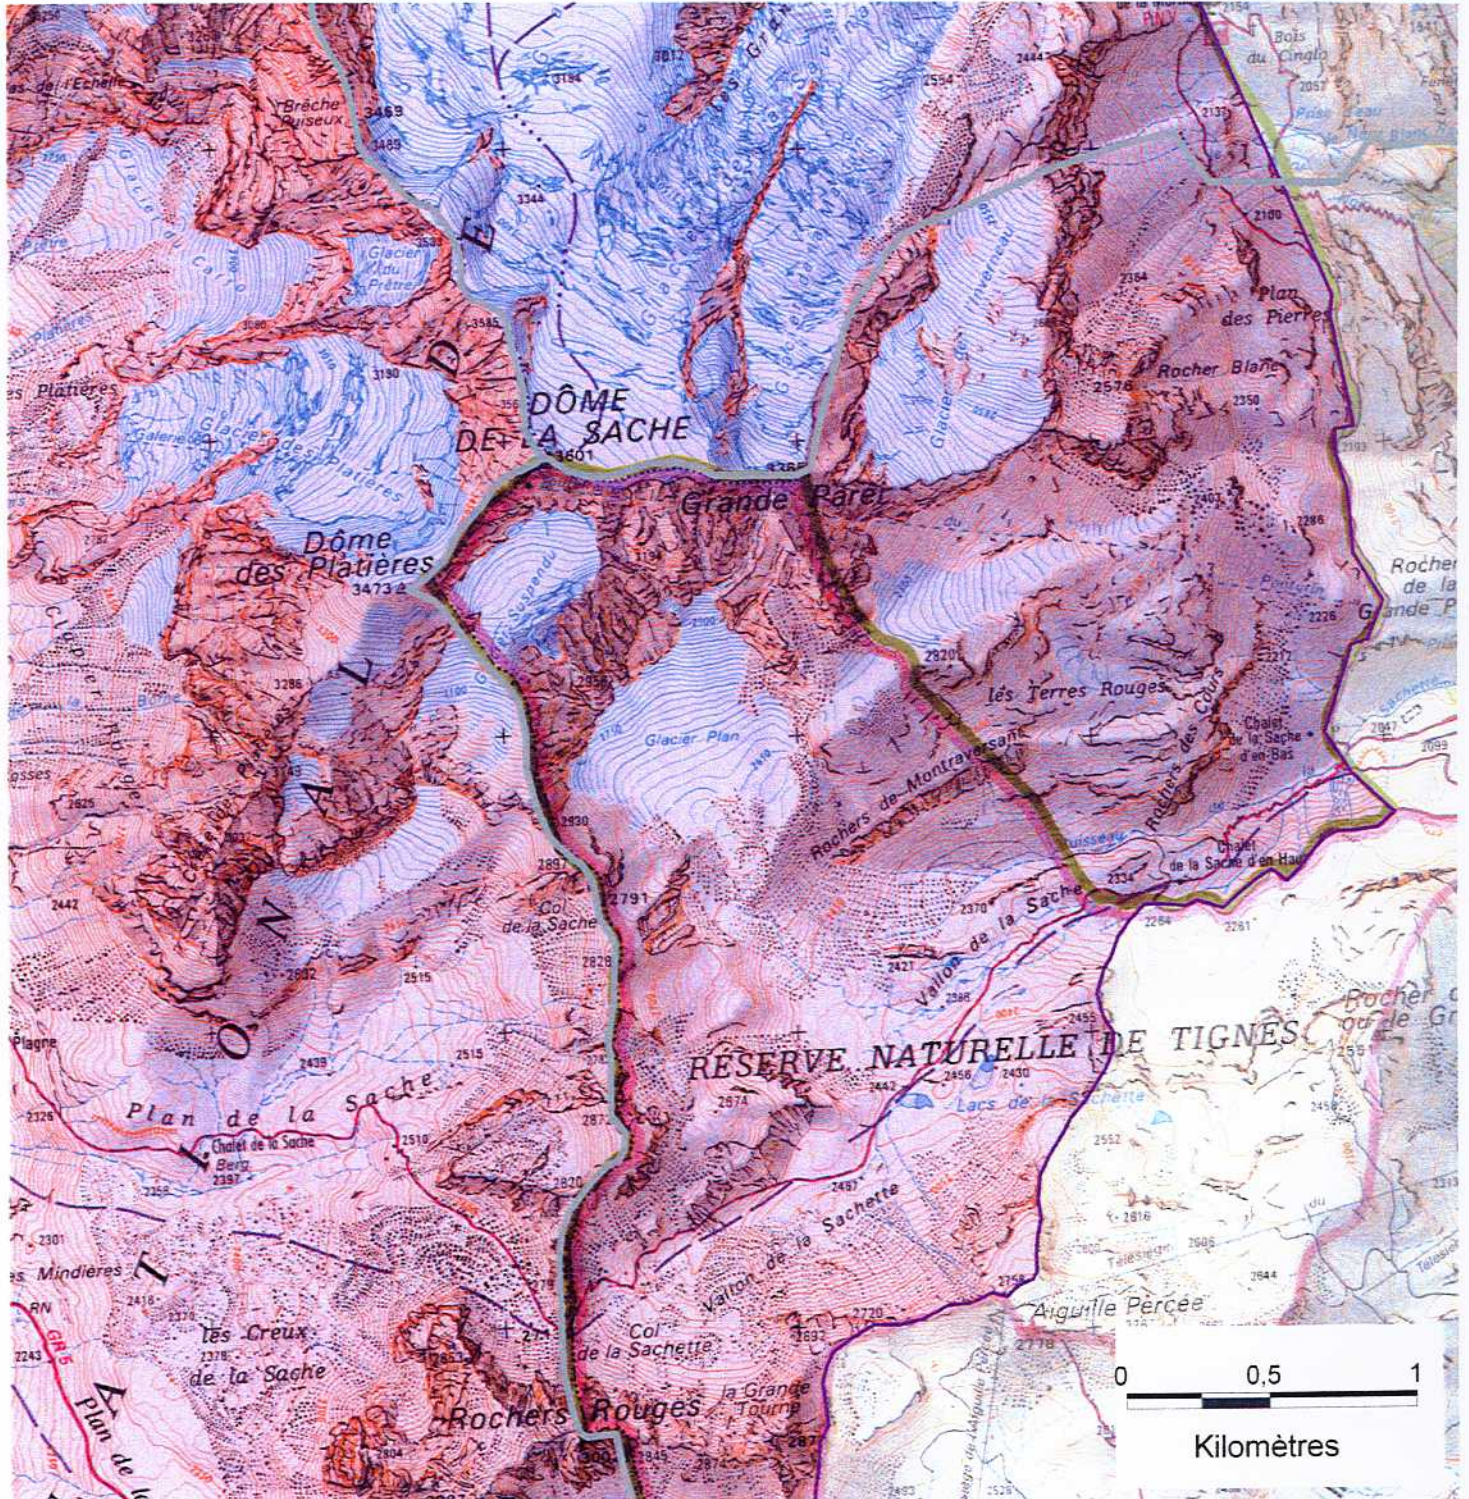

ZSC

Echelle 1:25 000

Fond SCAN25® - ©IGN 2004
Région Rhône-Alpes