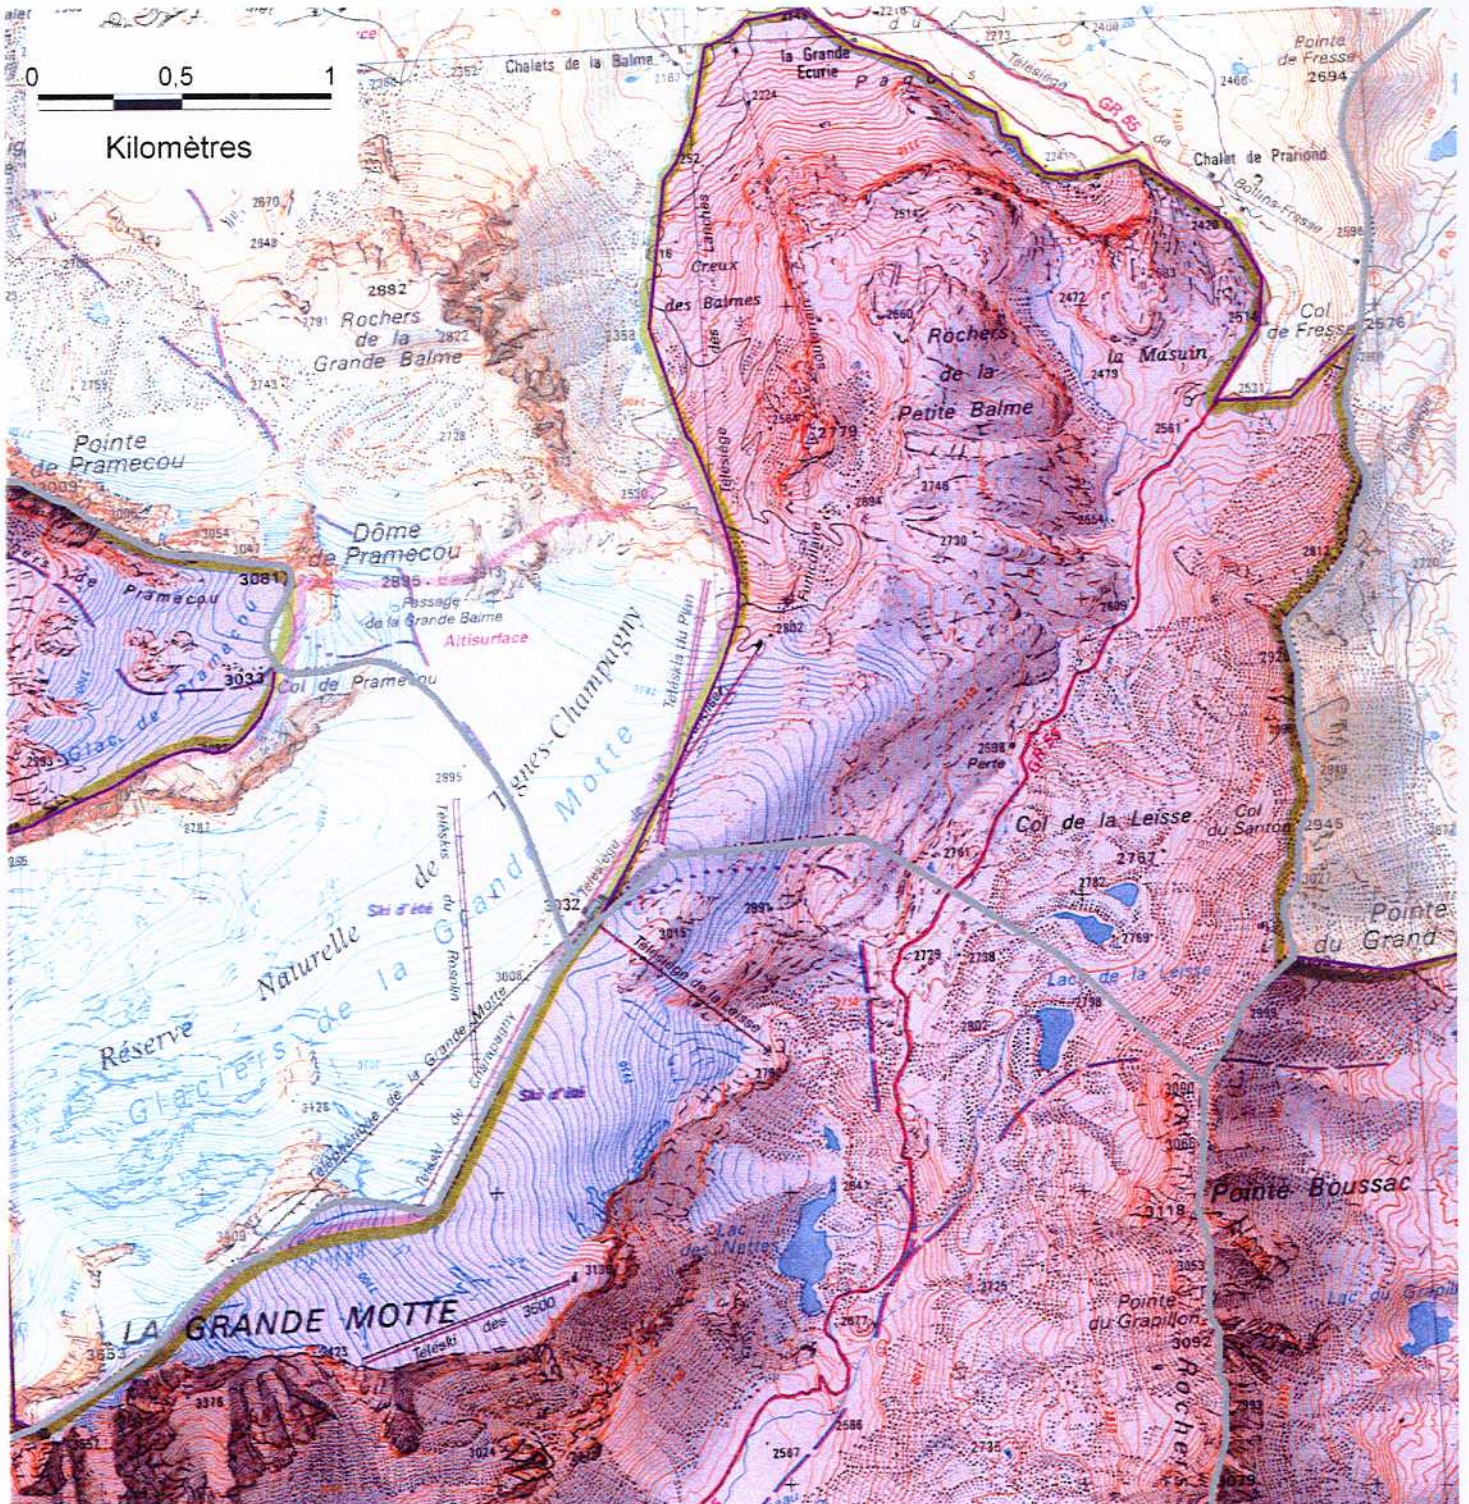

7/38

ZSC

Echelle 1:25 000

Fond SCAN25® - ©IGN 2004
Région Rhône-Alpes

Liberté • Égalité • Fraternité
RÉPUBLIQUE FRANÇAISE

Ministère
de l'Écologie, de l'Énergie,
du Développement durable
et de l'Aménagement
du territoire