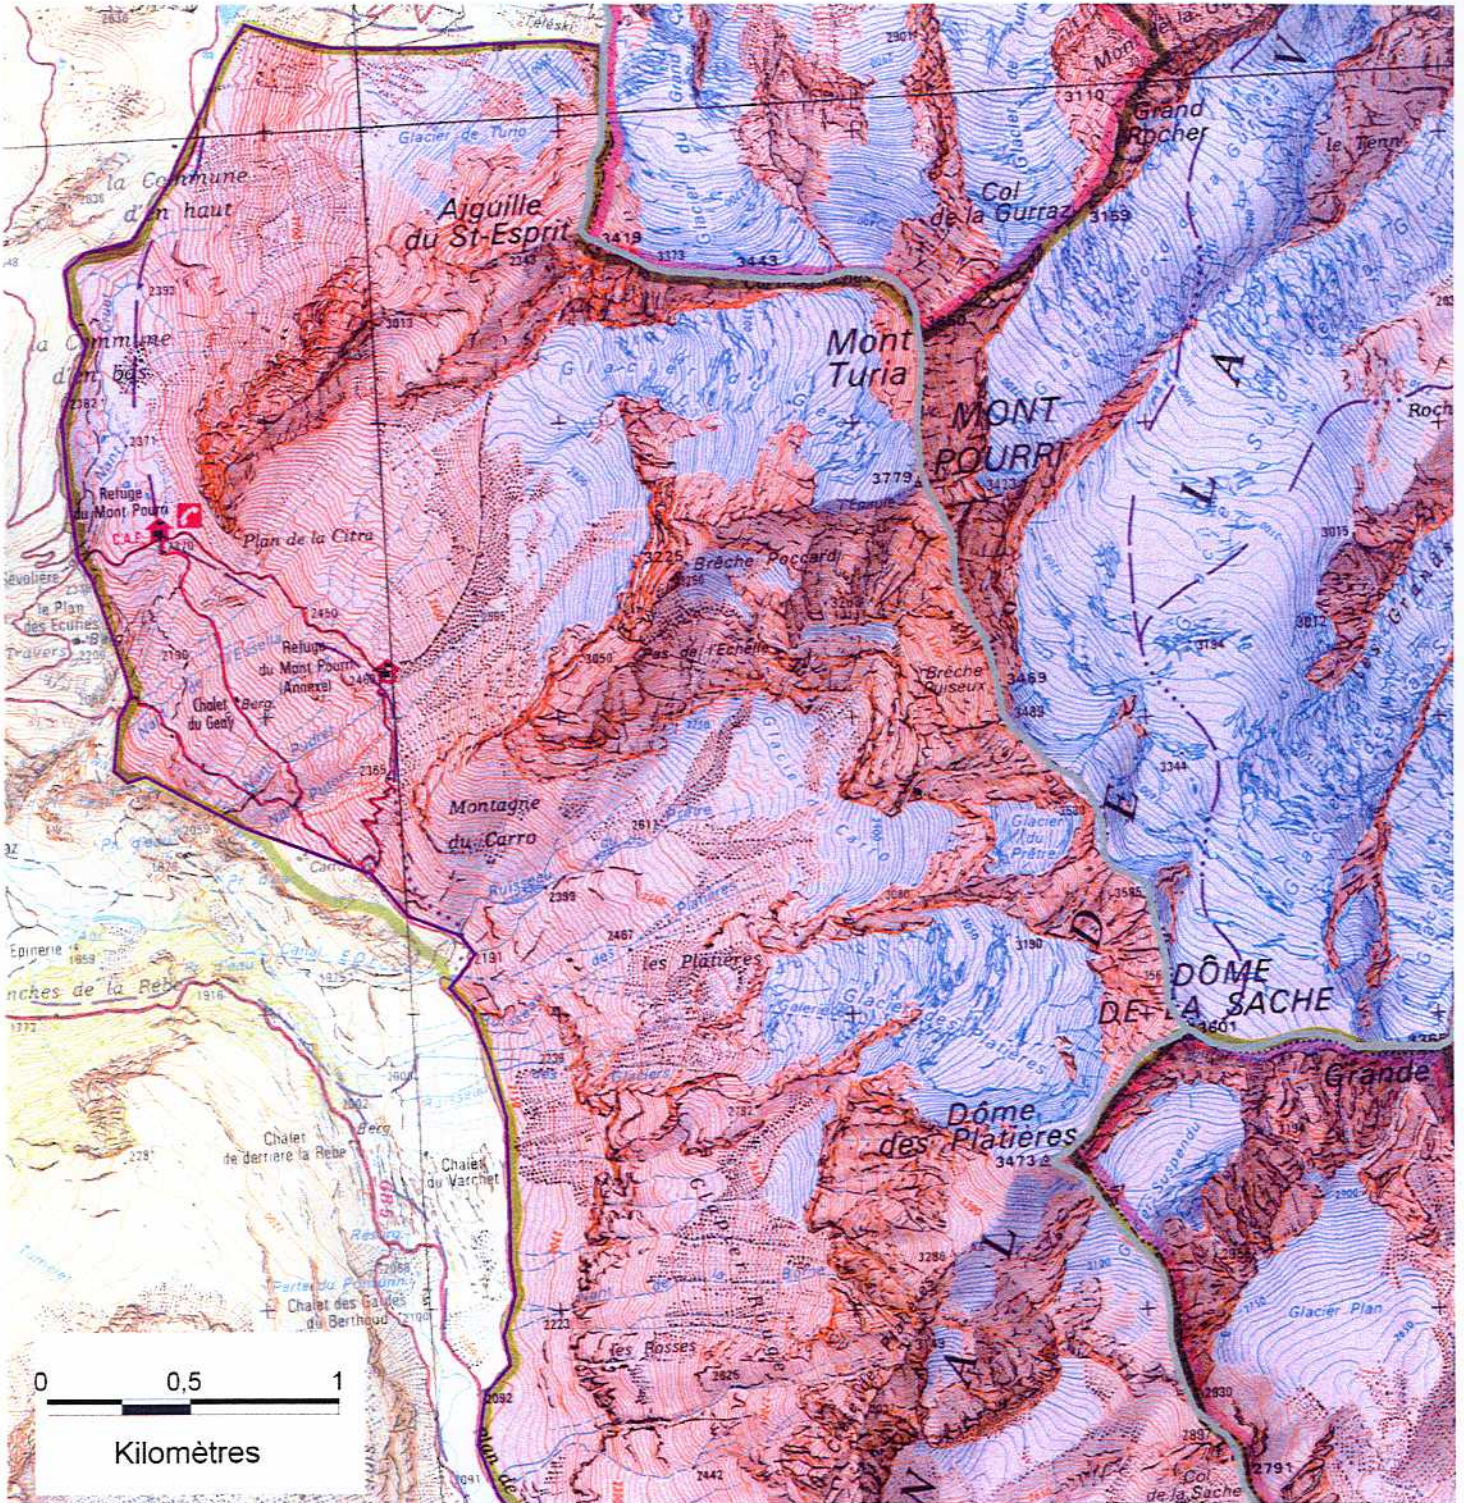

1/38

 ZSC

Echelle 1:25 000

Fond SCAN25® - ©IGN 2004
Région Rhône-Alpes

SITE NATURA 2000 MASSIF DE LA VANOISE (ZSC)

FR8201783 (département de la Savoie)

Carte au 1/25 000 (fond IGN Scan25) annexée à l'arrêté de désignation de la ZSC signé le :

2/38

ZSC

Echelle 1:25 000

Fond SCAN25® - ©IGN 2004
Région Rhône-Alpes

SITE NATURA 2000 MASSIF DE LA VANOISE (ZSC)

FR8201783 (département de la Savoie)

Carte au 1/25 000 (fond IGN Scan25) annexée à l'arrêté de désignation de la ZSC
signé le :