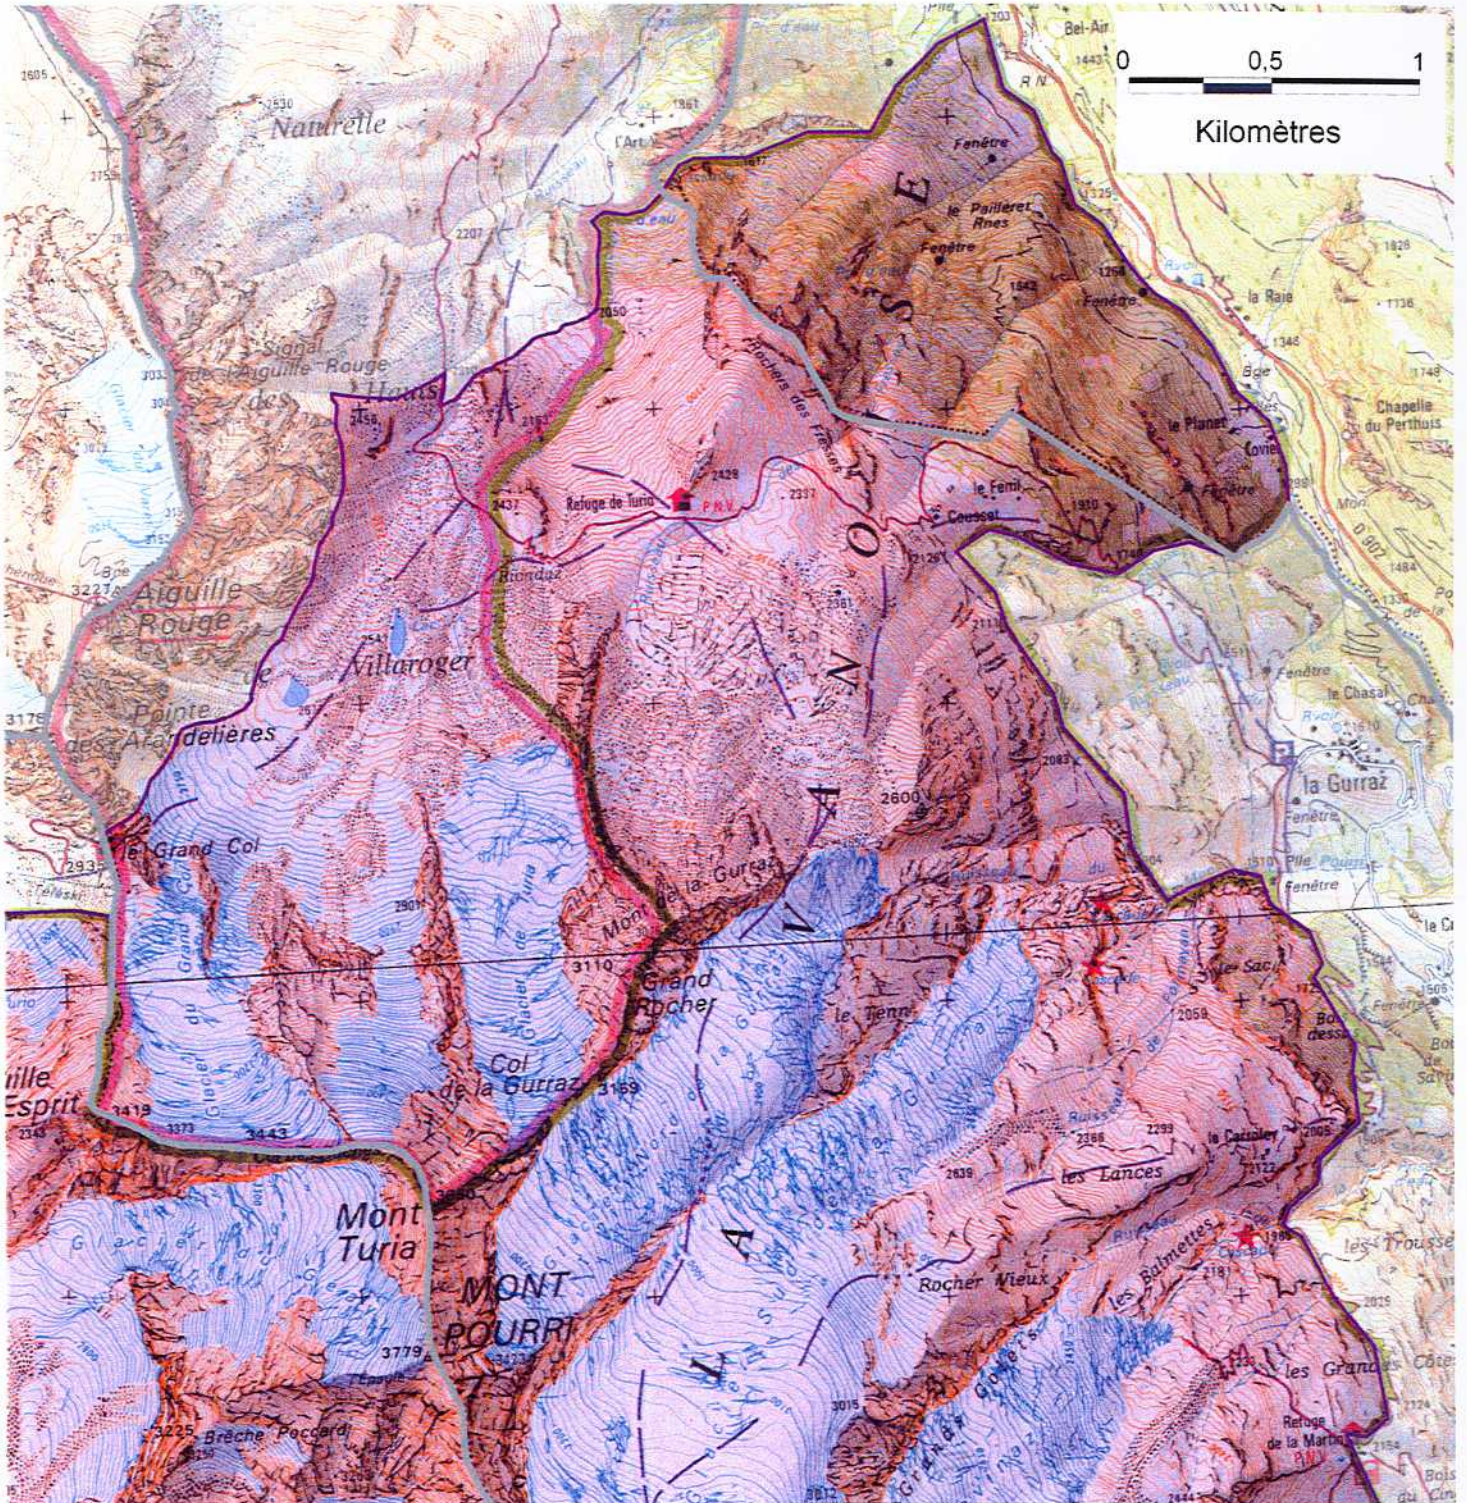

SITE NATURA 2000 MASSIF DE LA VANOISE (ZSC)
FR8201783 (département de la Savoie)
Carte au 1/250 000 (fond IGN Scan25) annexée à l'arrêté de désignation de la ZSC
signé le :
17 OCT. 2008

Le ministre d'Etat, ministre de l'écologie,
 de l'énergie, du développement durable et
 de l'aménagement du territoire

Fond SCAN1000® - ©IGN 1998
 Région Rhône-Alpes

SITE NATURA 2000 MASSIF DE LA VANOISE (ZSC)

FR8201783 (département de la Savoie)

Carte au 1/25 000 (fond IGN Scan25) annexée à l'arrêté de désignation de la ZSC

1/38

 ZSC

Echelle 1:25 000

Fond SCAN25® - ©IGN 2004
Région Rhône-Alpes

SITE NATURA 2000 MASSIF DE LA VANOISE (ZSC)

FR8201783 (département de la Savoie)

Carte au 1/25 000 (fond IGN Scan25) annexée à l'arrêté de désignation de la ZSC signé le :