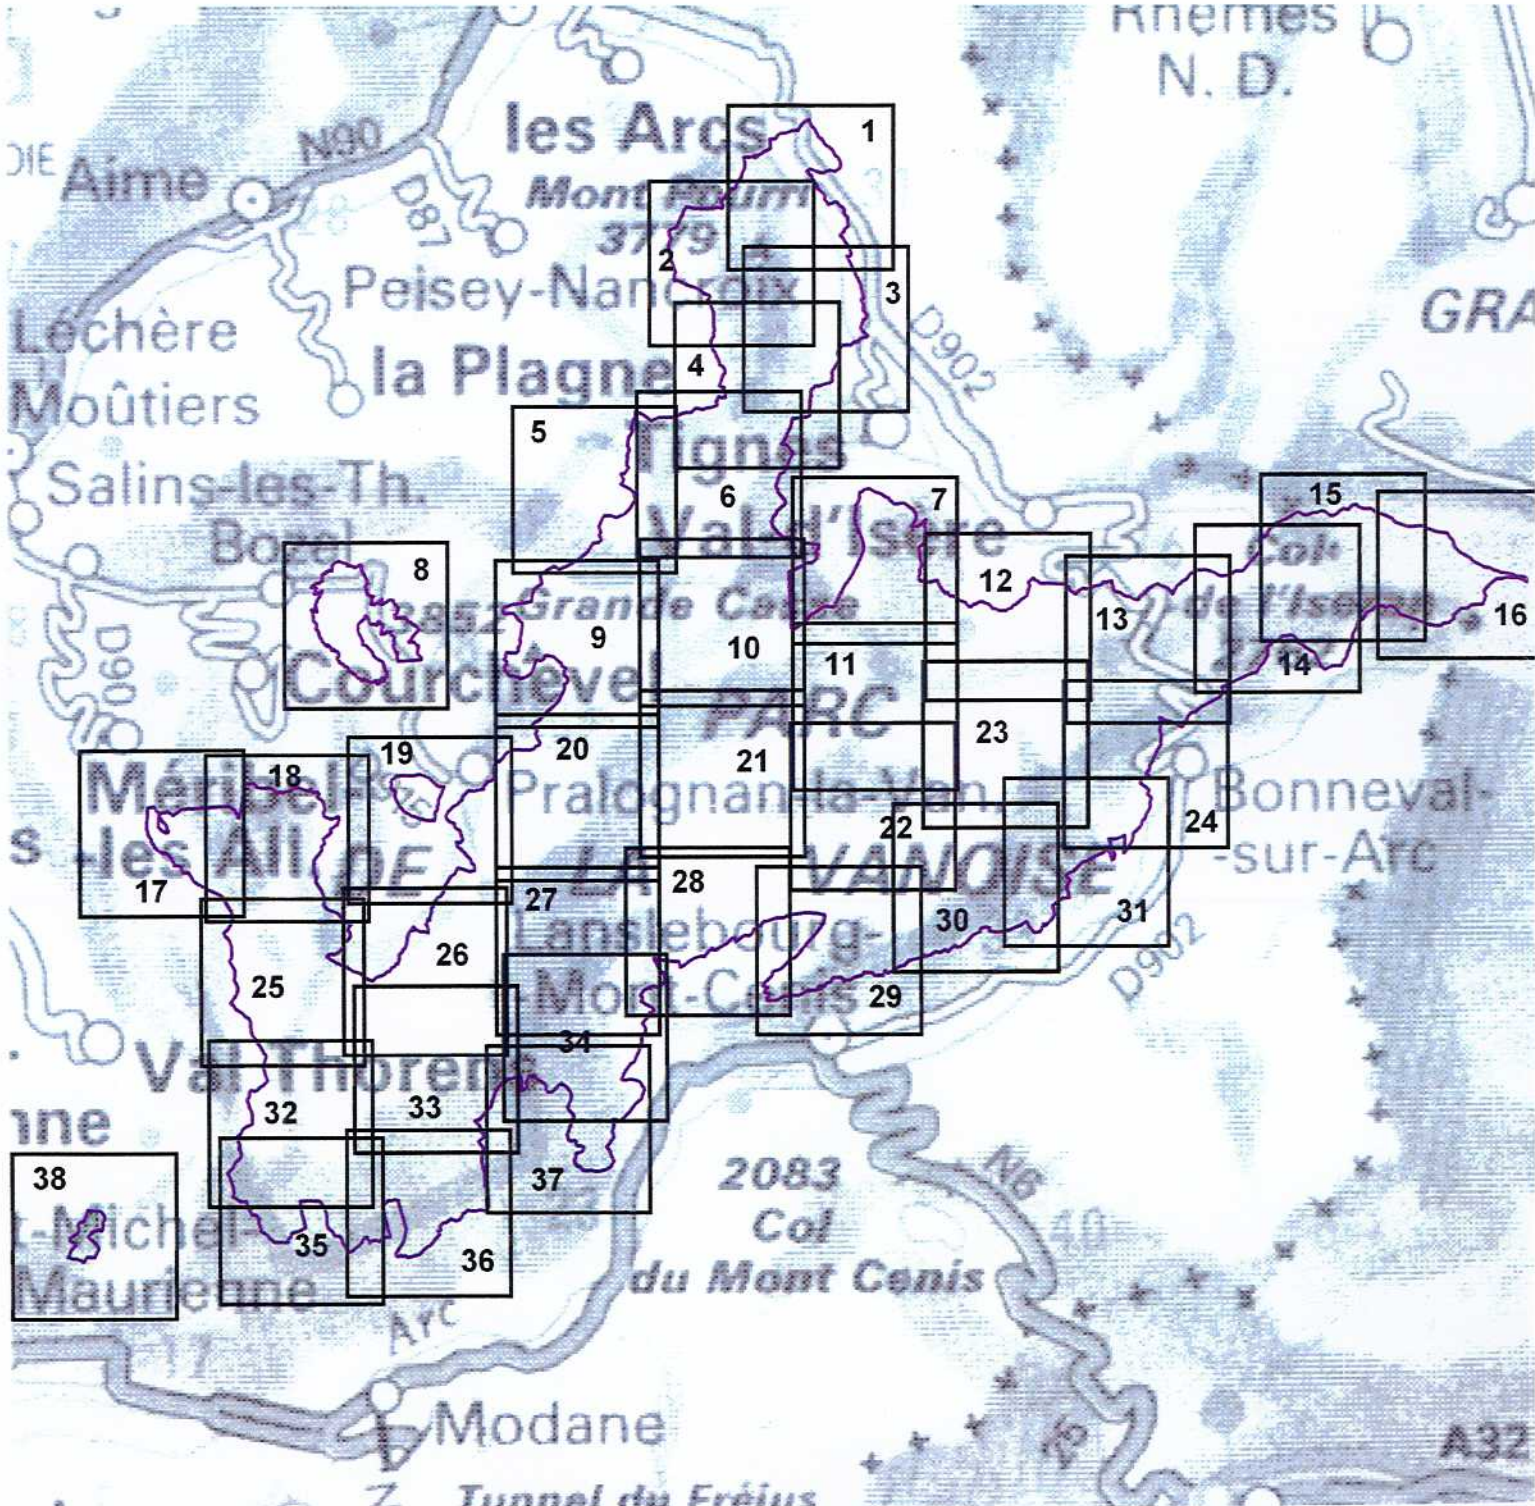

Plan d'assemblage

ZSC

Echelle 1:250 000

Fond SCAN1000® - ©IGN 1998
Région Rhône-Alpes