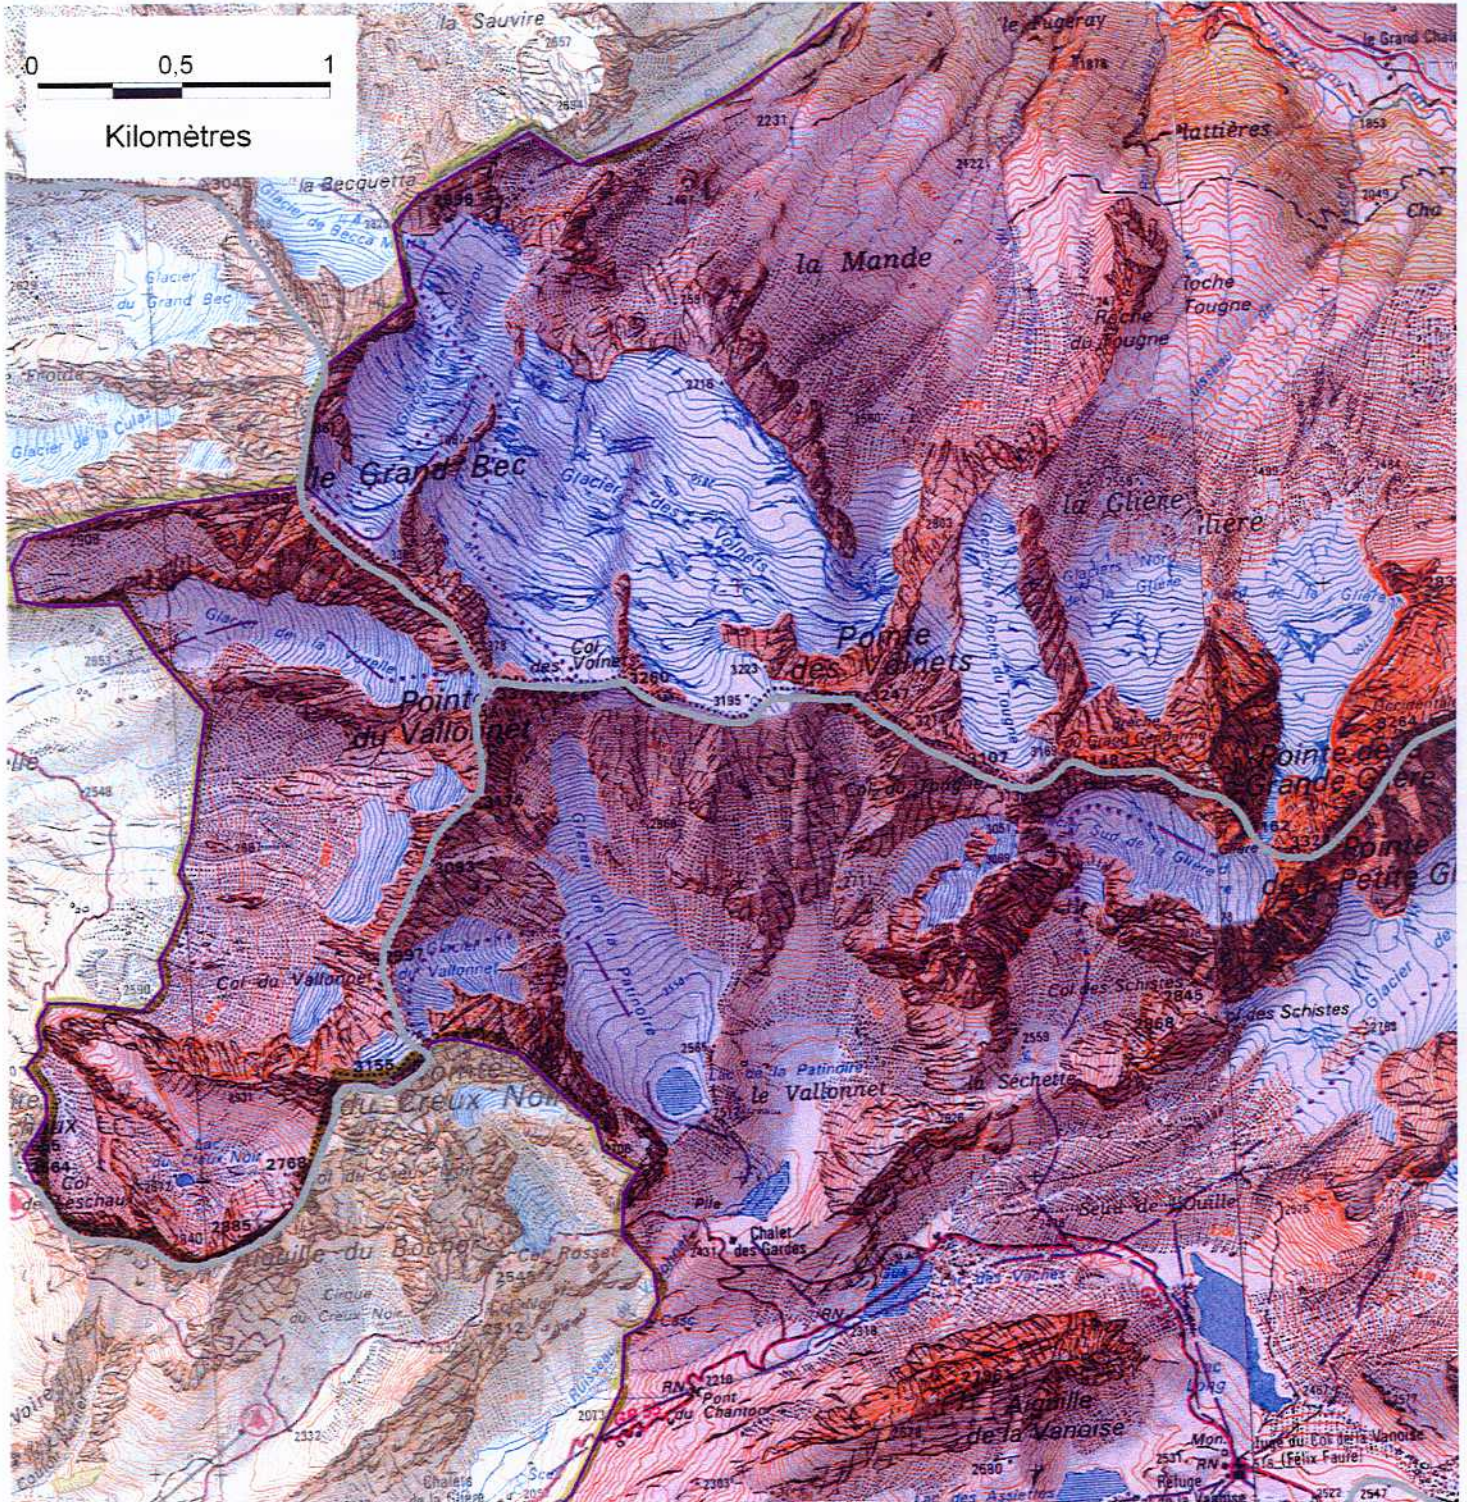

ZSC

Echelle 1:25 000

Fond SCAN25® - ©IGN 2004
Région Rhône-Alpes