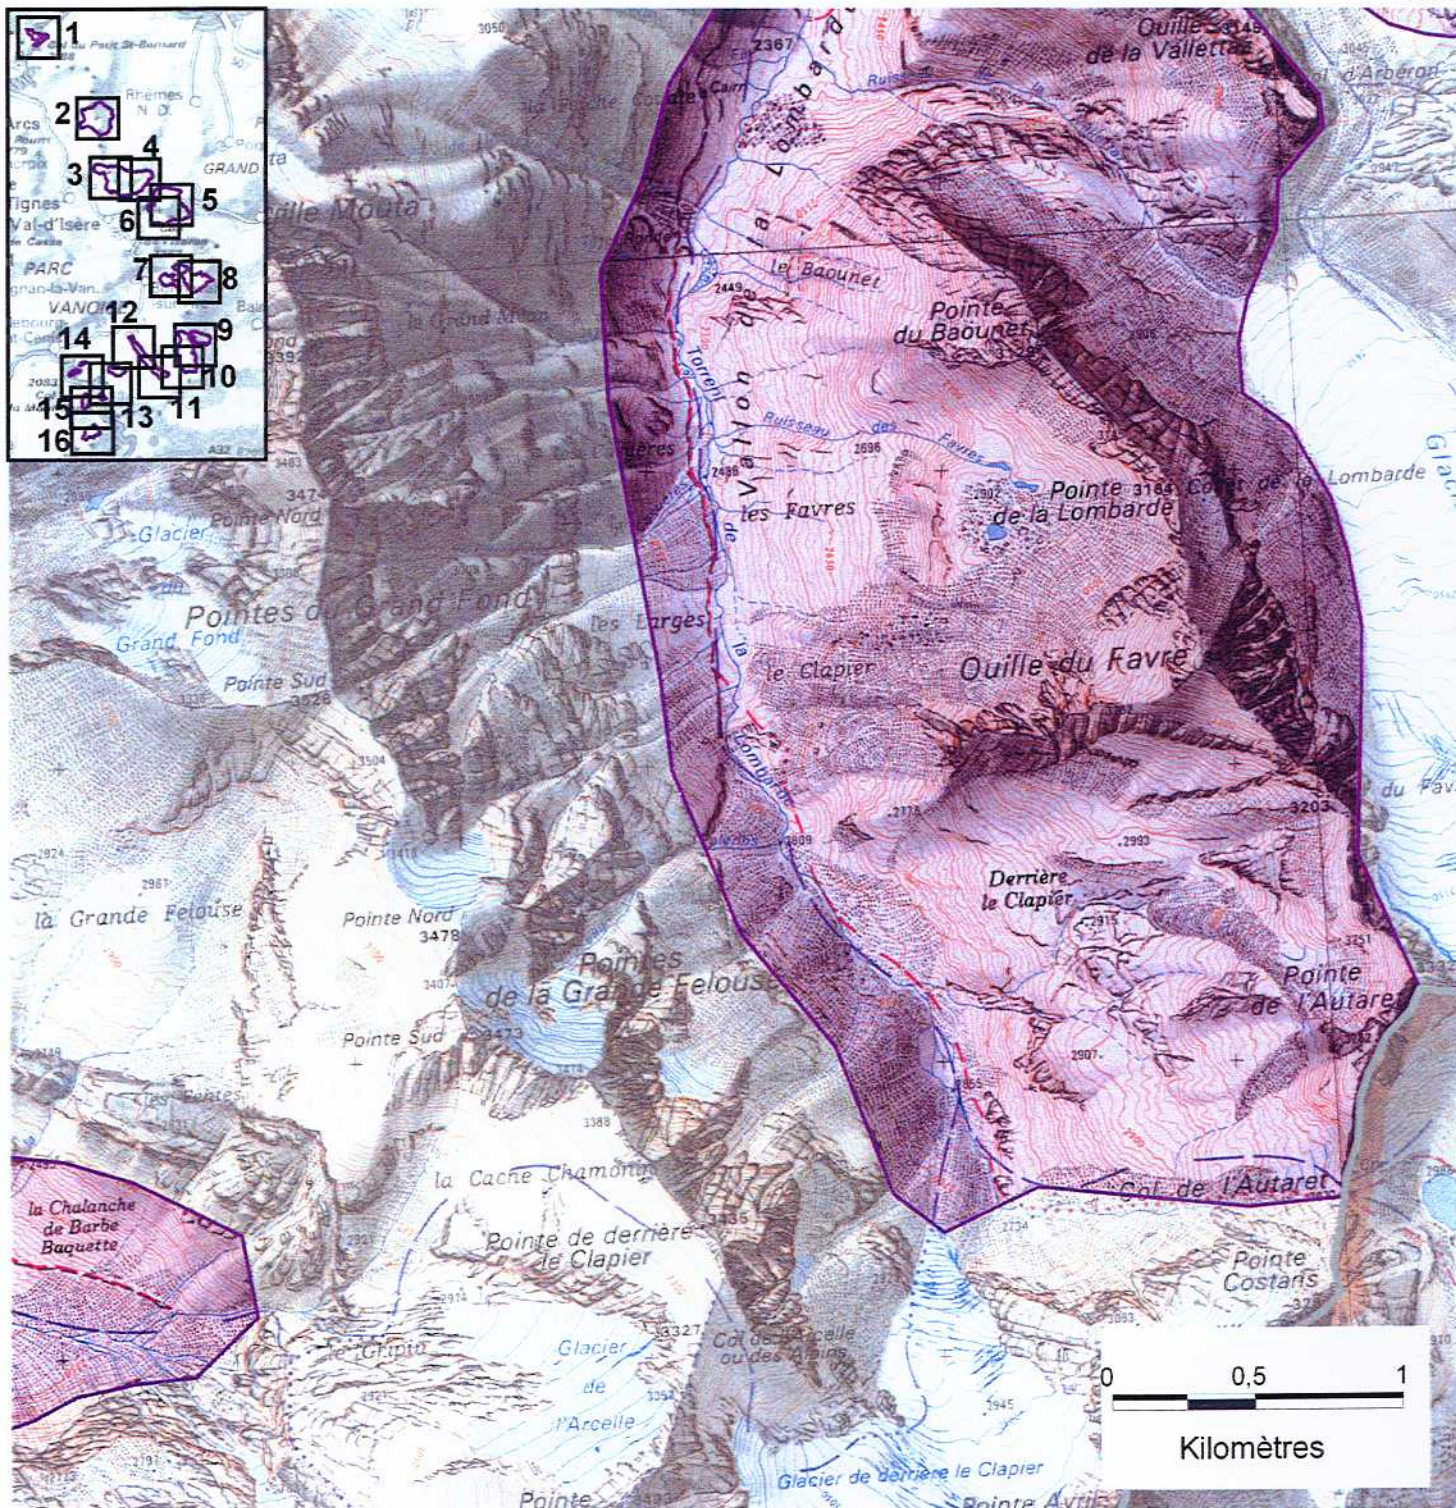

SITE NATURA 2000 RESEAU DE VALLONS D'ALTITUDE A CARICION (ZSC)
FR8201780 (département de la Savoie)
 Carte au 1/25 000 (fond IGN Scan25) annexée à l'arrêté de désignation de la ZSC
 signé le :

17 OCT. 2008

10/16

ZSC

Echelle 1:25 000

Fond SCAN25® - ©IGN 2004
 Fond SCAN1000® - ©IGN 1998
 Région Rhône-Alpes

SITE NATURA 2000 RESEAU DE VALLONS D'ALTITUDE A CARICION (ZSC)

FR8201780 (département de la Savoie)

Carte au 1/25 000 (fond IGN Scan25) annexée à l'arrêté de désignation de la ZSC
signé le :