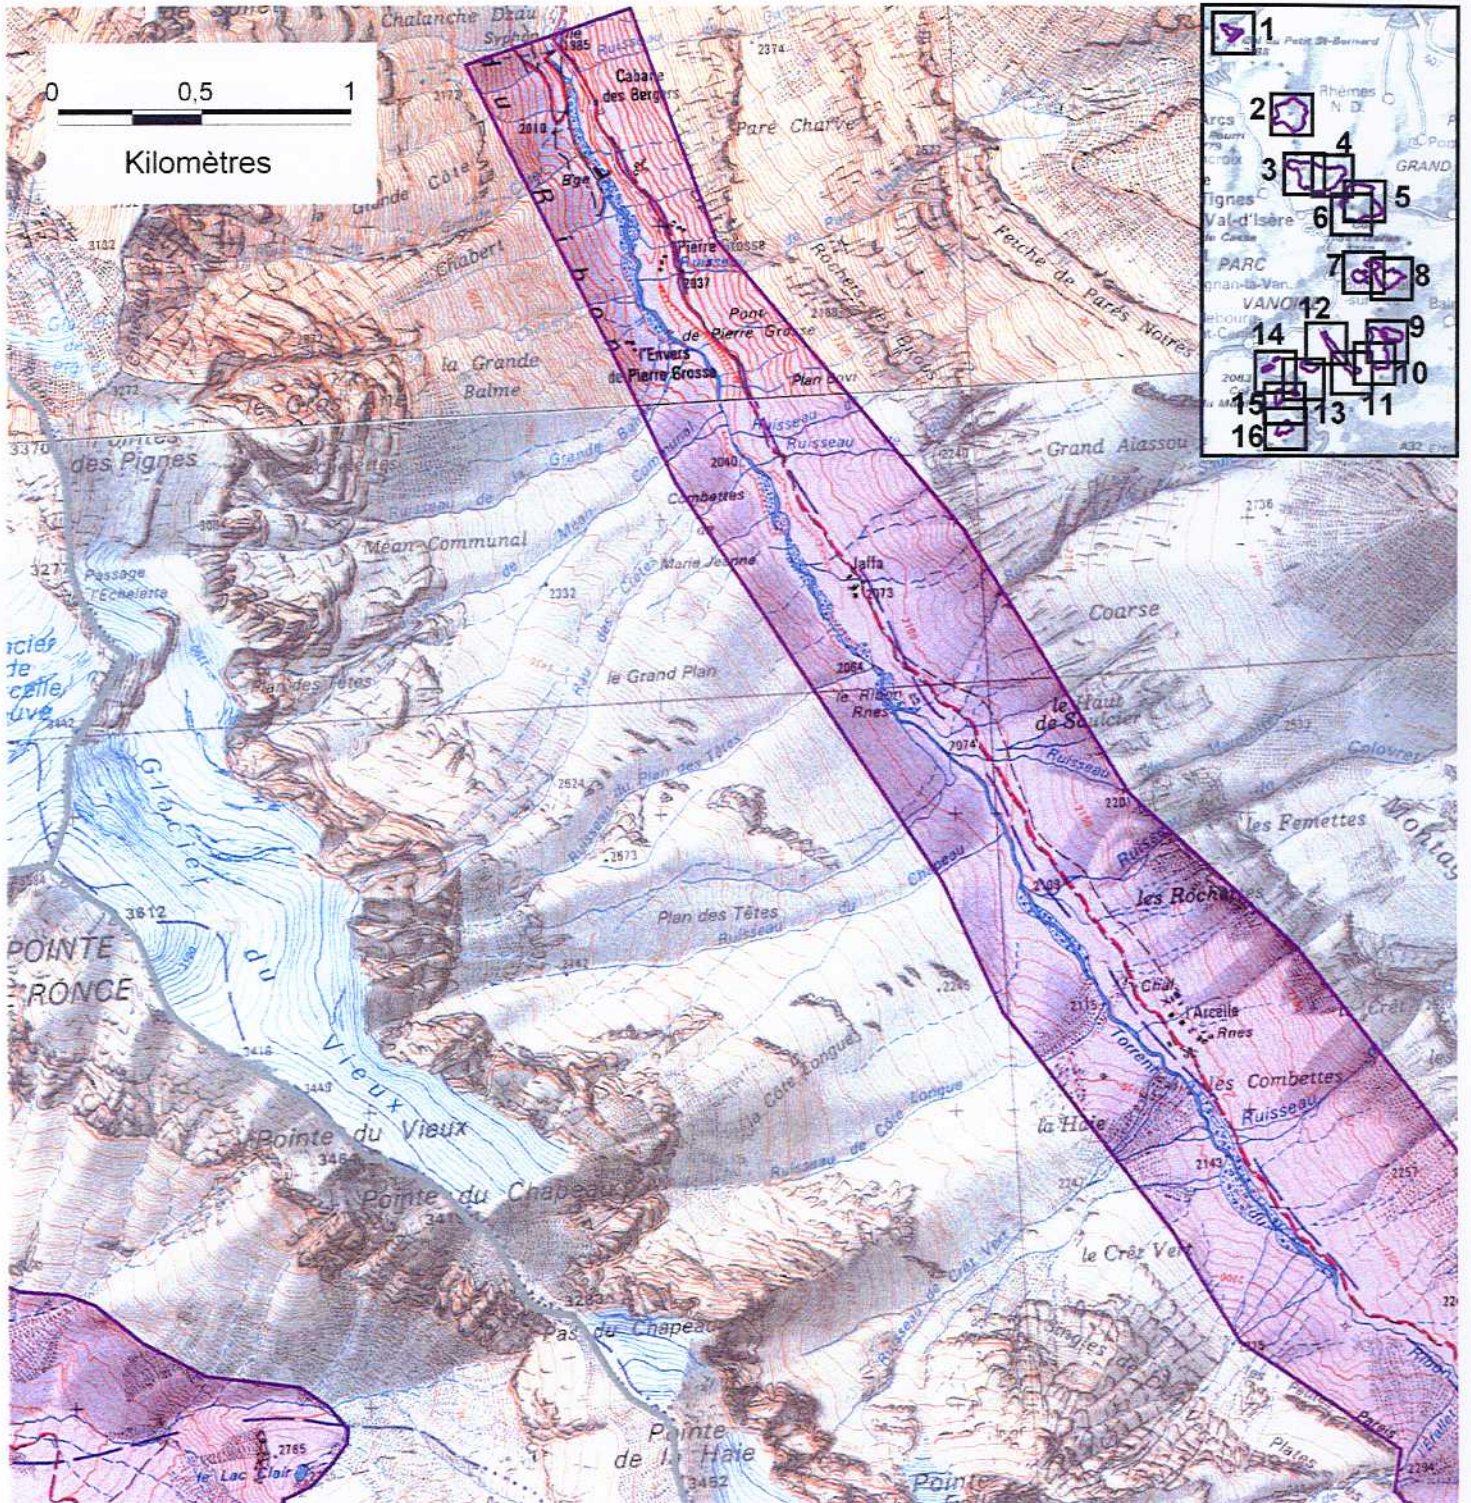

**SITE NATURA 2000 RESEAU DE VALLONS D'ALTITUDE A CARICION (ZSC)
FR8201780 (département de la Savoie)**

Carte au 1/25 000 (fond IGN Scan25) annexée à l'arrêté de désignation de la ZSC
signé le :

17 OCT. 2008

Le ministre d'Etat, ministre de l'écologie,
de l'énergie, du développement durable et
de l'aménagement du territoire

Jean-Louis **BORLOO**

La secrétaire d'Etat chargée de l'écologie

Nathalie **KOSCIUSKO-MORIZET**

12/16