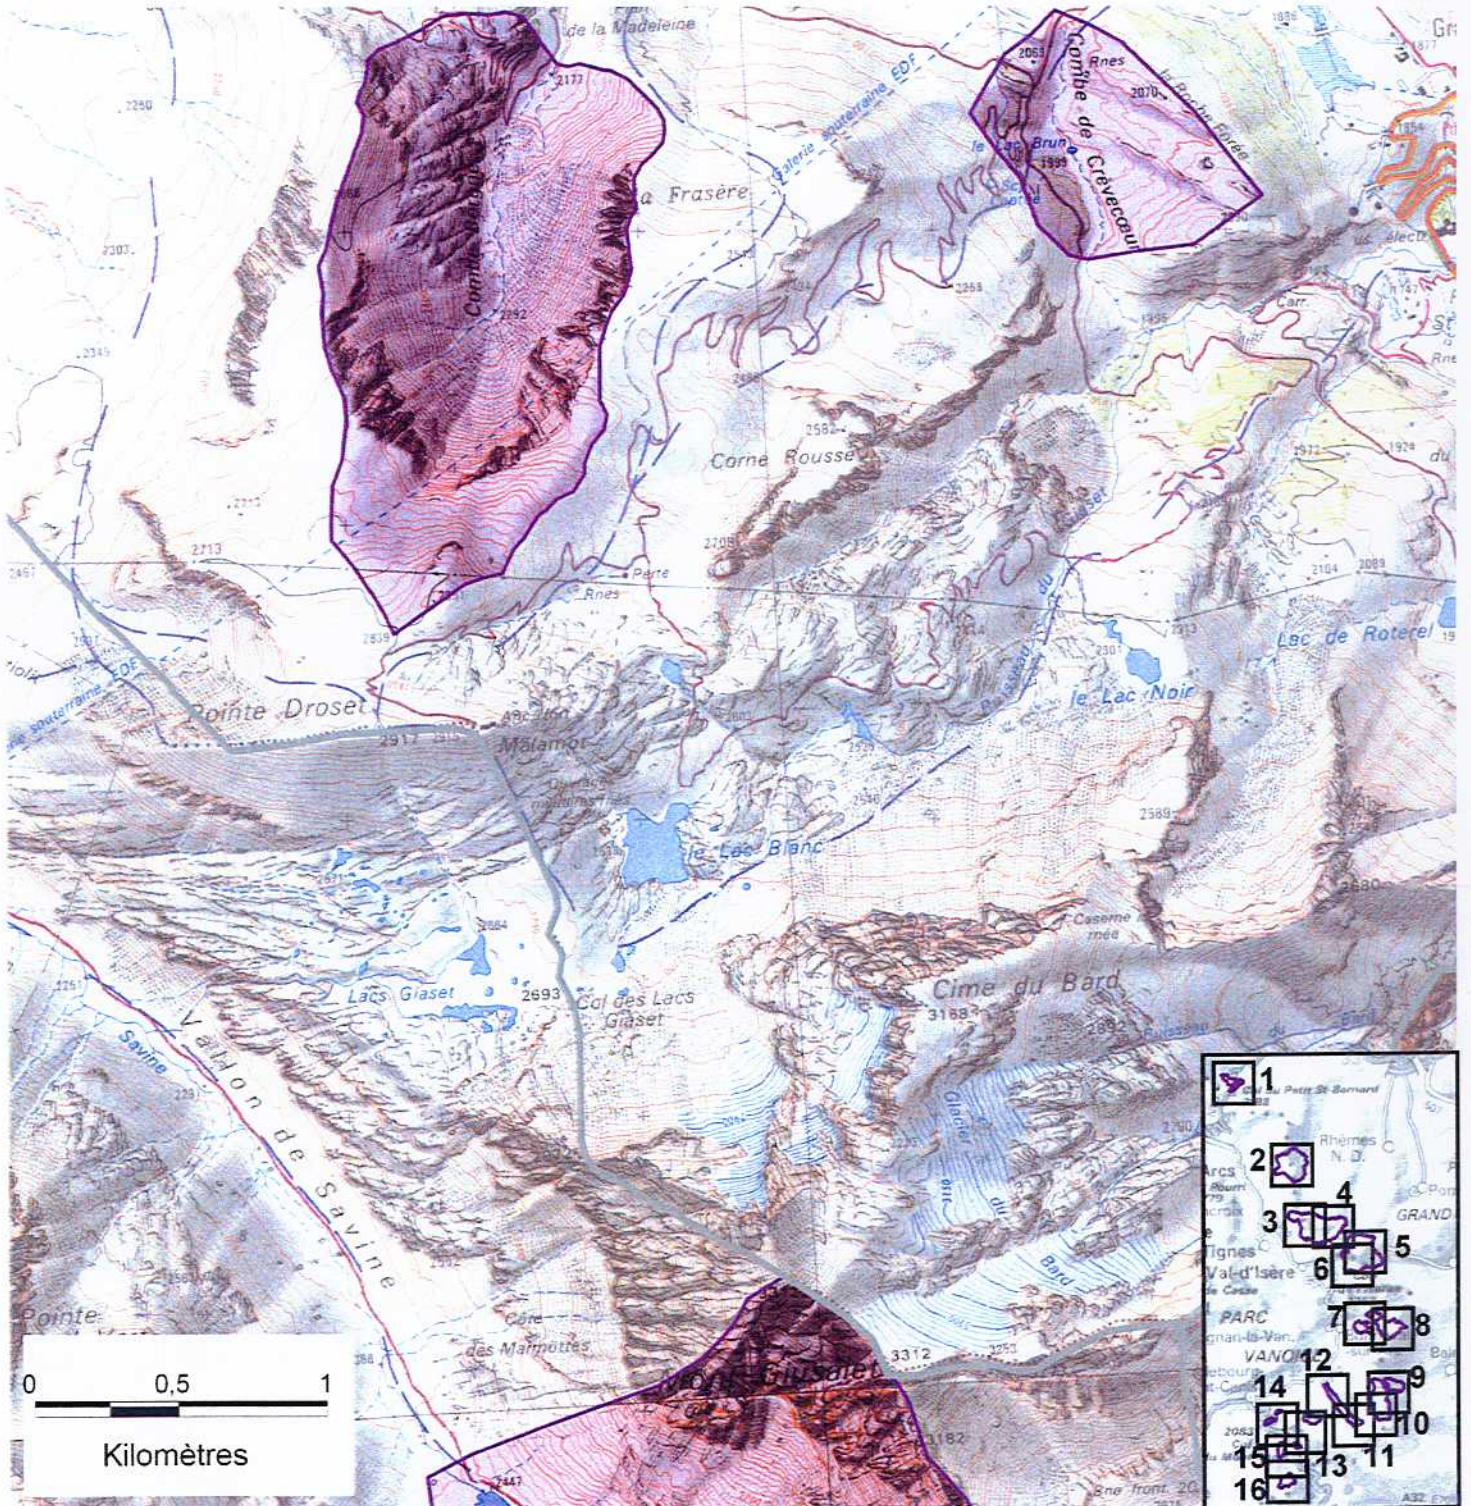

**SITE NATURA 2000 RESEAU DE VALLONS D'ALTITUDE A CARICION (ZSC)
FR8201780 (département de la Savoie)
Carte au 1/25 000 (fond IGN Scan25) annexée à l'arrêté de désignation de la ZSC
signé le :**

17 OCT. 2008

Le ministre d'Etat, ministre de l'écologie,
de l'énergie, du développement durable et
de l'aménagement du territoire

Jean-Louis BORLOO

La secrétaire d'Etat chargée de l'écologie

Nathalie KOSCIUSKO-MORIZET

15/16