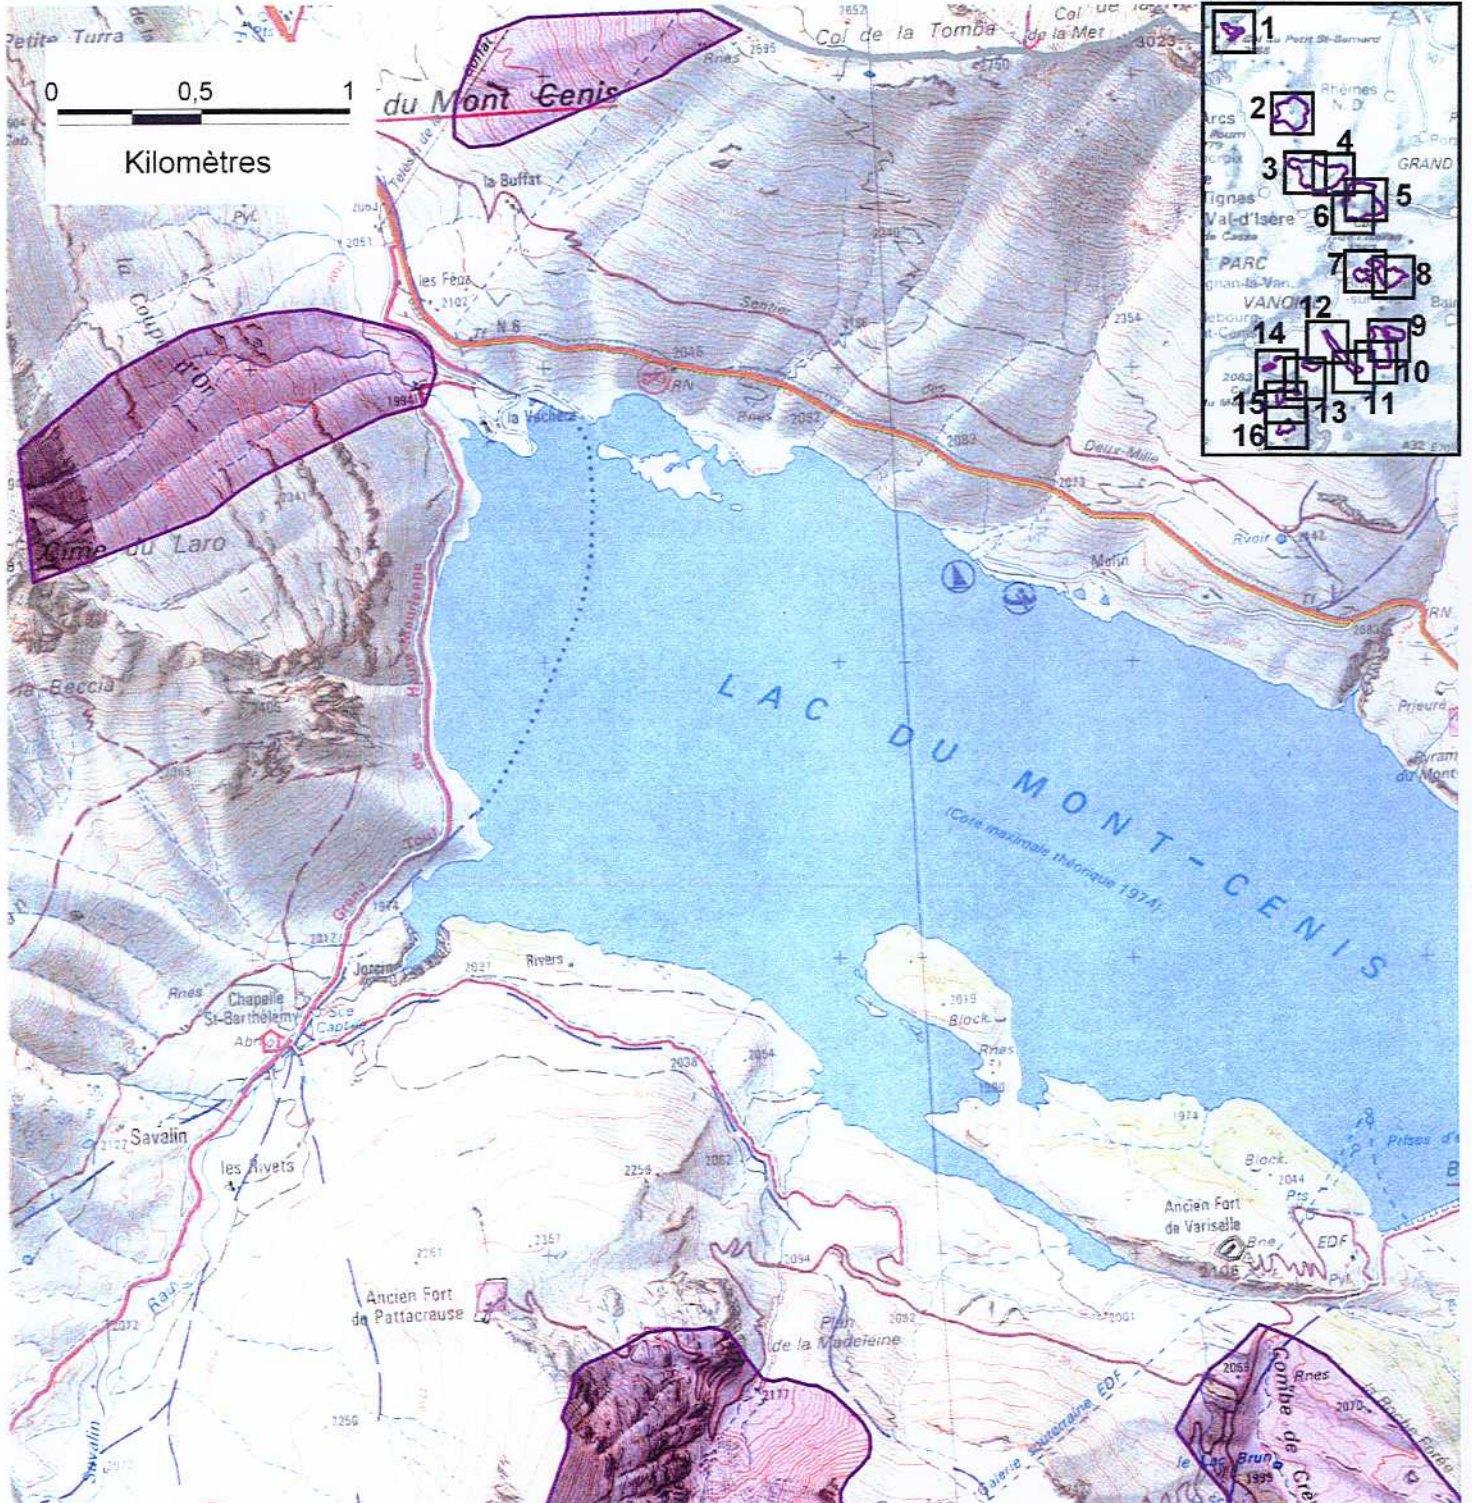

Nathalie KOSCIUSKO-MORIZET
 Nathalie KOSCIUSKO-MORIZET

14/16

ZSC

Echelle 1:25 000

Fond SCAN25® - ©IGN 2004
 Fond SCAN1000® - ©IGN 1998
 Région Rhône-Alpes

**SITE NATURA 2000 RESEAU DE VALLONS D'ALTITUDE A CARICION (ZSC)
FR8201780 (département de la Savoie)
Carte au 1/25 000 (fond IGN Scan25) annexée à l'arrêté de désignation de la ZSC
signé le :**