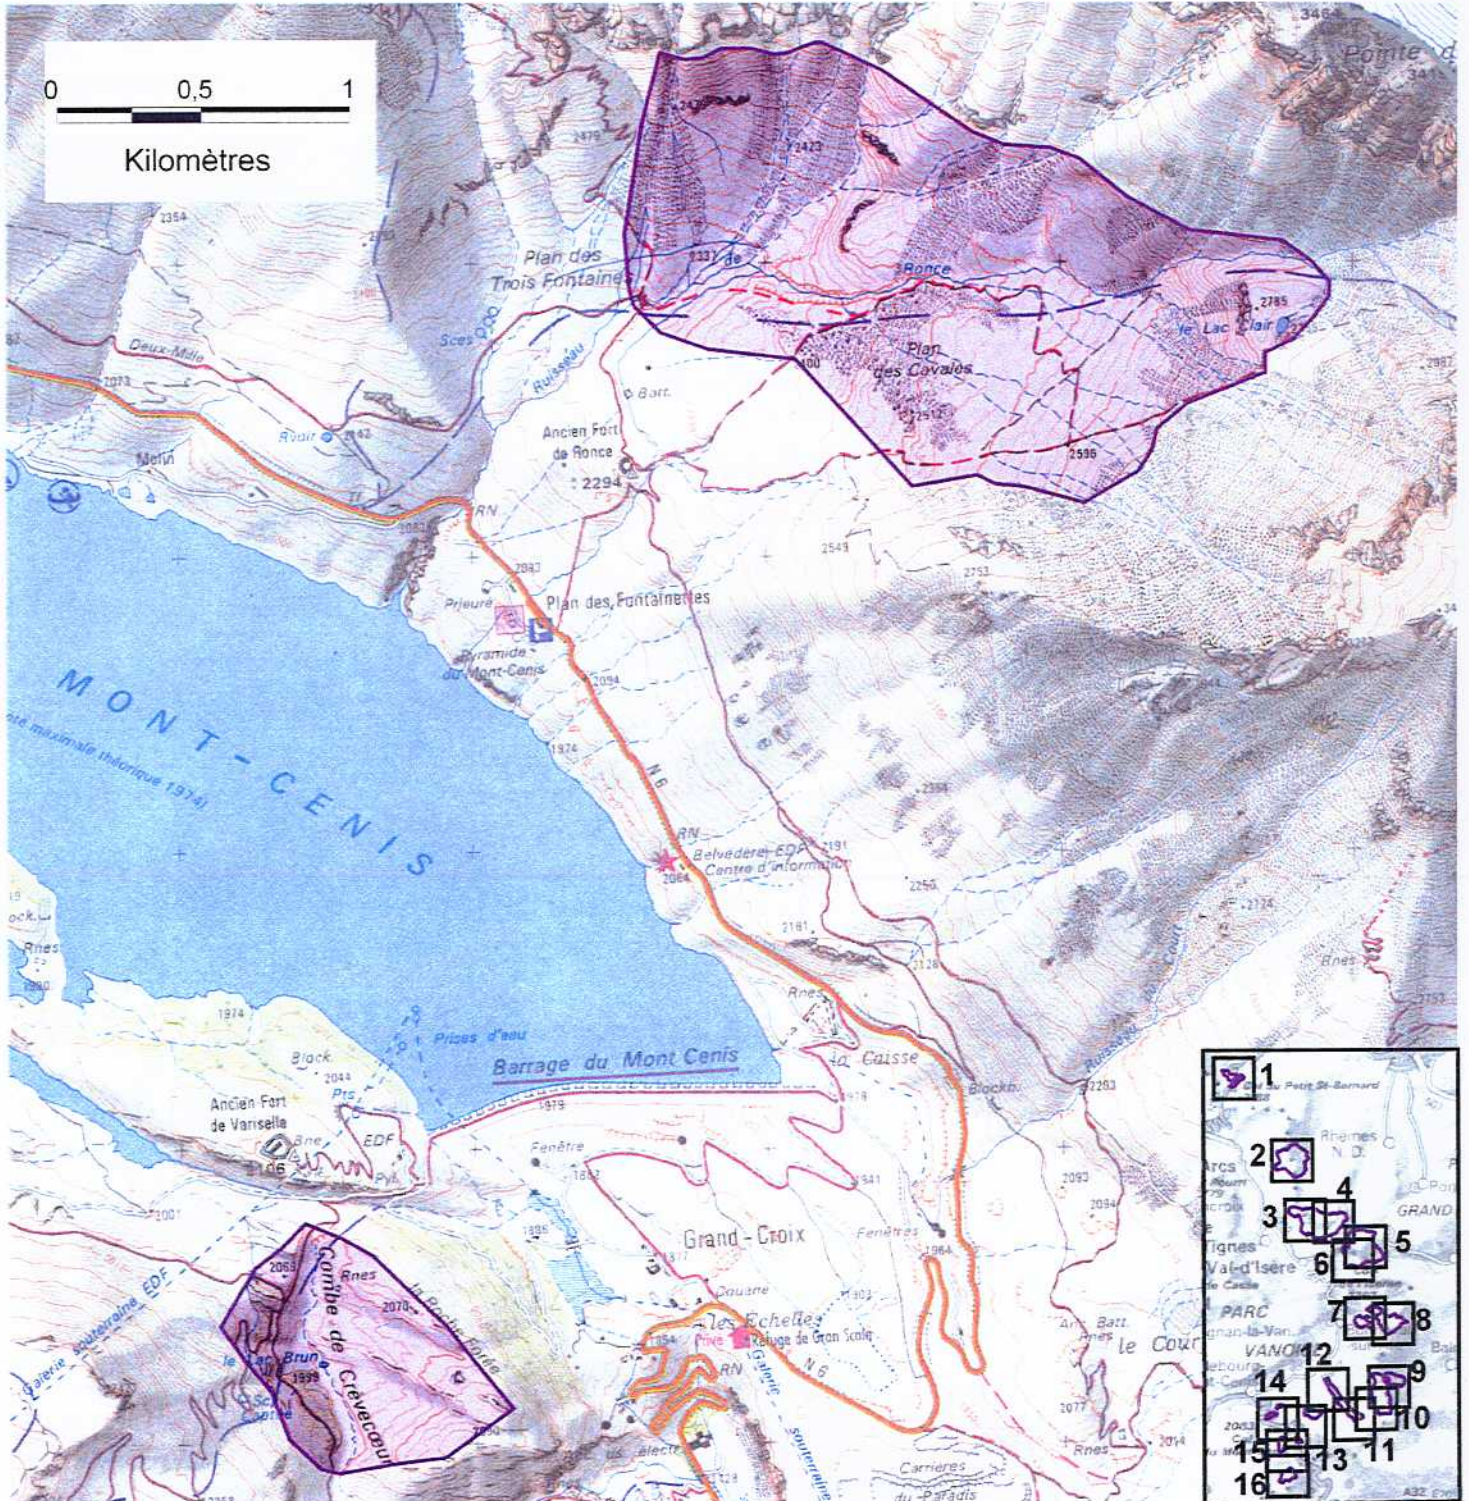

Nathalie KOSCIUSKO-MORIZET
Nathalie KOSCIUSKO-MORIZET

13/16

ZSC

Echelle 1:25 000

Fond SCAN25® - ©IGN 2004
Fond SCAN1000® - ©IGN 1998
Région Rhône-Alpes

SITE NATURA 2000 RESEAU DE VALLONS D'ALTITUDE A CARICION (ZSC)
FR8201780 (département de la Savoie)
Carte au 1/25 000 (fond IGN Scan25) annexée à l'arrêté de désignation de la ZSC