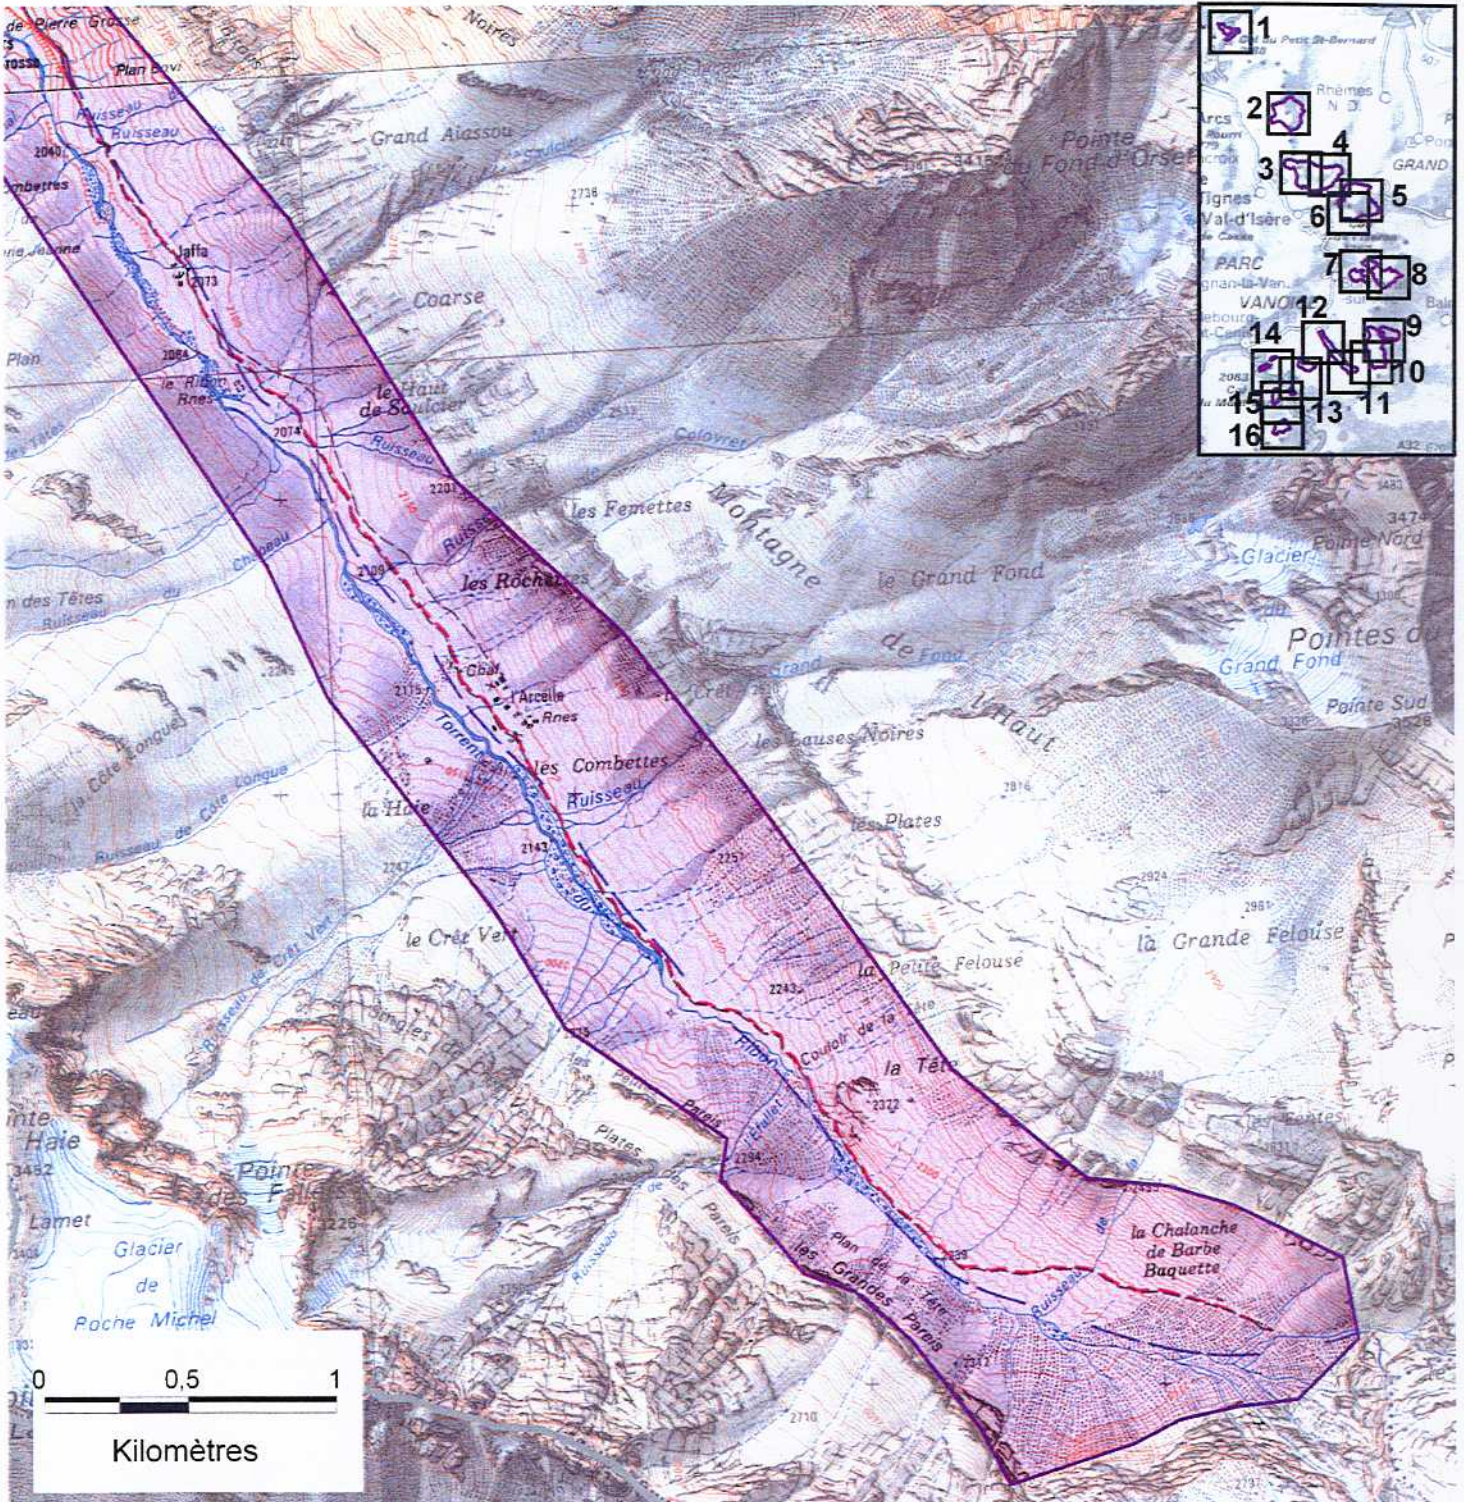

11/16

ZSC

Echelle 1:25 000

Fond SCAN25® - ©IGN 2004
Fond SCAN1000® - ©IGN 1998
Région Rhône-Alpes

**SITE NATURA 2000 RESEAU DE VALLONS D'ALTITUDE A CARICION (ZSC)
FR8201780 (département de la Savoie)**

Carte au 1/25 000 (fond IGN Scan25) annexée à l'arrêté de désignation de la ZSC
signé le :