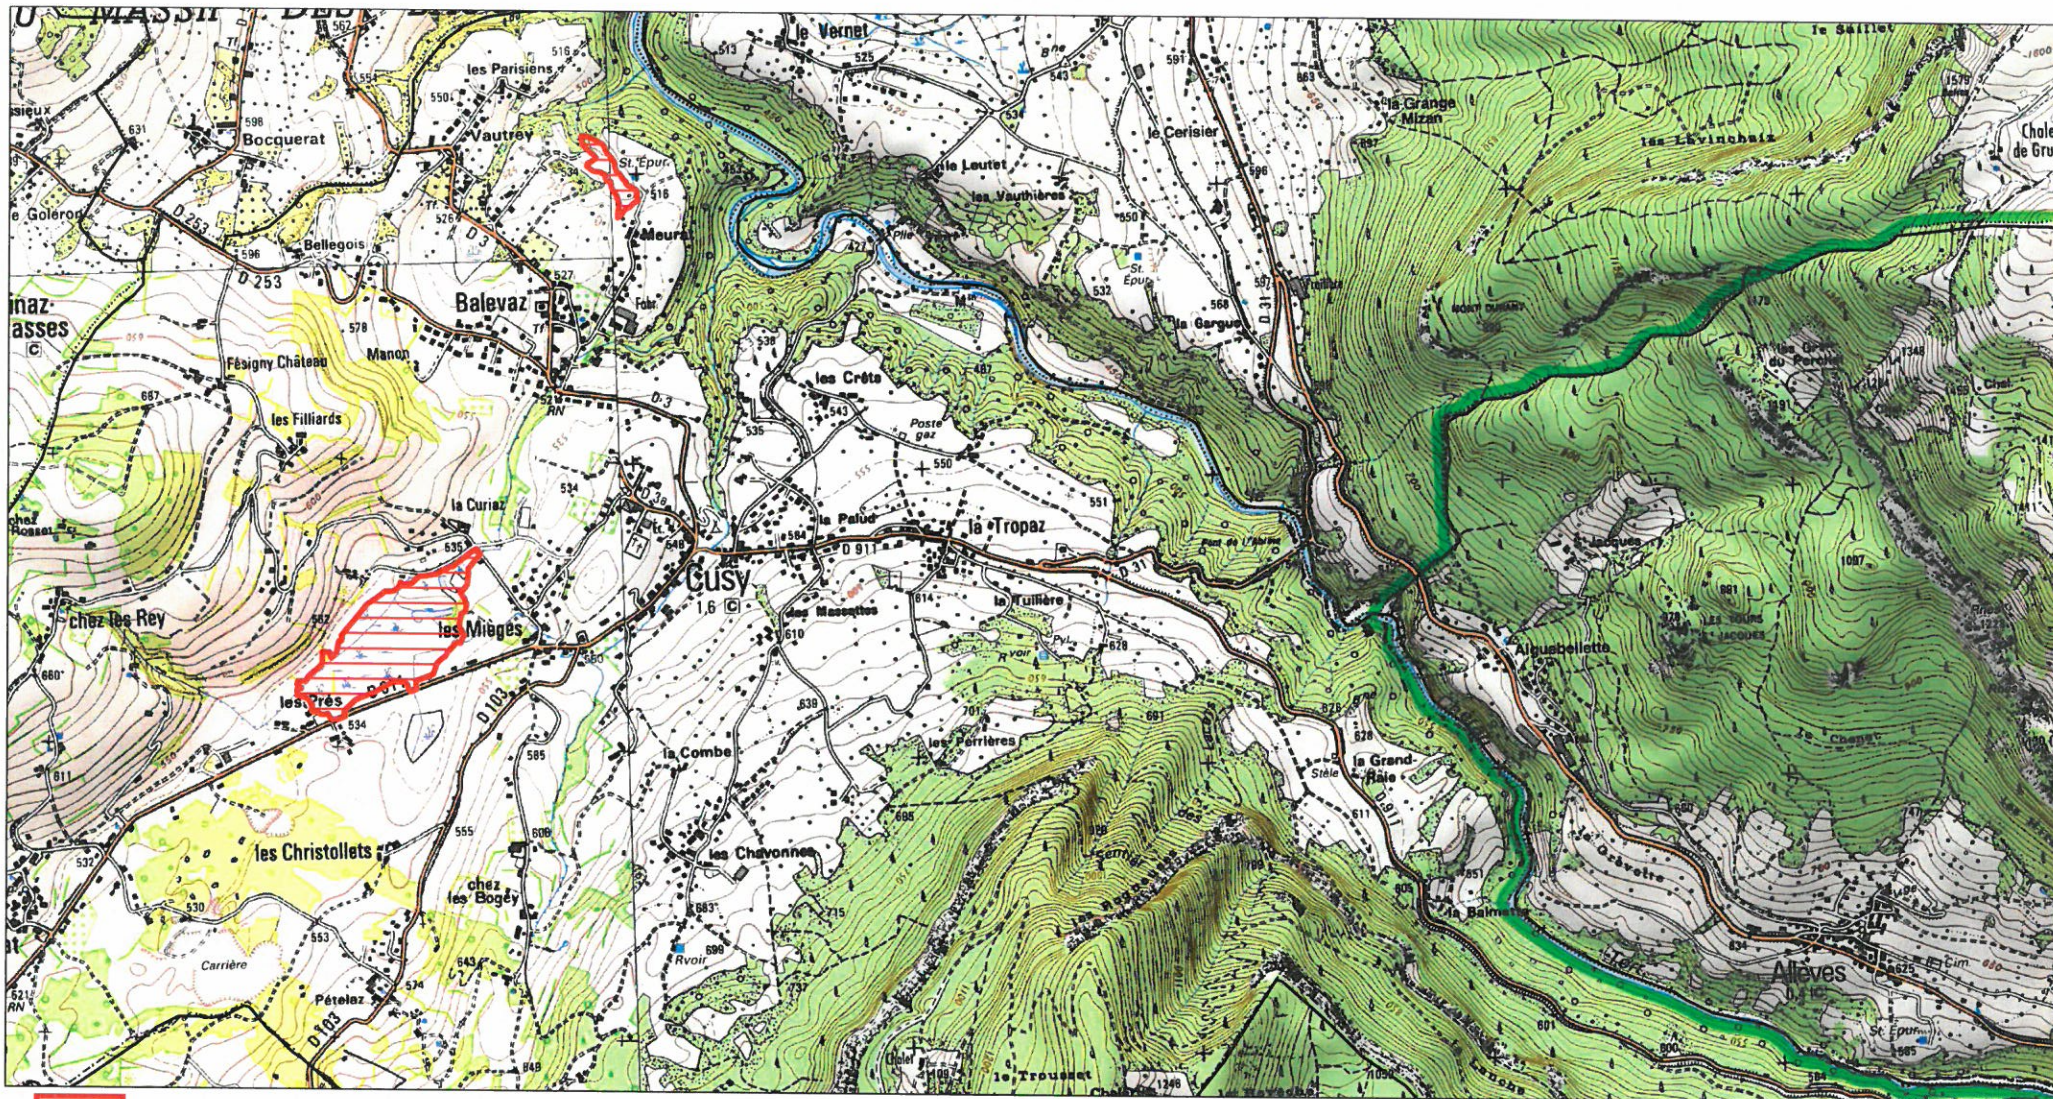

Zone Spéciale de Conservation

0 0.5 1 km

Scan 25 IGN ©