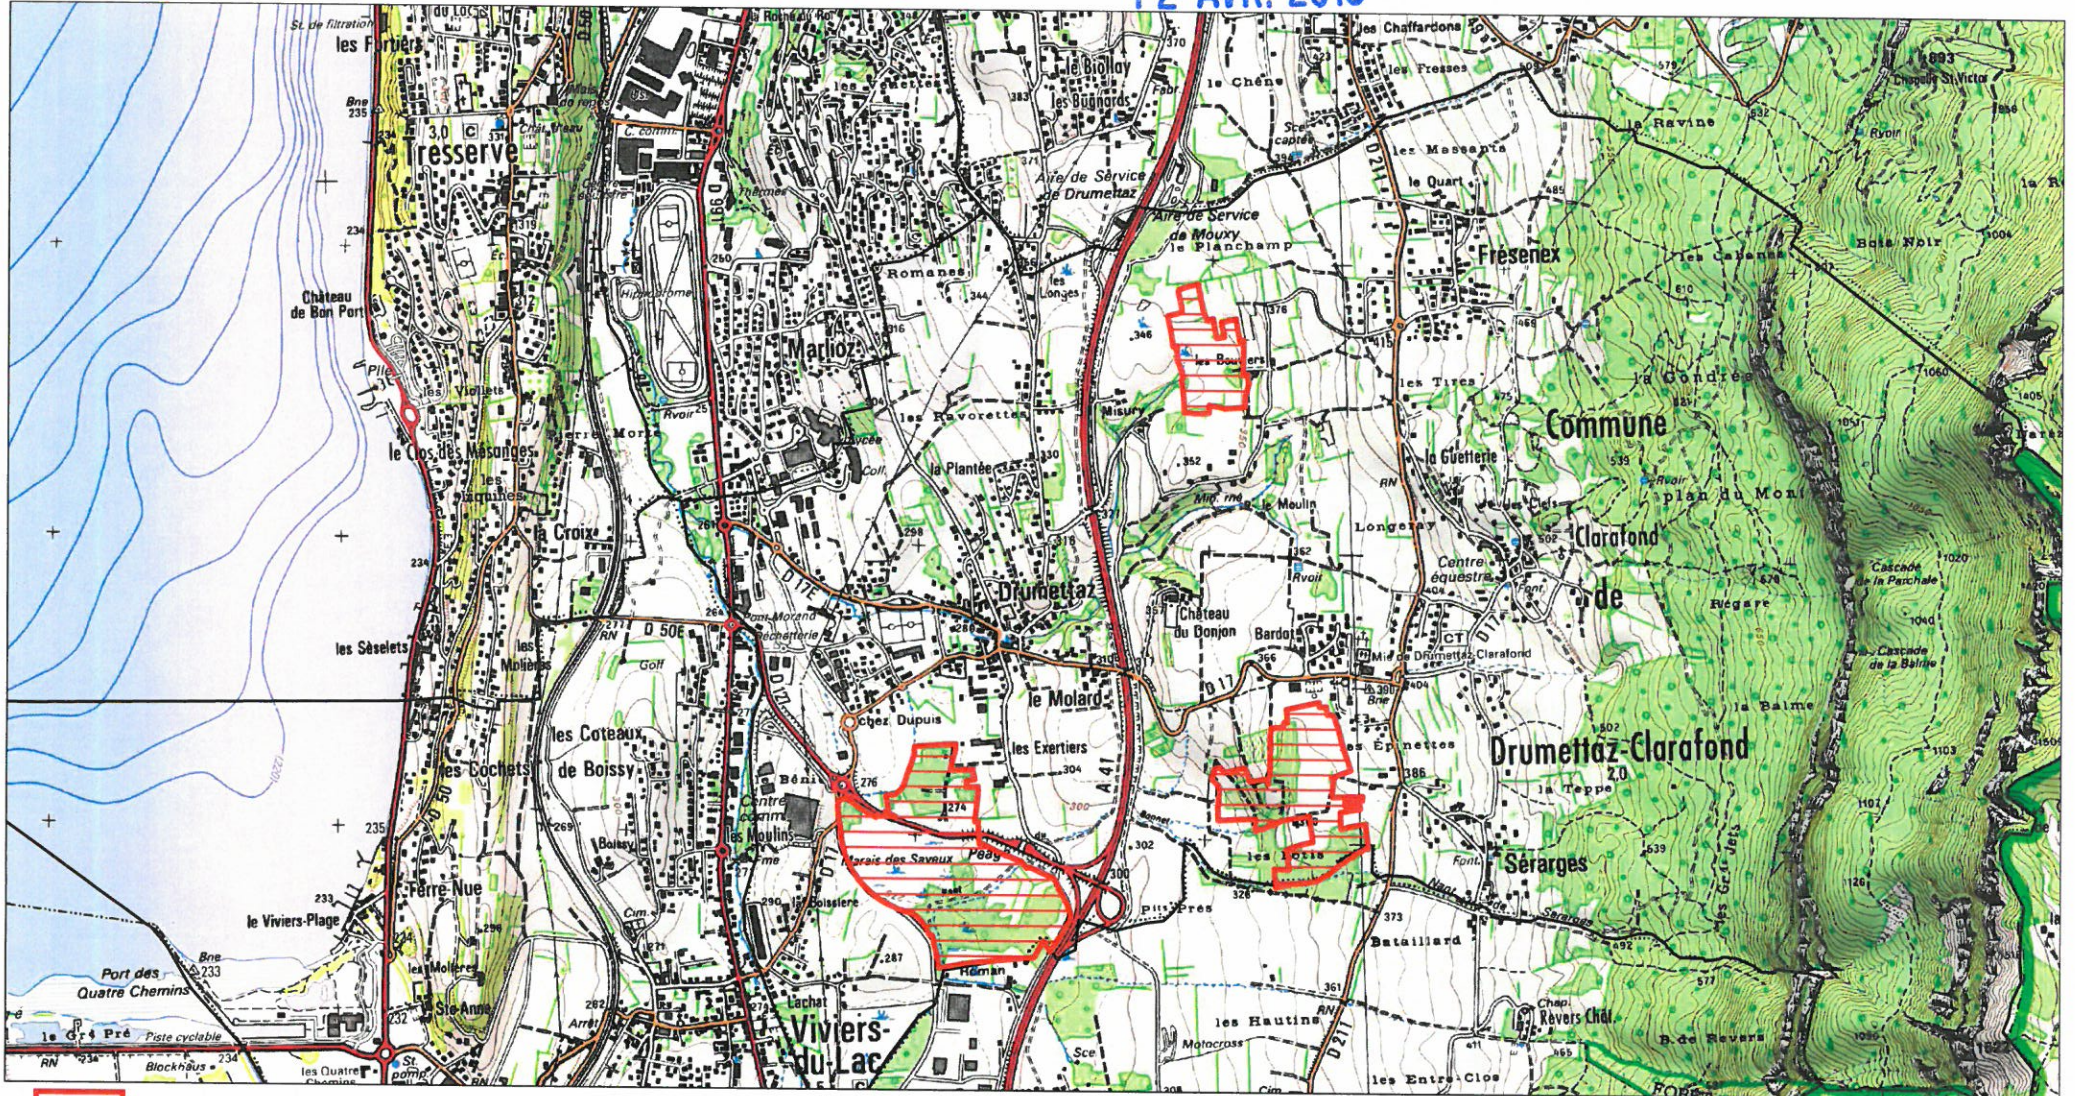

12 AVR. 2016

 Zone Spéciale de Conservation

0 0.5 1 km

Scan 25 IGN ©