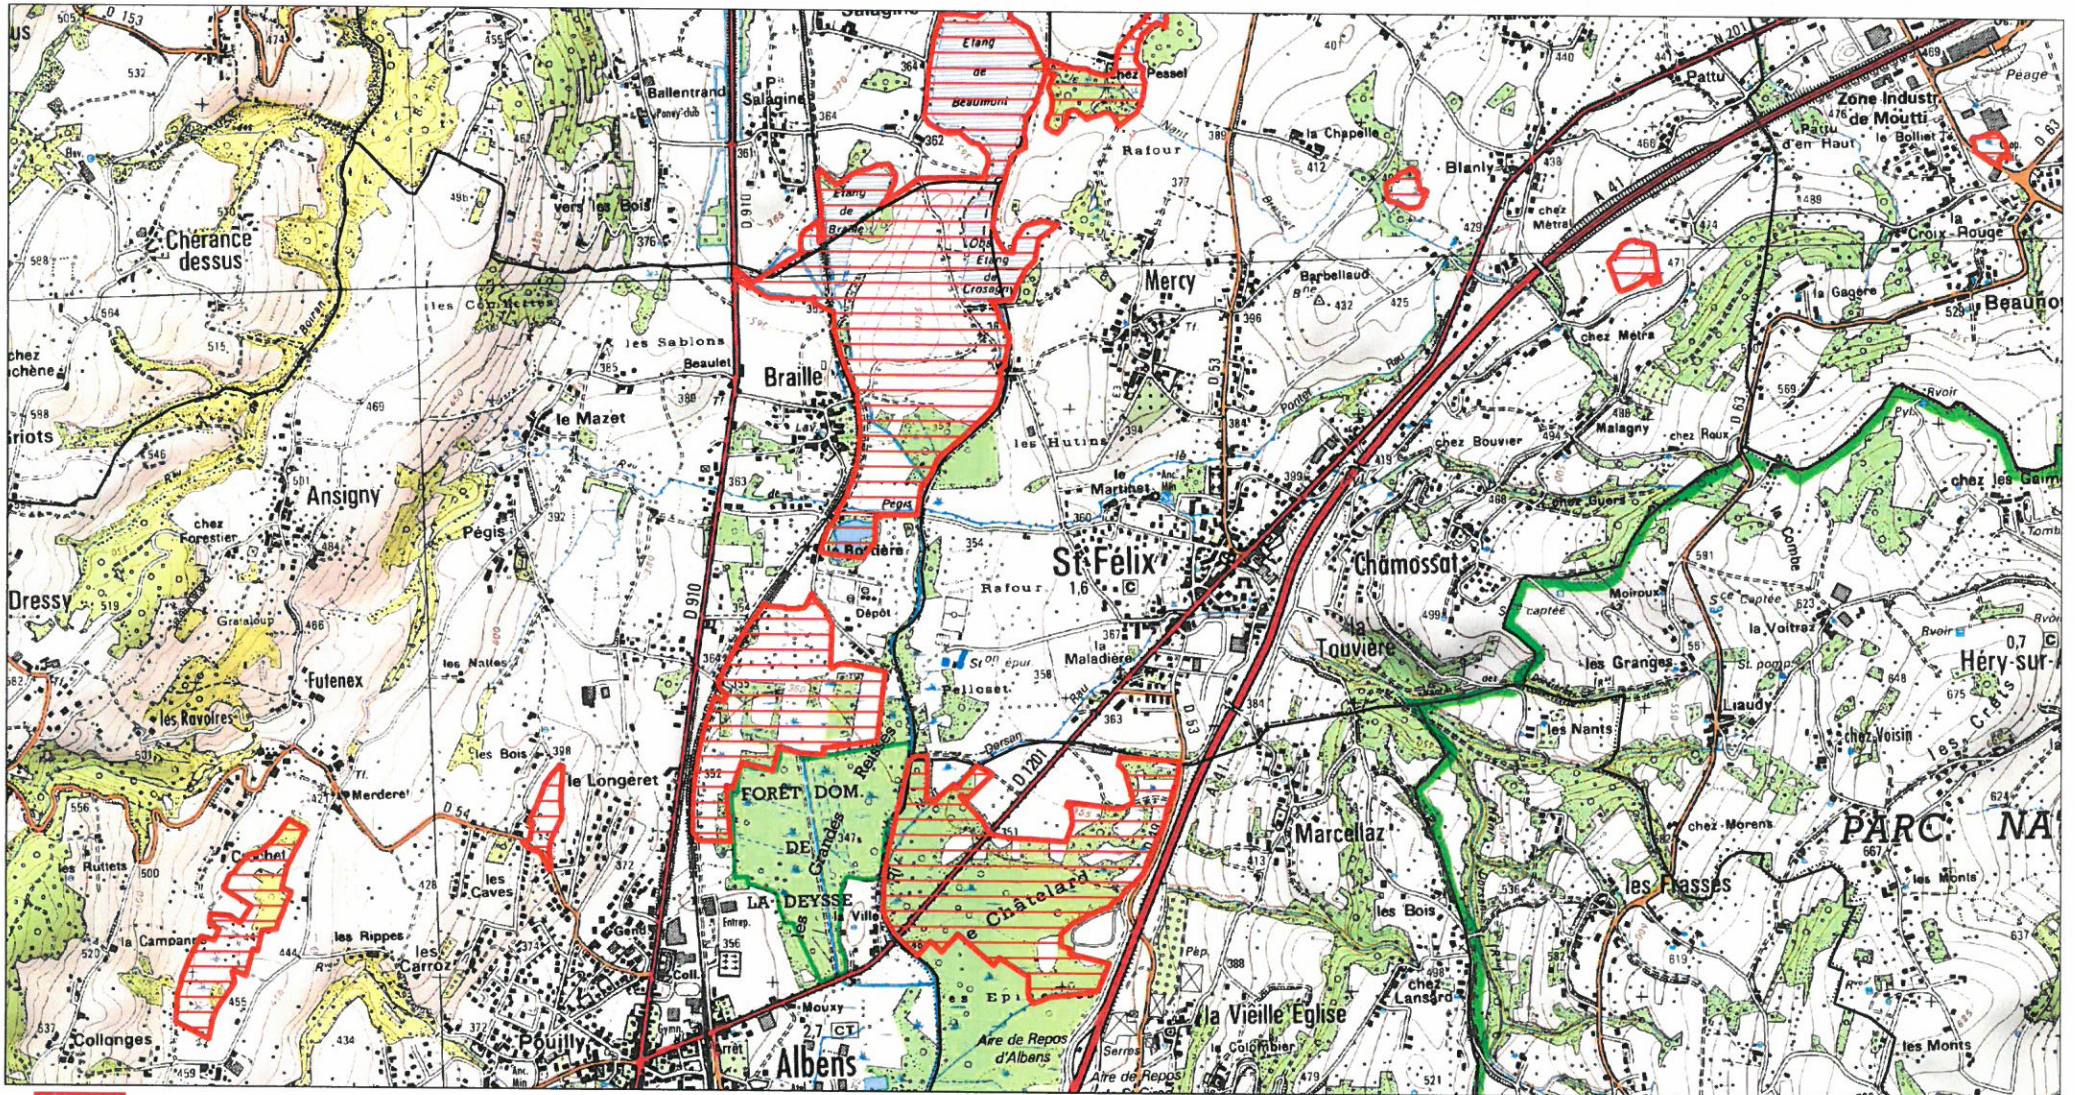

Zone Spéciale de Conservation

0 0.5 1 km

Scan 25 IGN ©