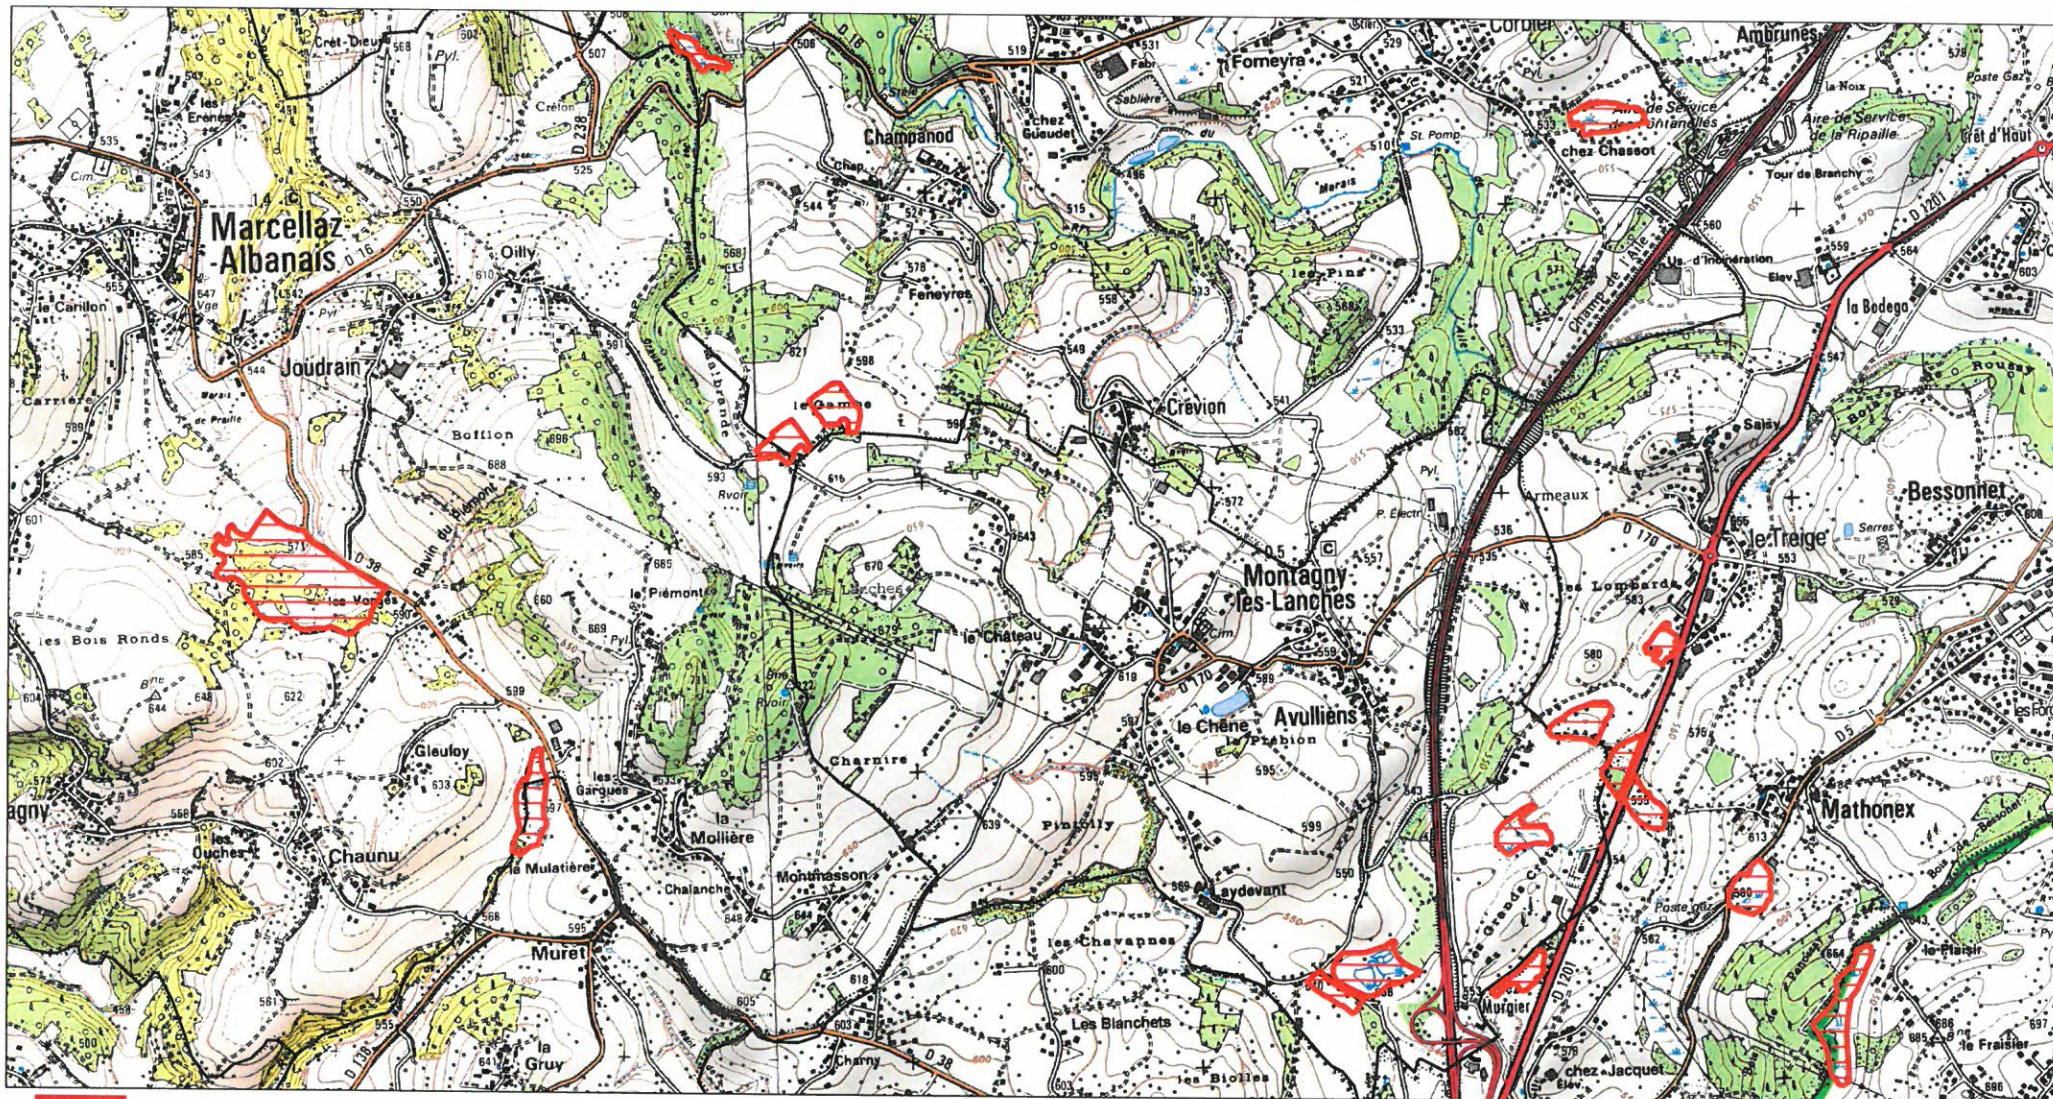

Site Natura 2000 : "RESEAU DE ZONES HUMIDES DE L'ALBANAIS"
Zone Spéciale de Conservation FR8201772
(SAVOIE , HAUTE-SAVOIE)

Carte d'assemblage au 1/174900 et 8 cartes au 1/25 000ème annexées à l'arrêté de désignation du site Natura 2000
signé le  Directeur de l'eau et de la biodiversité

François MITTEAULT

12 AVR. 2016

Zone Spéciale de Conservation

Site Natura 2000 : "RESEAU DE ZONES HUMIDES DE L'ALBANAIS"
Zone Spéciale de Conservation FR8201772
(SAVOIE , HAUTE-SAVOIE)

Carte 1/8 au 1/25 000ème
IGN SCAN 25, données DREAL Auvergne-Rhône-Alpes

12 AVR. 2016

 Zone Spéciale de Conservation

0 0.5 1 km

Scan 25 IGN ©

Site Natura 2000 : "RESEAU DE ZONES HUMIDES DE L'ALBANAIS"
Zone Spéciale de Conservation FR8201772
(SAVOIE , HAUTE-SAVOIE)

Carte 2/8 au 1/25 000ème
IGN SCAN 25, données DREAL Auvergne-Rhône-Alpes