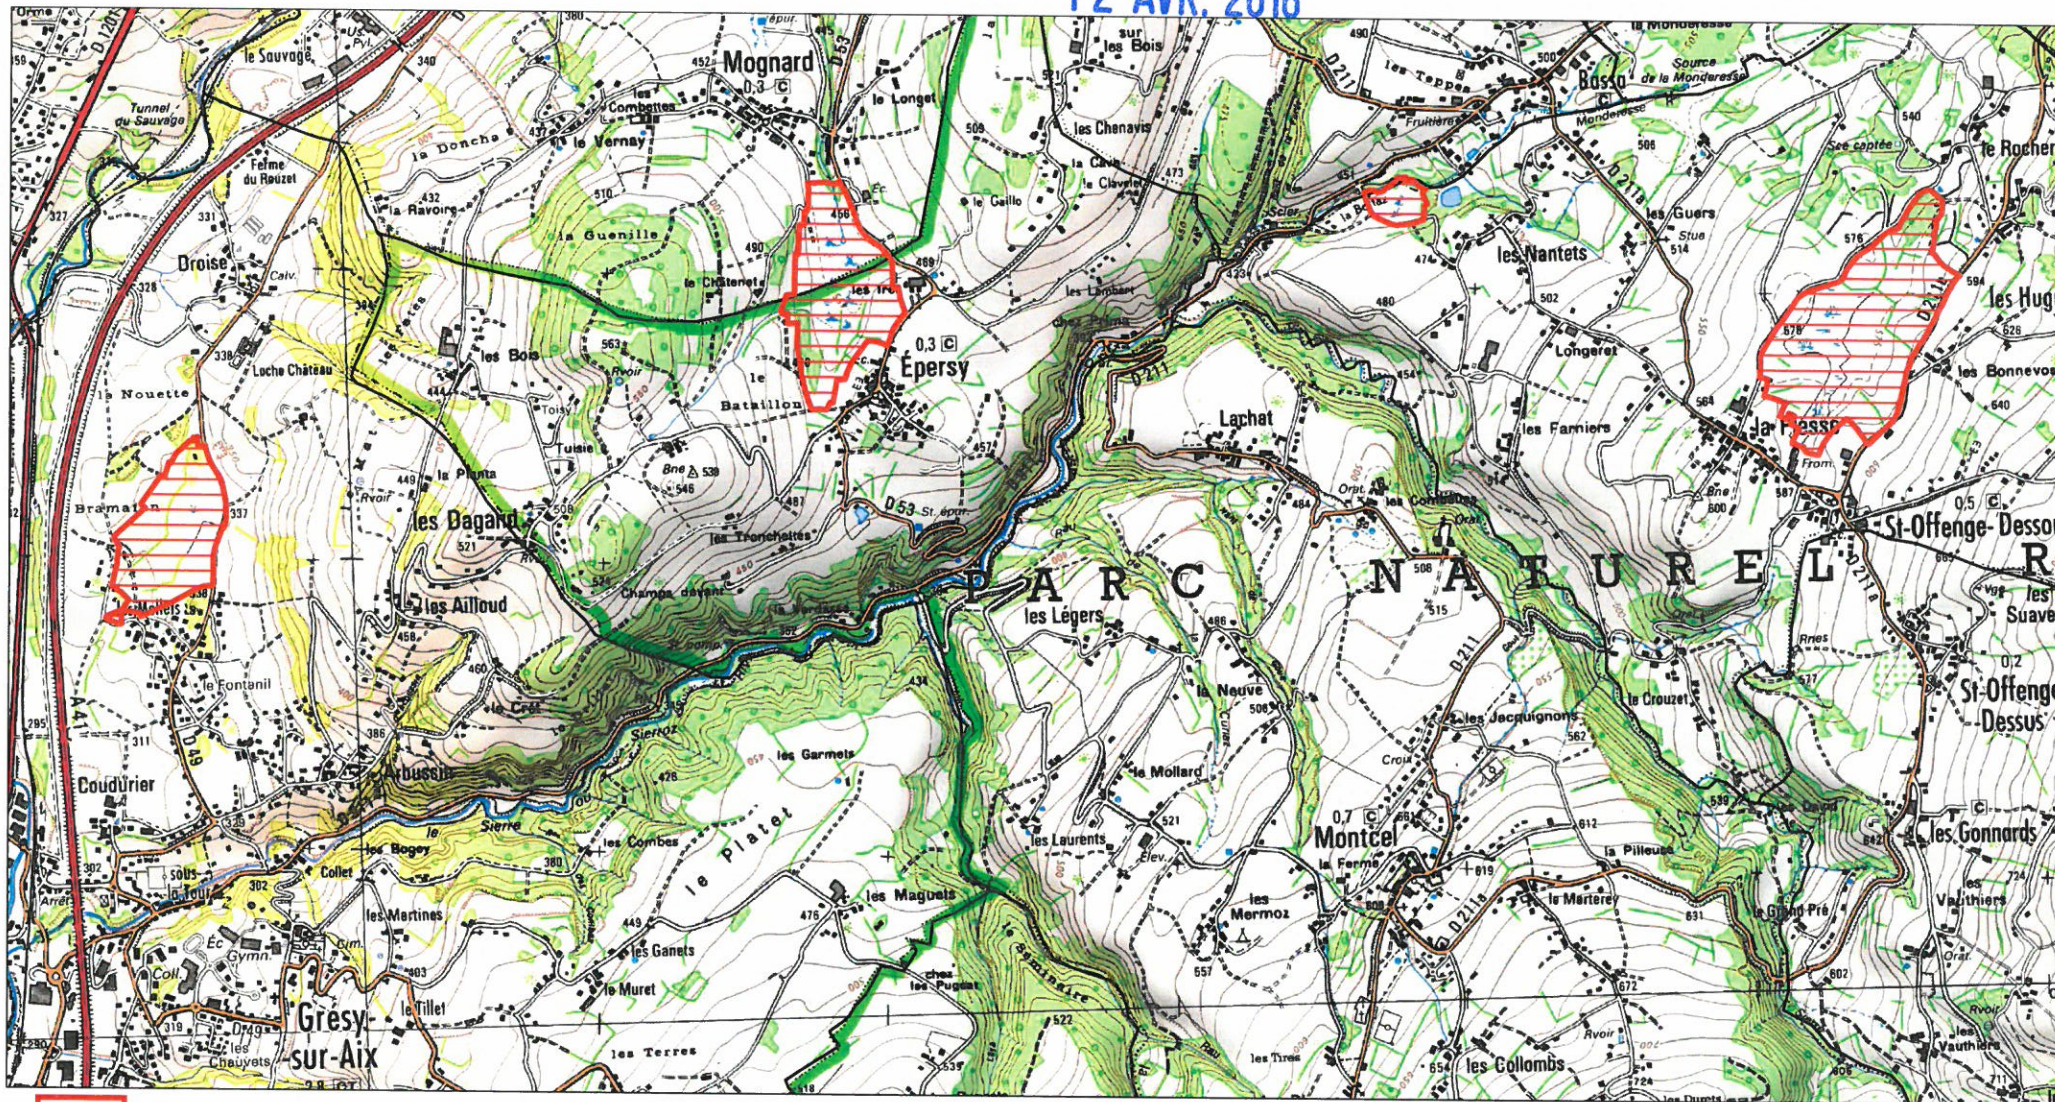

Zone Spéciale de Conservation

0 0.5 1 km

Scan 25 IGN ©