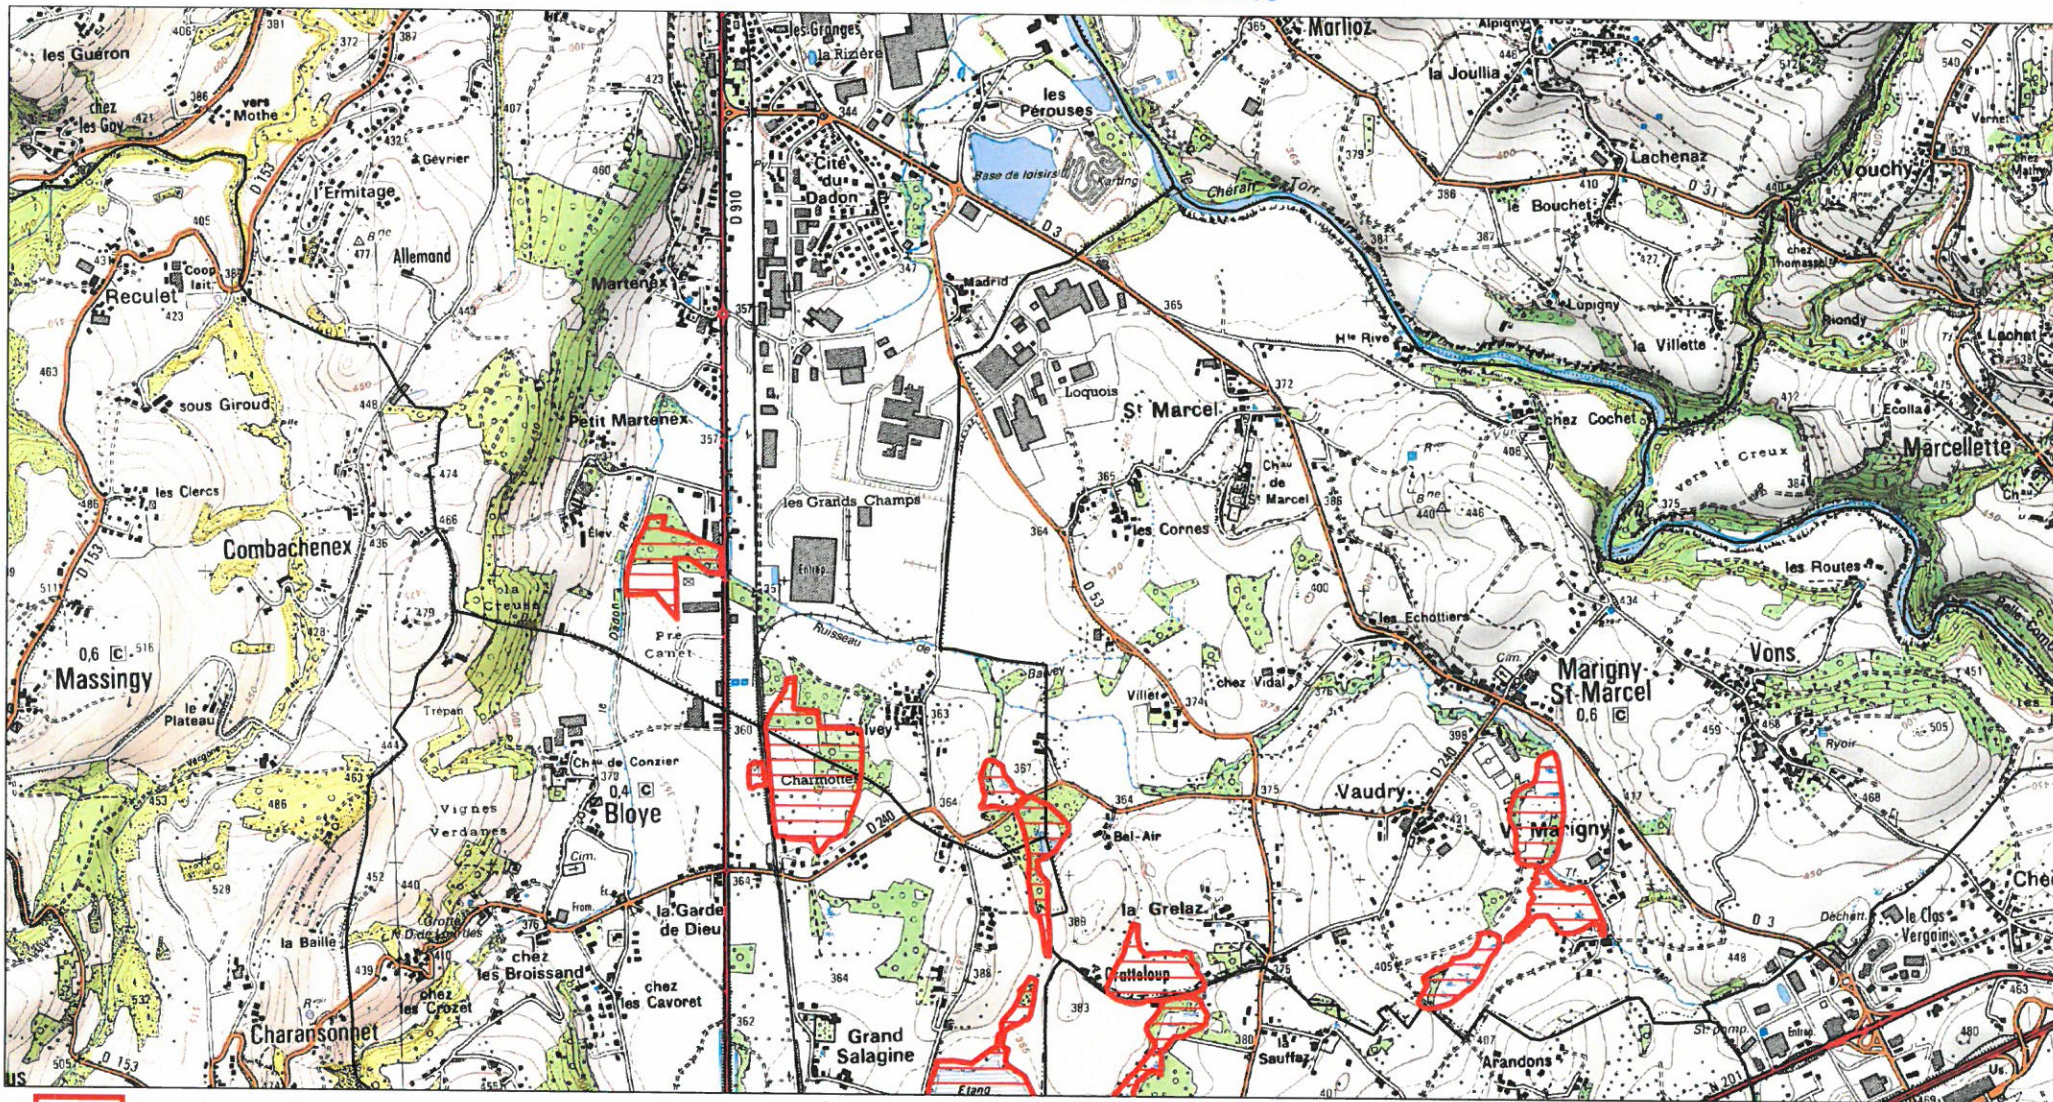

12 AVR. 2016

 Zone Spéciale de Conservation

0 0.5 1 km

Scan 25 IGN ©

Site Natura 2000 : "RESEAU DE ZONES HUMIDES DE L'ALBANAIS"
Zone Spéciale de Conservation FR8201772
(SAVOIE , HAUTE-SAVOIE)

Carte 2/8 au 1/25 000ème
IGN SCAN 25, données DREAL Auvergne-Rhône-Alpes

12 AVR. 2016

 Zone Spéciale de Conservation

0 0.5 1 km

Scan 25 IGN ©

Site Natura 2000 : "RESEAU DE ZONES HUMIDES DE L'ALBANAIS"
Zone Spéciale de Conservation FR8201772
(SAVOIE , HAUTE-SAVOIE)

Carte 3/8 au 1/25 000ème
IGN SCAN 25, données DREAL Auvergne-Rhône-Alpes