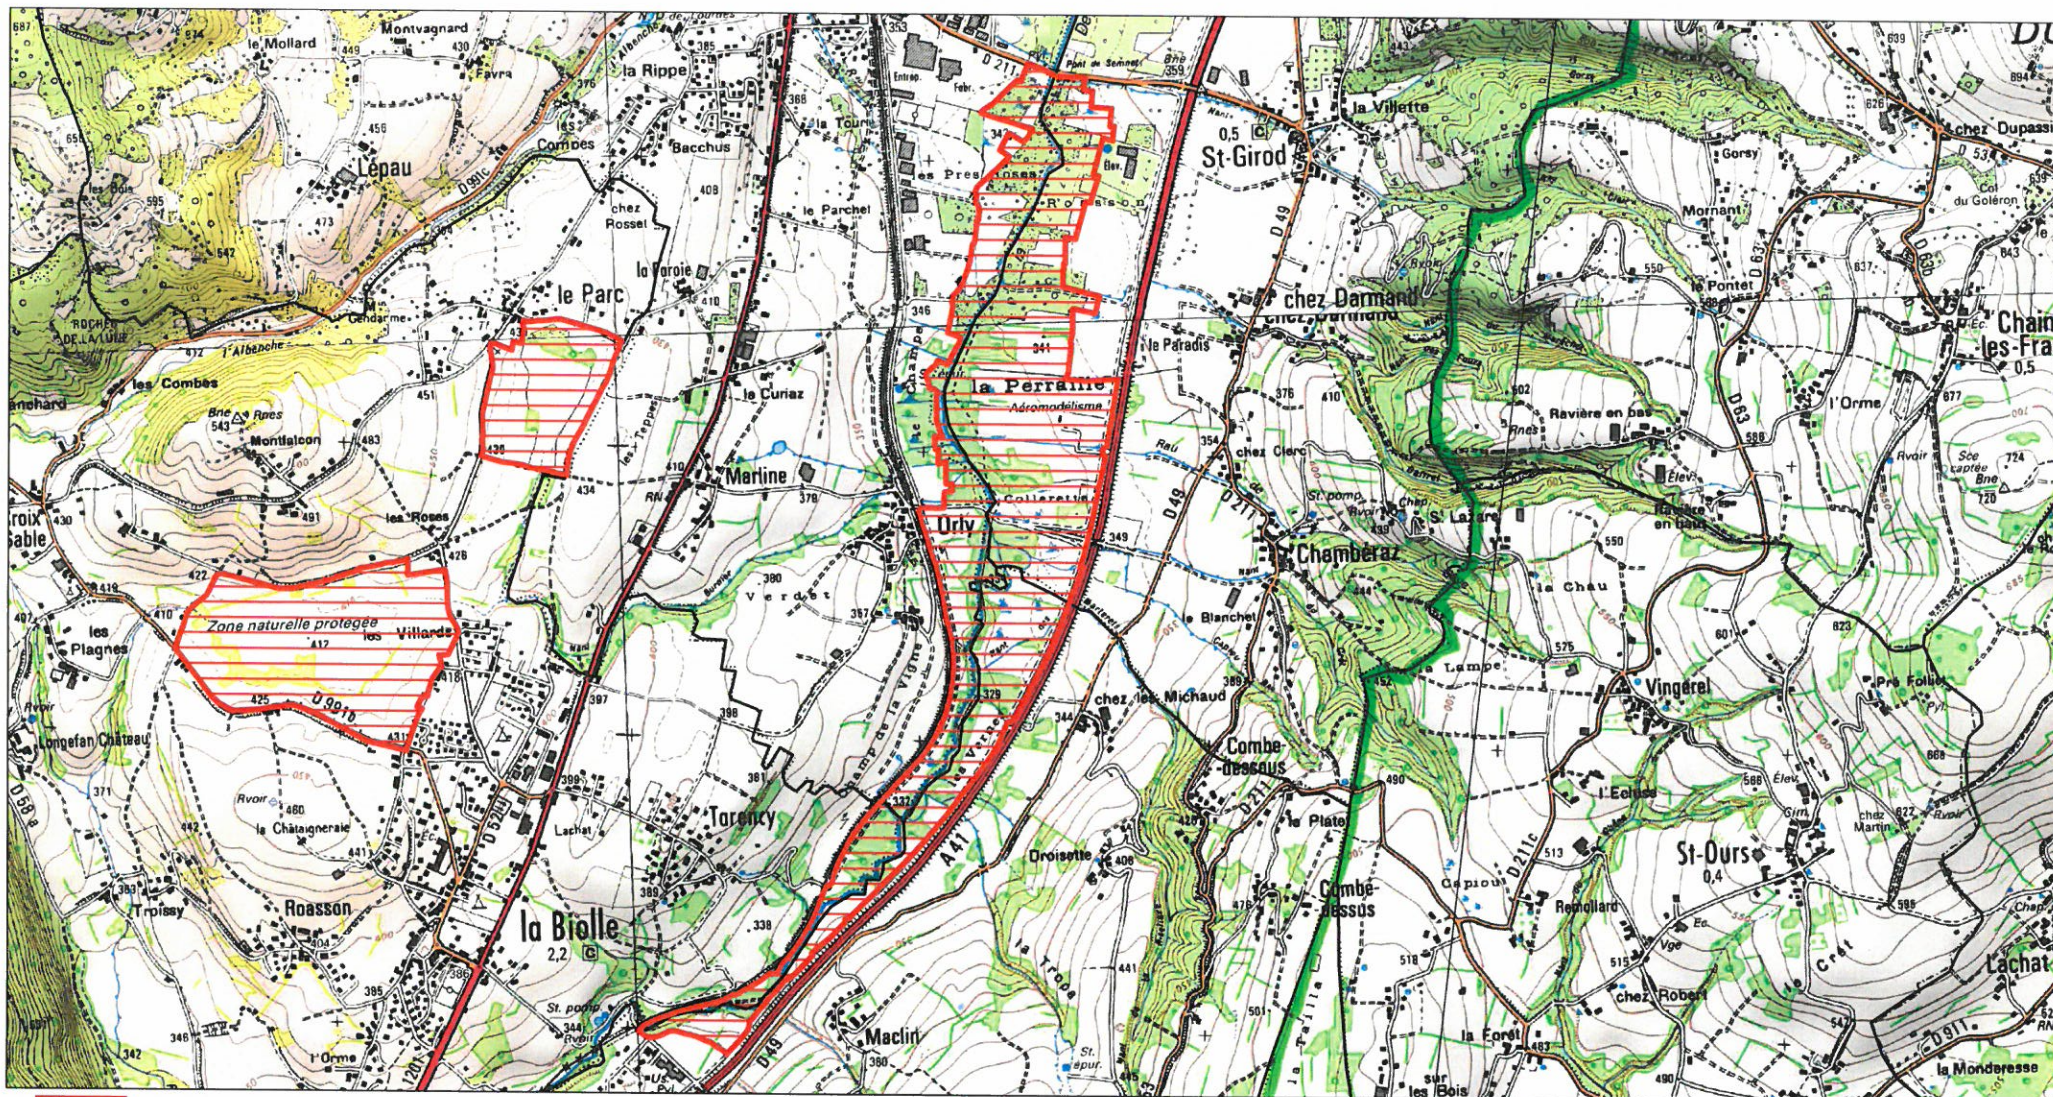

Zone Spéciale de Conservation

0 0.5 1 km

Scan 25 IGN ©