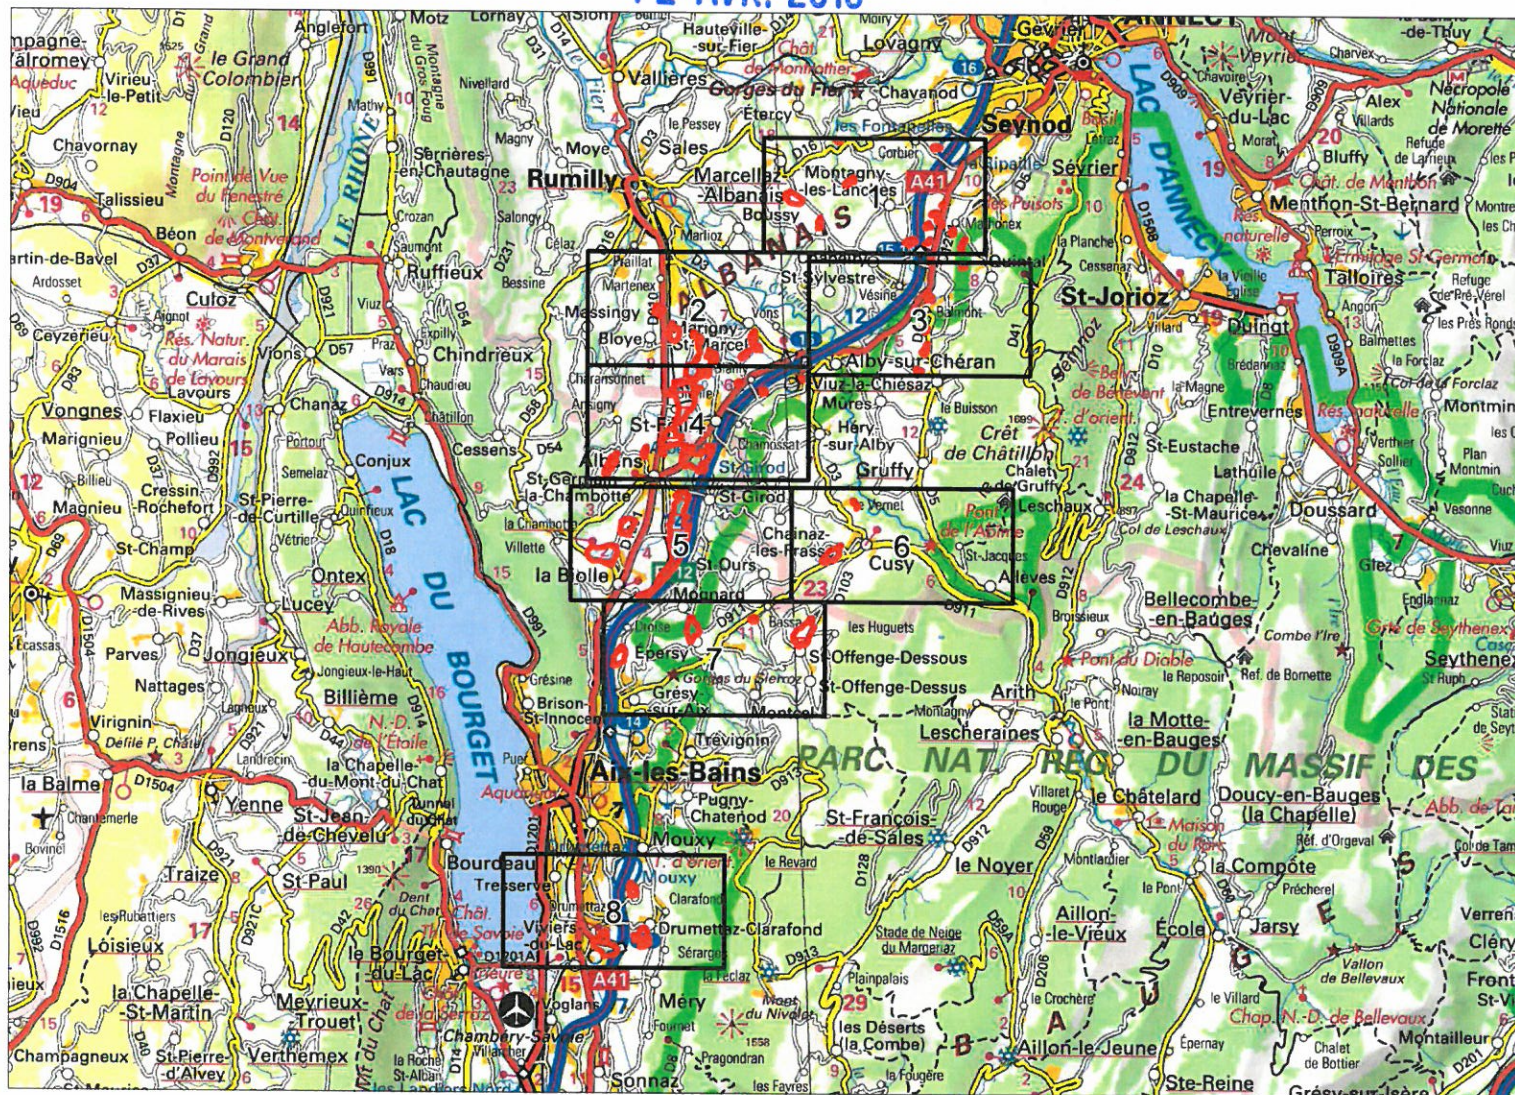

Site Natura 2000 : "RESEAU DE ZONES HUMIDES DE L'ALBANAIS"
Zone Spéciale de Conservation FR8201772
(SAVOIE , HAUTE-SAVOIE)

Carte d'assemblage au 1/174900 et 8 cartes au 1/25 000ème annexées à l'arrêté de désignation du site Natura 2000
signé le  Directeur de l'eau et de la biodiversité

François MITTEAULT

12 AVR. 2016

Zone Spéciale de Conservation

Site Natura 2000 : "RESEAU DE ZONES HUMIDES DE L'ALBANAIS"
Zone Spéciale de Conservation FR8201772
(SAVOIE , HAUTE-SAVOIE)

Carte 1/8 au 1/25 000ème
IGN SCAN 25, données DREAL Auvergne-Rhône-Alpes