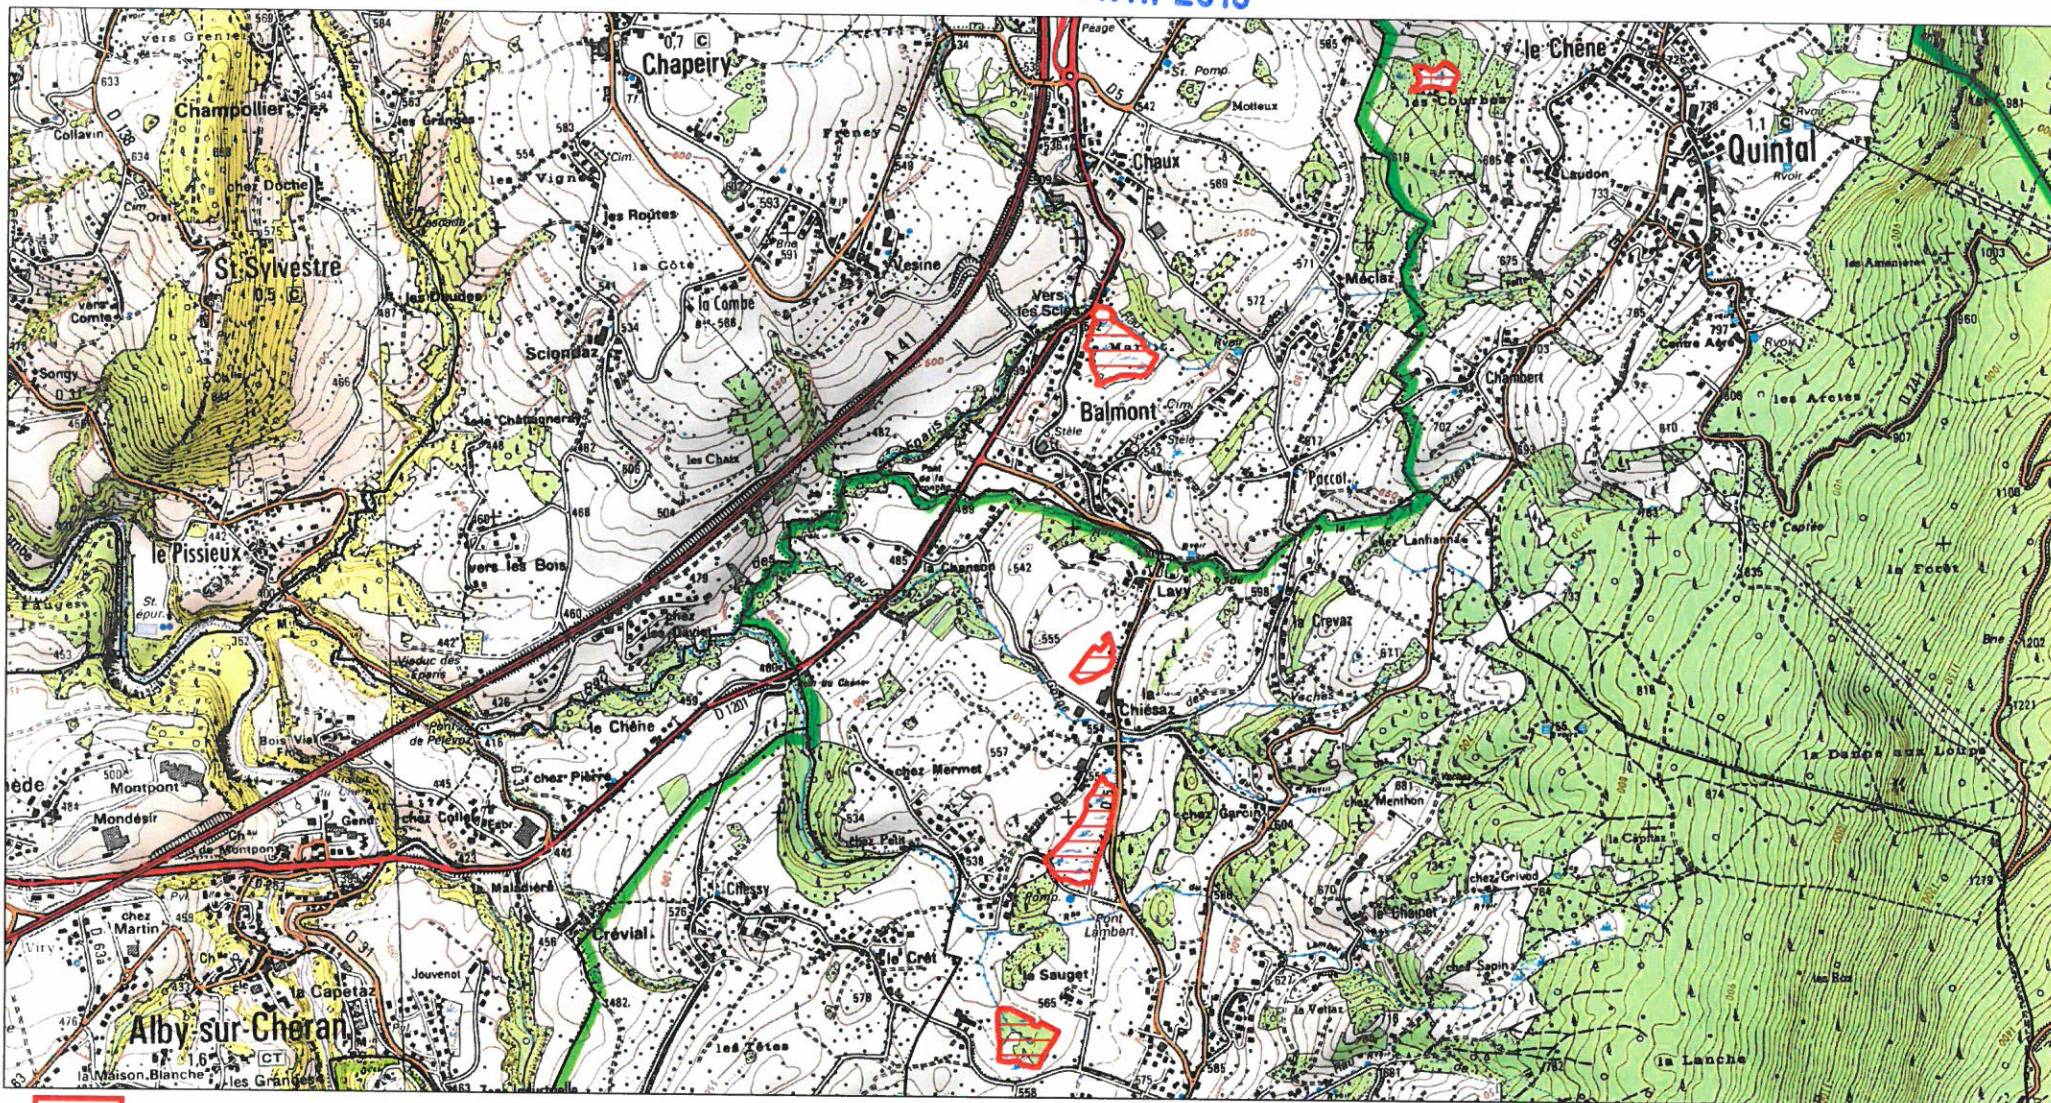

Zone Spéciale de Conservation

0 0.5 1 km

Scan 25 IGN ©