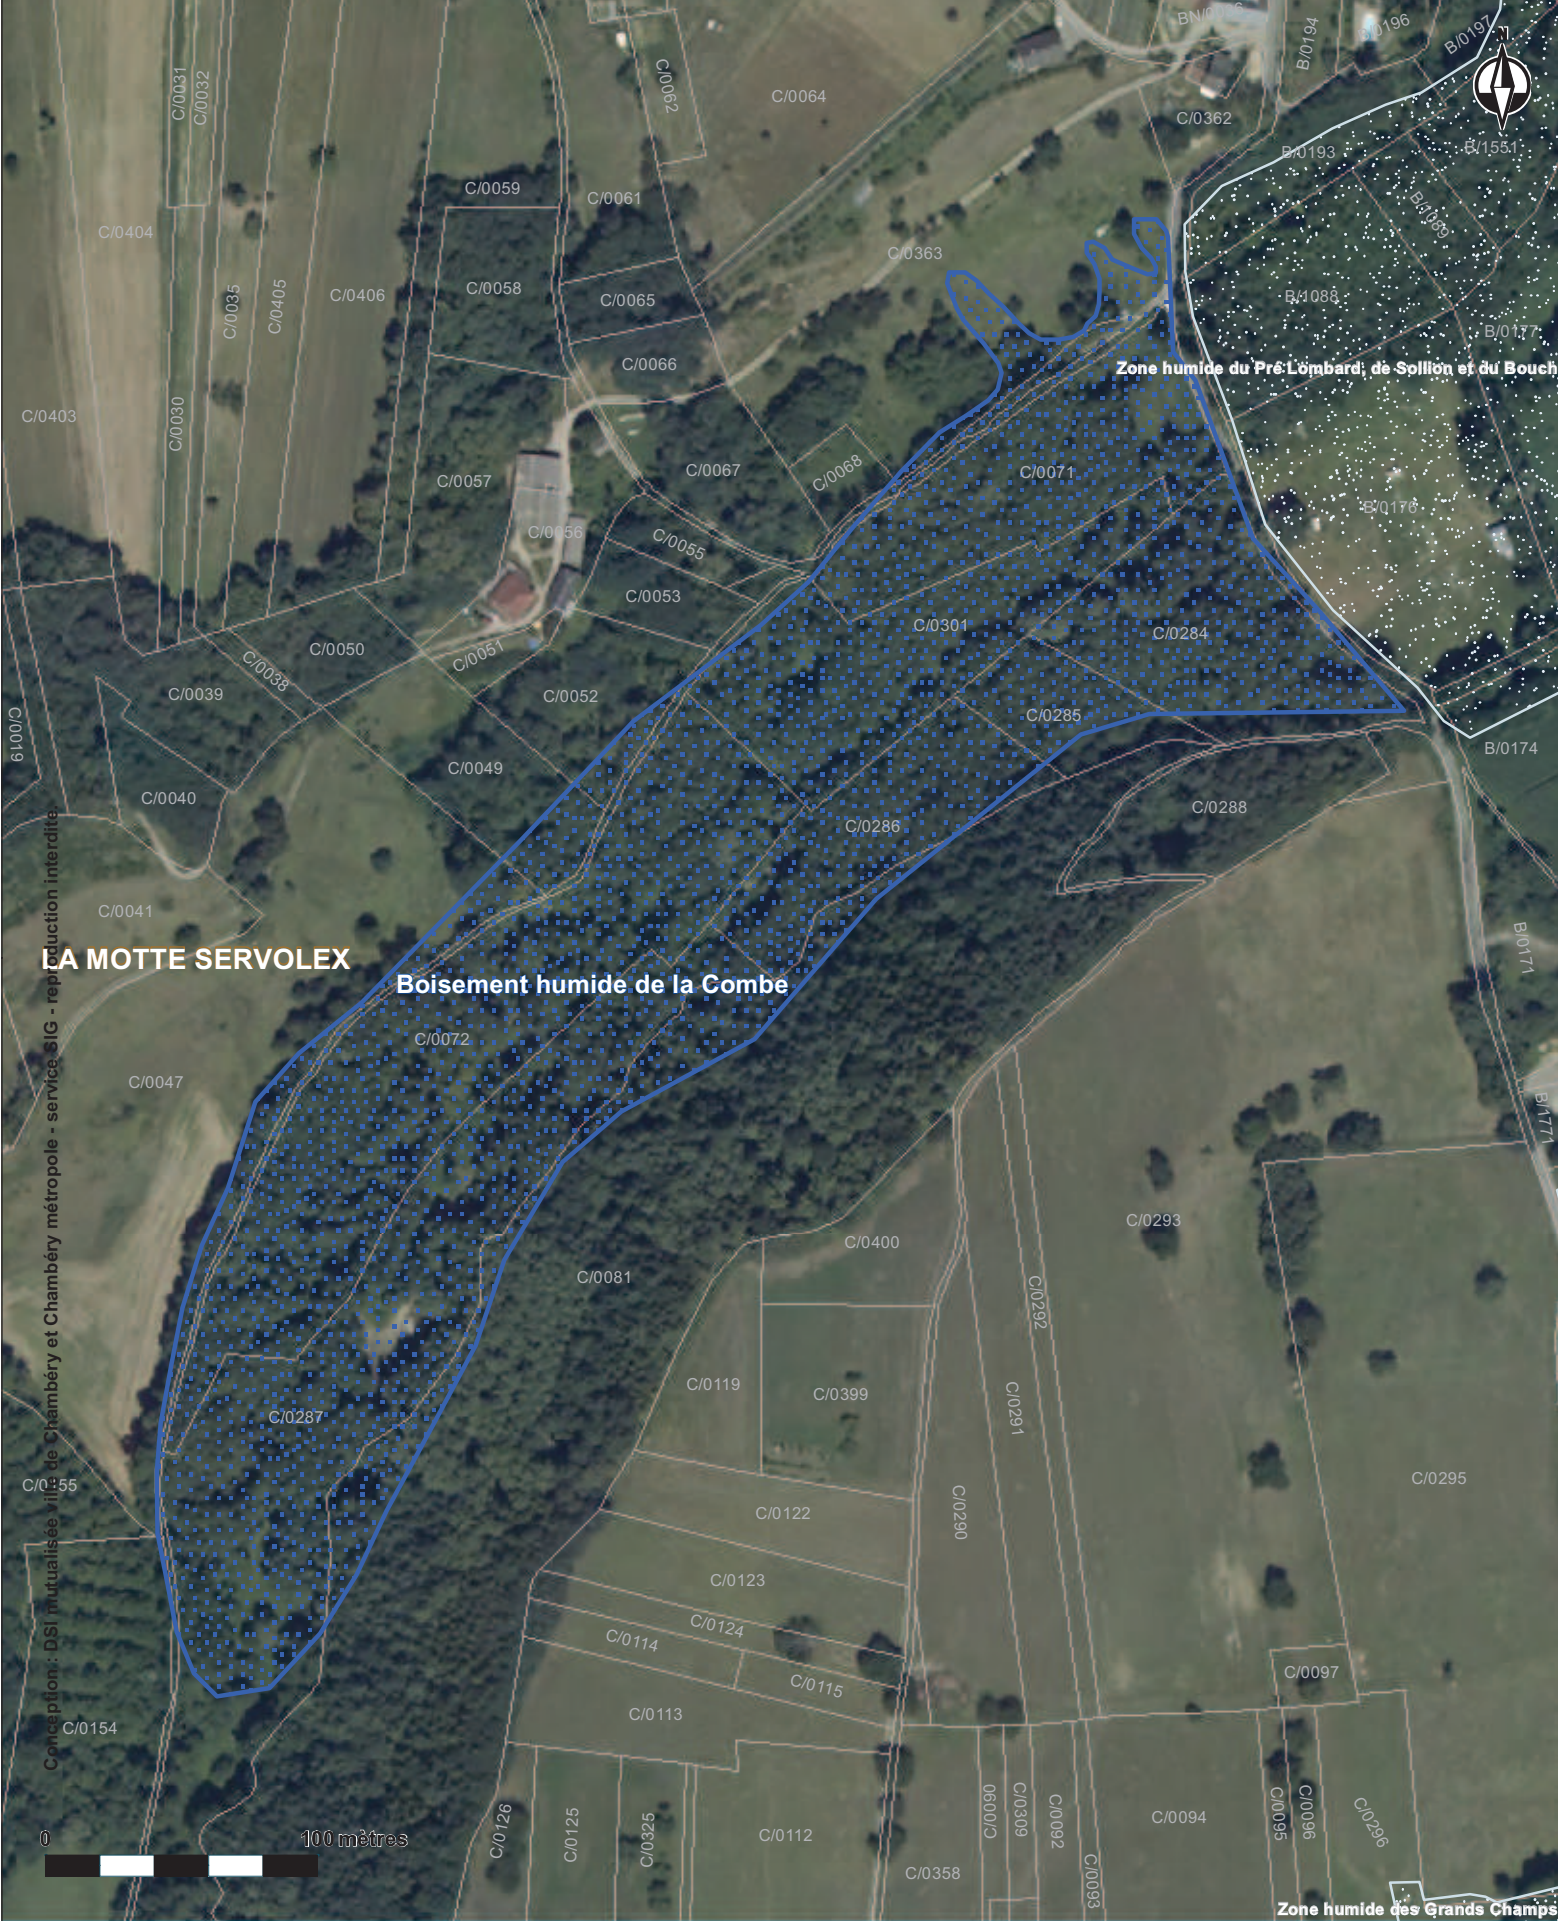

Conception: DSI mutualisée ville de Chambéry et Chambéry métropole - service SIG - reproduction interdite.

LA MOTTE SERVOLEX

Boisement humide de la Combe

Zone humide du Pré Lombard, de Sallion et du Bouch

Zone humide des Grands Champs

0 100 mètres

"Boisement humide de la Combe"
Commune de "LA MOTTE SERVOLEX"
Zone humide d'intérêt remarquable