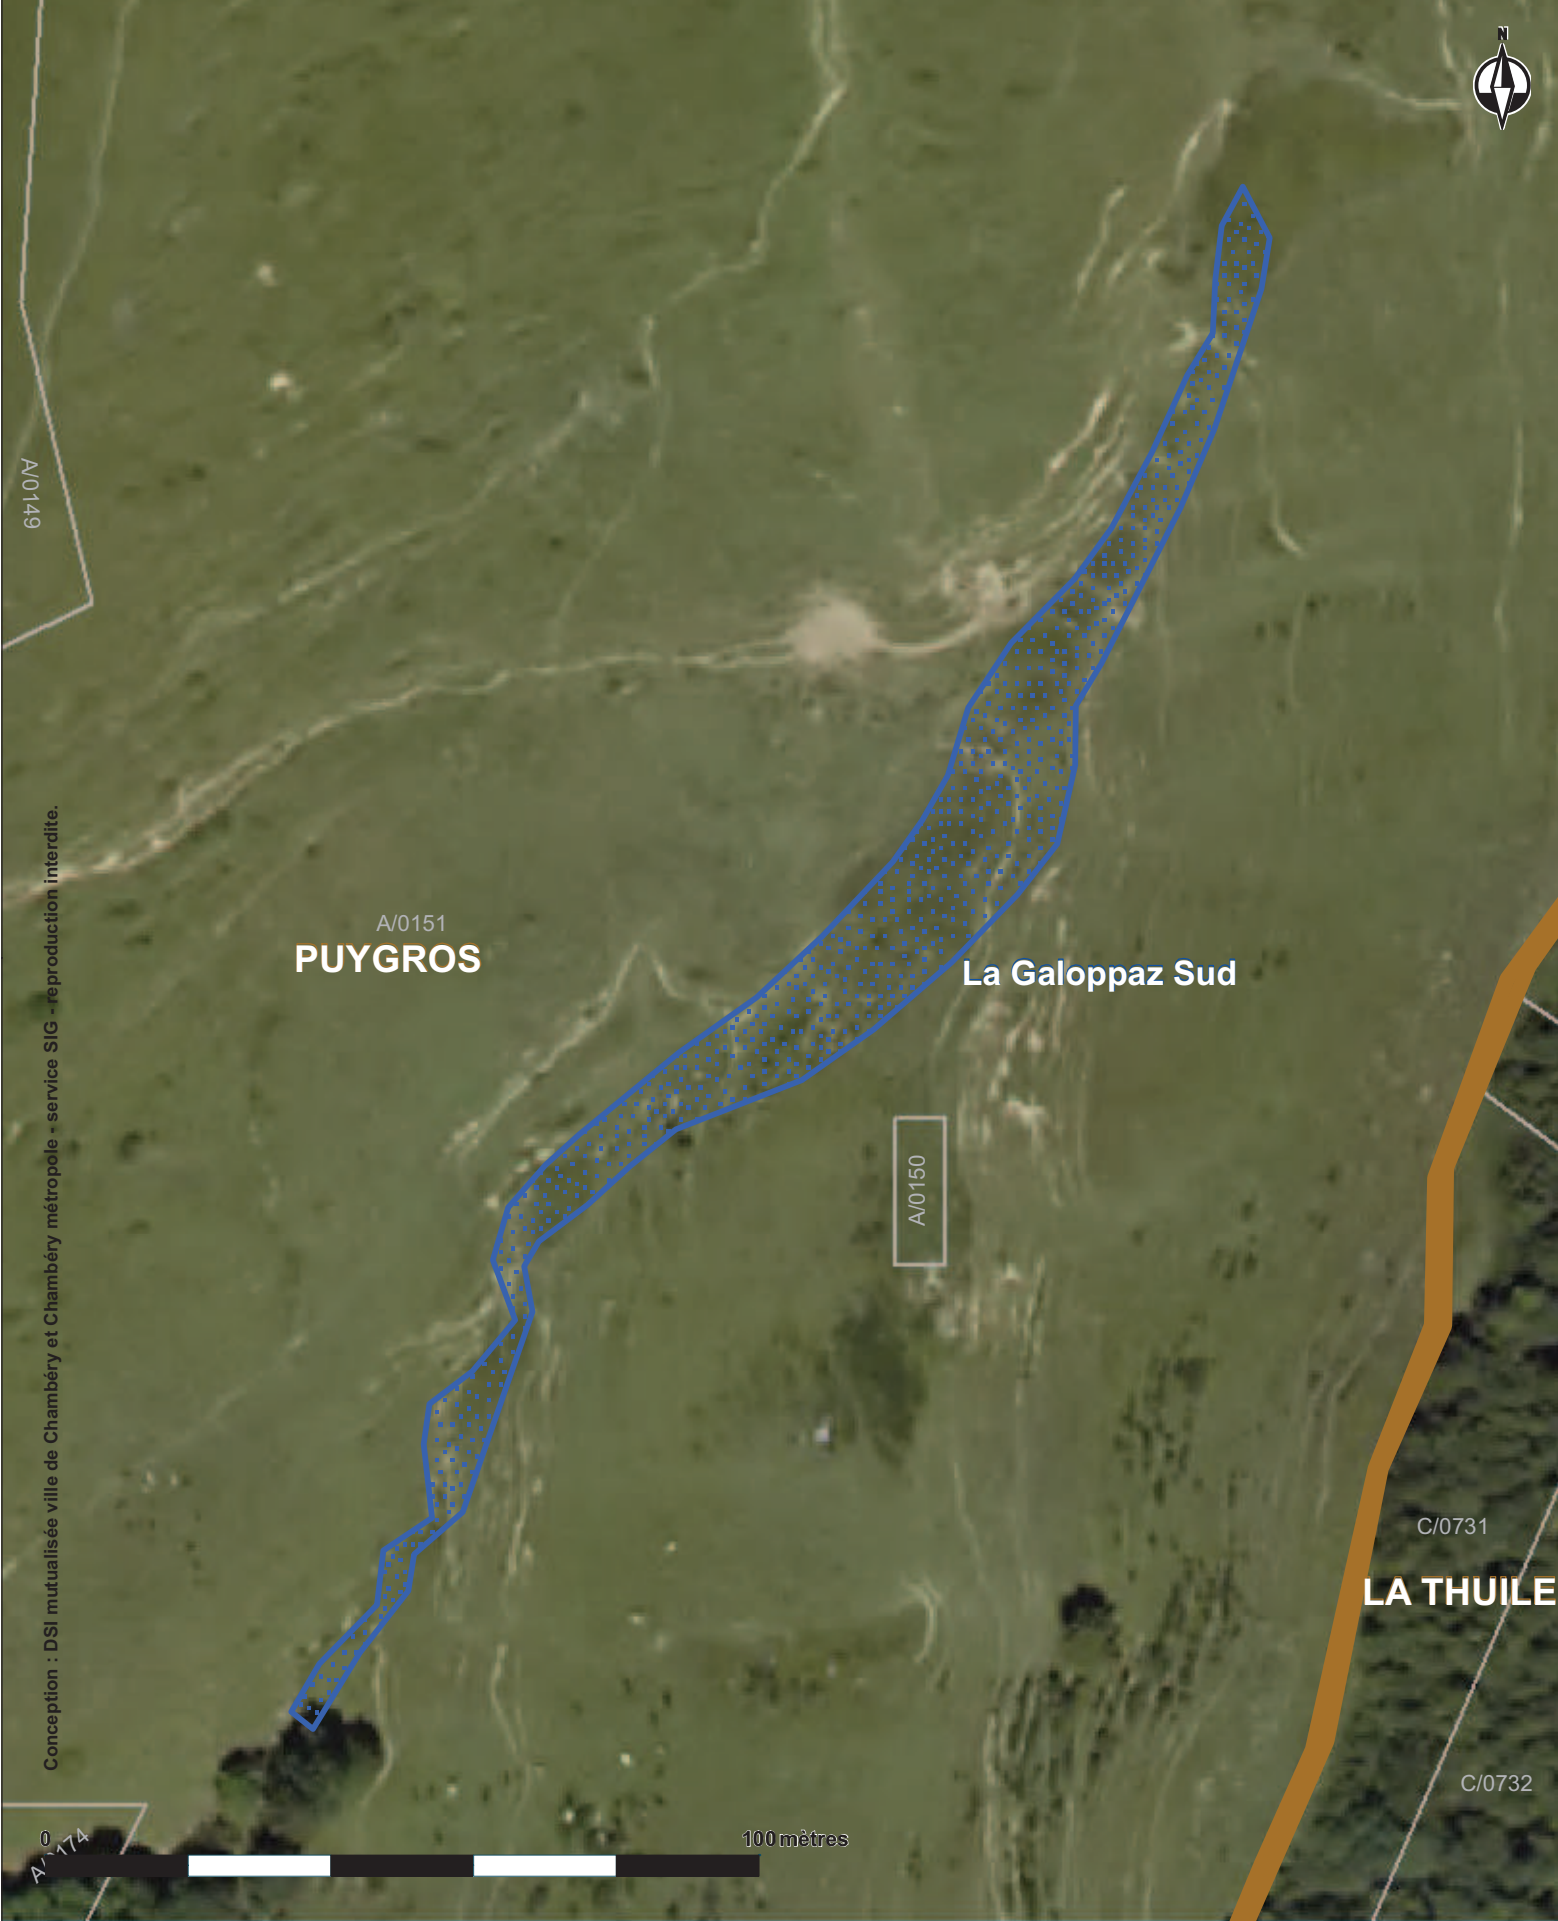

# "Tourbières et marais de La Féclaz"

Conception : DSI mutualisée ville de Chambéry et Chambéry métropole - service SIG - reproduction interdite.

0  
A/174

100 mètres

**"La Galoppaz Sud"**  
**Commune de "PUYGROS"**  
**Zone humide d'intérêt remarquable**