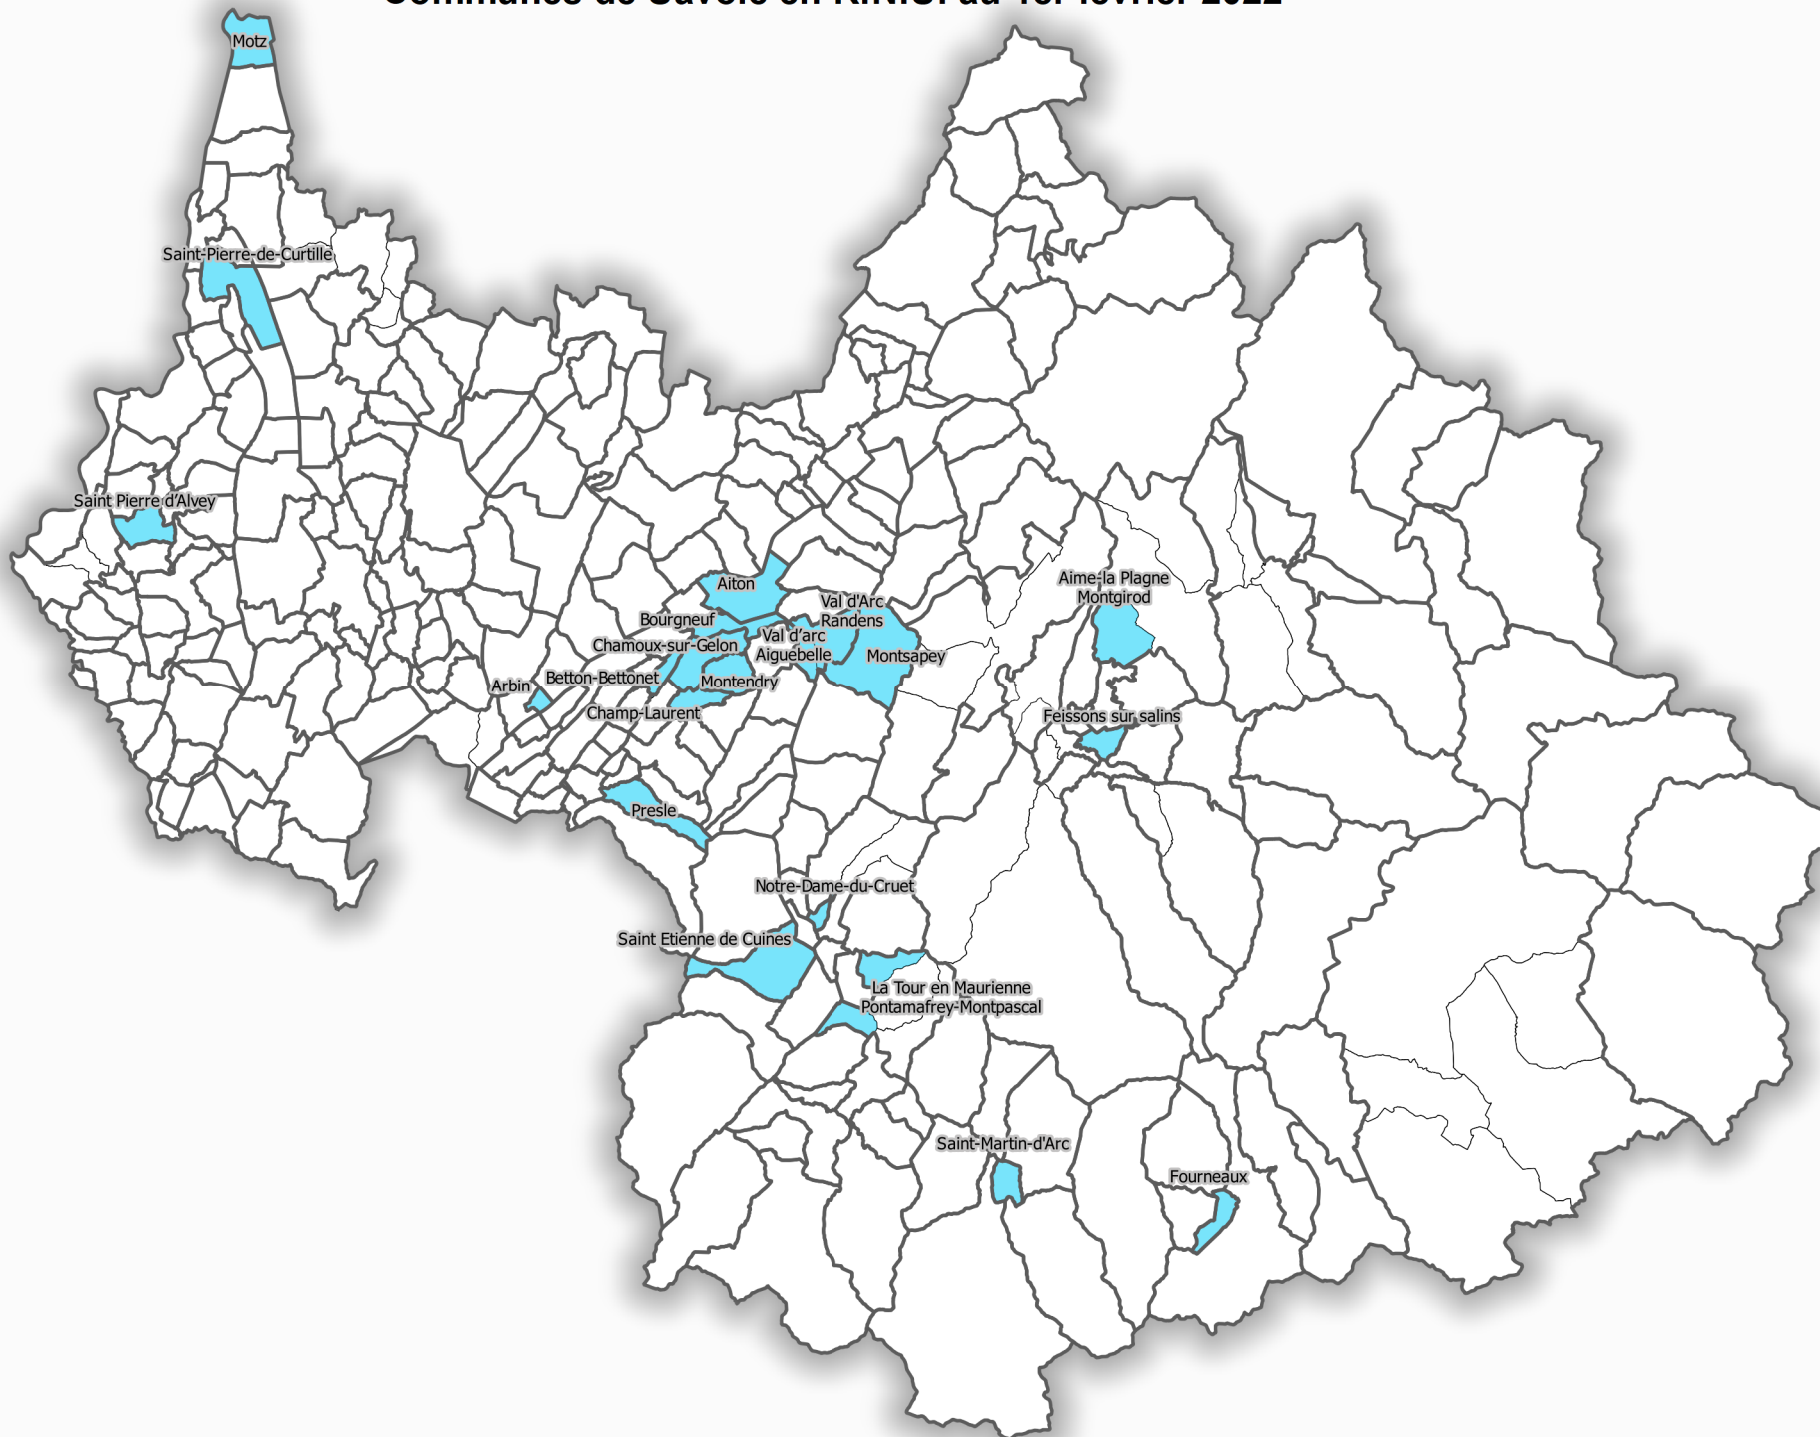

Communes de Savoie en R.N.U. au 1er fevrier 2022

20 communes en R.N.U.

Val d'arc Aiguebelle
Aiton
Arbin
Betton-Bettonet
Bourgneuf
Chamoux-sur-Gelon
Champ-Laurent
Feissons sur salins
Fourneaux
Montendry
Aime-la Plagne Montgirod
Montsapey
Motz
Notre-Dame-du-Cruet
La Tour en Maurienne Pontamafrey-Montpascal
Presle
Val d'Arc Randens
Saint Etienne de Cuines
Saint-Martin-d'Arc
Saint Pierre d'Alvey
Saint-Pierre-de-Curtille