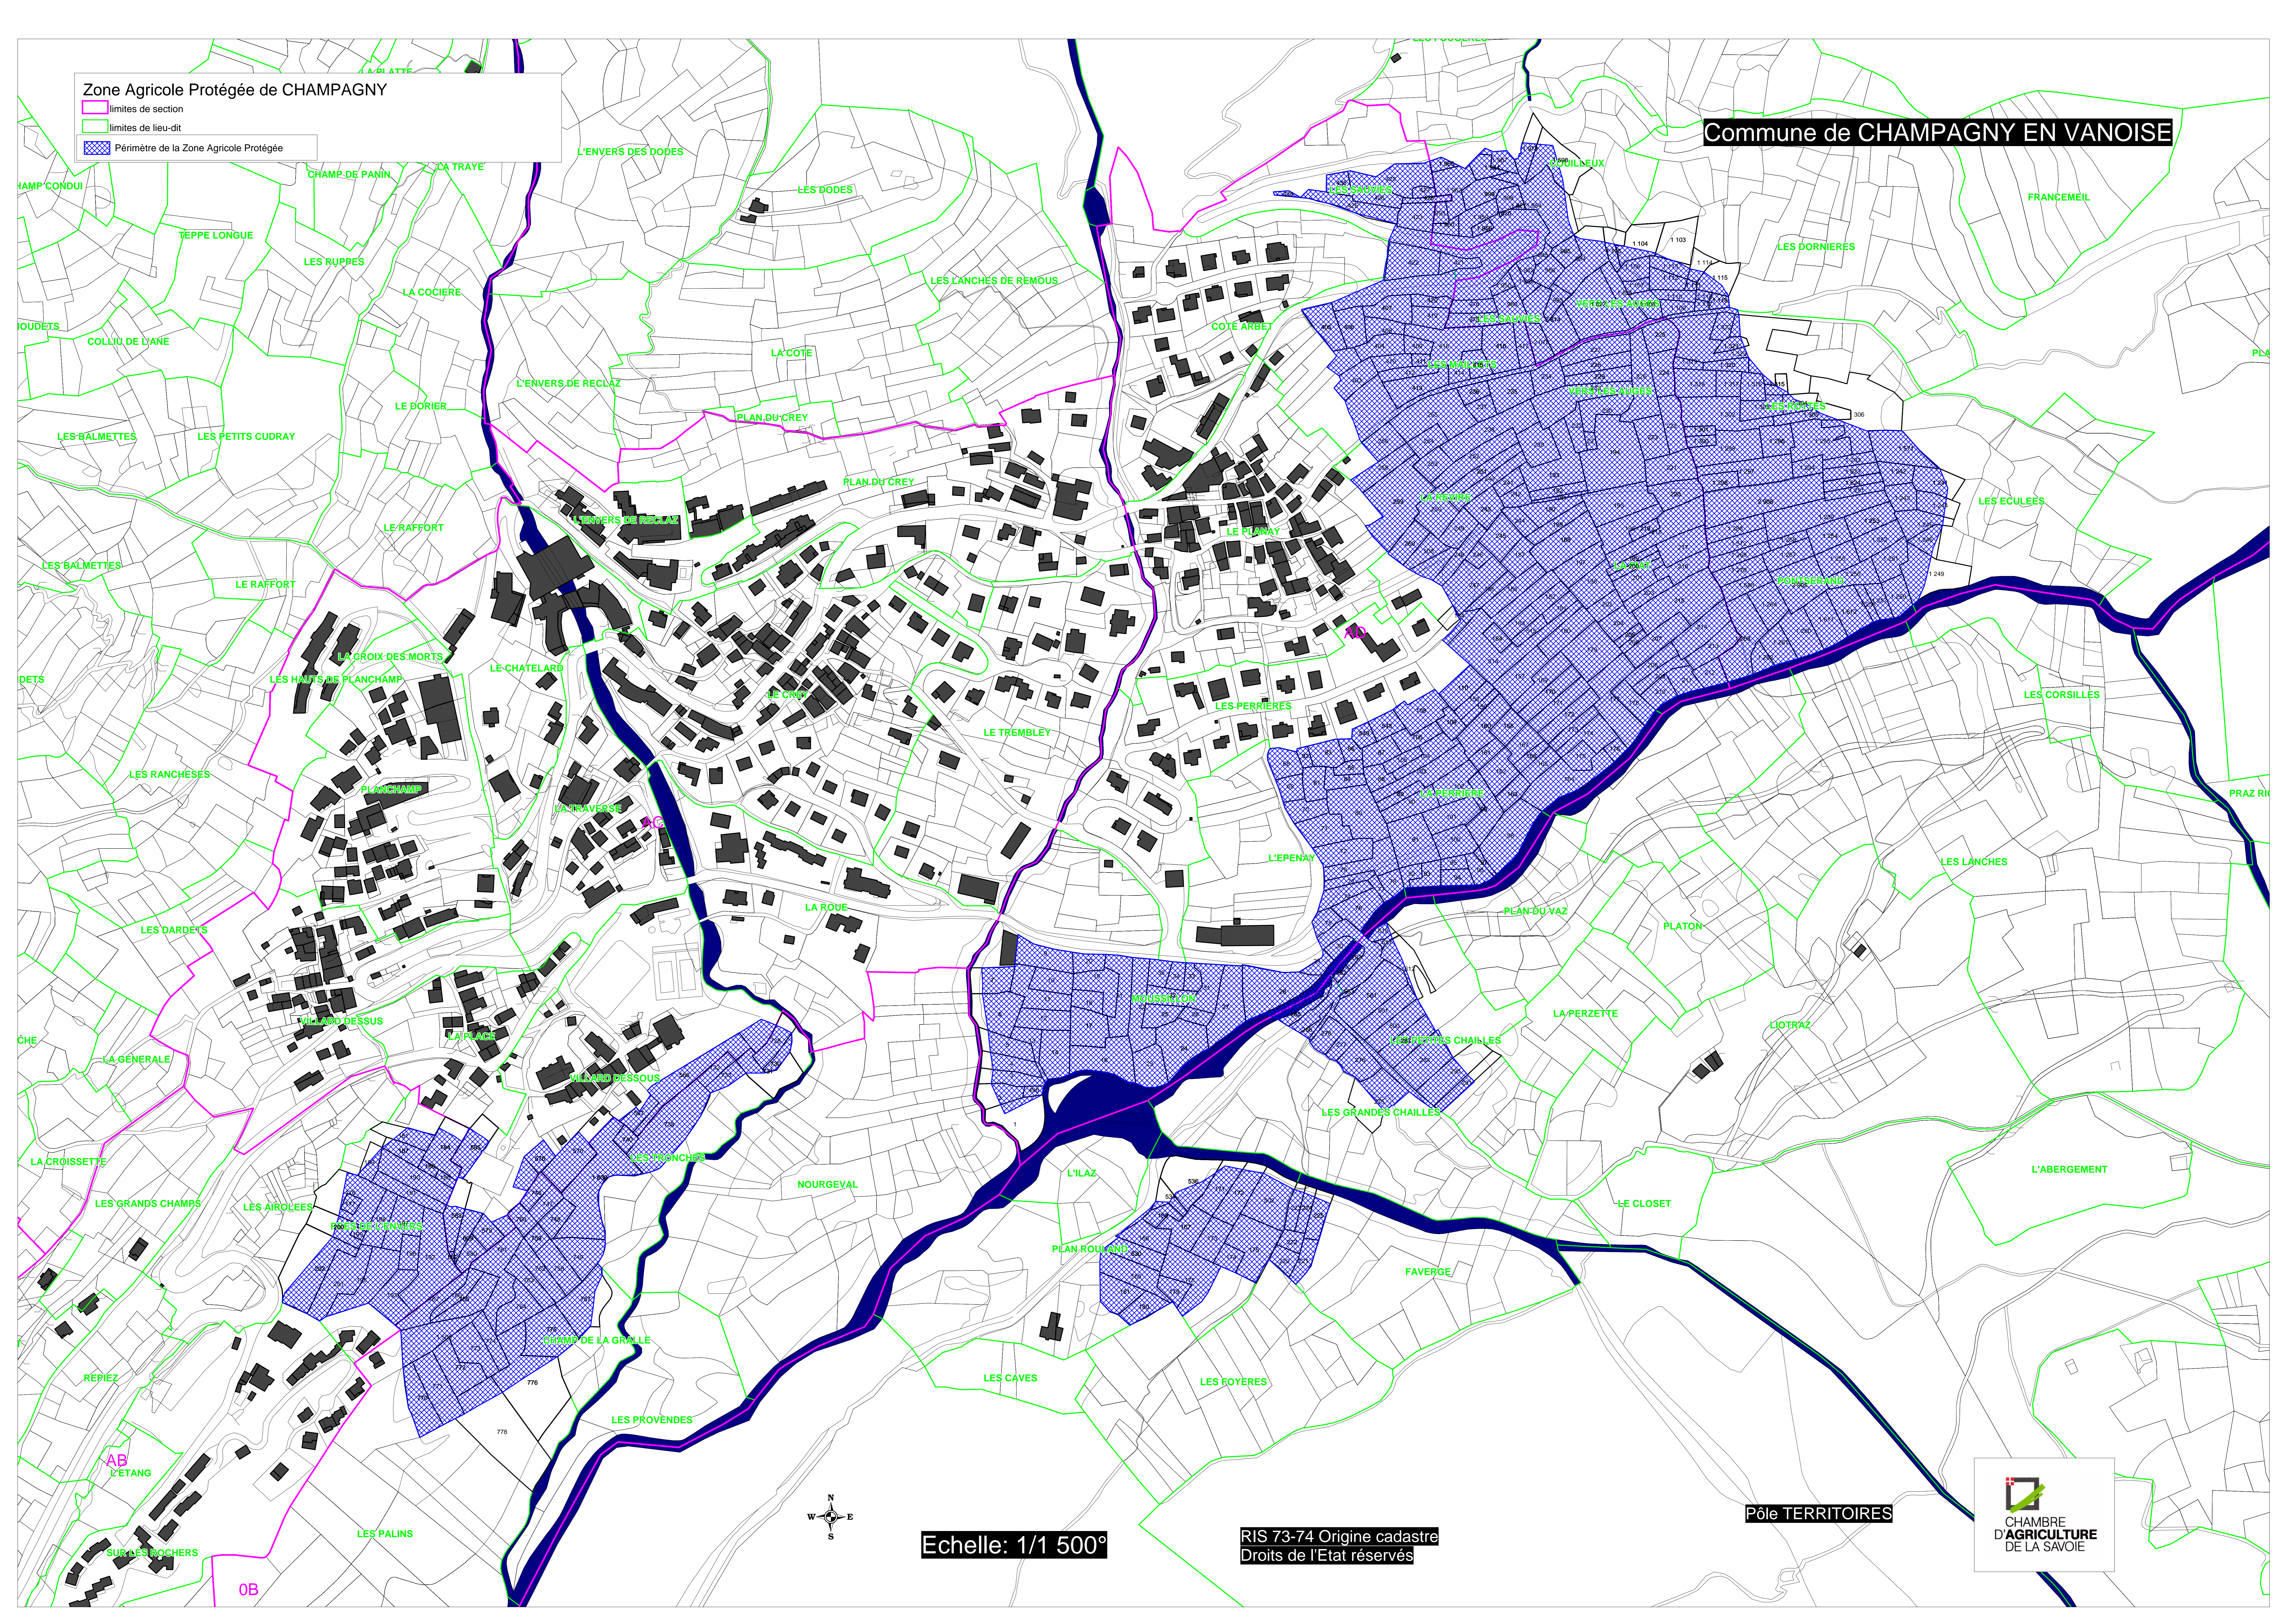

Zone Agricole Protégée de CHAMPAGNY

- limites de section
- limites de lieu-dit
- Périmètre de la Zone Agricole Protégée

Commune de CHAMPAGNY EN VANOISE

Echelle: 1/1 500°

RIS 73-74 Origine cadastre
Droits de l'Etat réservés

Pôle TERRITOIRES