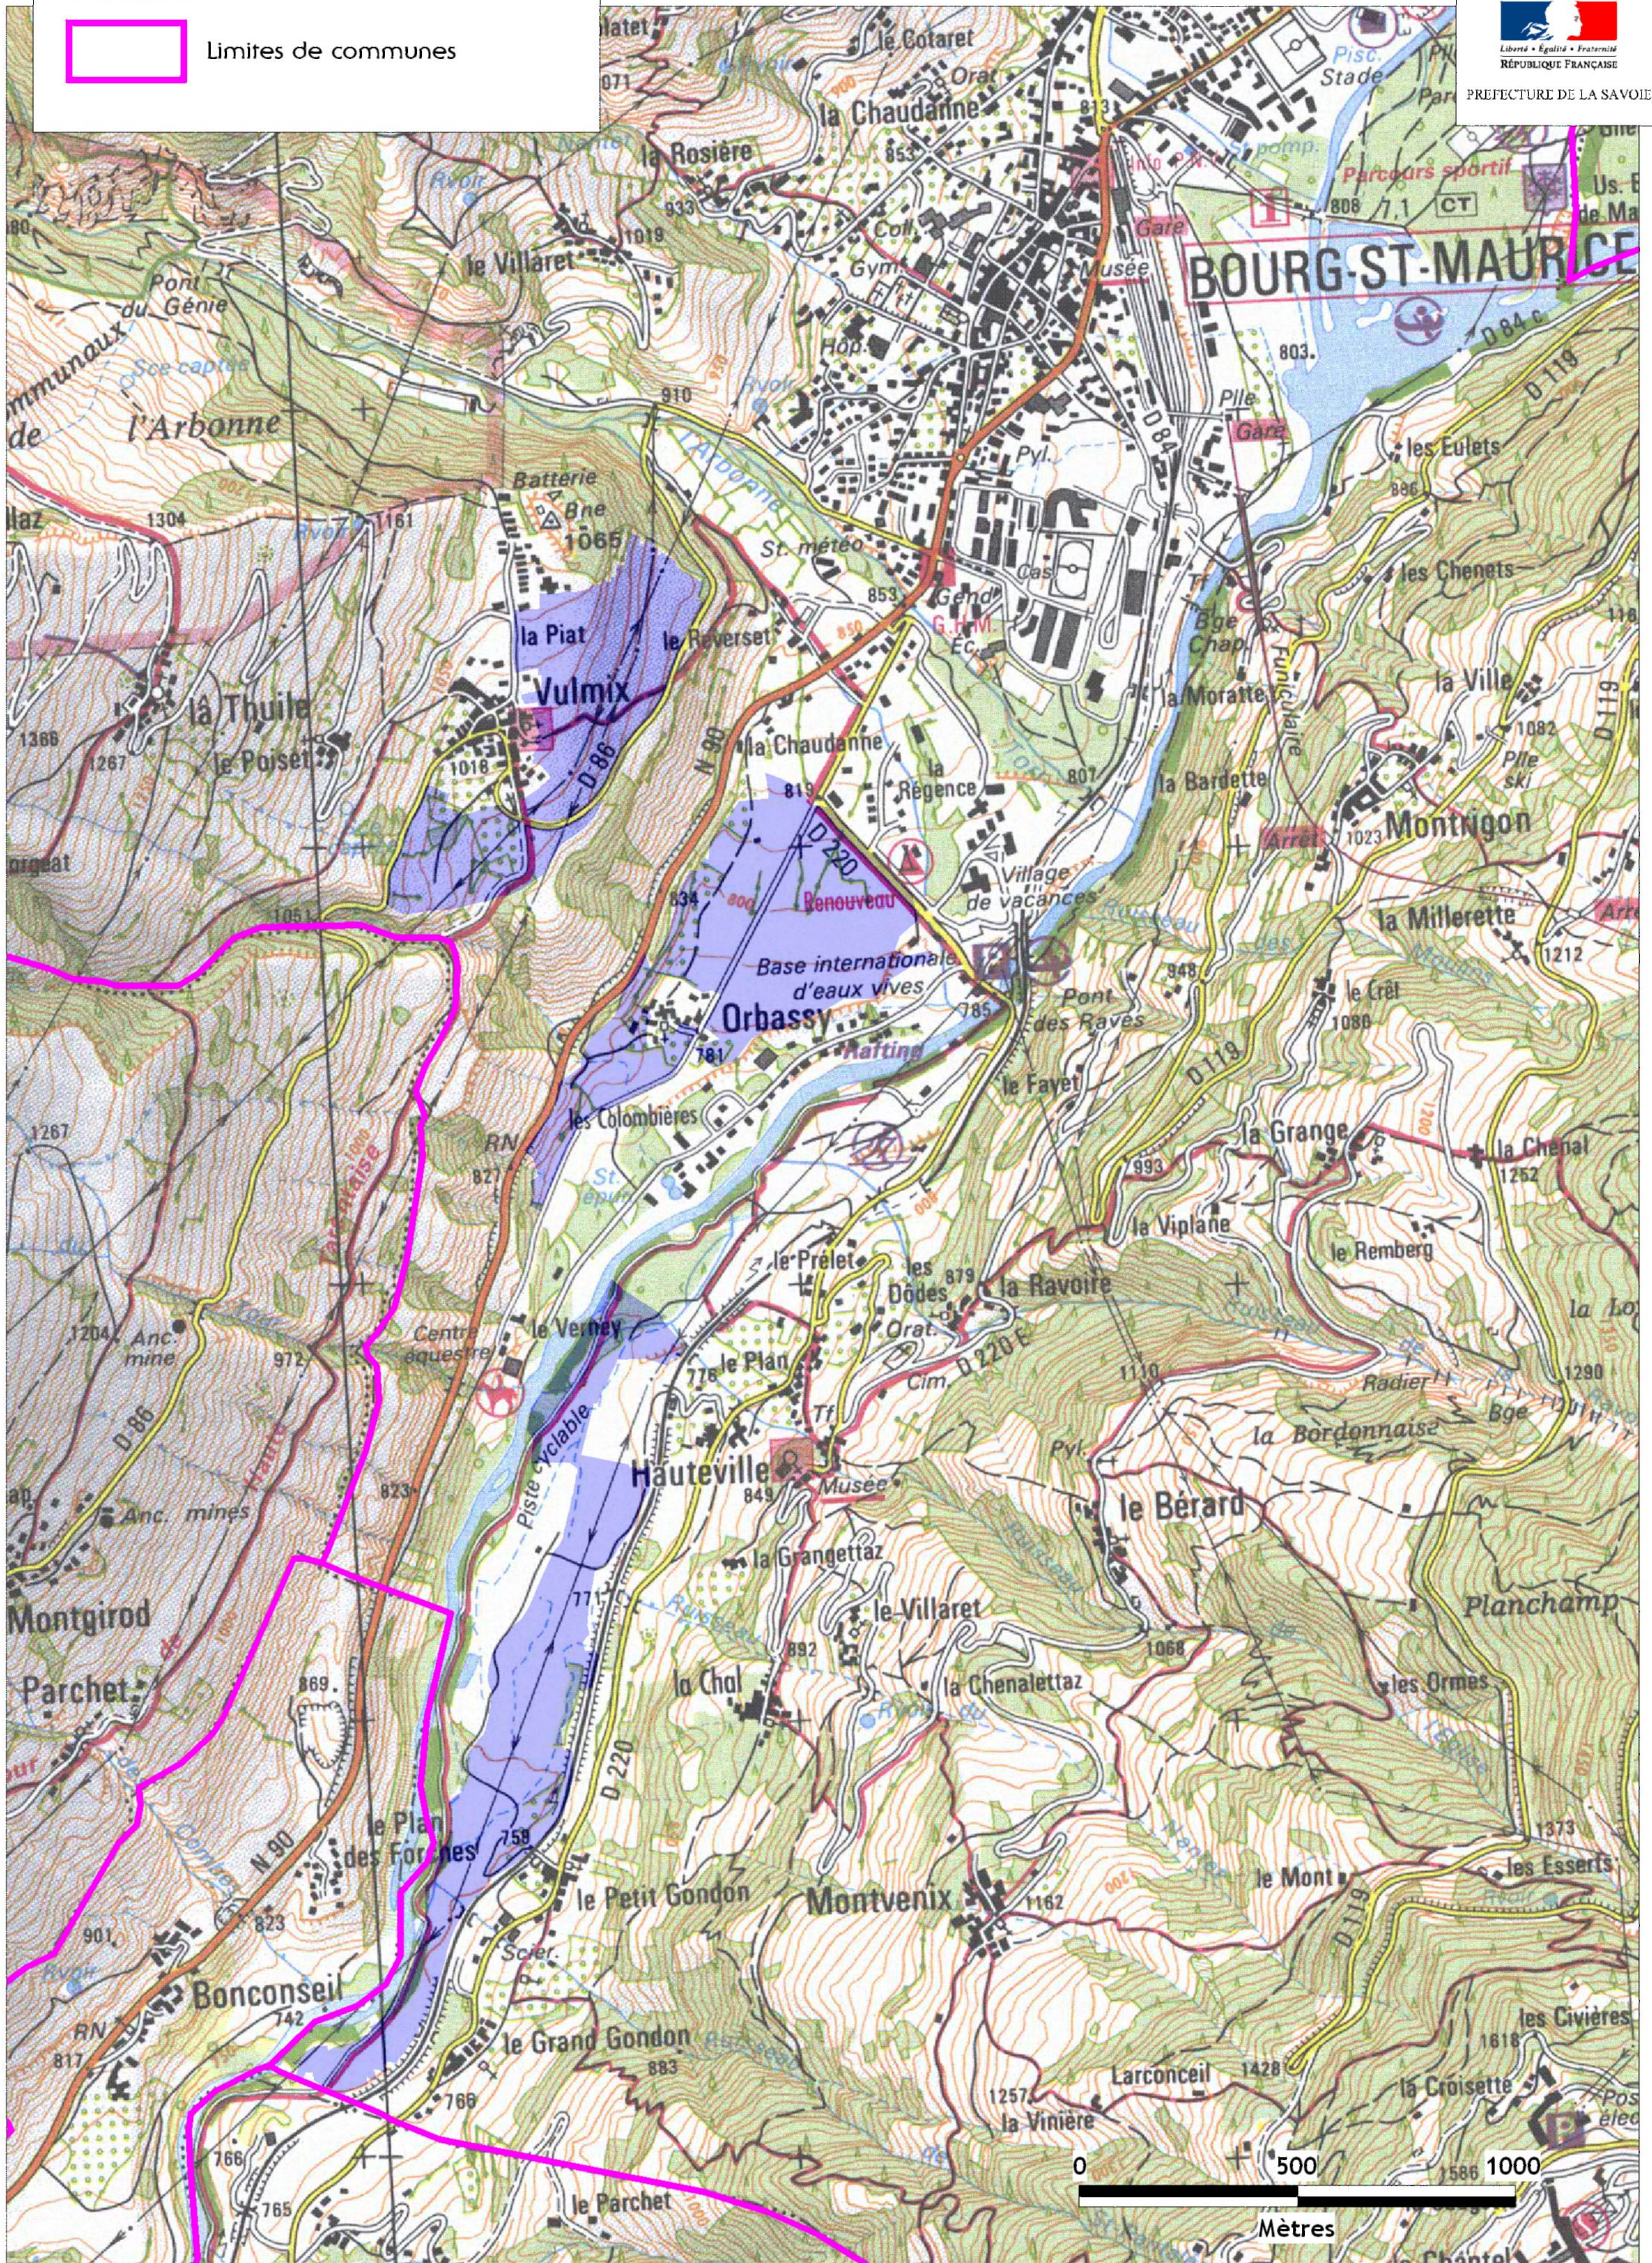

Zap de BOURG-ST-MAURICE

Plan de situation

Zone agricole protégée

Limites de communes

Direction départementale de l'agriculture et de la forêt de la Savoie

PREFECTURE DE LA SAVOIE

Cartographie : DDAF Savoie, juillet 2008