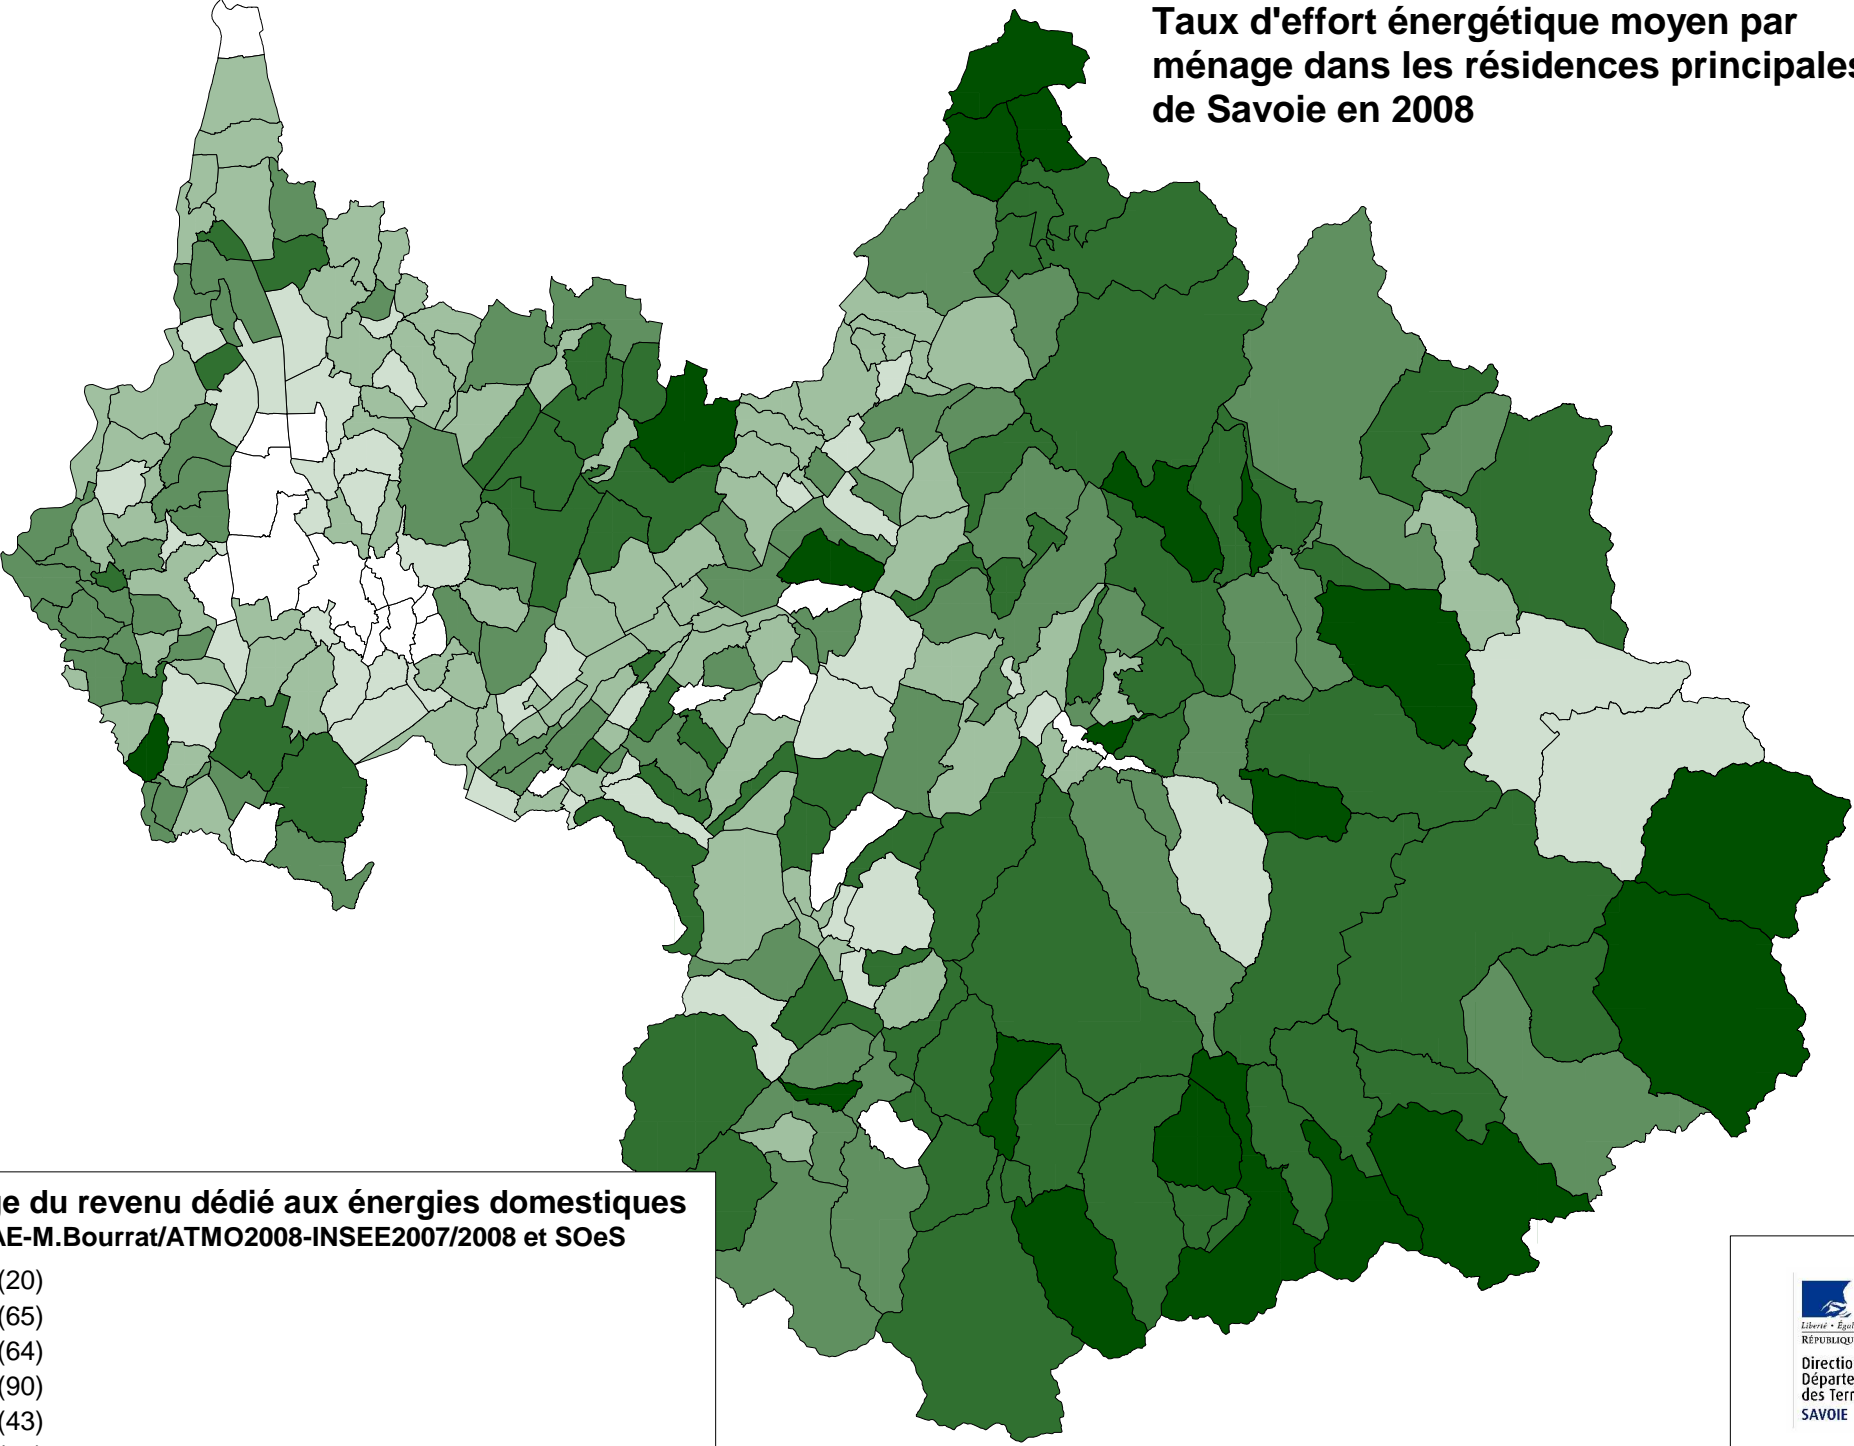

Taux d'effort énergétique moyen par ménage dans les résidences principales de Savoie en 2008

pourcentage du revenu dédié aux énergies domestiques
source: SRCAE-M.Bourrat/ATMO2008-INSEE2007/2008 et SOeS

- 15 et plus (20)
- 13 à < 15 (65)
- 12 à < 13 (64)
- 11 à < 12 (90)
- 10 à < 11 (43)
- inf à 10 (23)