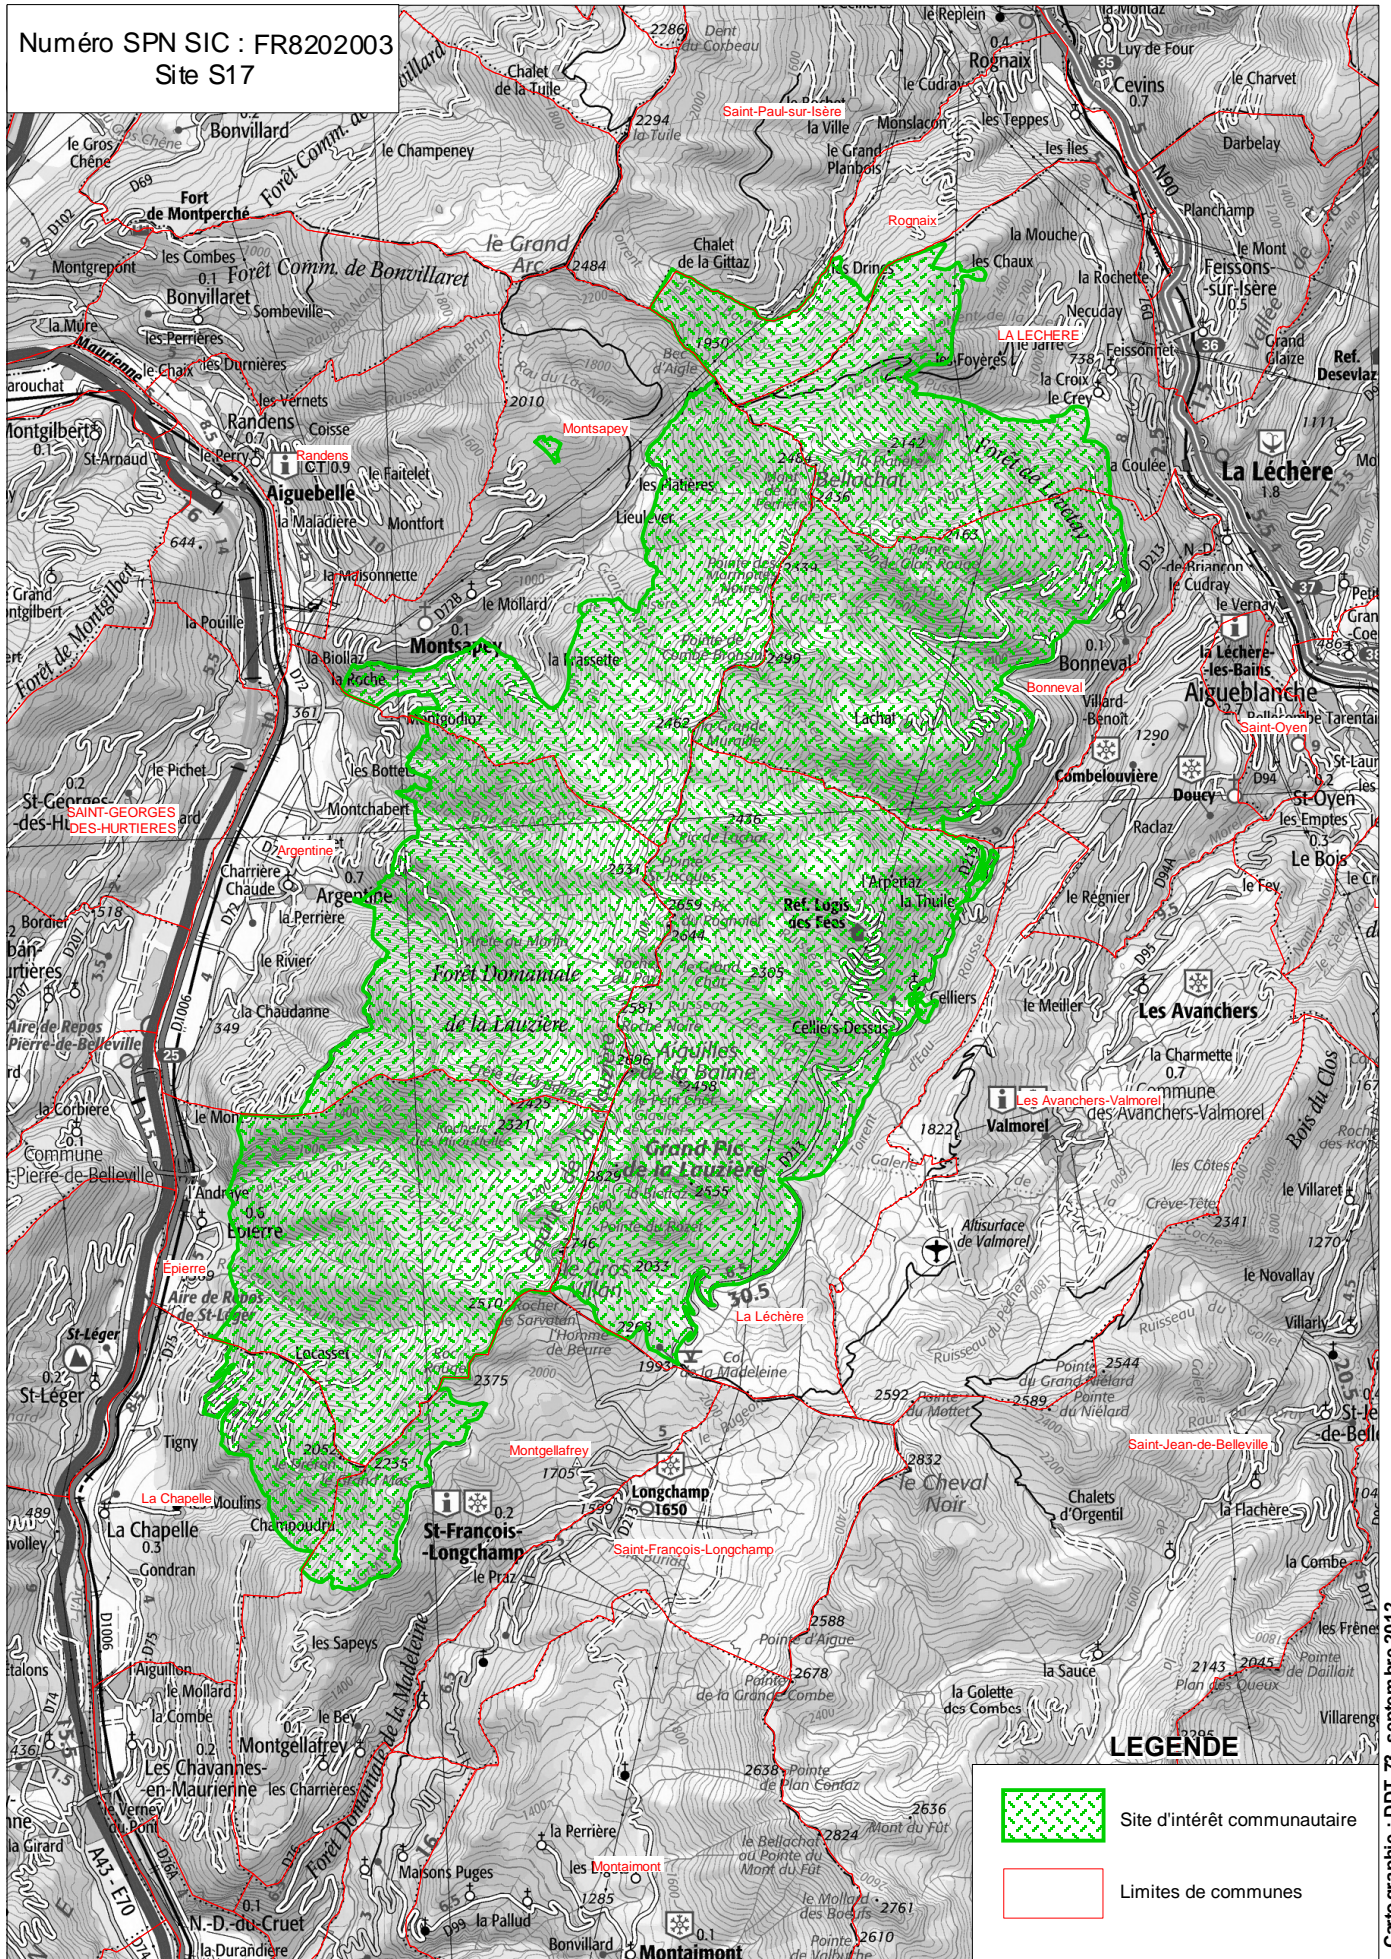

Natura 2000, proposition de site d'intérêt communautaire

MASSIF DE LA LAUZIERE

Numéro SPN SIC : FR8202003
Site S17

Carto graphie : DDT 73, septembre 2012