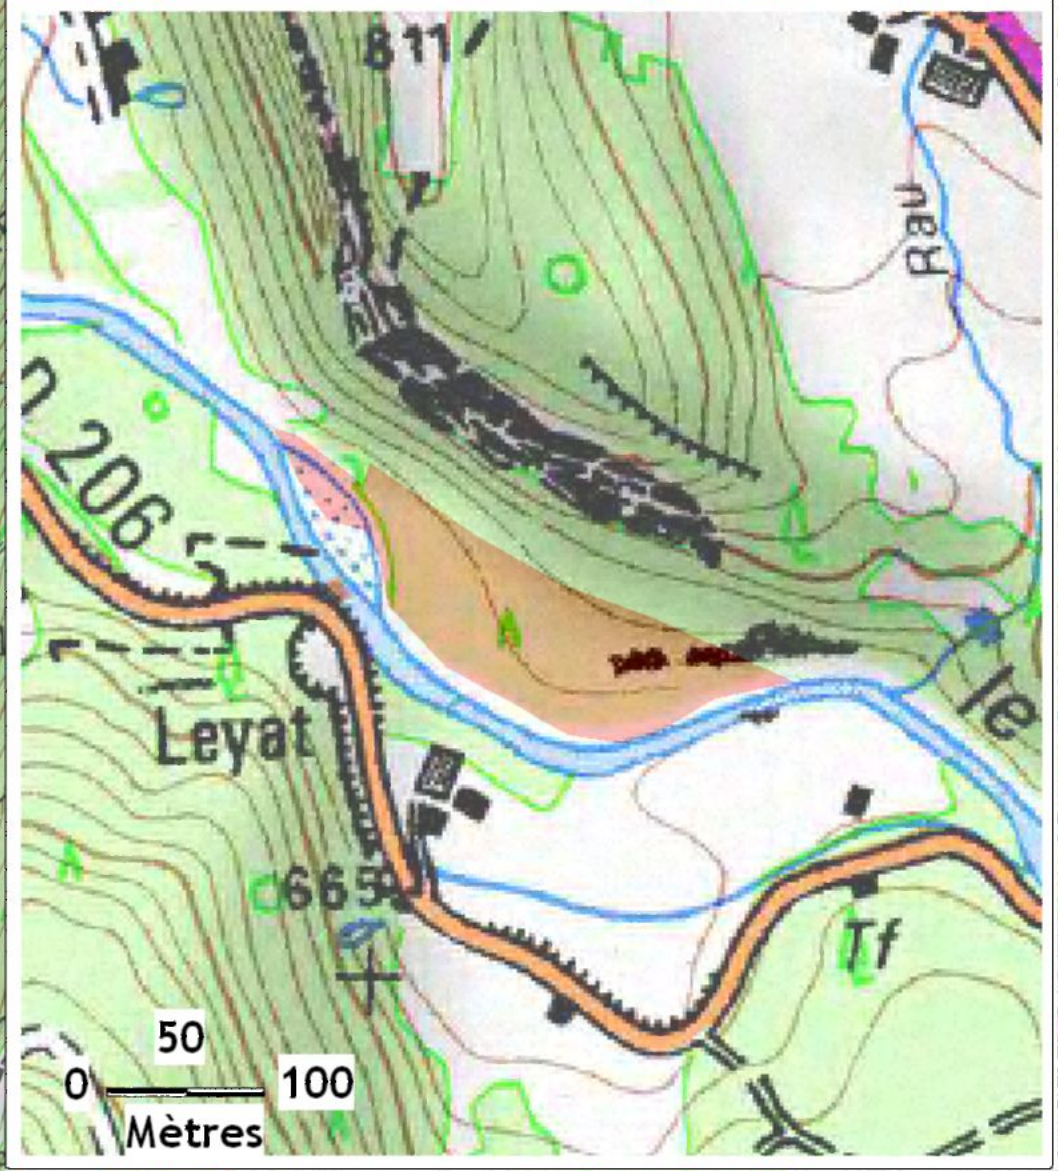

# Arrêté de protection de biotope La SOURCE du CHATEAU

date d'arrêté : 26 mars 1996

Direction départementale de l'agriculture et de la forêt de la Savoie

Liberté • Égalité • Fraternité  
REPUBLIQUE FRANÇAISE

PREFECTURE DE LA SAVOIE

APPB

Limites de communes