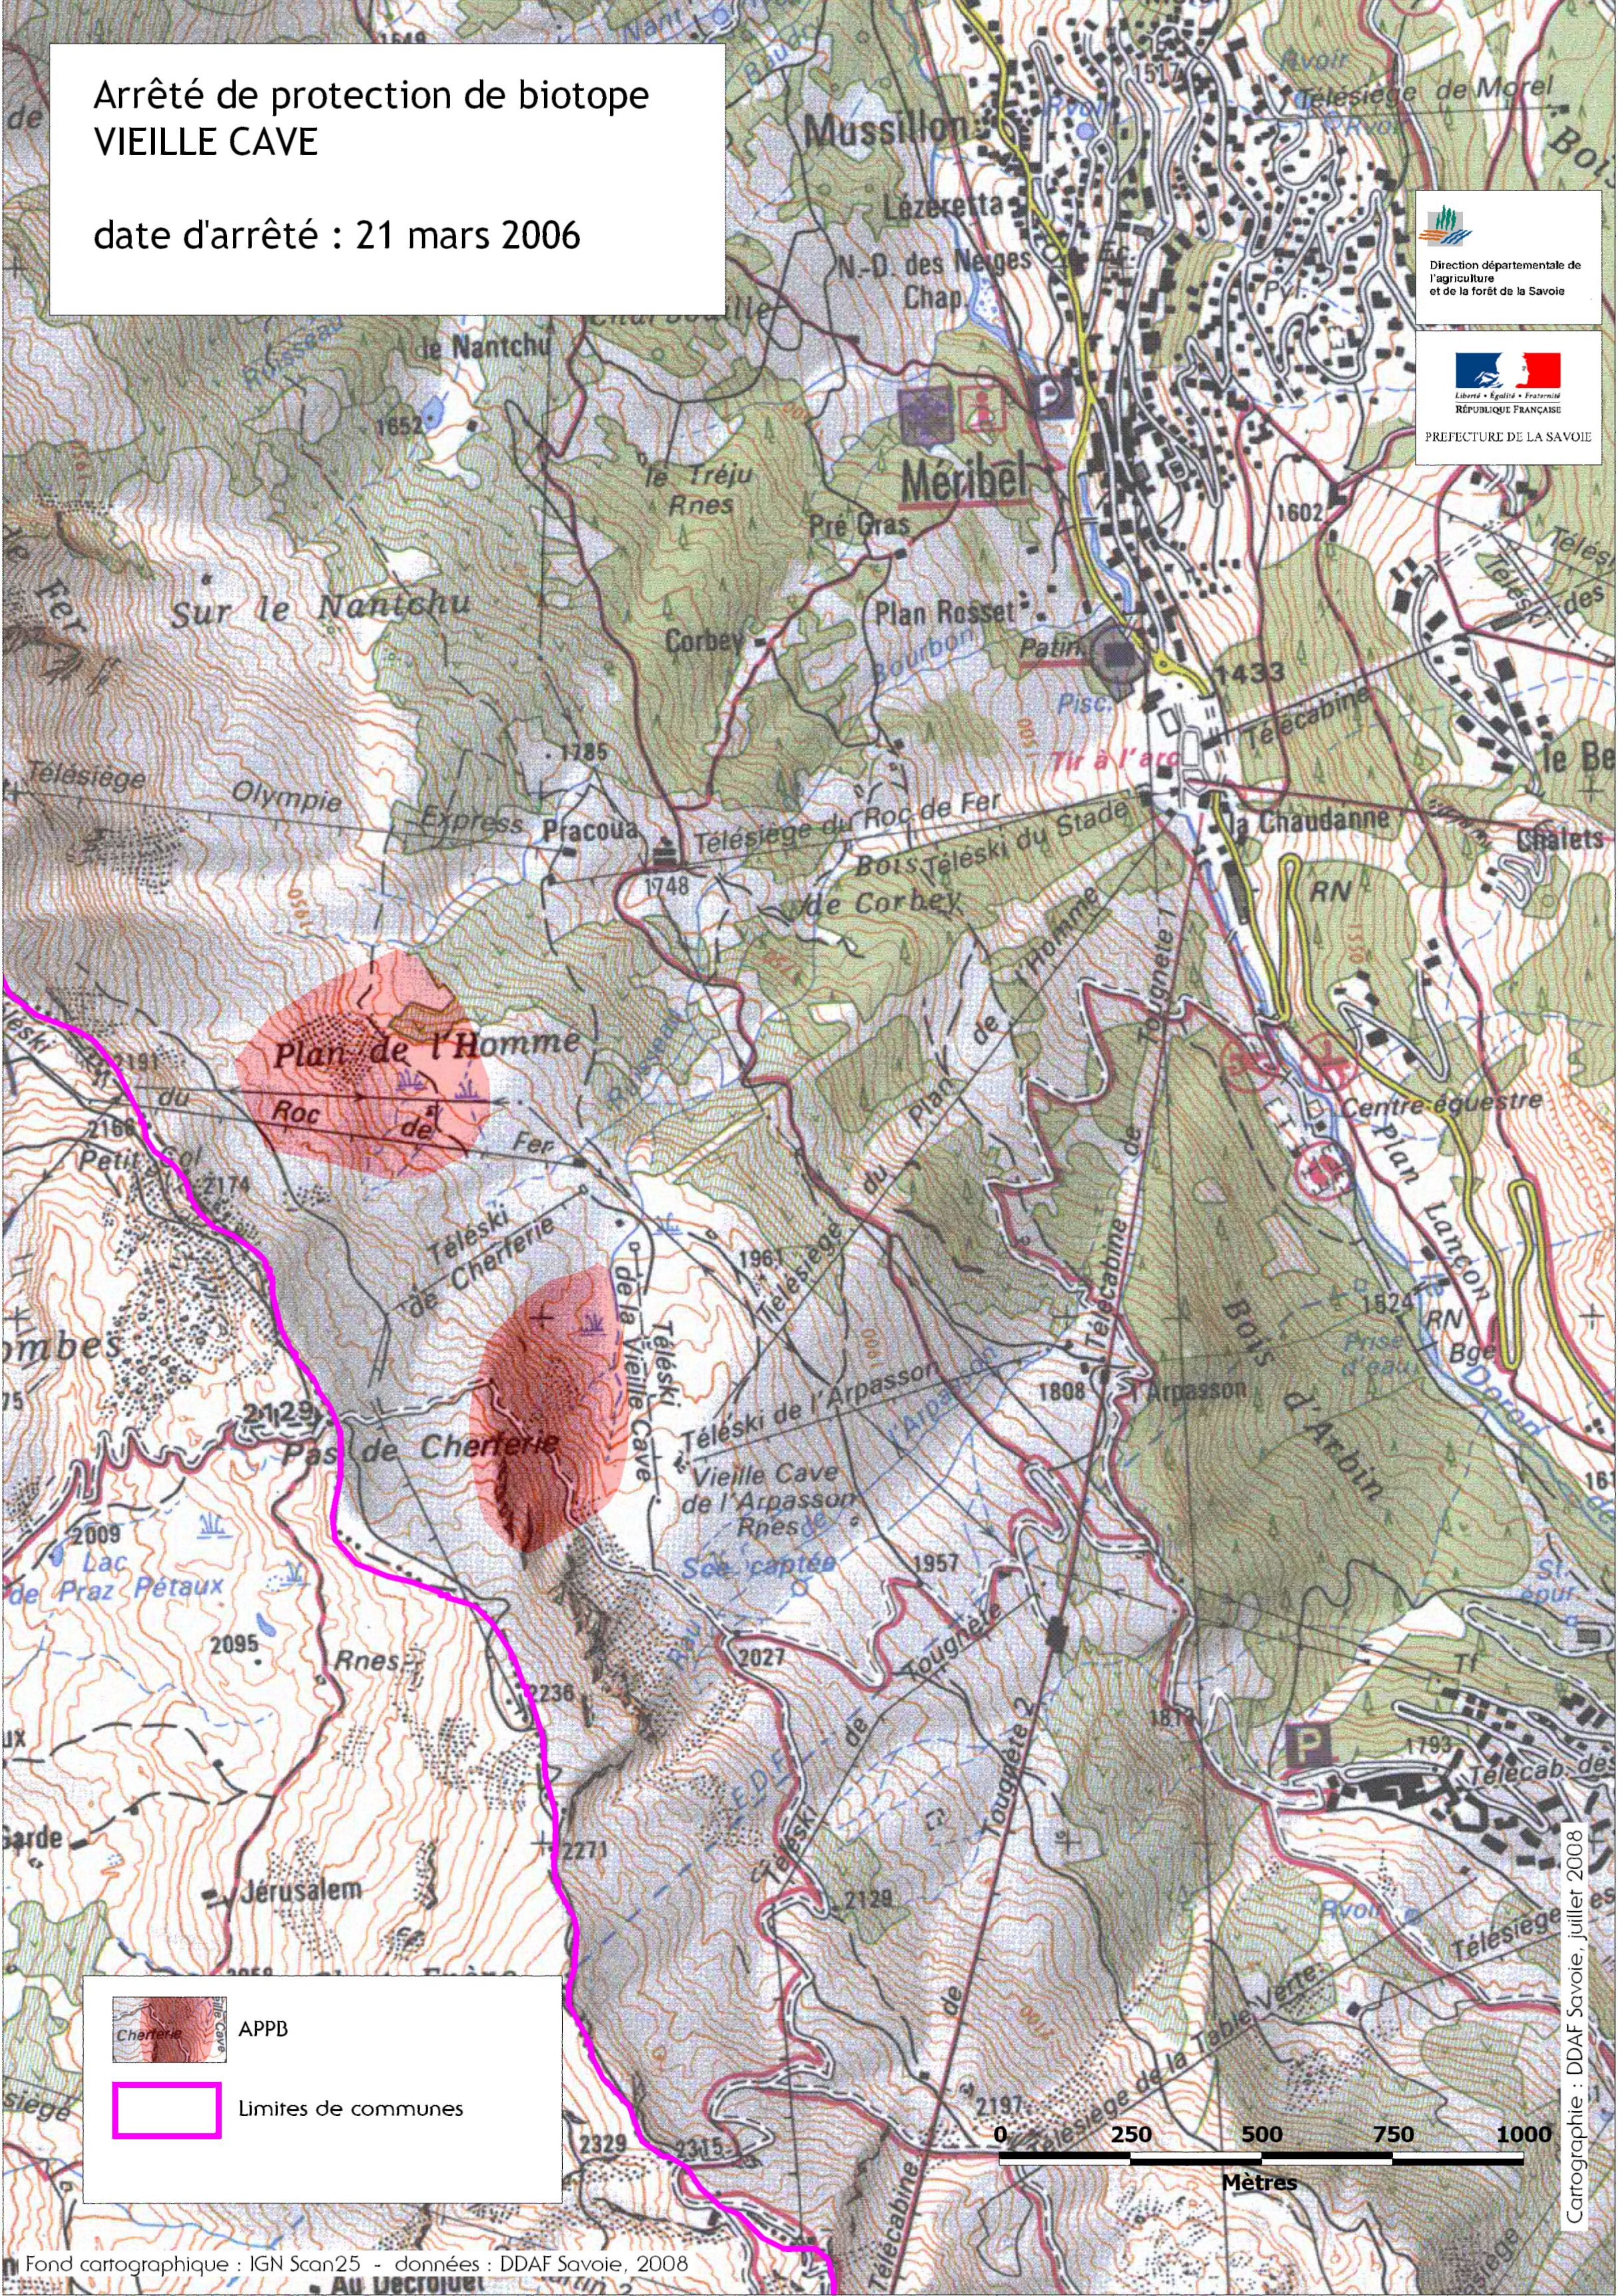

# Arrêté de protection de biotope VIEILLE CAVE

date d'arrêté : 21 mars 2006

 APPB

 Limites de communes

Cartographie : DDAF Savoie, juillet 2008