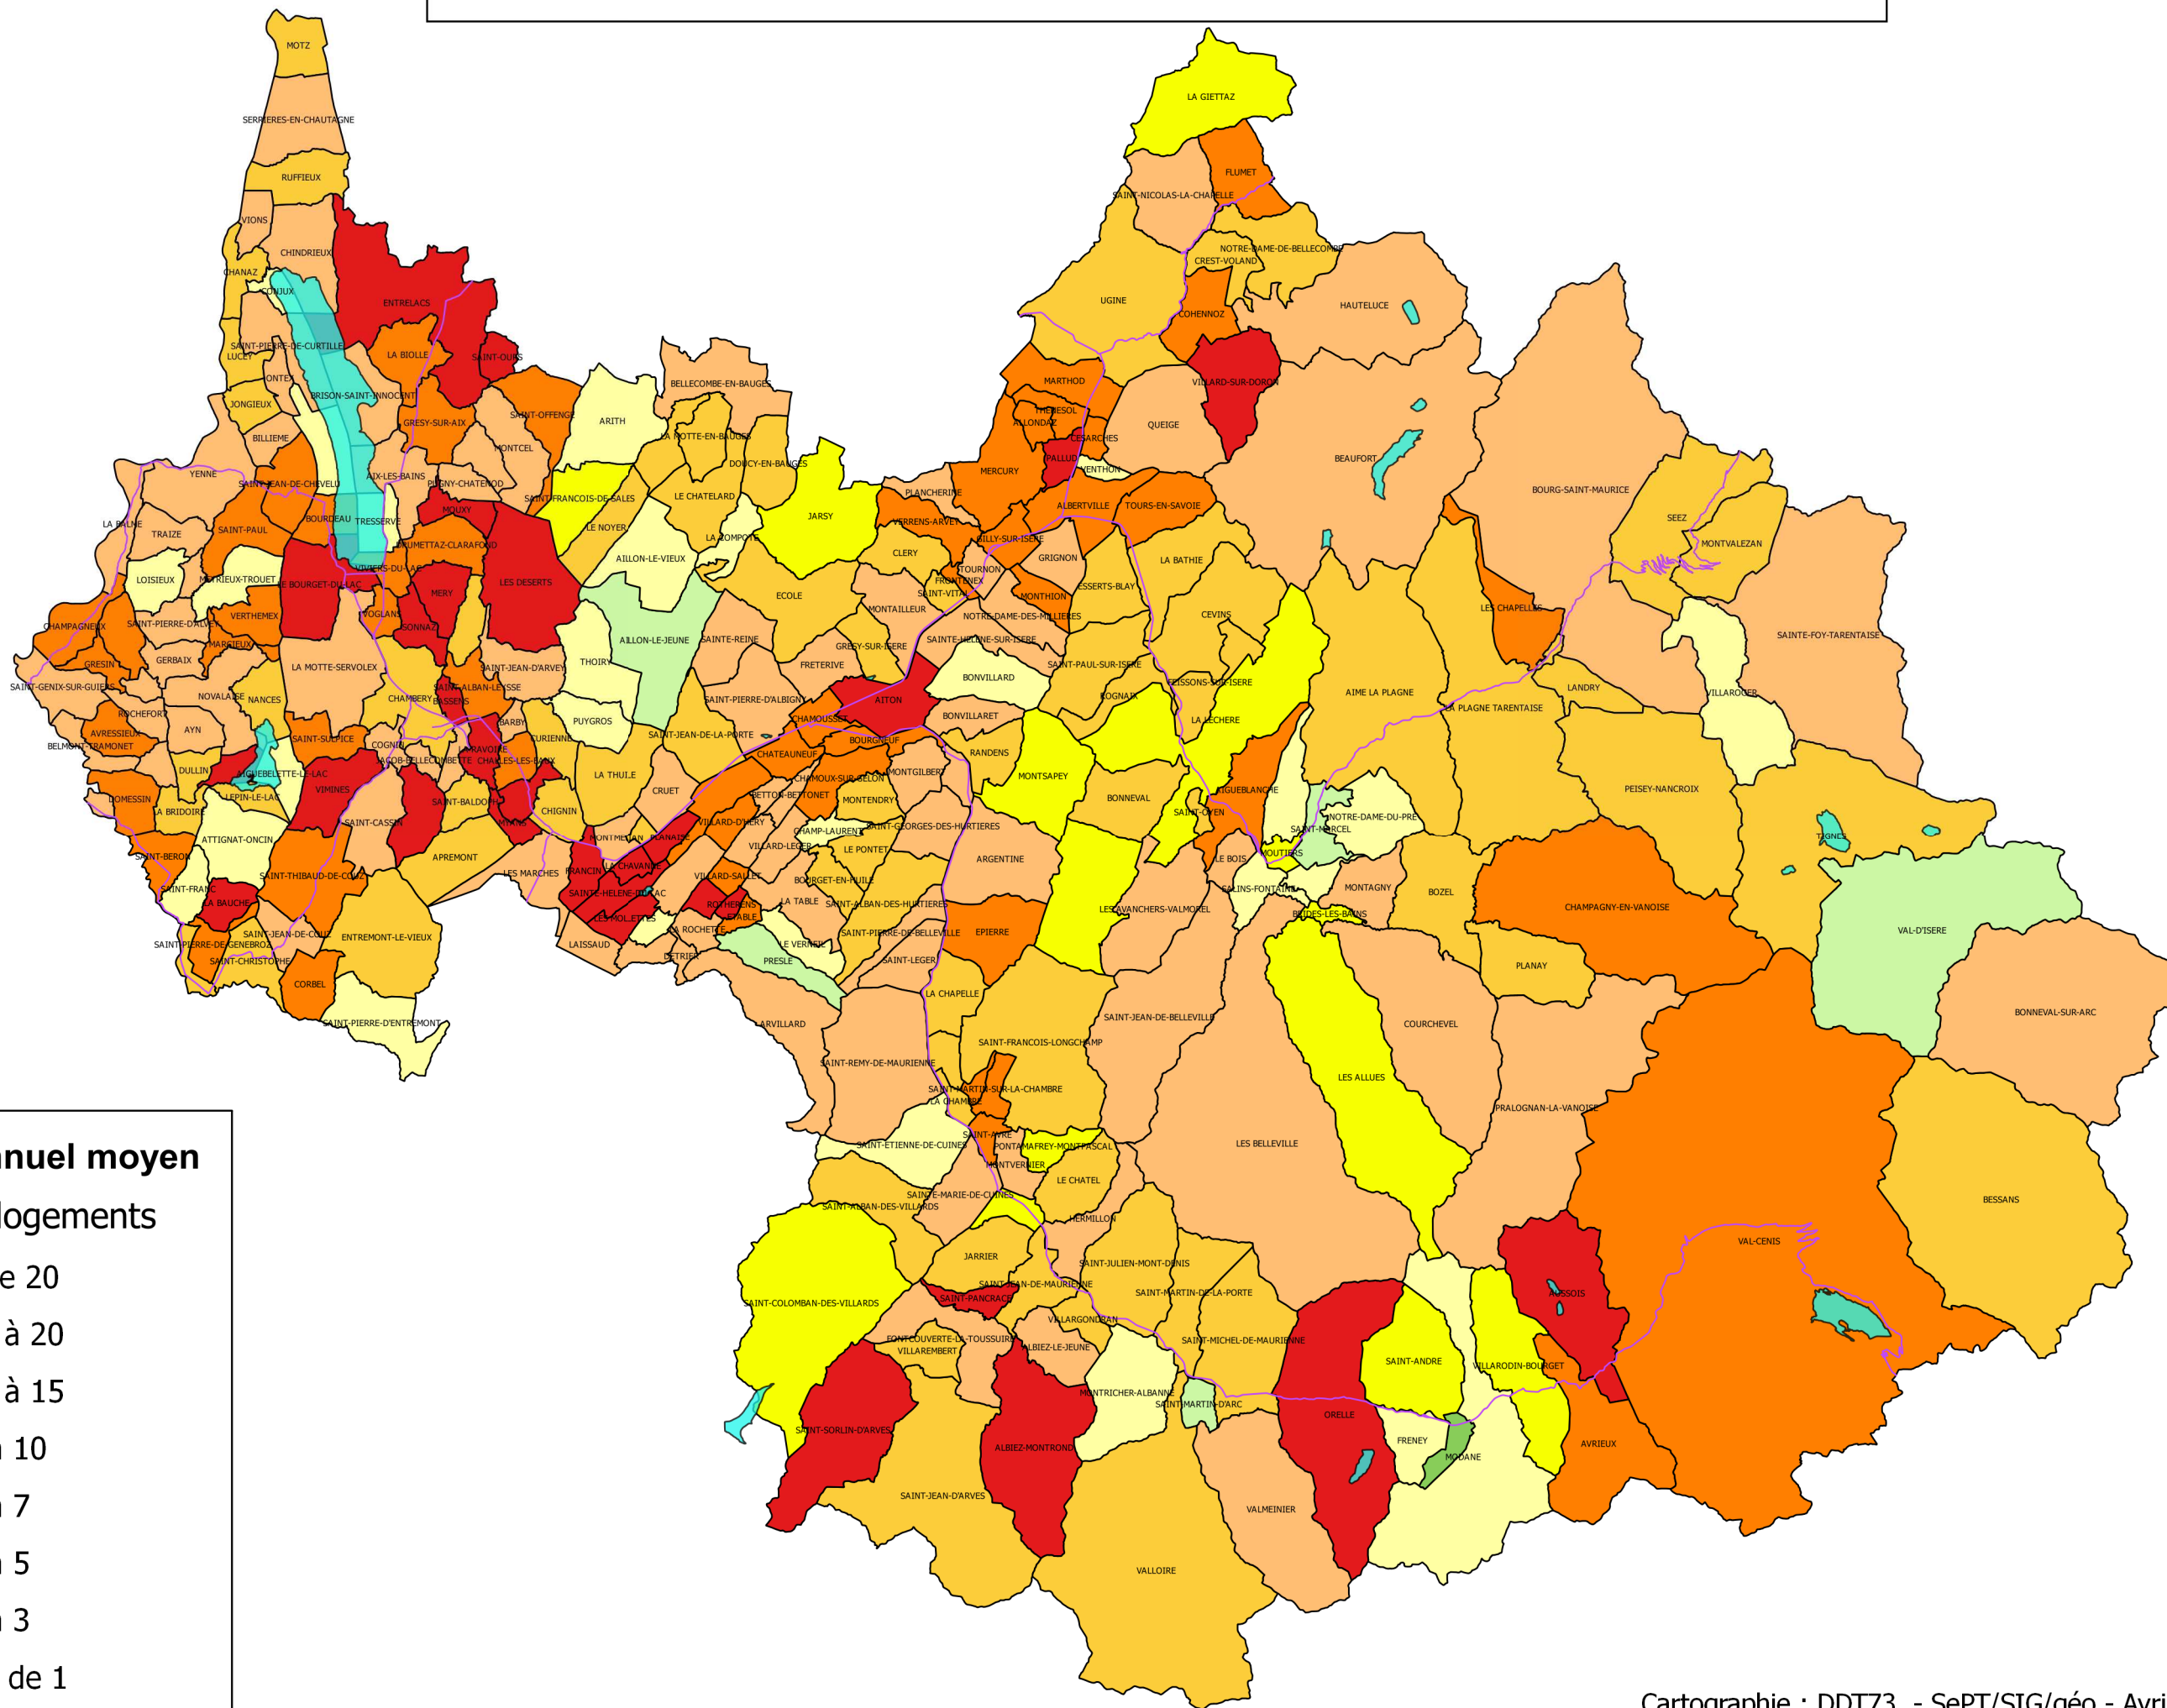

Liberté • Égalité • Fraternité
RÉPUBLIQUE FRANÇAISE

Direction
Départementale
des Territoires
SAVOIE

Taux de progression du Parc de logements de 2005 à 2016

Rythme annuel moyen pour 1000 logements

- plus de 20
- de 15 à 20
- de 10 à 15
- de 7 à 10
- de 5 à 7
- de 1 à 3
- moins de 1