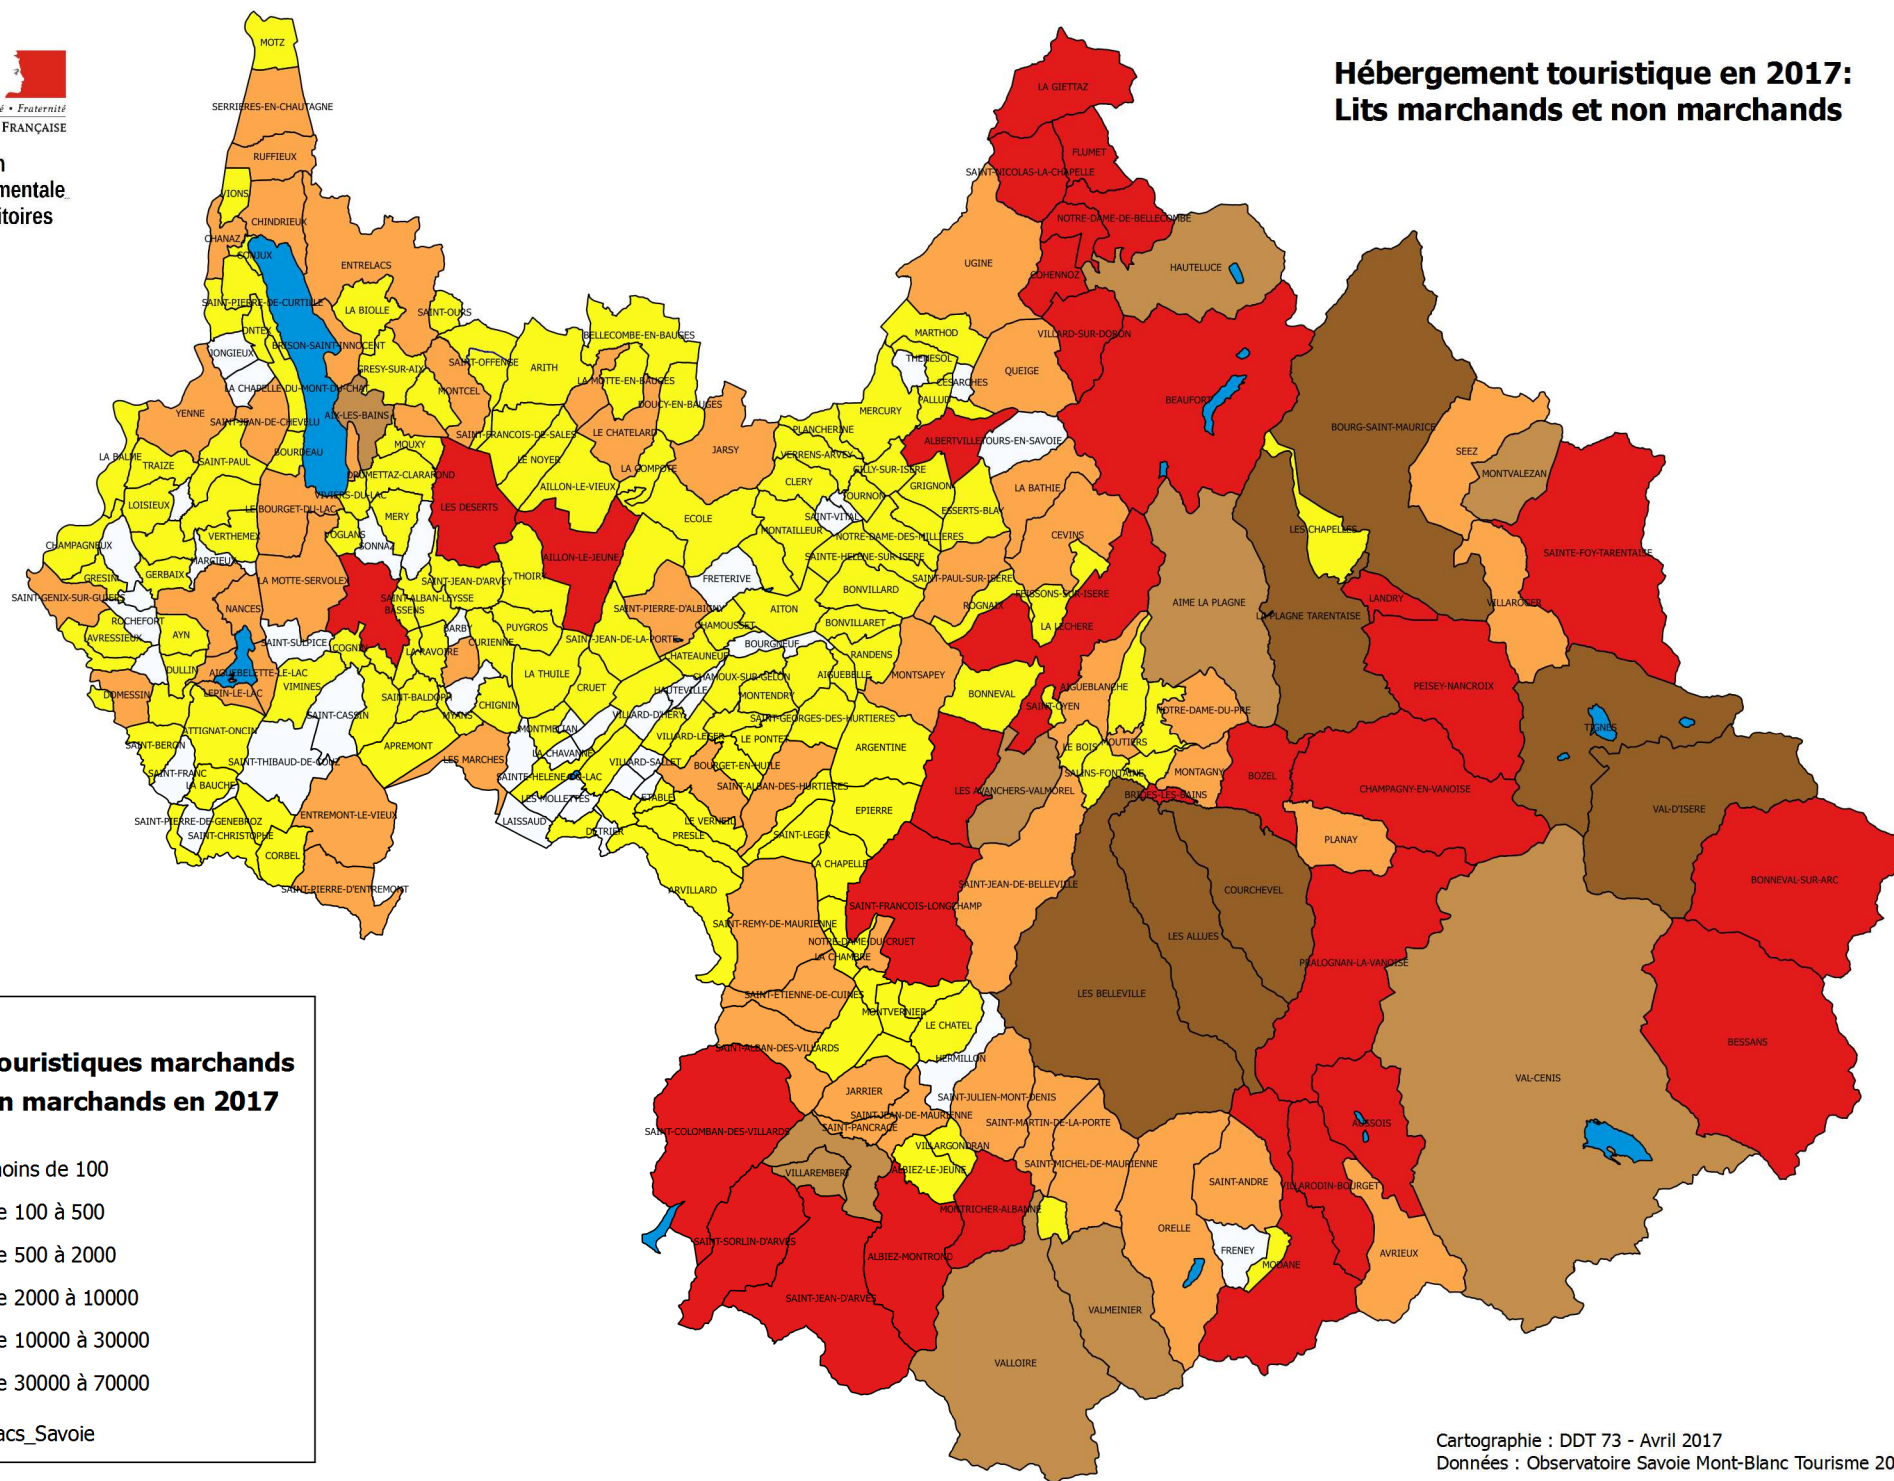

Hébergement touristique en 2017: Lits marchands et non marchands

Lits touristiques marchands et non marchands en 2017

- moins de 100
- de 100 à 500
- de 500 à 2000
- de 2000 à 10000
- de 10000 à 30000
- de 30000 à 70000
- Lacs_Savoie