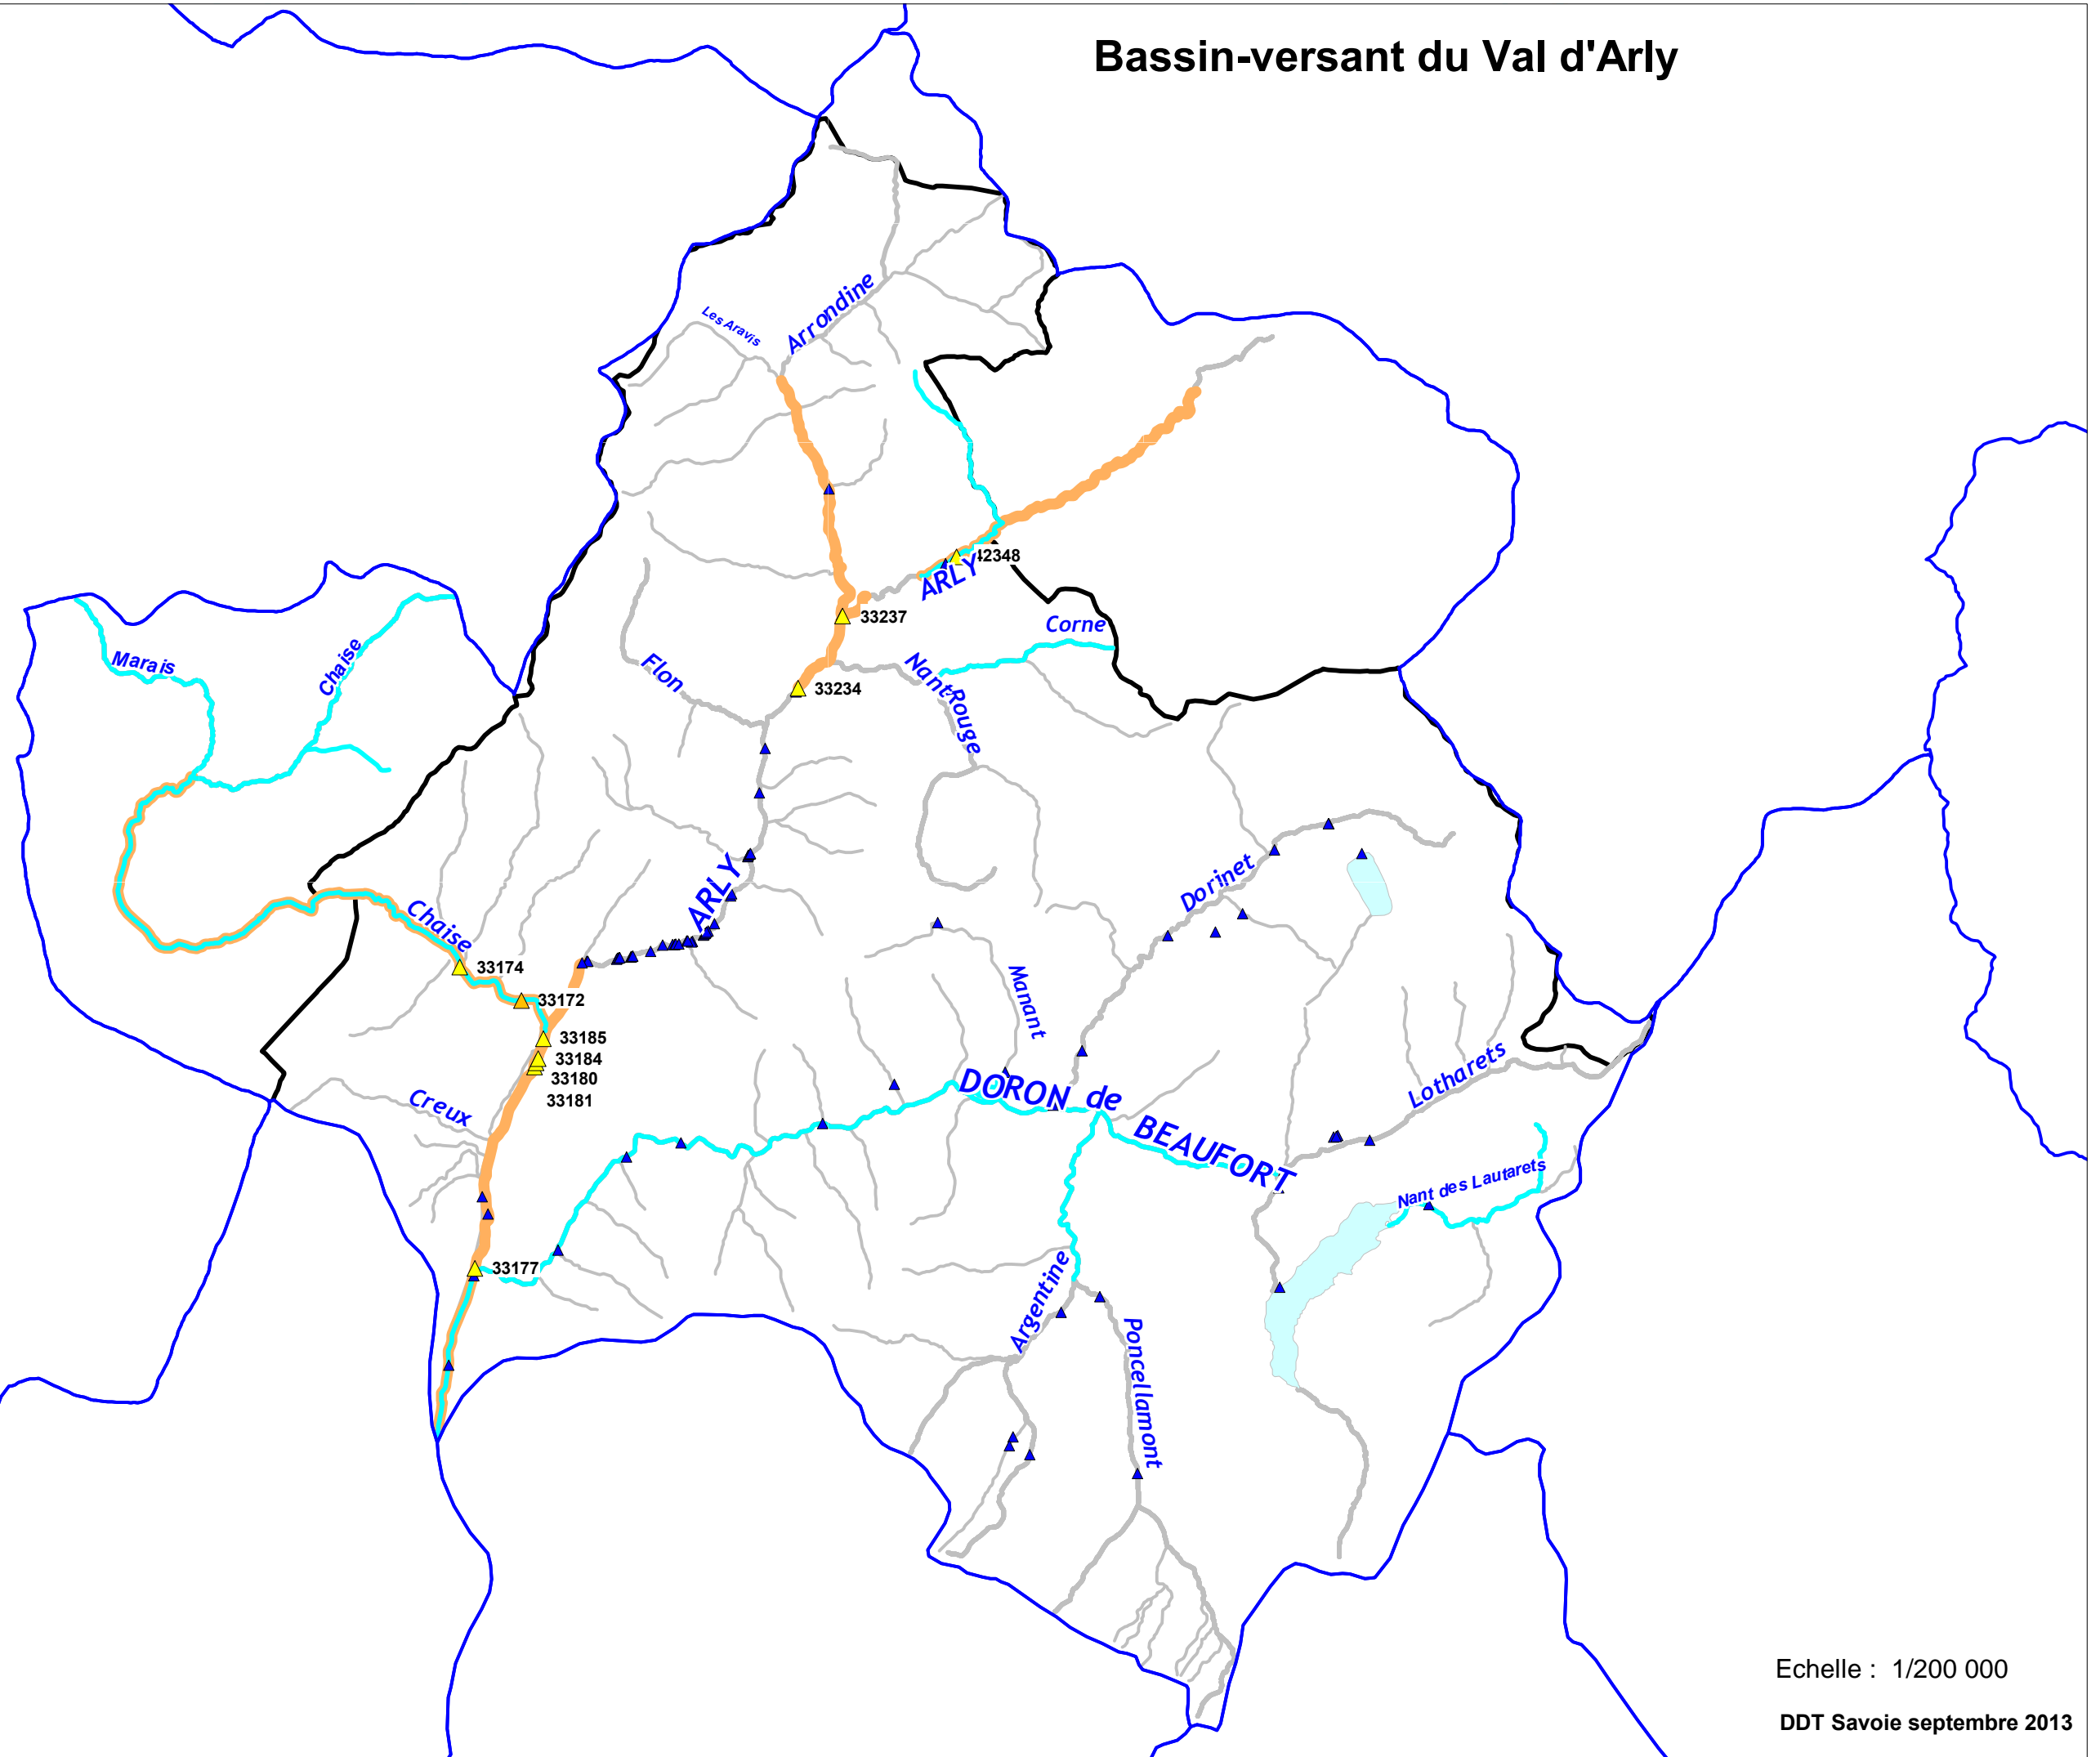

Liberté • Égalité • Fraternité
RÉPUBLIQUE FRANÇAISE

Bassin-versant du Val d'Arly

Cours d'eau

- Liste 1
- Liste 2
- Autre

Ouvrages ROE

- ▲ Lot 1
- ▲ Lot 2
- ▲ Lot 2bis
- ▲ Autres ouvrages

Echelle : 1/200 000

DDT Savoie septembre 2013