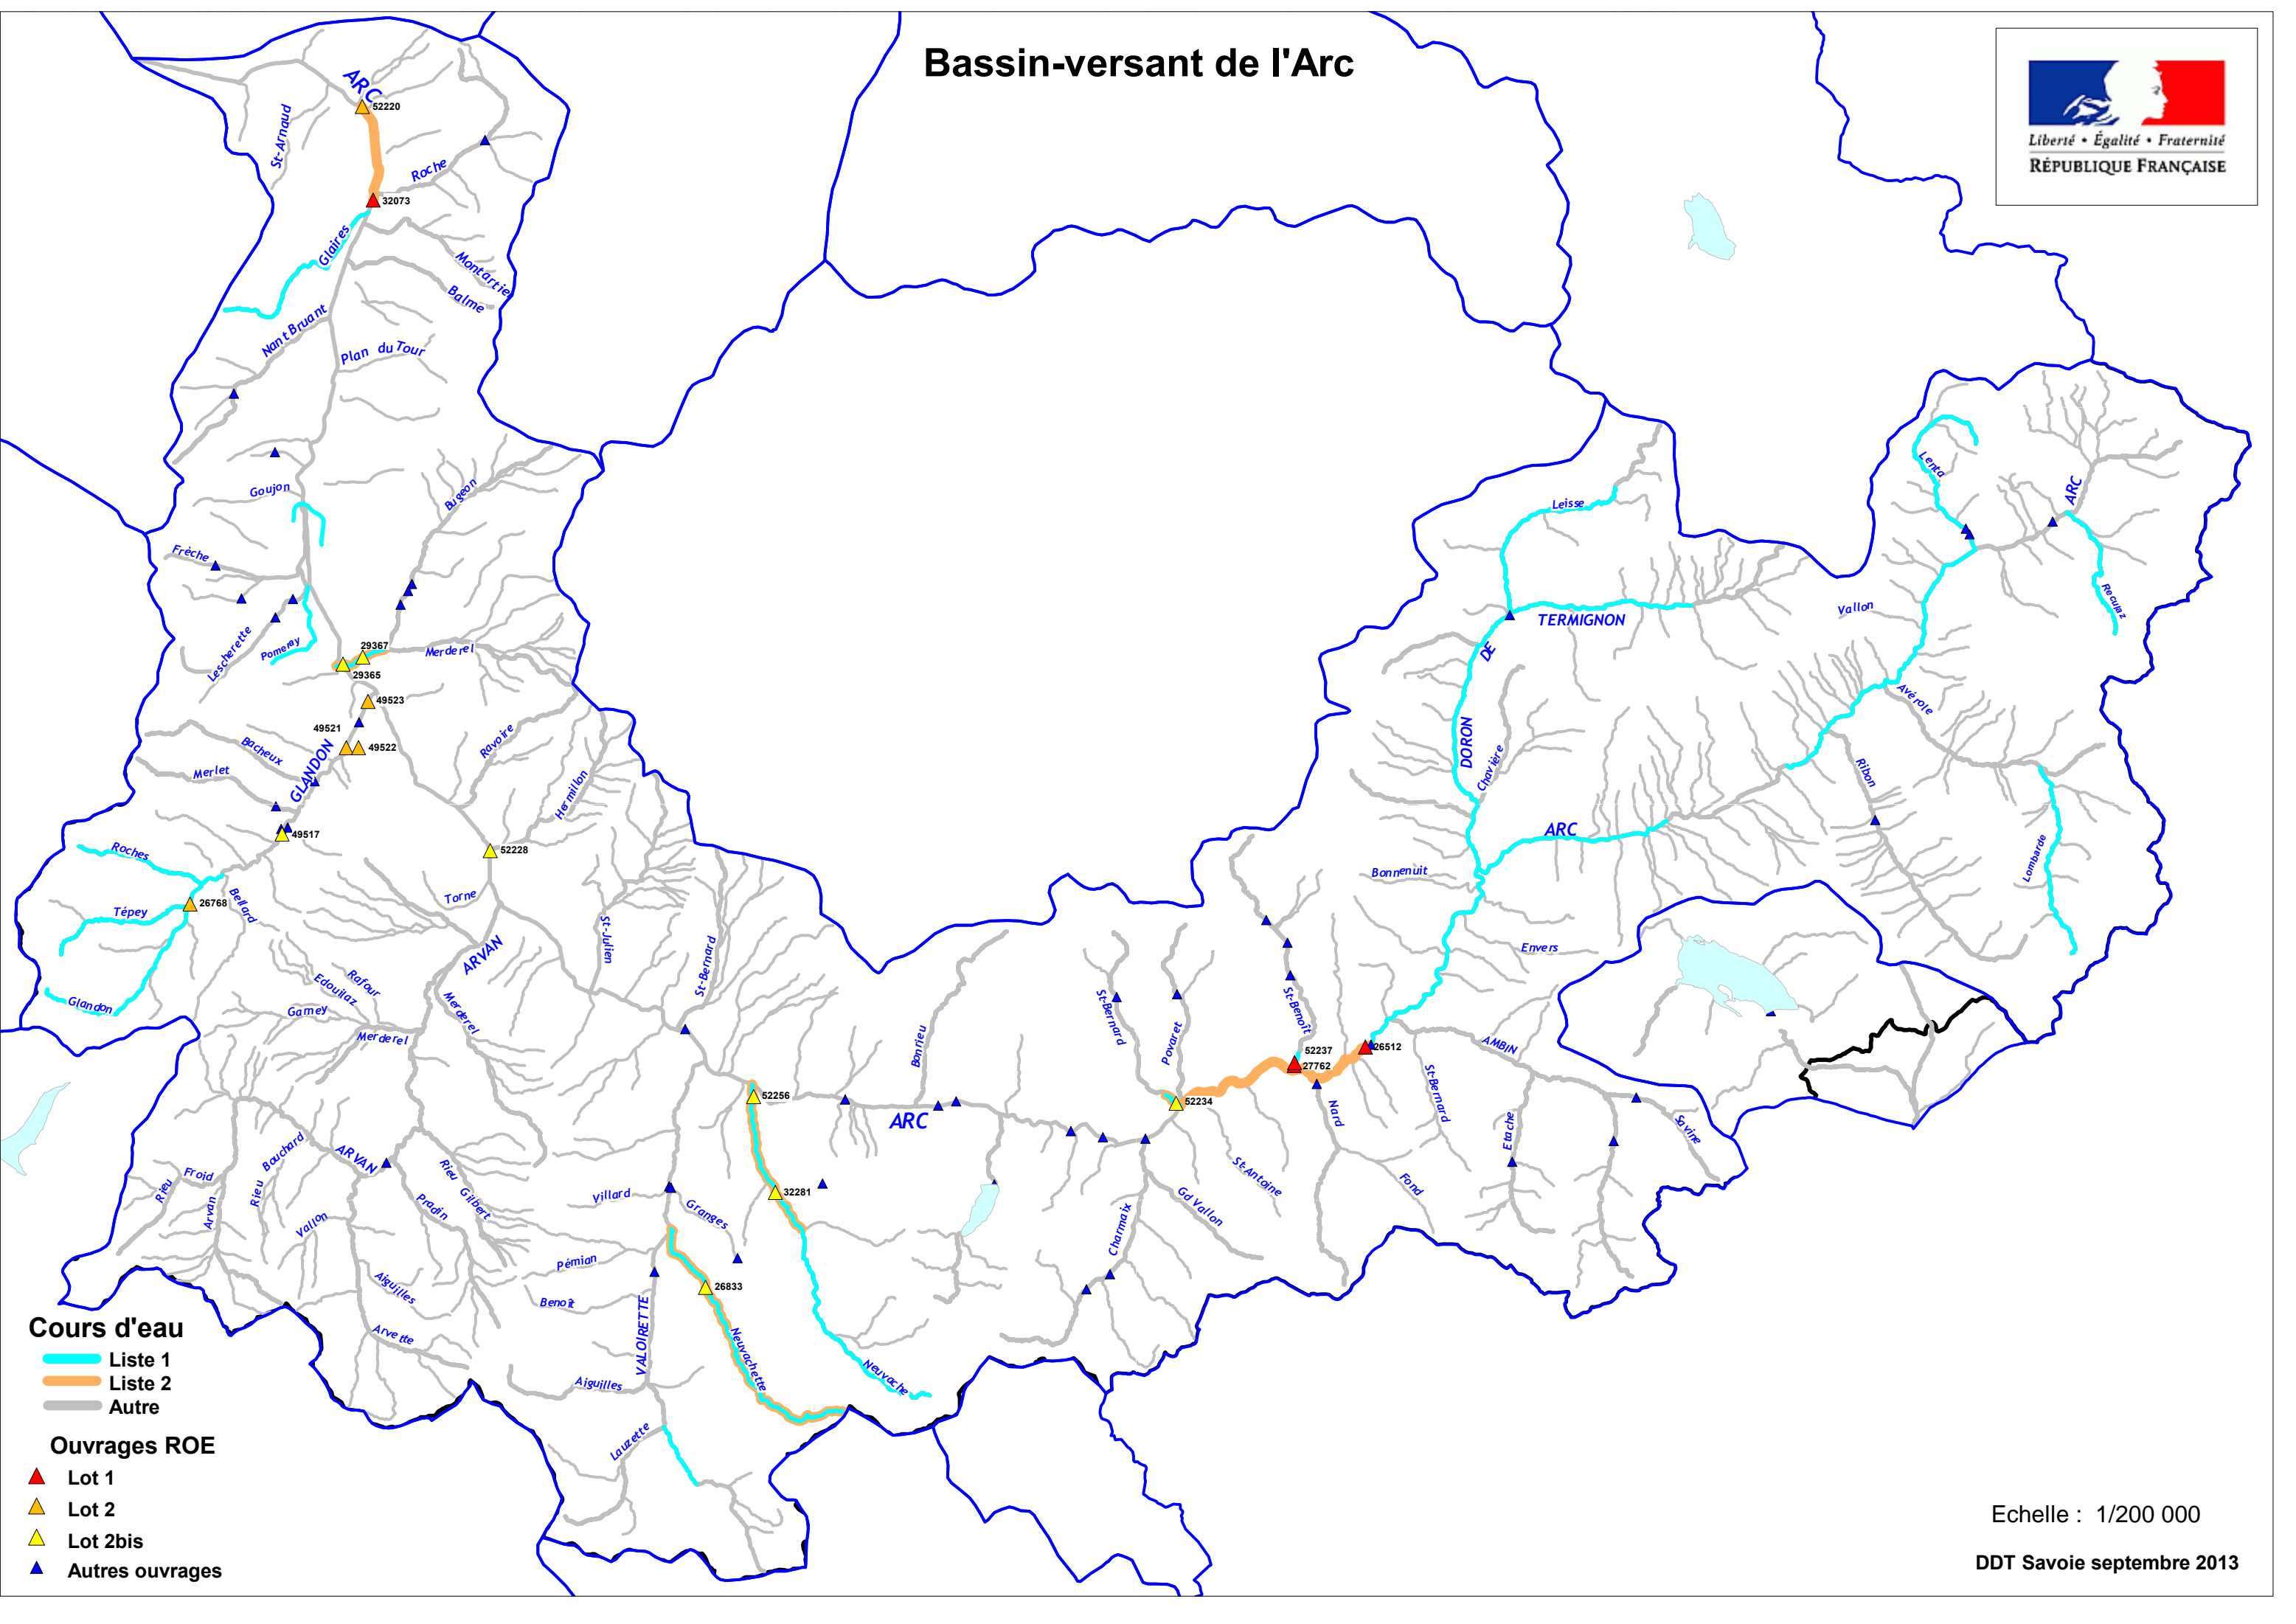

Bassin-versant de l'Arc

Cours d'eau

- Liste 1
- Liste 2
- Autre

Ouvrages ROE

- ▲ Lot 1
- ▲ Lot 2
- ▲ Lot 2bis
- ▲ Autres ouvrages

Echelle : 1/200 000

DDT Savoie septembre 2013