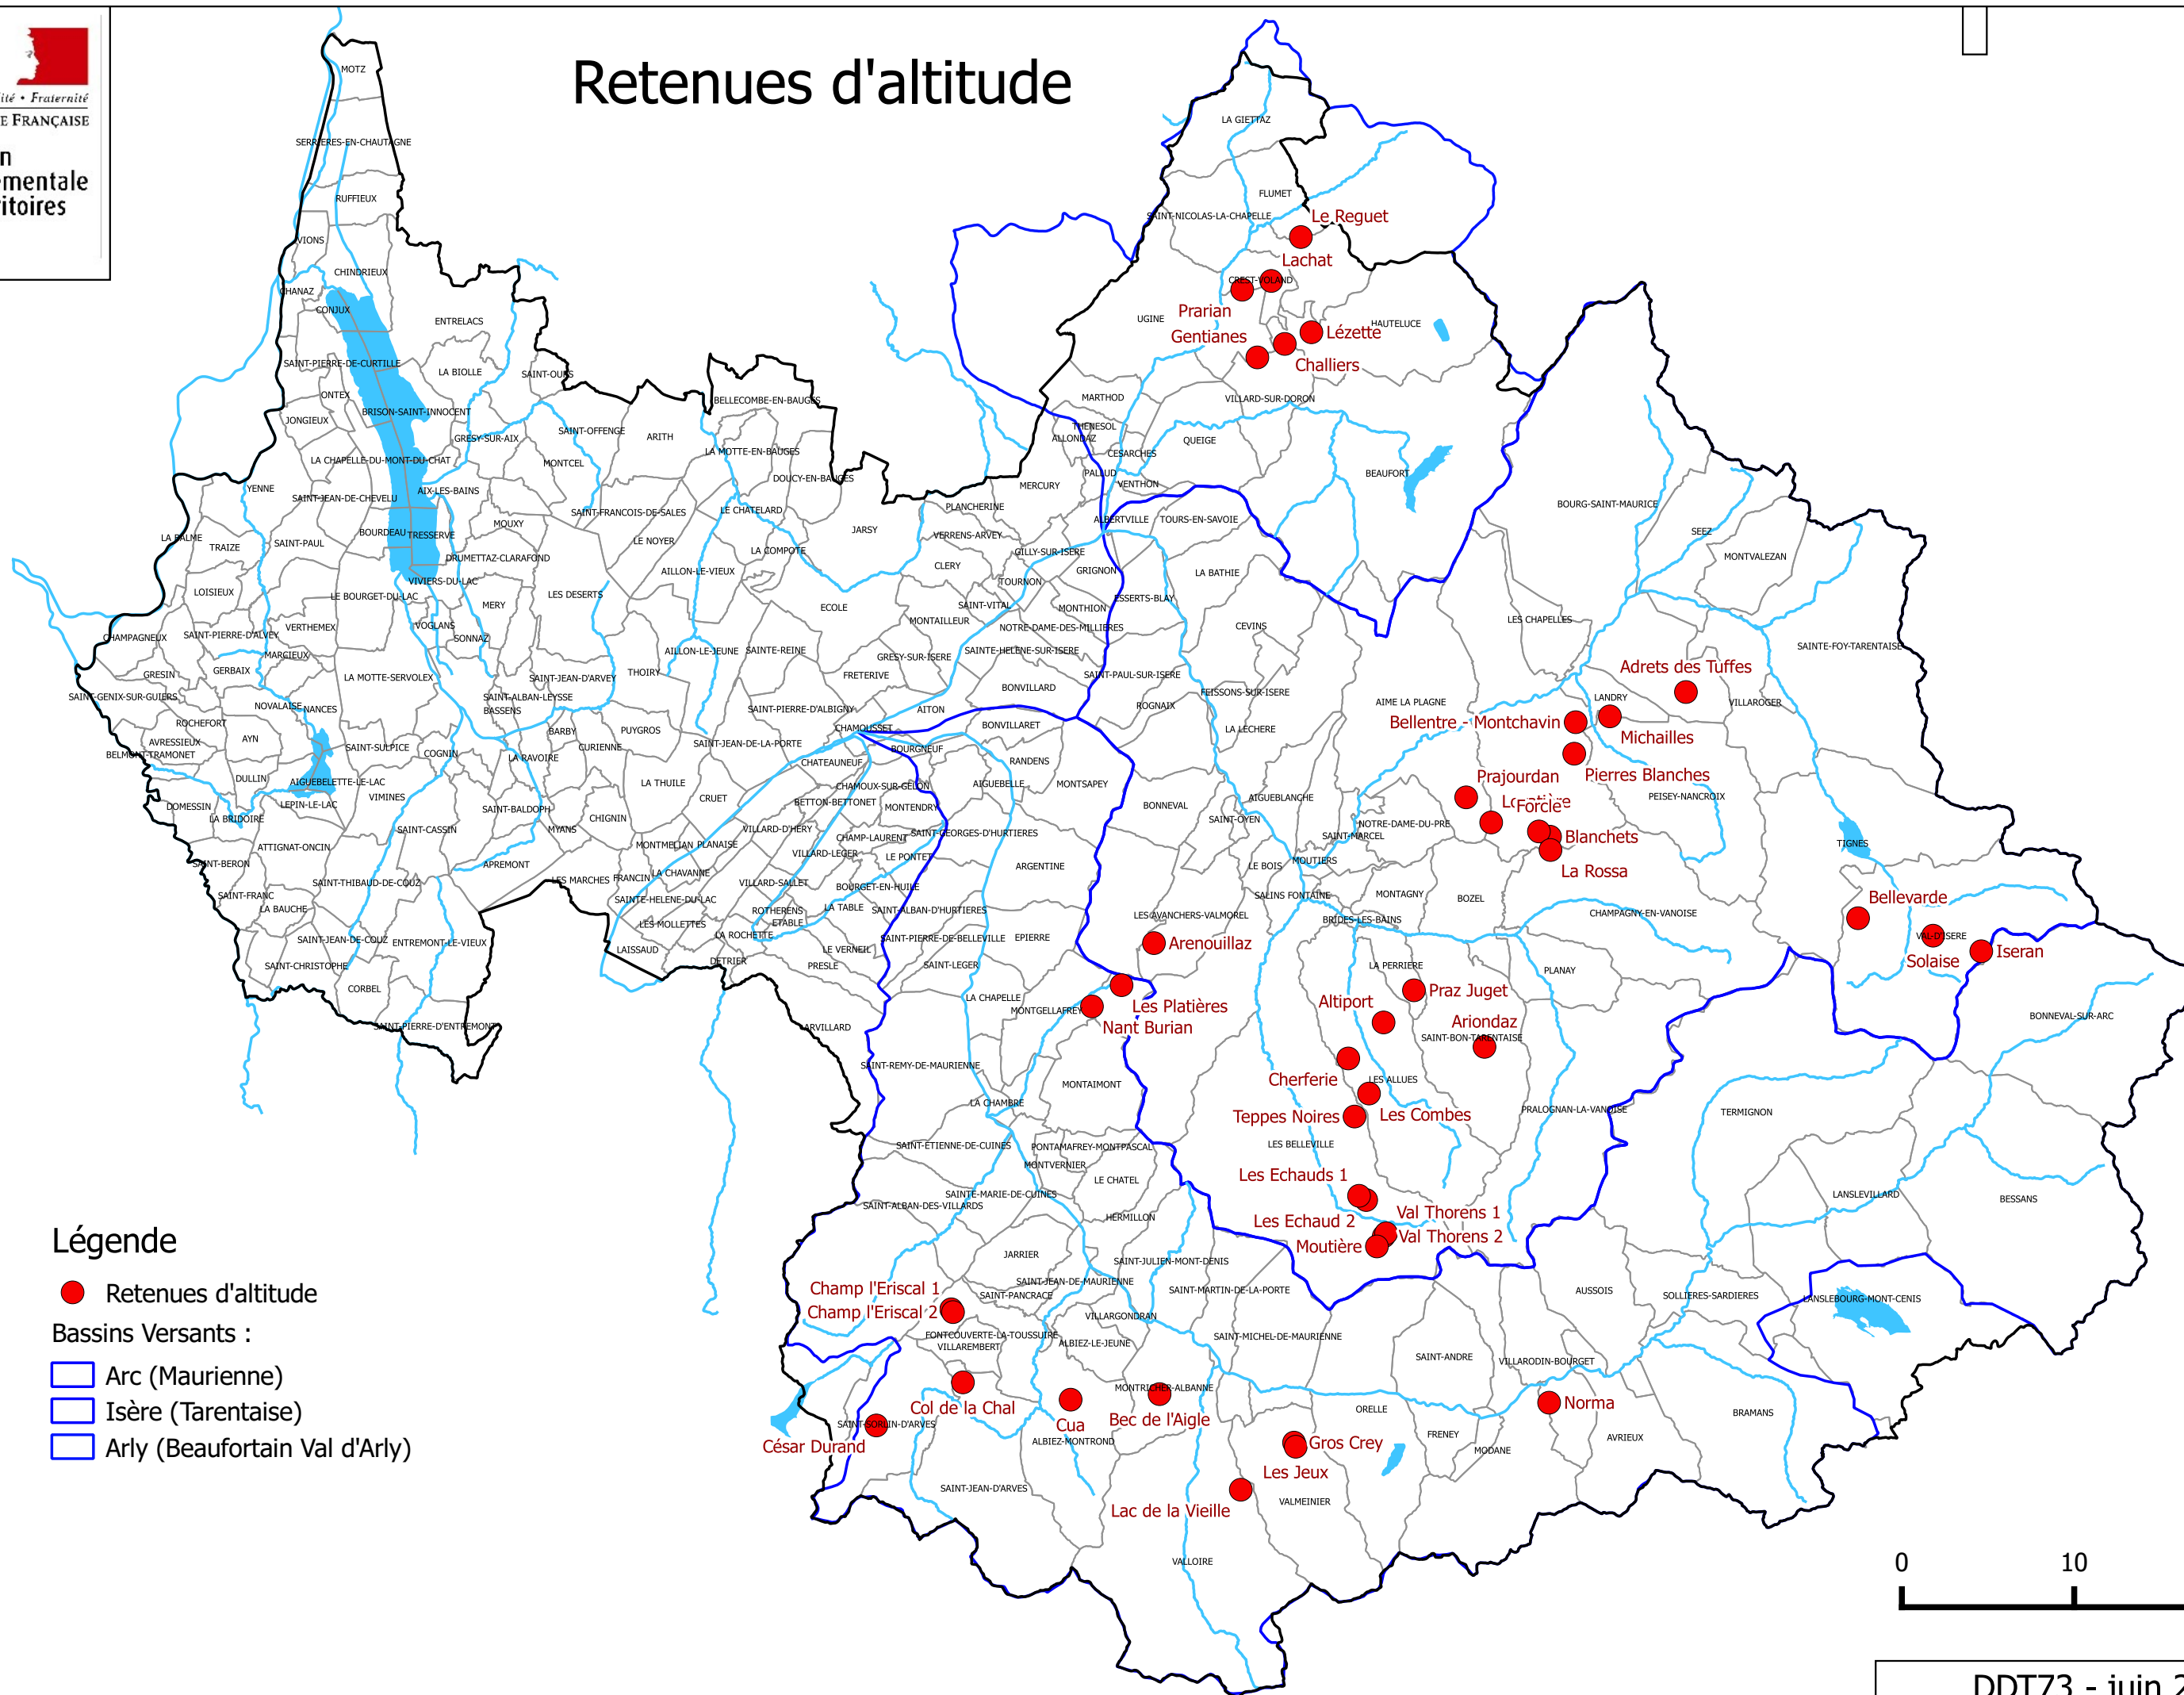

Liberté • Égalité • Fraternité  
RÉPUBLIQUE FRANÇAISE

Direction  
Départementale  
des Territoires  
SAVOIE

# Retenues d'altitude

## Légende

● Retenues d'altitude

Bassins Versants :

□ Arc (Maurienne)

□ Isère (Tarentaise)

□ Arly (Beaufortain Val d'Arly)

0 10 20 km

DDT73 - juin 2016