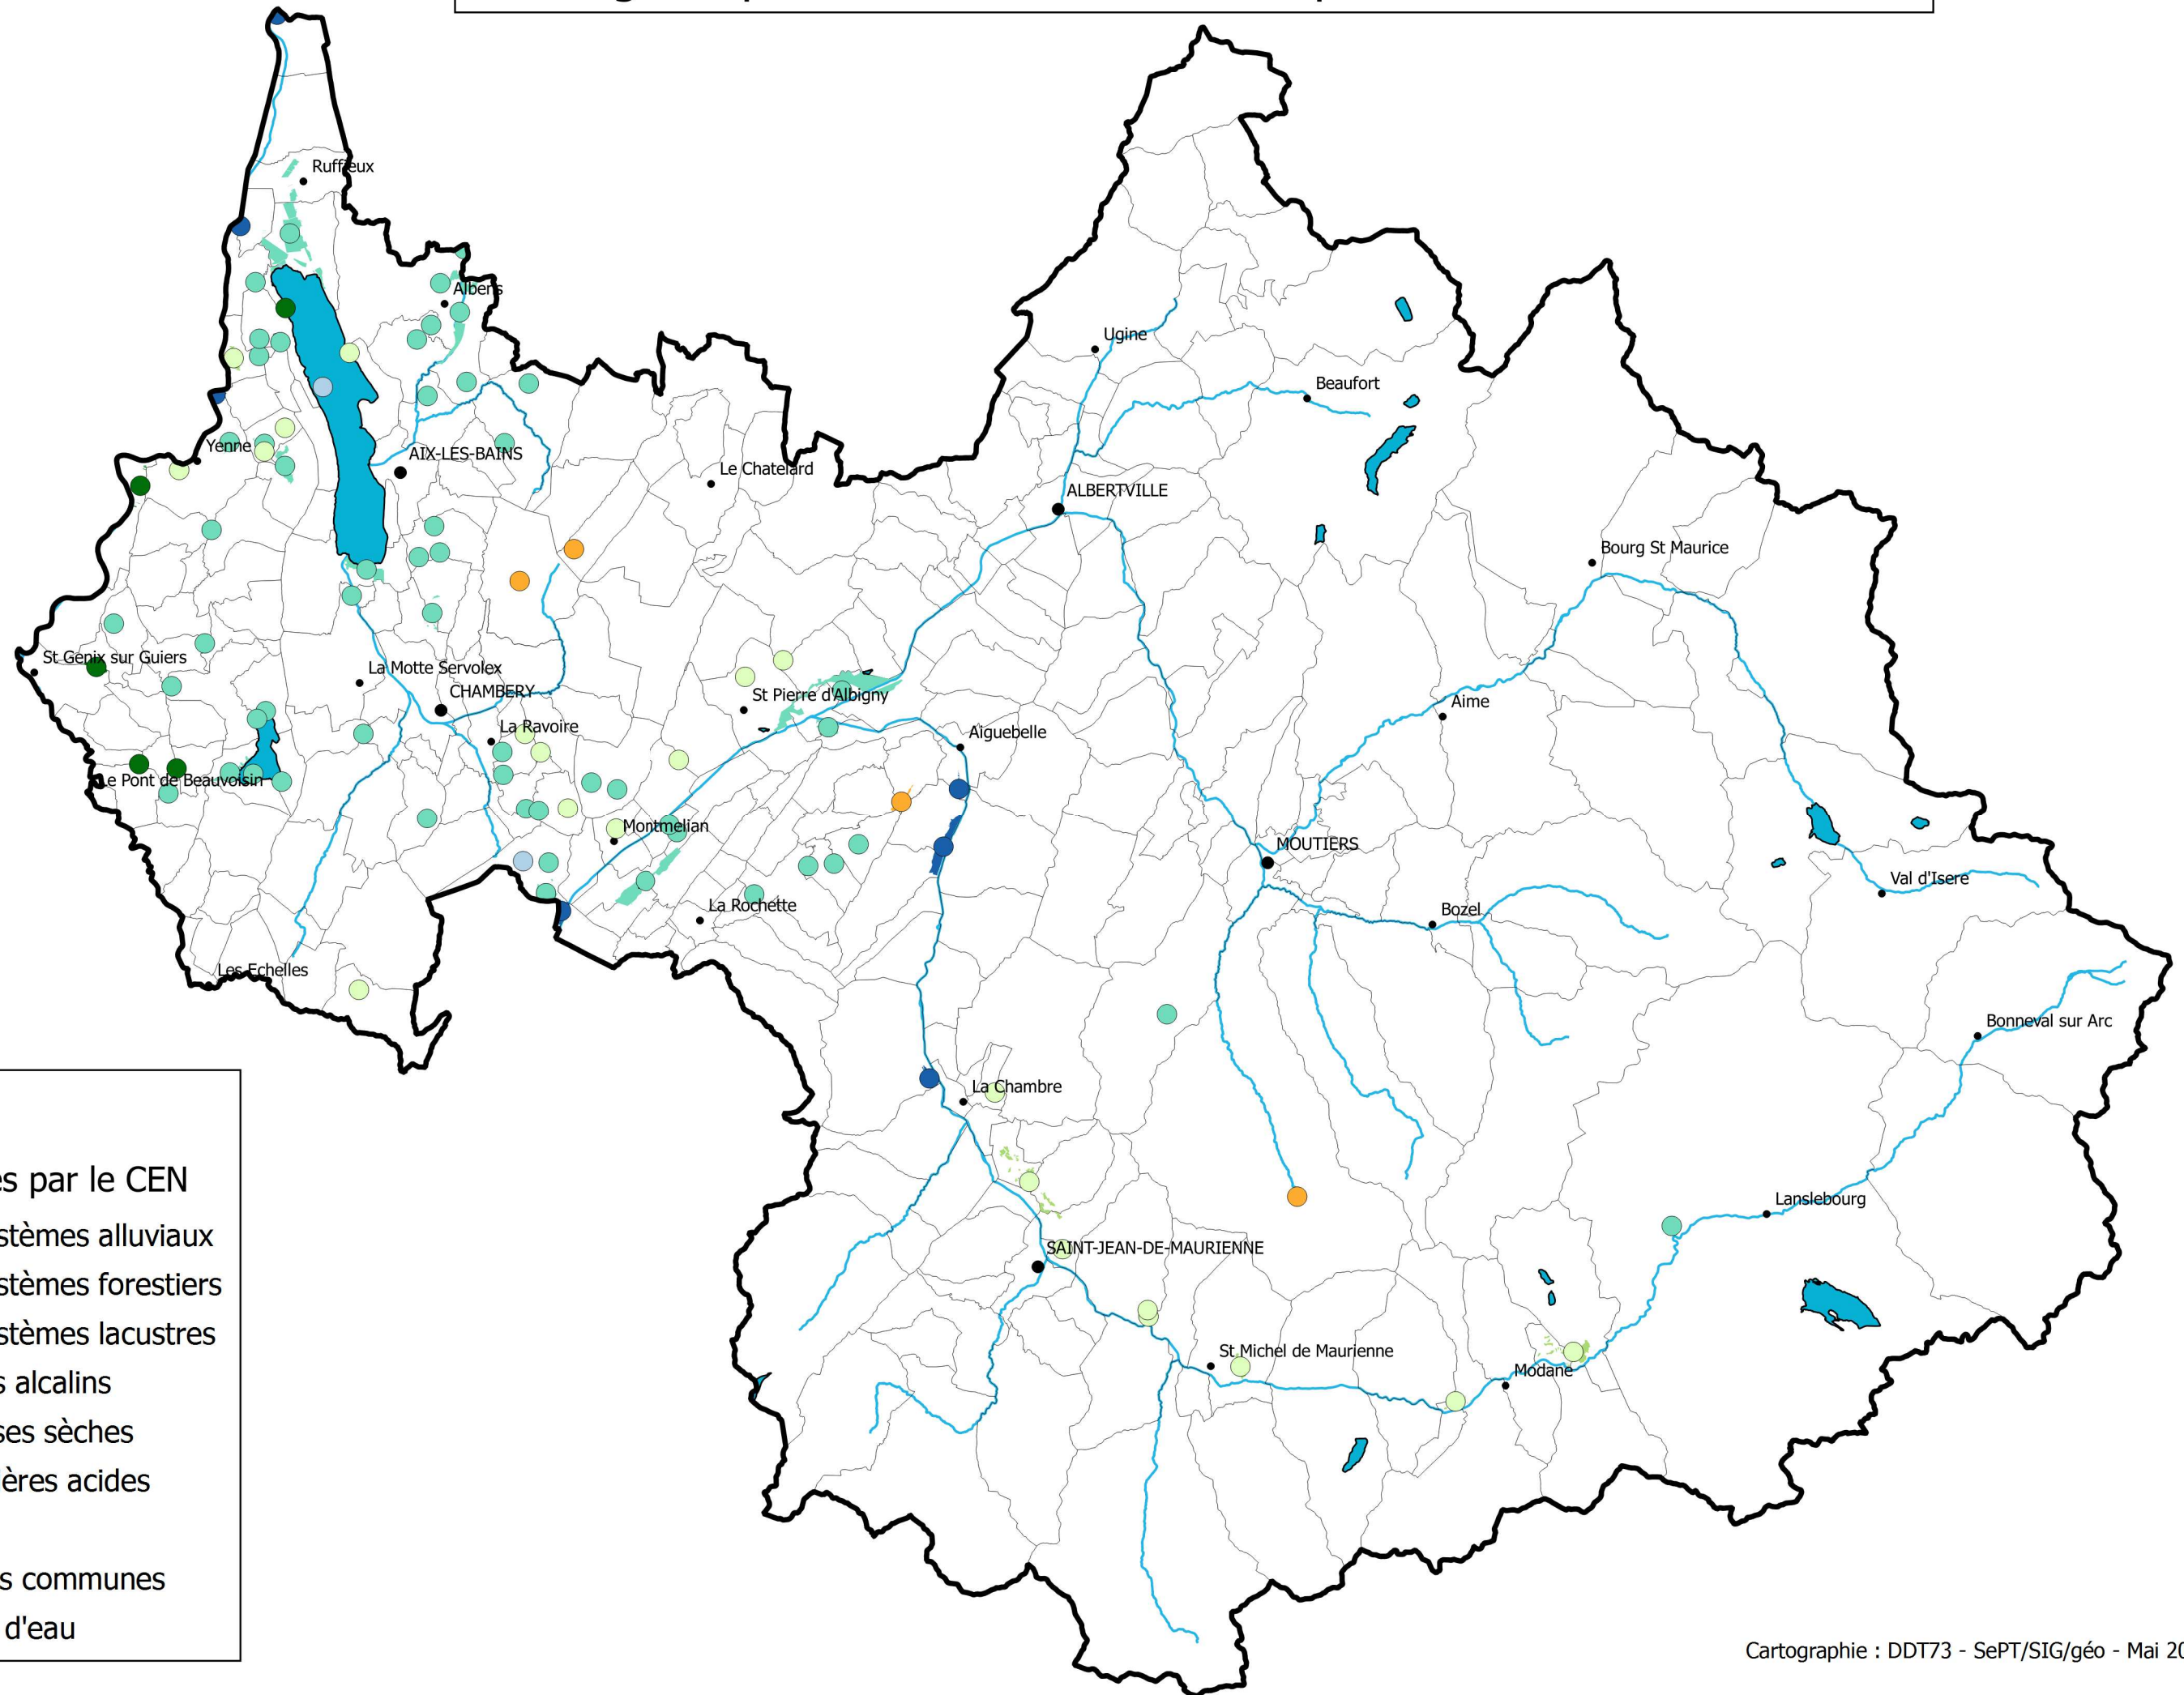

Sites gérés par le Conservatoire des Espaces Naturels de la Savoie

Légende

Sites gérés par le CEN

- Ecosystèmes alluviaux
- Ecosystèmes forestiers
- Ecosystèmes lacustres
- Marais alcalins
- Pelouses sèches
- Tourbières acides
- Lacs
- Limites communes
- Cours d'eau