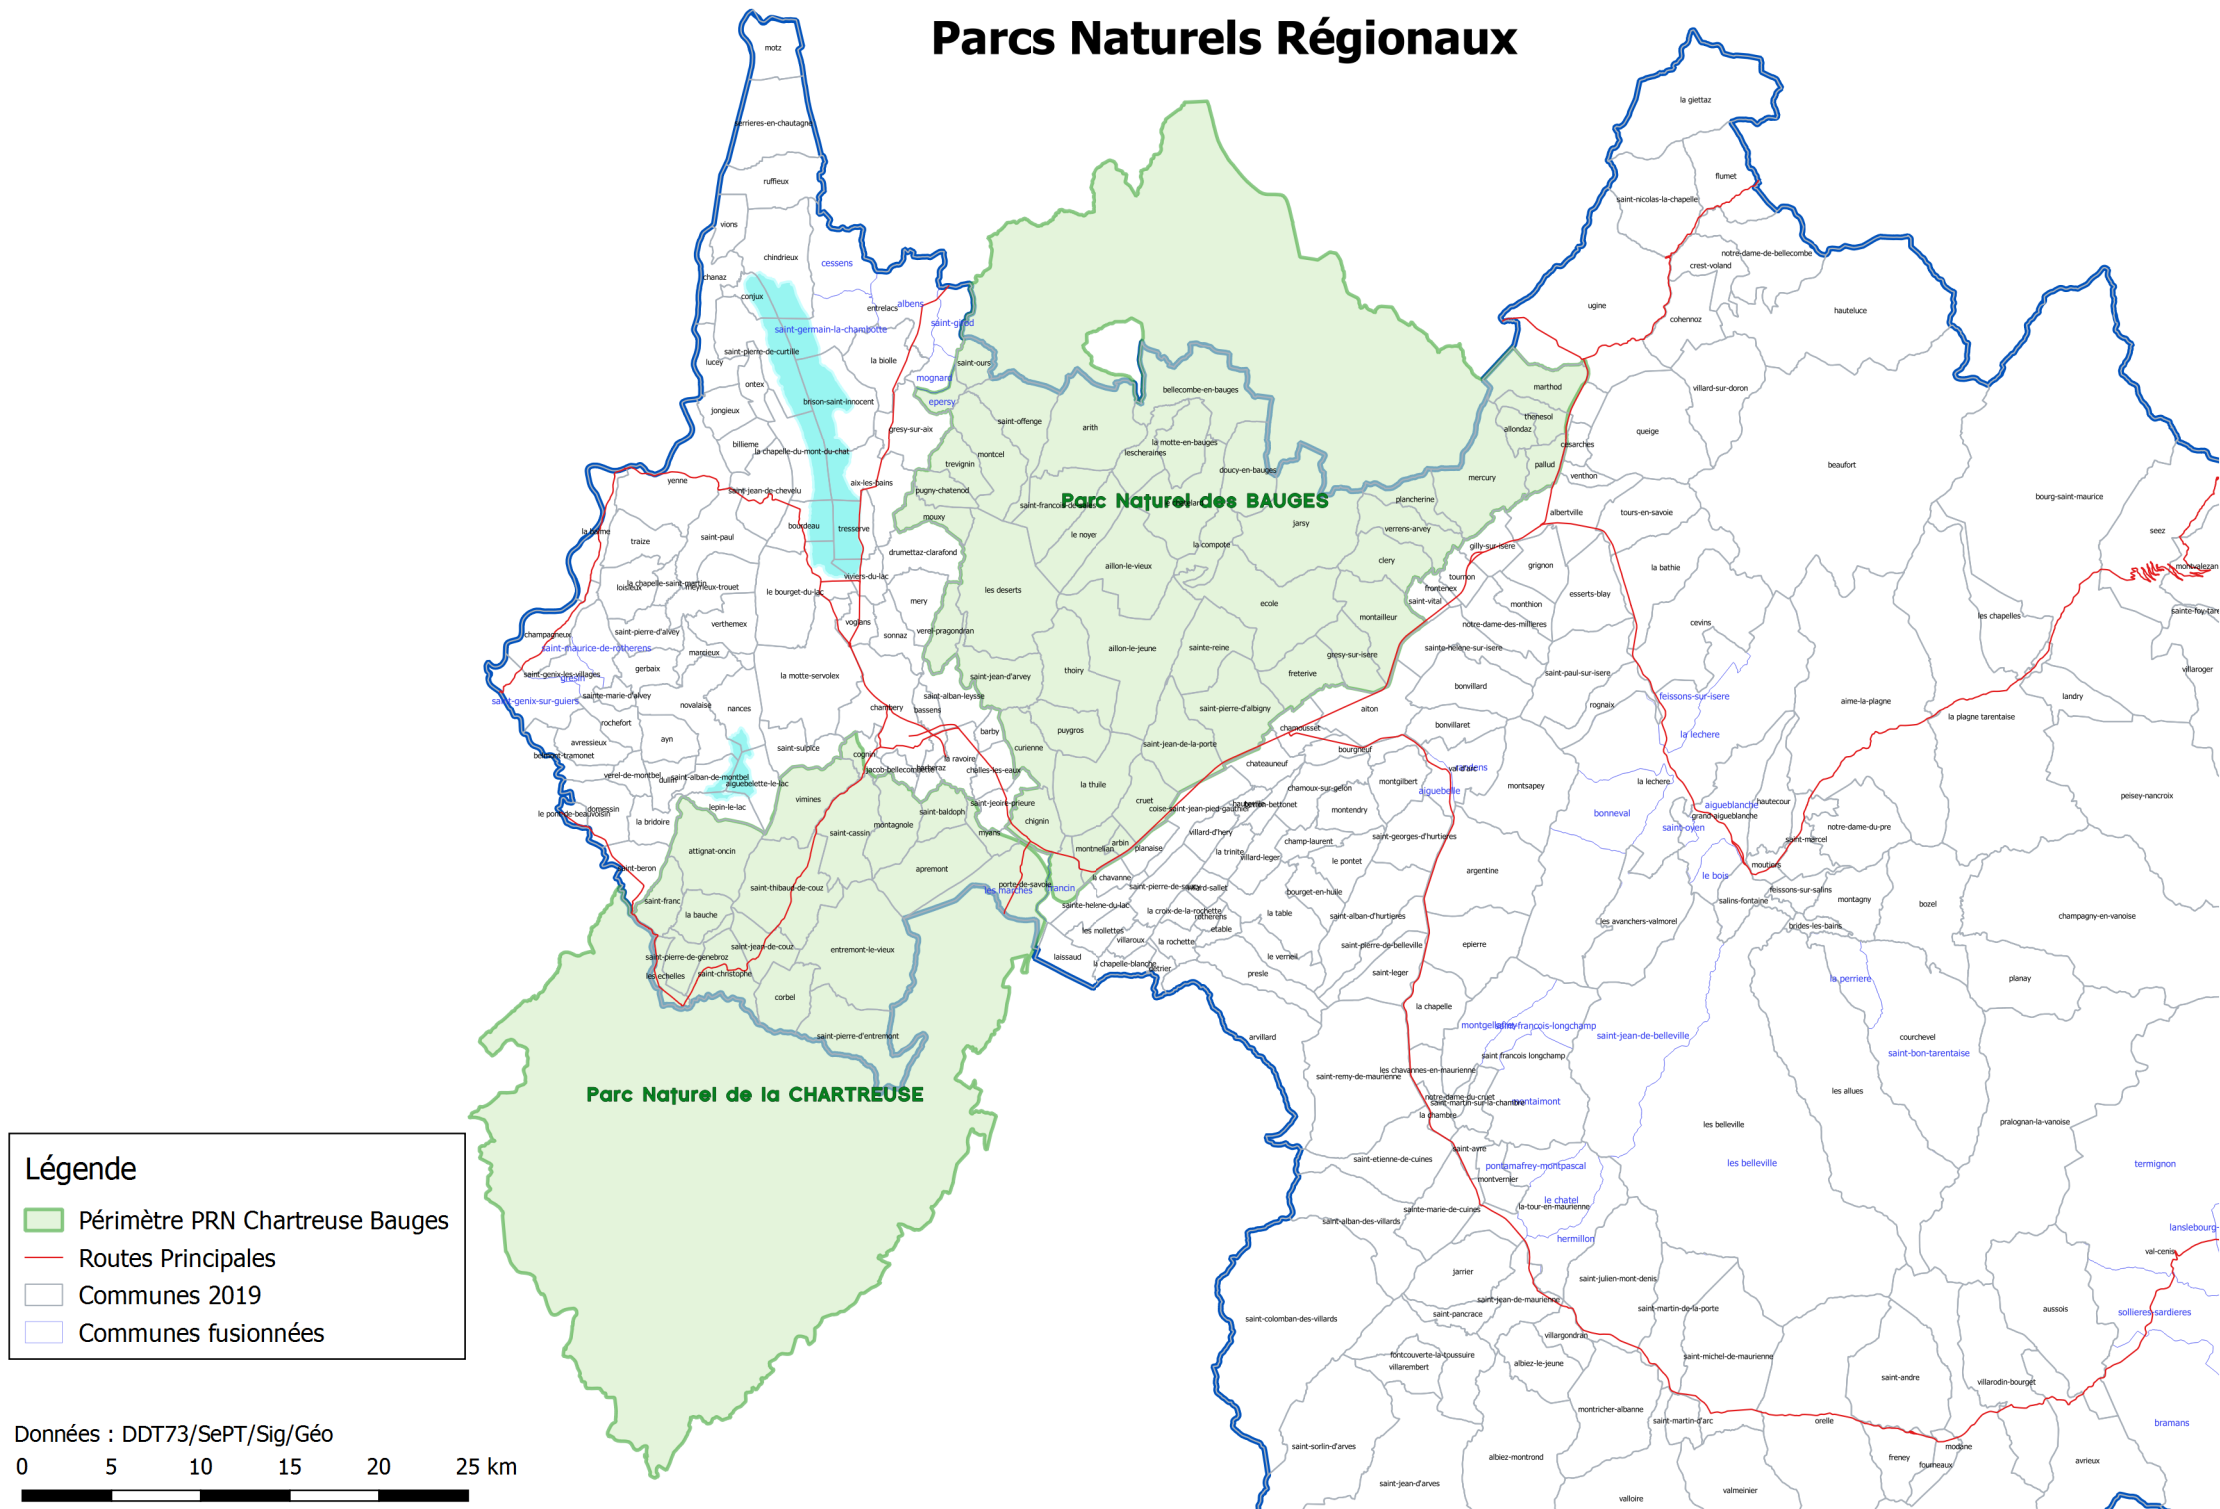

Parcs Naturels Régionaux

Légende

- Périimètre PRN Chartreuse Bauges
- Routes Principales
- Communes 2019
- Communes fusionnées

Données : DDT73/SePT/Sig/Géo

0 5 10 15 20 25 km