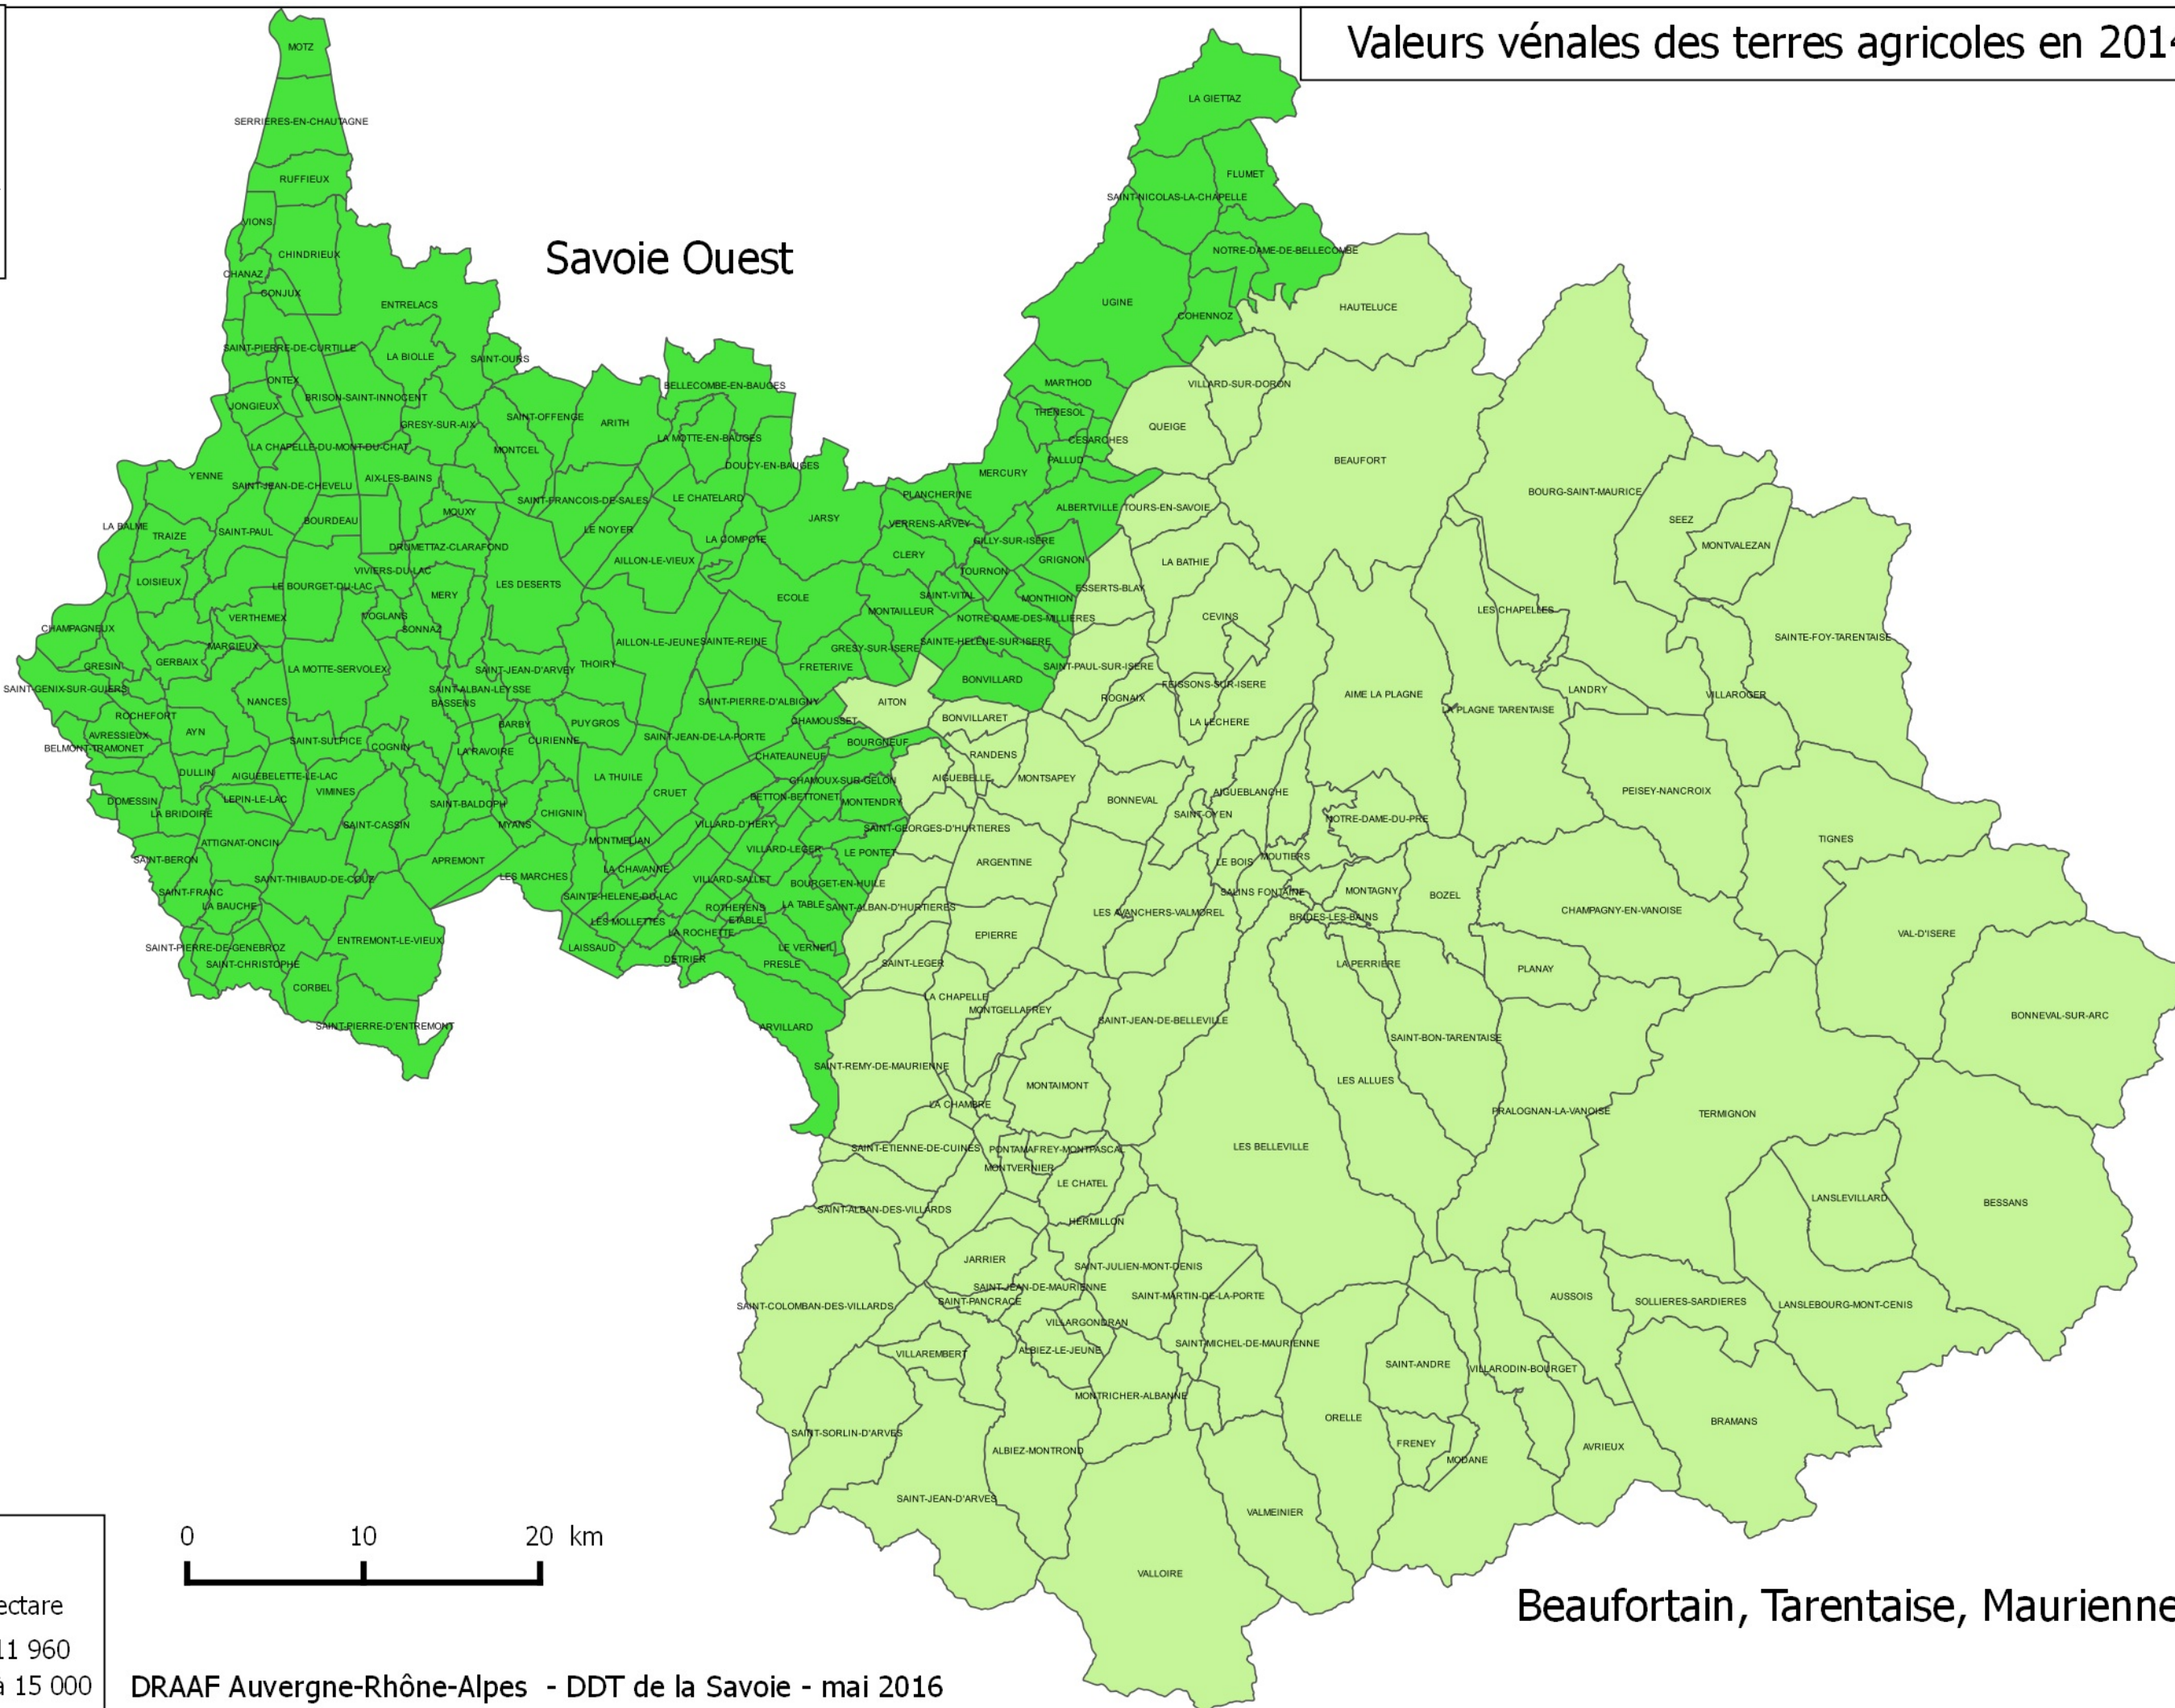

Liberté • Égalité • Fraternité
RÉPUBLIQUE FRANÇAISE

Direction
Départementale
des Territoires
SAVOIE

Valeurs vénales des terres agricoles en 2014

Légende

en euros par hectare

- de 540 à 11 960
- de 1 370 à 15 000