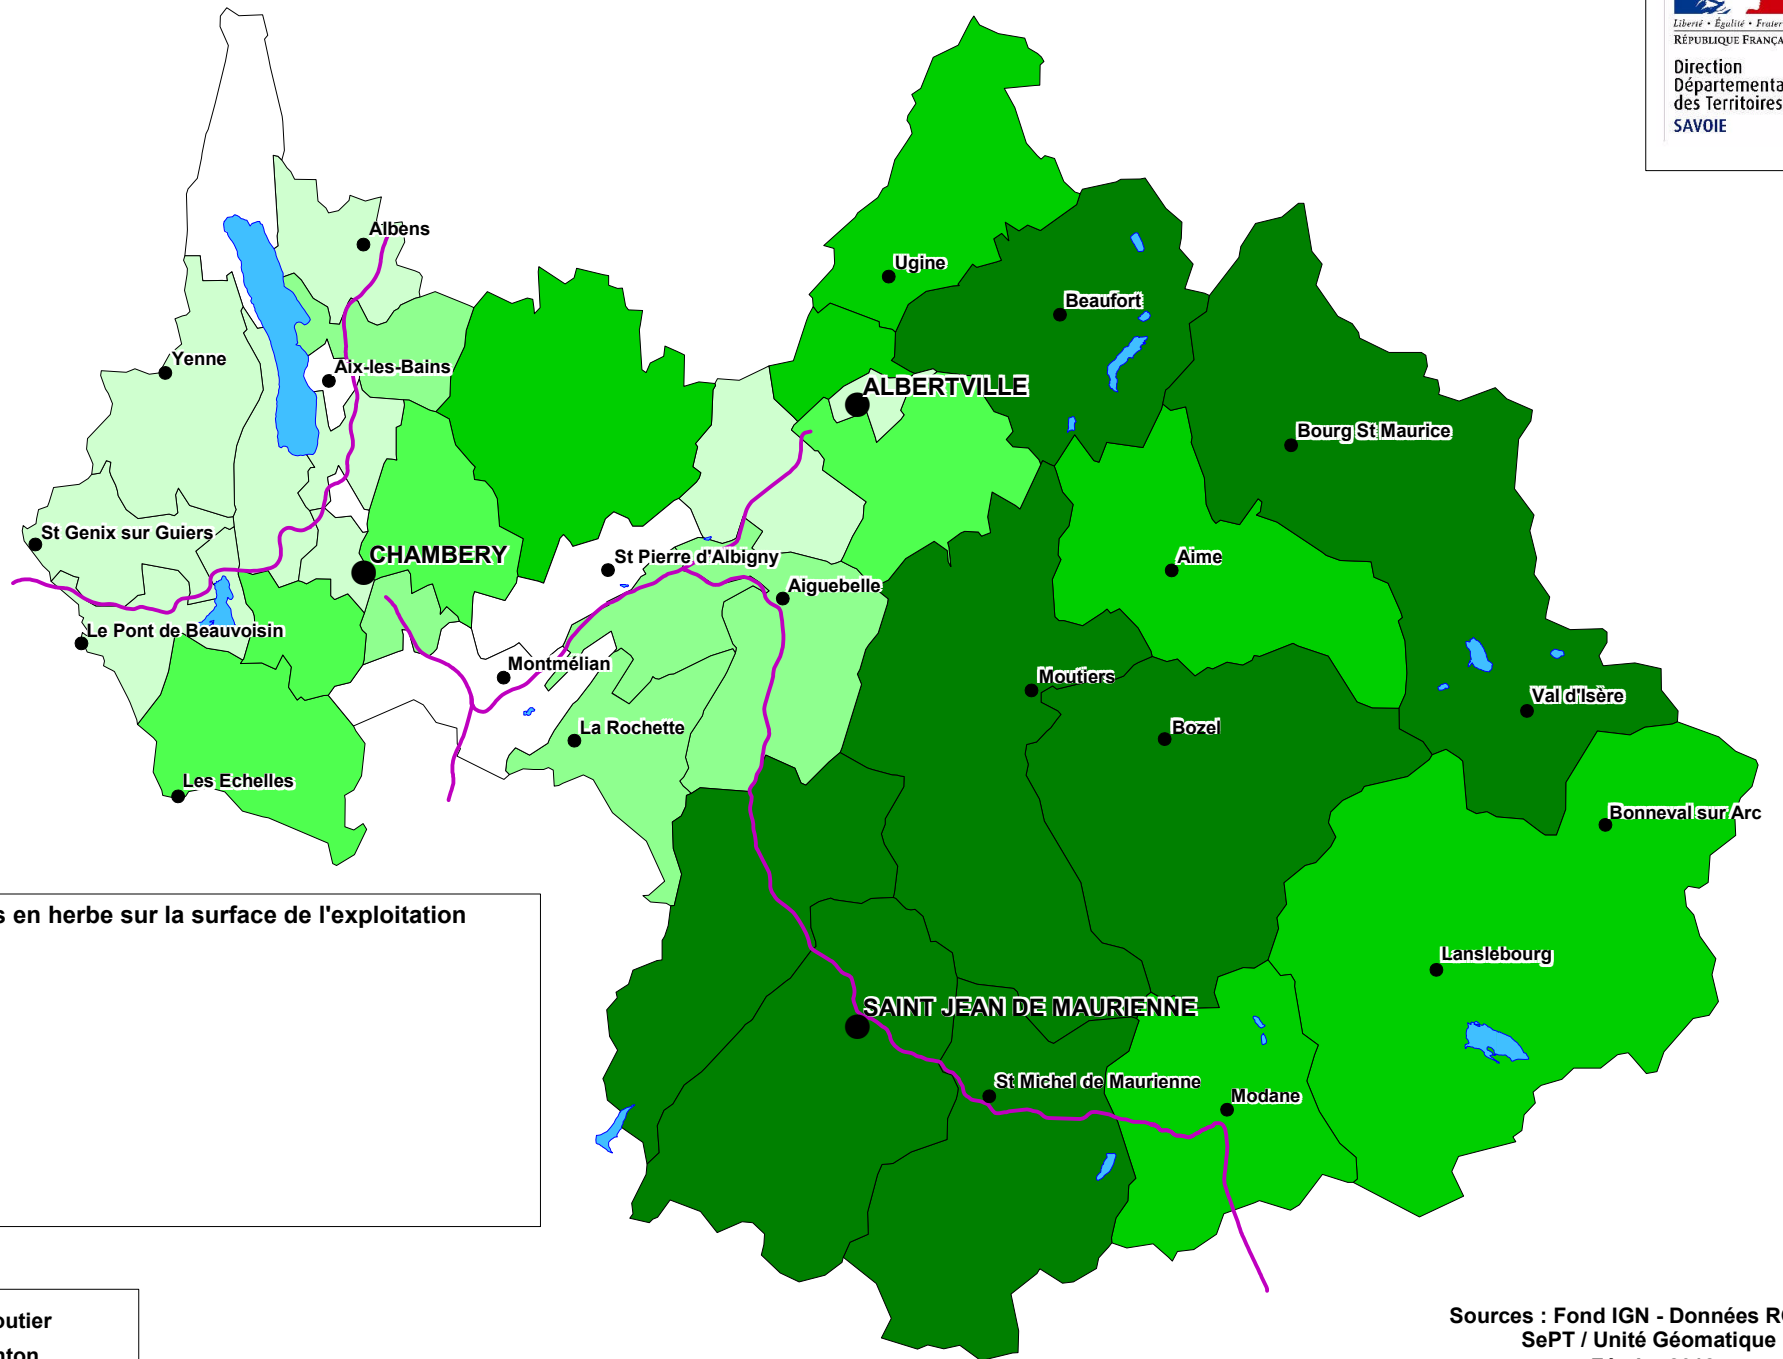

Taux de surface toujours en herbe des exploitations par canton

Direction
Départementale
des Territoires
SAVOIE

Part de la surface toujours en herbe sur la surface de l'exploitation en pourcentage :

Sources : Fond IGN - Données RGA2010
SePT / Unité Géomatique
Février 2012