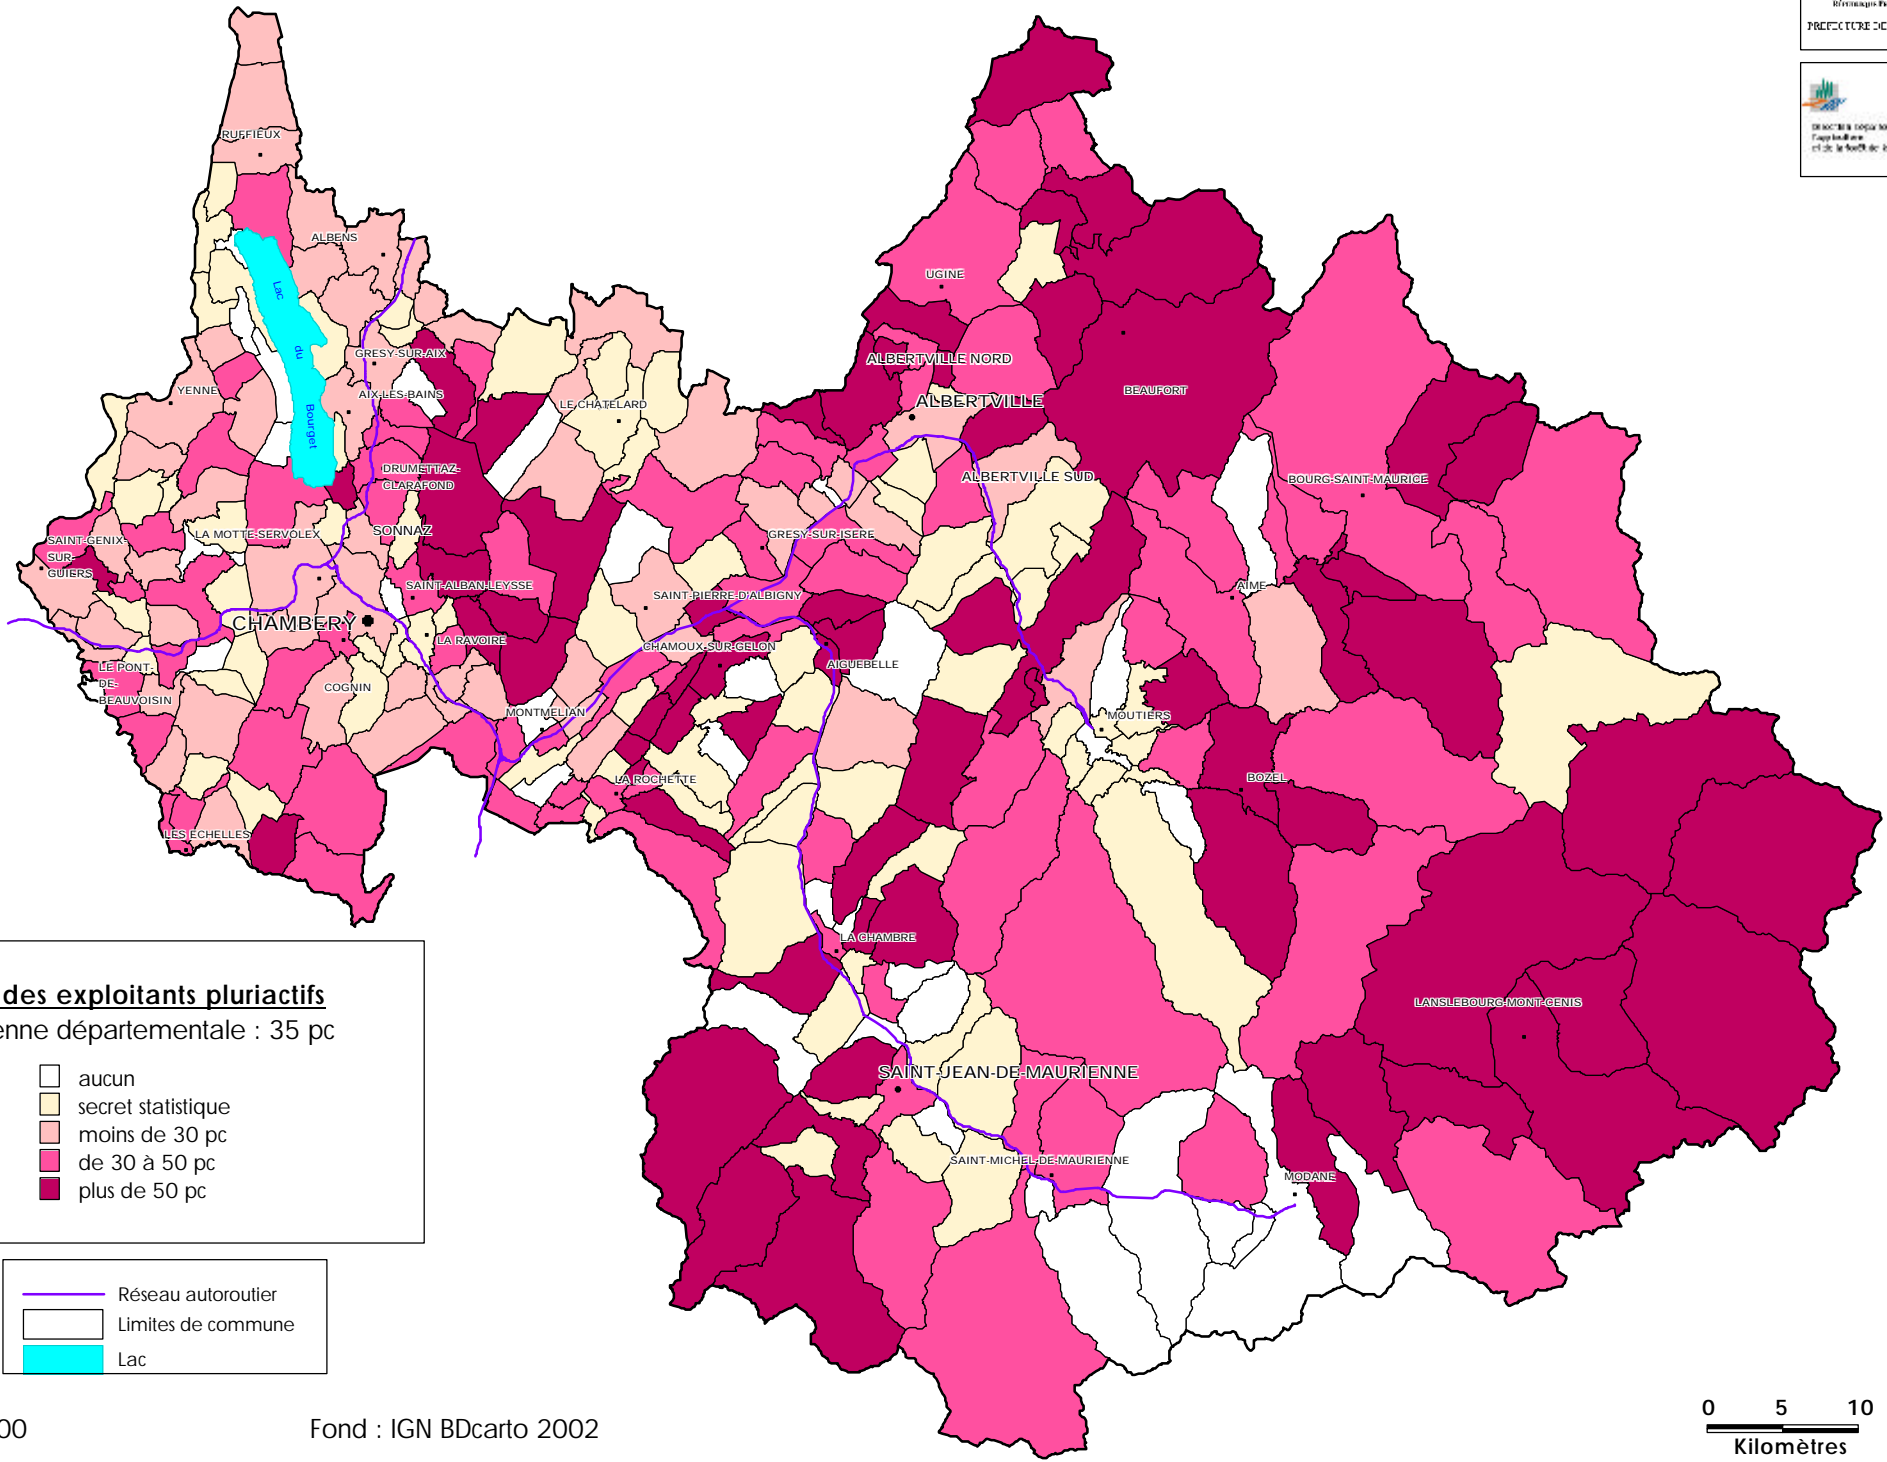

# Part des exploitants pluriactifs par commune

**Part des exploitants pluriactifs**  
 moyenne départementale : 35 pc

- aucun
- secret statistique
- moins de 30 pc
- de 30 à 50 pc
- plus de 50 pc

- Réseau autoroutier
- Limites de commune
- Lac