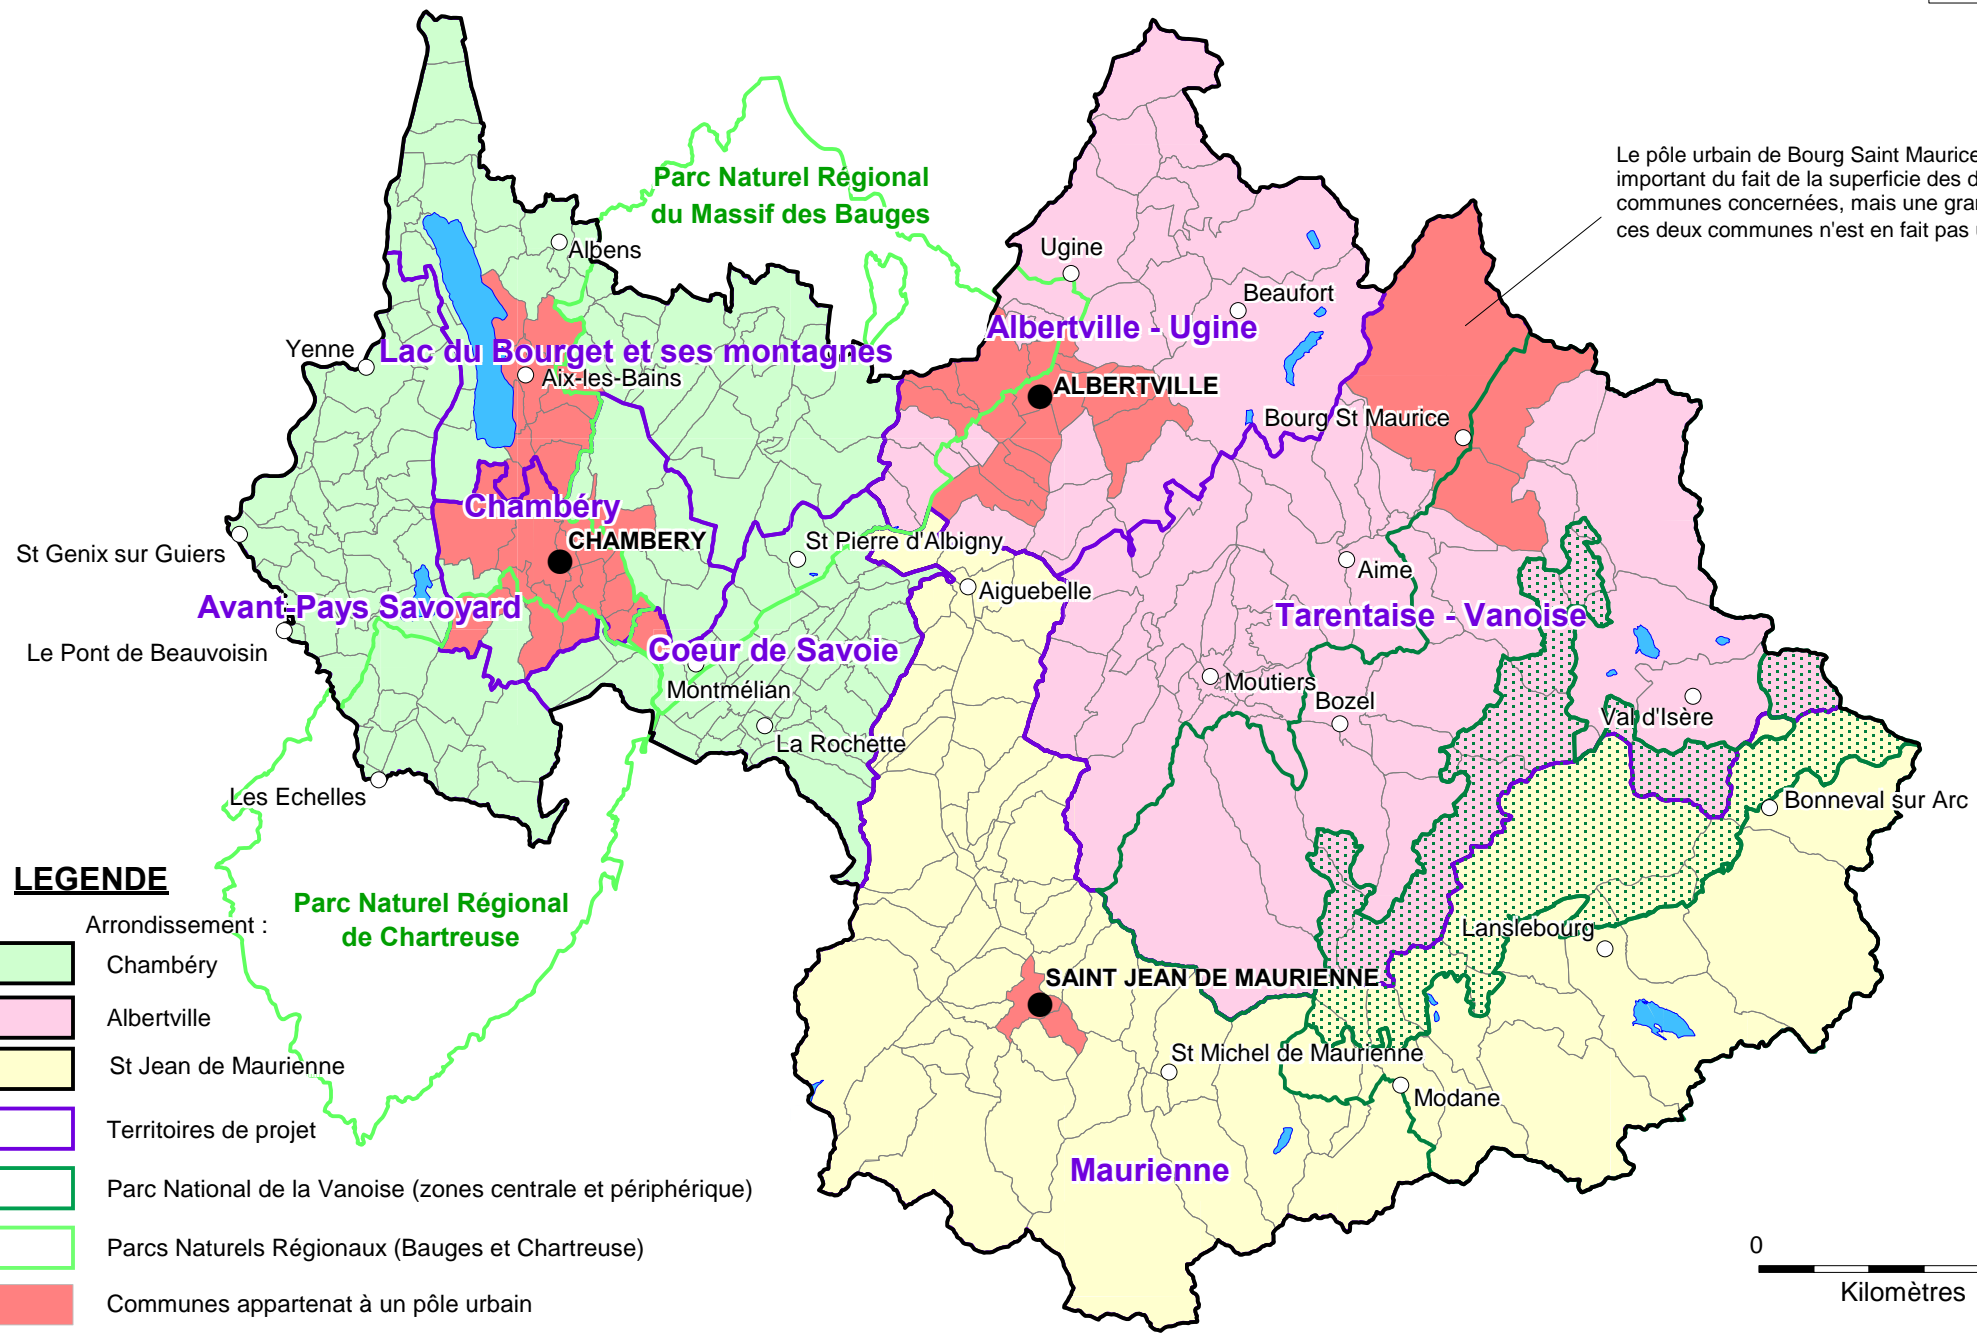

Organisation administrative et territoires de projet

Le pôle urbain de Bourg Saint Maurice apparaît important du fait de la superficie des deux communes concernées, mais une grande part de ces deux communes n'est en fait pas urbanisée.

LEGENDE

- Arrondissement :
- Chambéry
 - Albertville
 - St Jean de Maurienne
 - Territoires de projet
 - Parc National de la Vanoise (zones centrale et périphérique)
 - Parcs Naturels Régionaux (Bauges et Chartreuse)
 - Communes appartenant à un pôle urbain