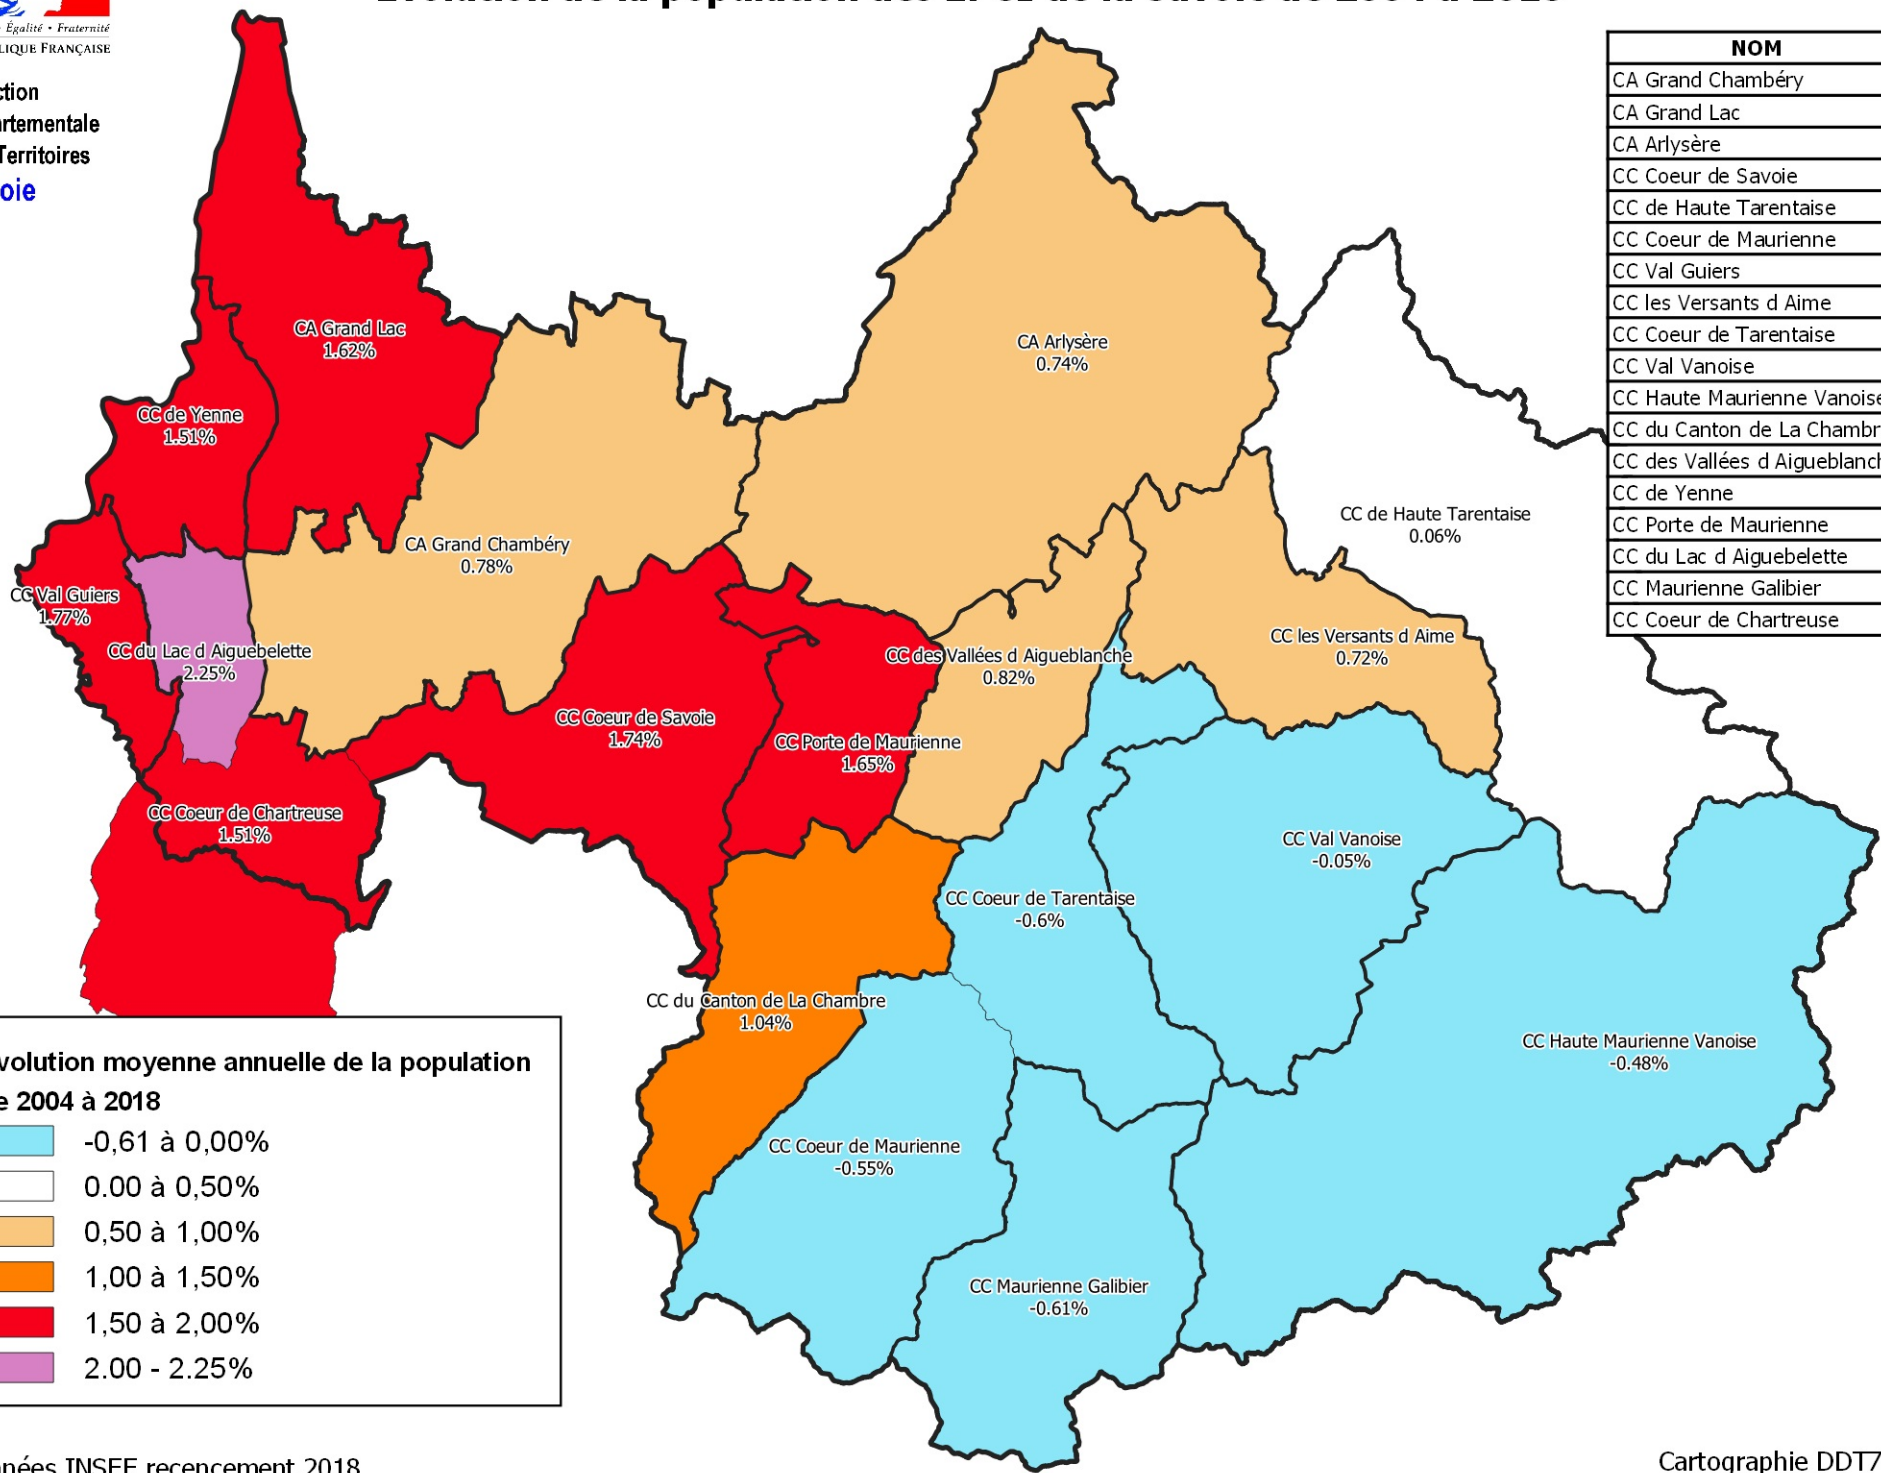

Evolution de la population des EPCI de la Savoie de 2004 à 2018

NOM	POP 2004	POP 2018
CA Grand Chambéry	122858	135290
CA Grand Lac	62694	75876
CA Arlysère	55629	60956
CC Coeur de Savoie	30928	37928
CC de Haute Tarentaise	15461	15576
CC Coeur de Maurienne	15724	14599
CC Val Guiers	9964	12251
CC les Versants d Aime	8825	9655
CC Coeur de Tarentaise	9960	9185
CC Val Vanoise	9189	9134
CC Haute Maurienne Vanoise	9179	8601
CC du Canton de La Chambre	6529	7408
CC des Vallées d Aigueblanche	6533	7233
CC de Yenne	6039	7226
CC Porte de Maurienne	5645	6856
CC du Lac d Aiguebelette	4624	5977
CC Maurienne Galibier	5893	5426
CC Coeur de Chartreuse	4495	5375

Evolution moyenne annuelle de la population de 2004 à 2018

- 0,61 à 0,00%
- 0,00 à 0,50%
- 0,50 à 1,00%
- 1,00 à 1,50%
- 1,50 à 2,00%
- 2,00 - 2,25%