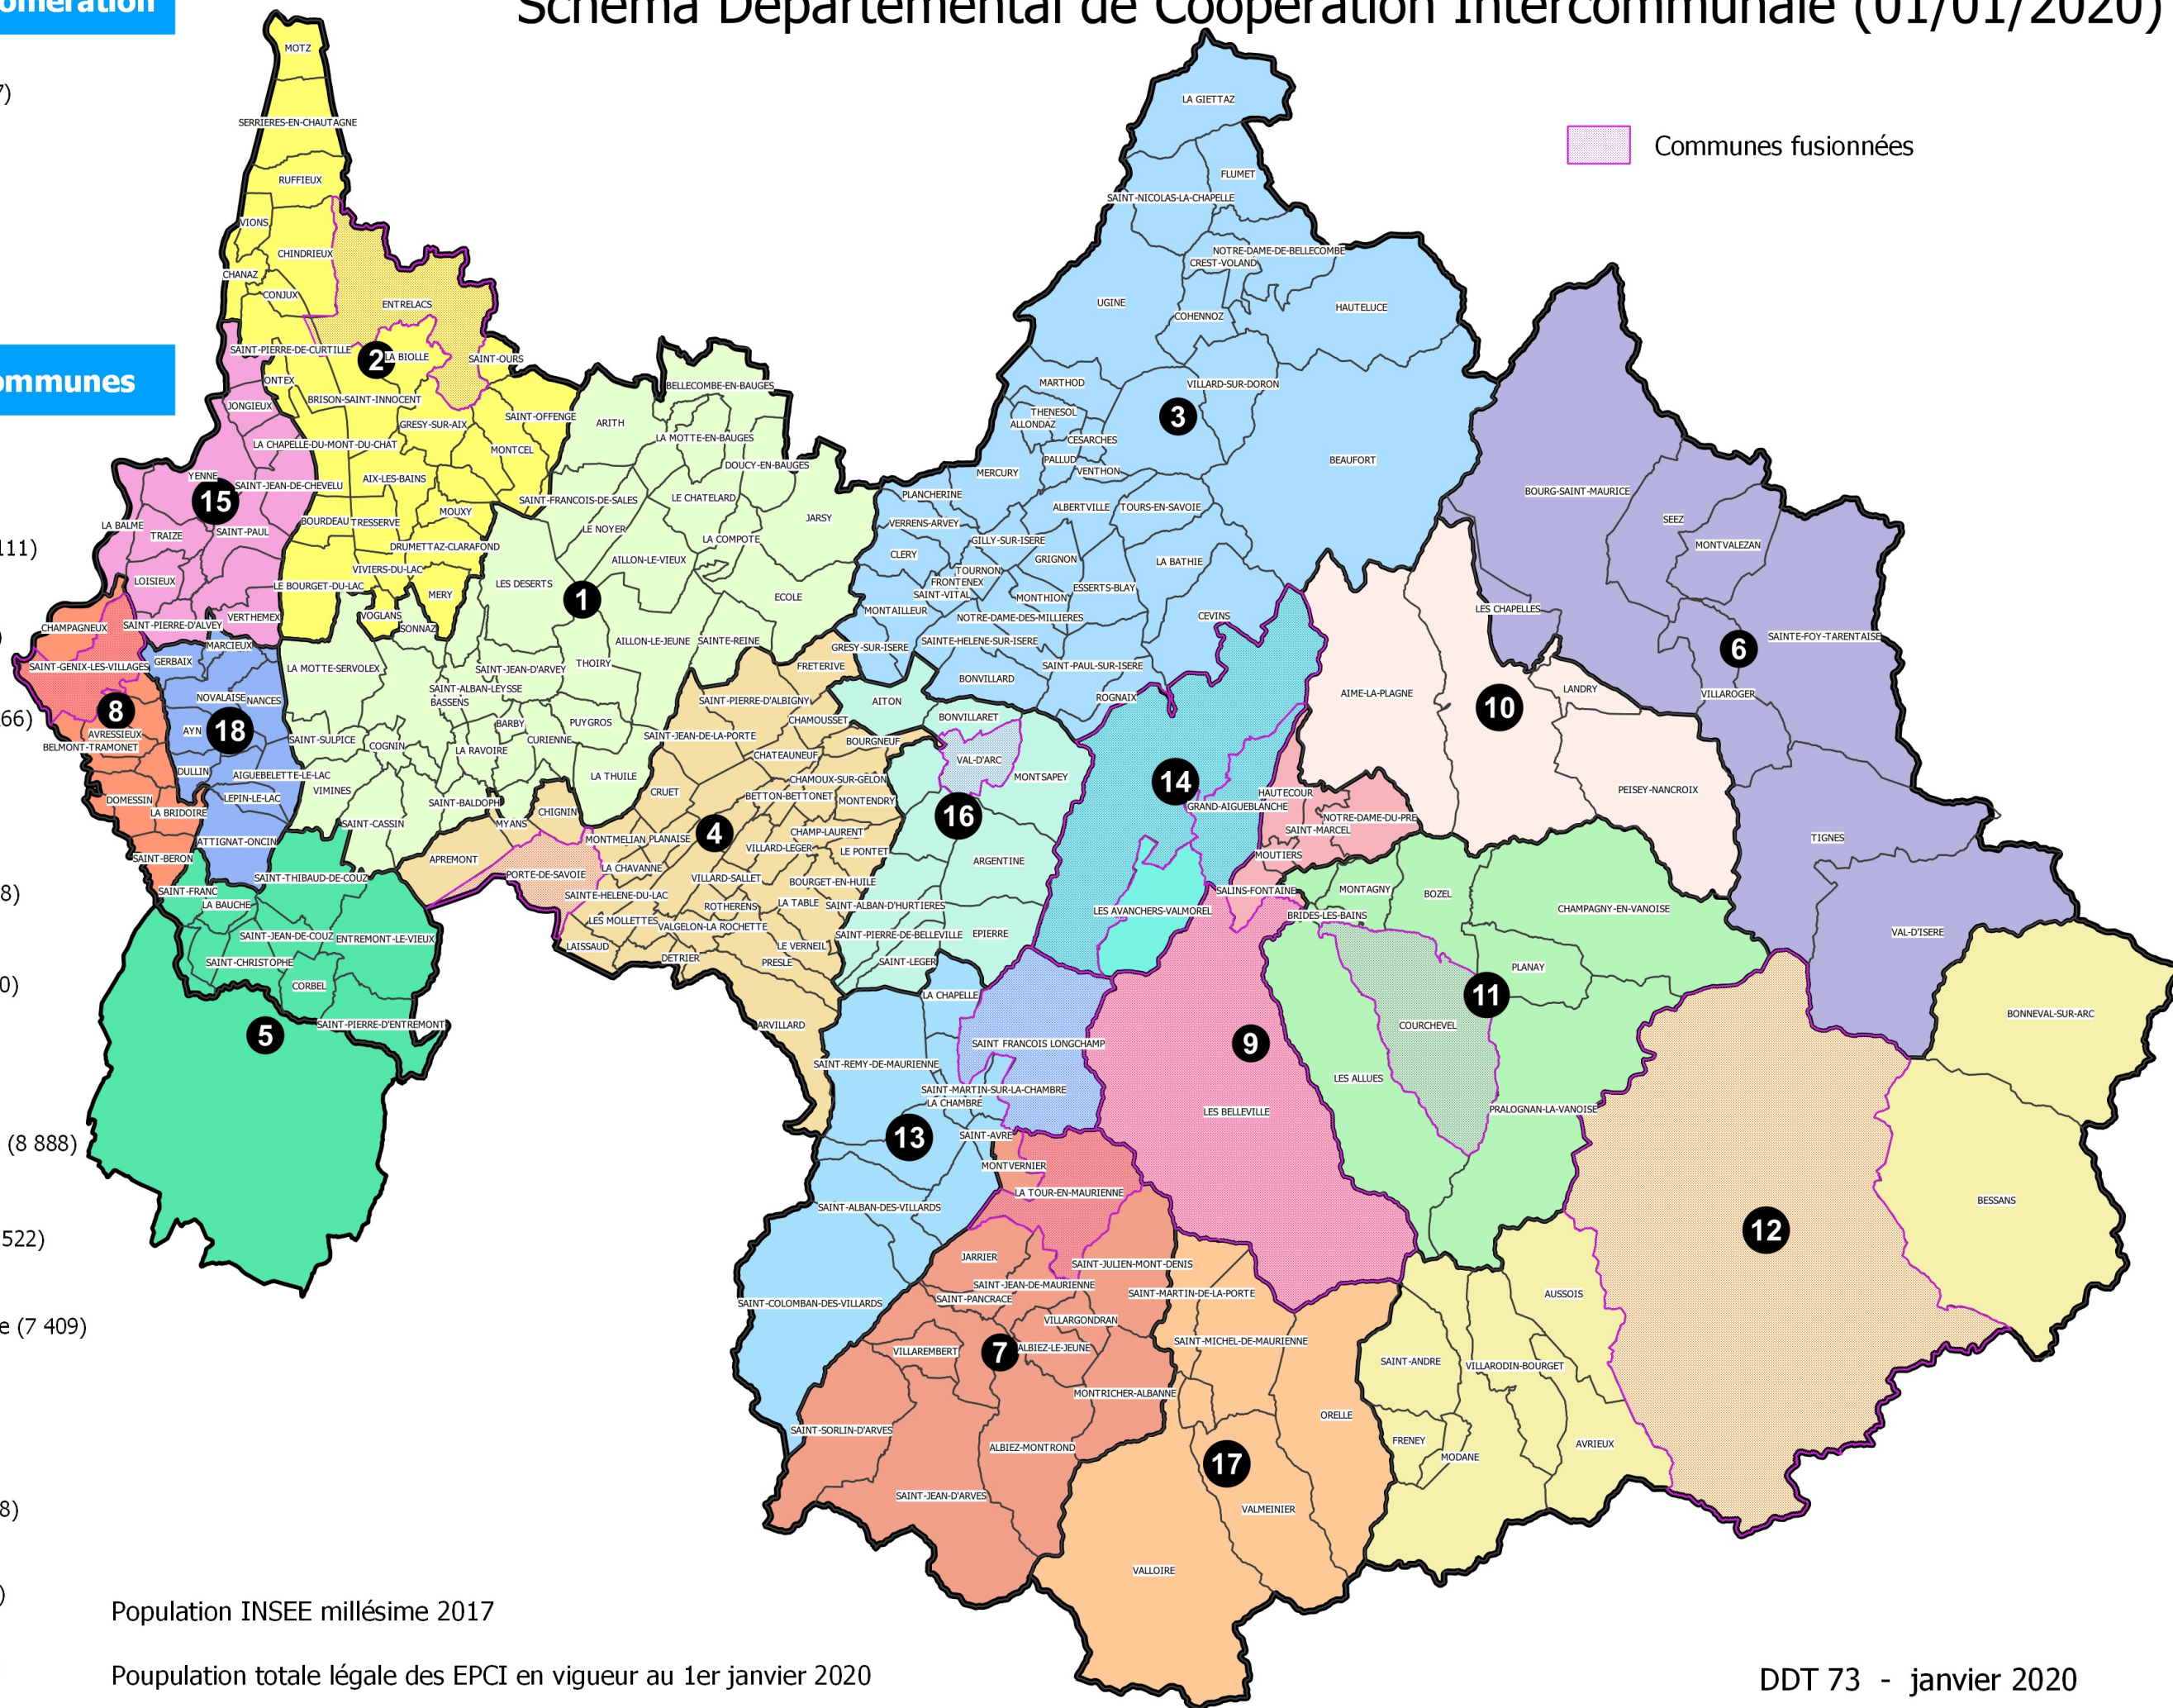

Communauté d'agglomération

- 1 Grand Chambéry (138 677)
- 2 Grand Lac (76 684)
- 3 Arlysère (62 413)

Schéma Départemental de Coopération Intercommunale (01/01/2020)

Communauté de communes

- 4 Coeur de Savoie (37 622)
- 5 Coeur de Chartreuse (17 111)
- 6 Haute Tarentaise (16 395)
- 7 Coeur de Maurienne (15 266)
- 8 Val Guiers (12 467)
- 9 Coeur de Tarentaise (9 788)
- 10 Les Versants d'Aime (9 800)
- 11 Val Vanoise (9 380)
- 12 Haute Maurienne Vanoise (8 888)
- 13 Canton de la Chambre (7 522)
- 14 Les Vallées d'Aigueblanche (7 409)
- 15 Yenne (7 299)
- 16 Porte de Maurienne (6 918)
- 17 Maurienne Galibier (5 783)
- 18 Lac d'Aiguebelette (5 988)

 Communes fusionnées

Population INSEE millésime 2017

Population totale légale des EPCI en vigueur au 1er janvier 2020