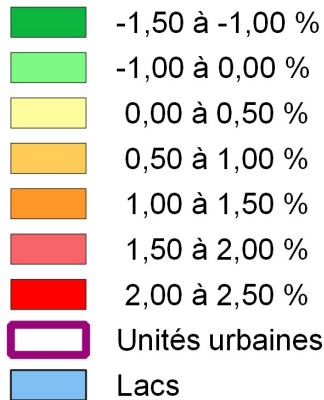

Evolution démographique des communes de la Savoie de 2003 à 2017

Evolution moyenne de la population de 2003 à 2017

Données INSEE recensement 2017