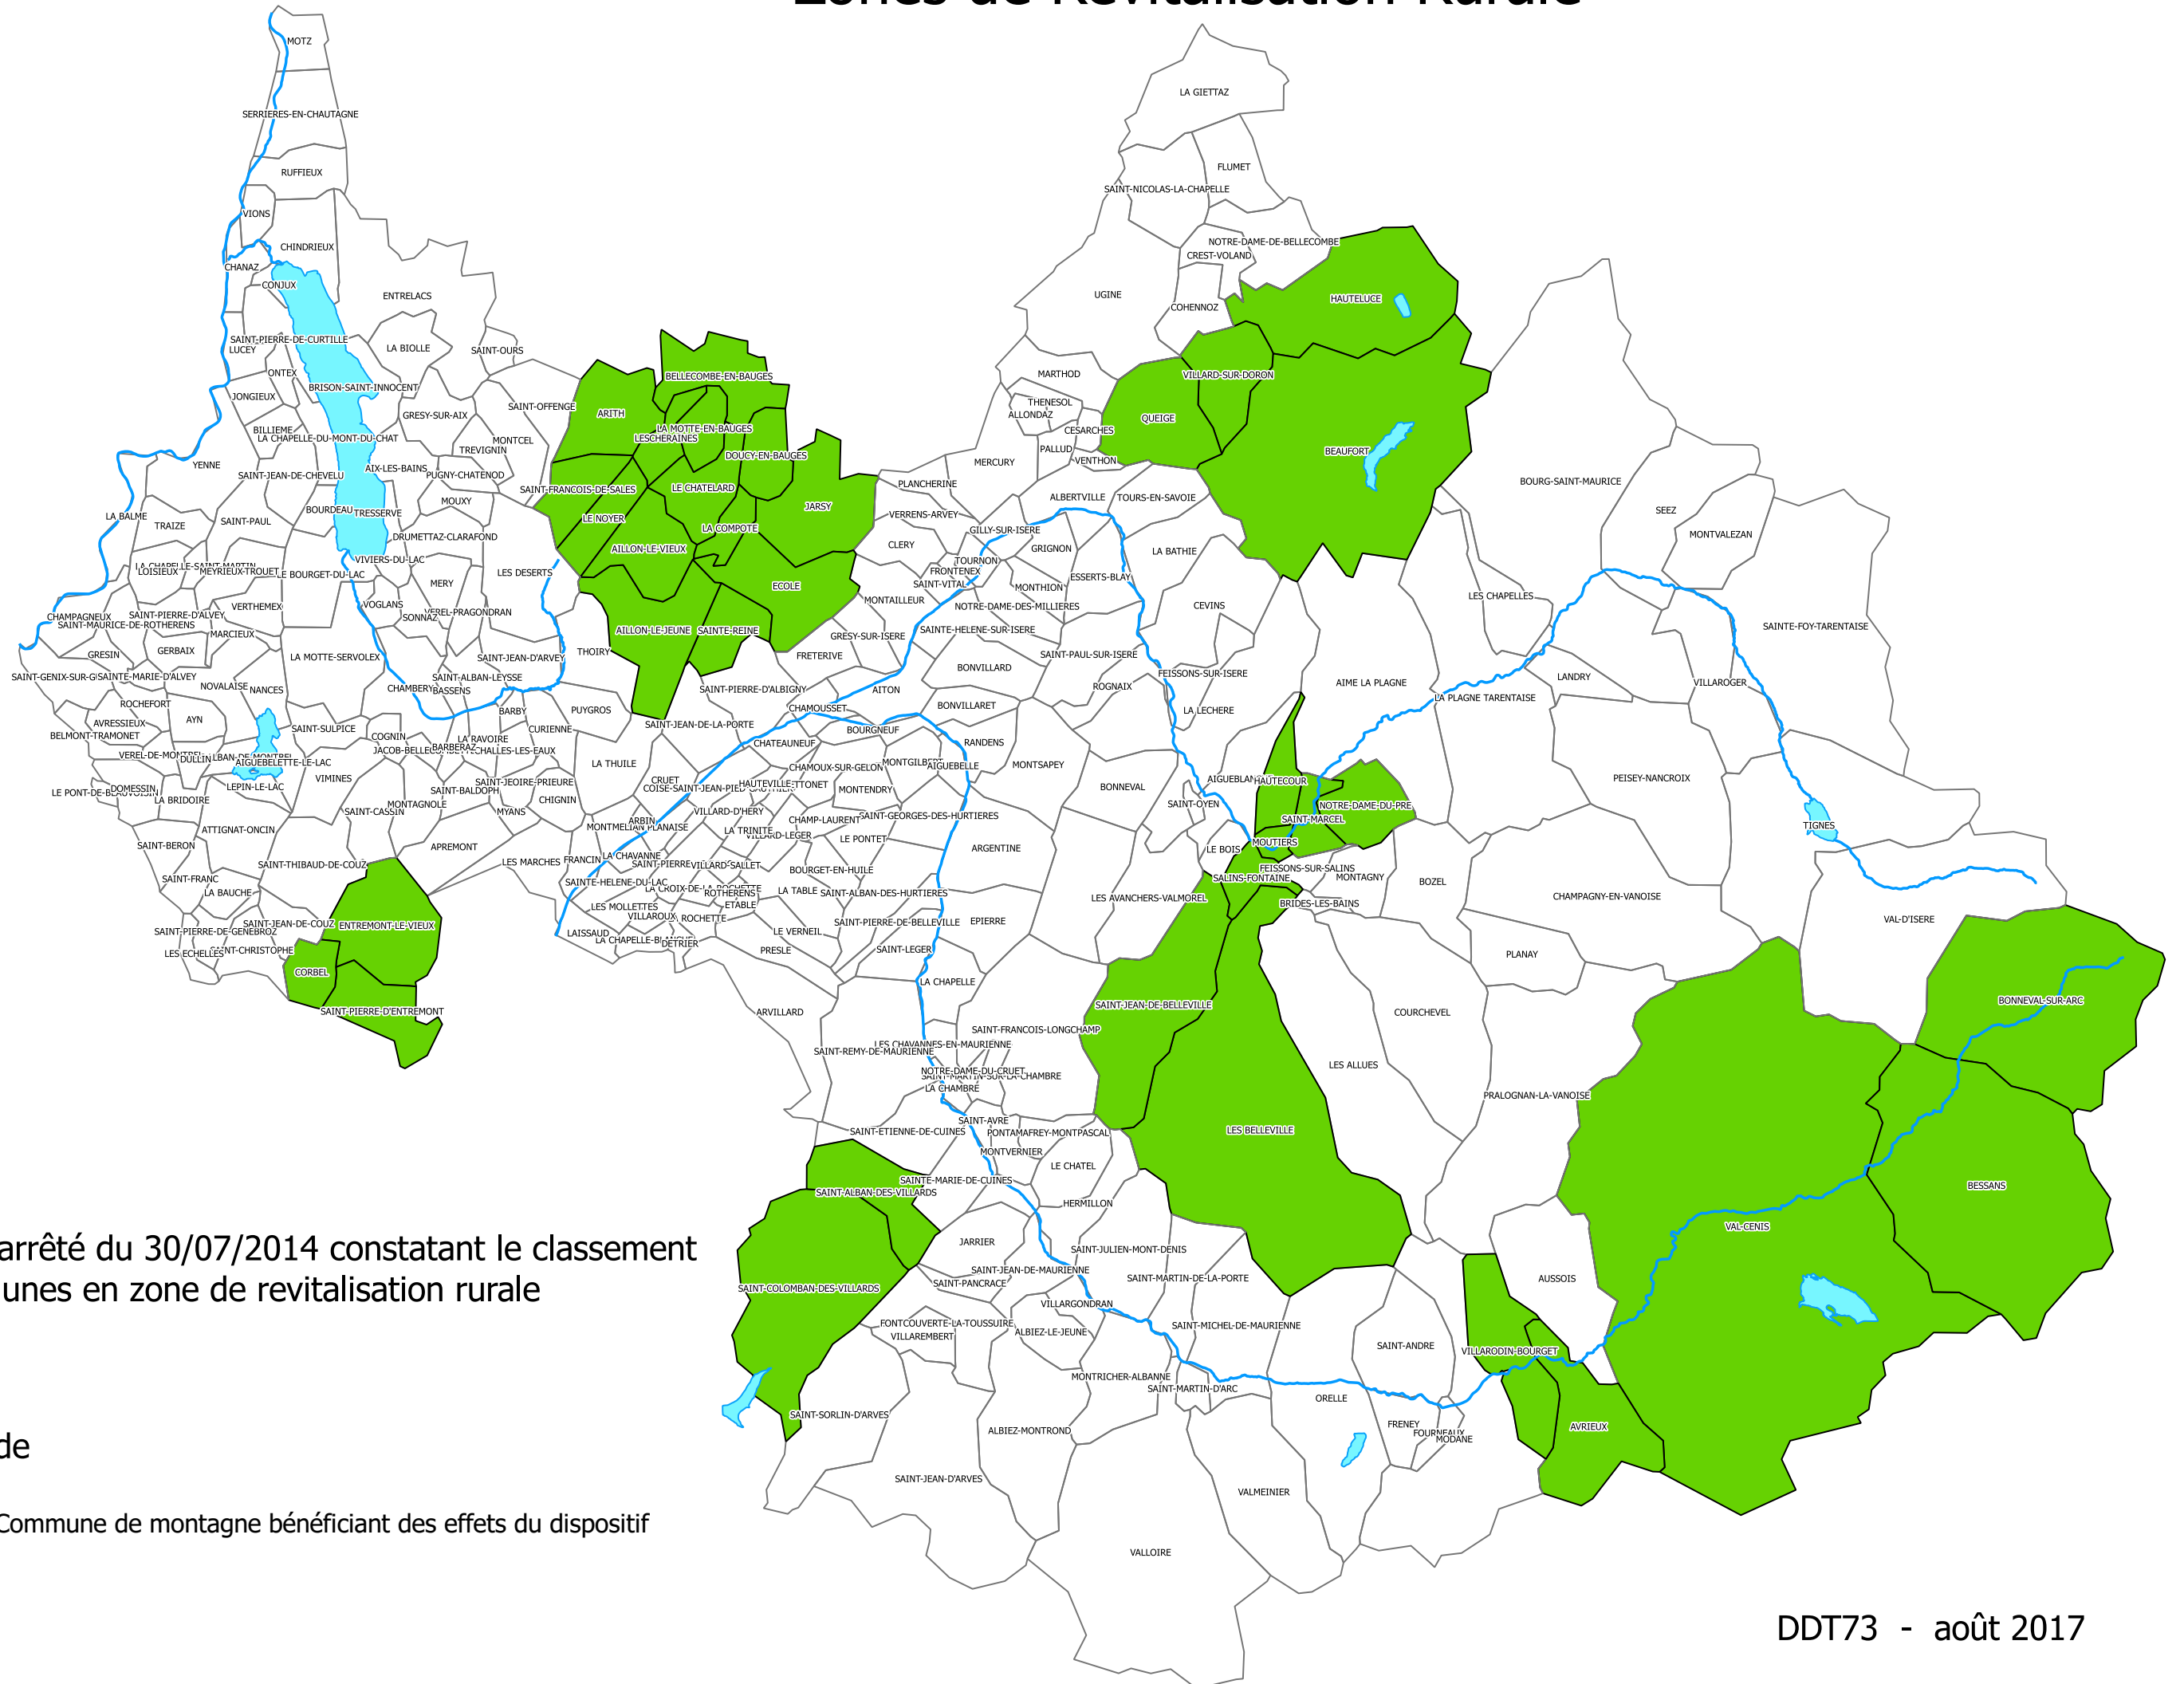

Zones de Revitalisation Rurale

d'après l'arrêté du 30/07/2014 constatant le classement de communes en zone de revitalisation rurale

Légende
■ Commune de montagne bénéficiant des effets du dispositif