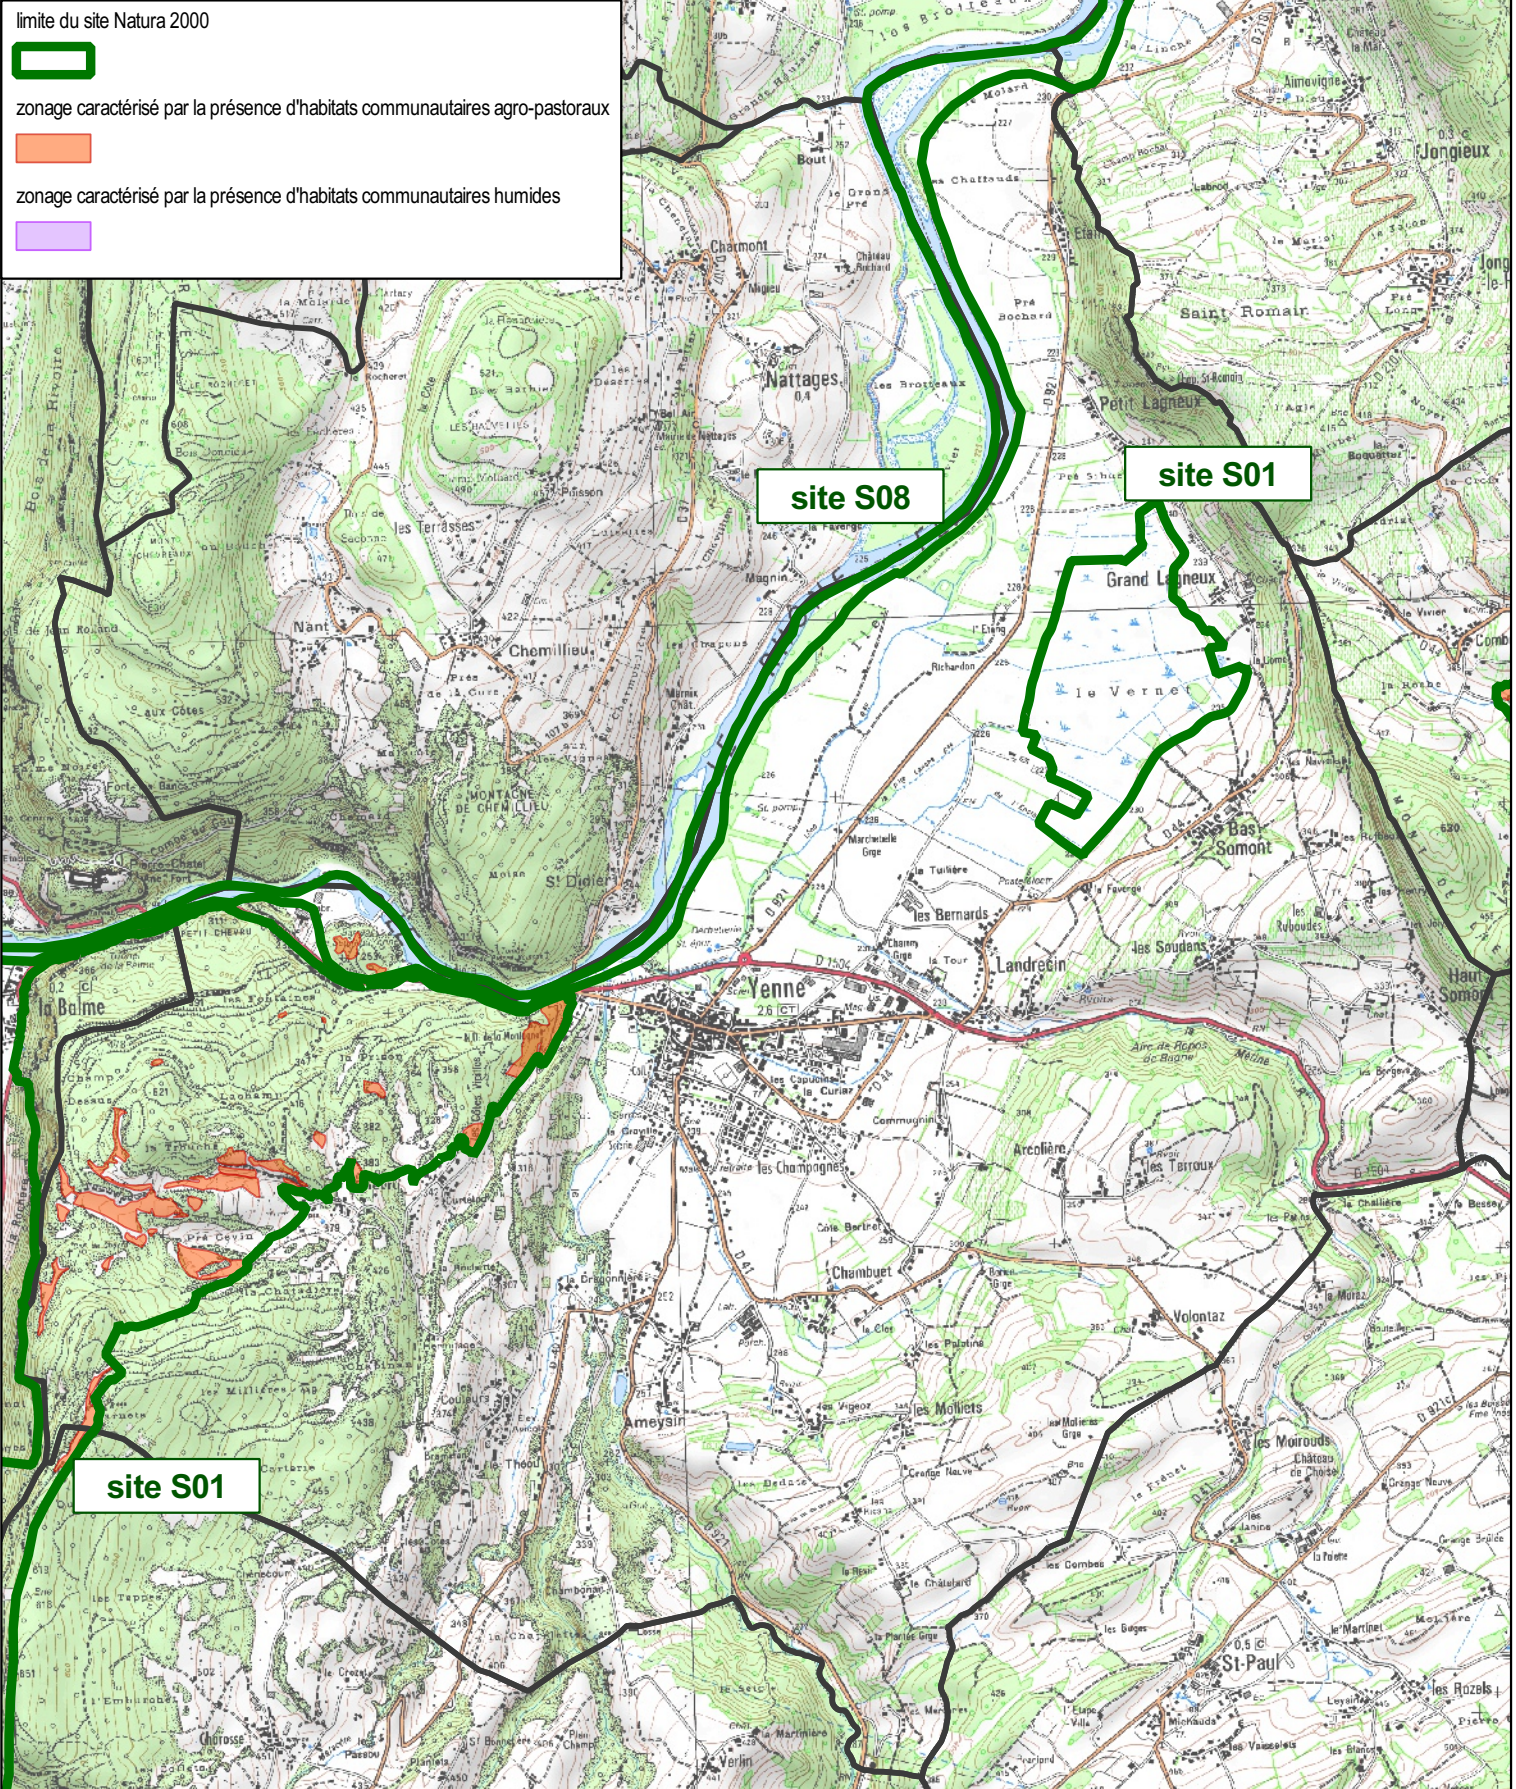

Annexe 2 de l'arrêté préfectoral DDT/SEEF n° 2012-1003 (Evaluation des incidences)  
Commune de : Yenne

N° de site	Dénomination	Surface (ha)	
S01	FR8201770	Zones humides, pelouses, landes et falaises de l'Avant-Pays Savoyard - Lac d'Aiguebelette	340,02
S08	FR8201771	Zones humides et forêts alluviales de l'ensemble "Lac du Bourget-Chautagne-Rhône"	79,38

PRÉFET DE LA SAVOIE

Fond cartographique : IGN Scan25

Réalisation cartographique : DDT de la Savoie

1:34 000

Données : DDT 73, DREAL Rhône-Alpes

Edition : 17 décembre 2012