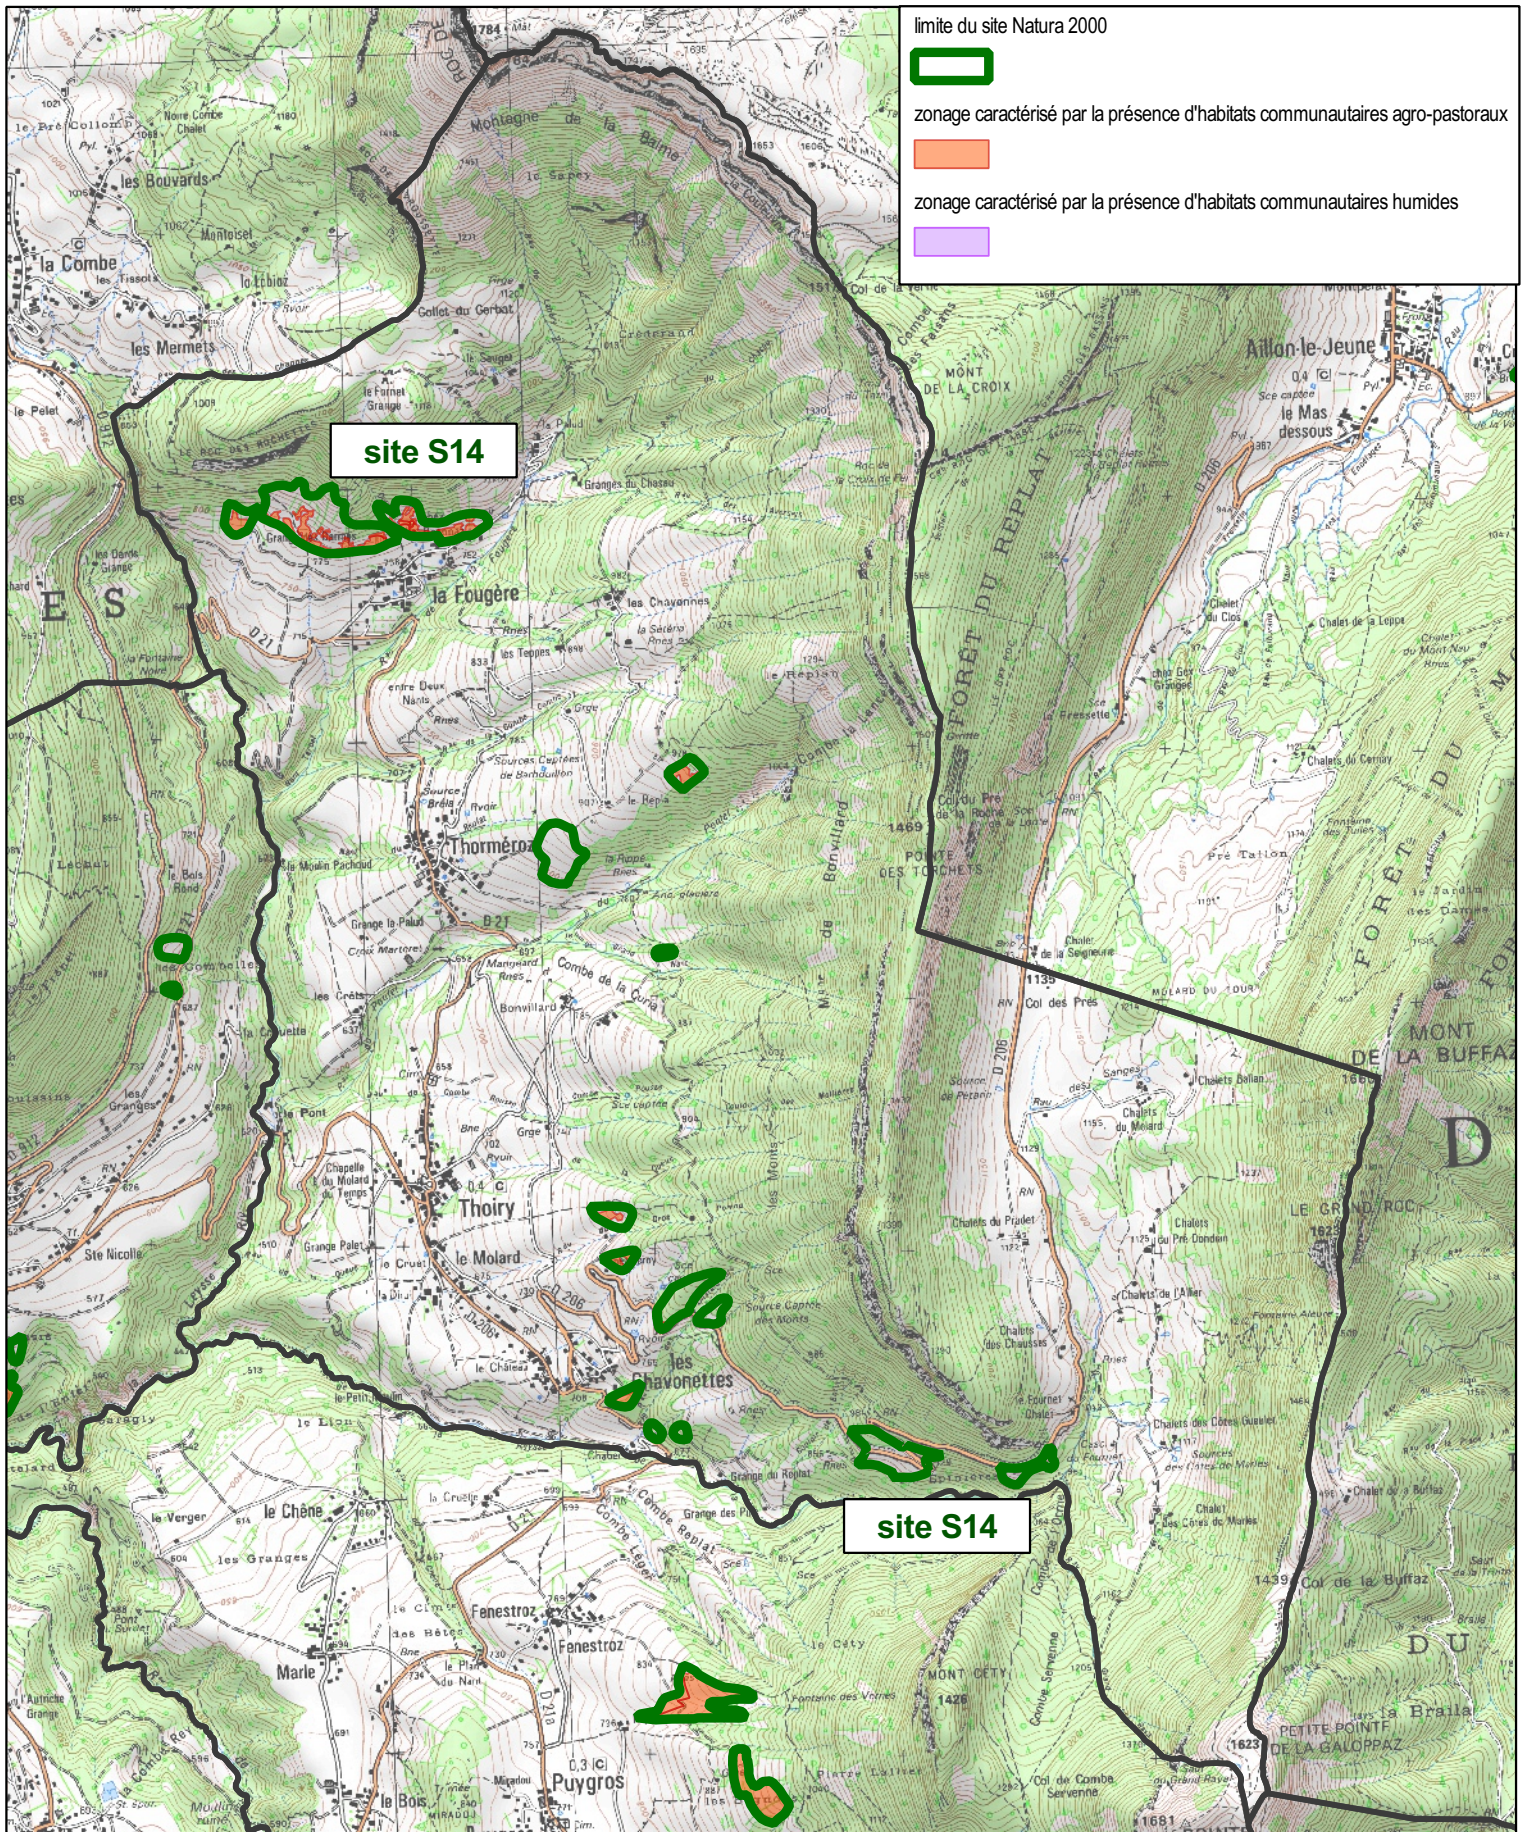

Annexe 2 de l'arrêté préfectoral DDT/SEEF n° 2012-1003 (Evaluation des incidences)
Commune de : Thoiry

PRÉFET DE LA SAVOIE

N° de site	Dénomination	Surface (ha)
S14	Pelouses, Landes, Forêts de Ravin et Habitats Rocheux du Massif des Bauges	26,67

Fond cartographique : IGN Scan25

Réalisation cartographique : DDT de la Savoie

1:30 000

Données : DDT 73, DREAL Rhône-Alpes

Edition : 21 décembre 2012

0 500 1000 m