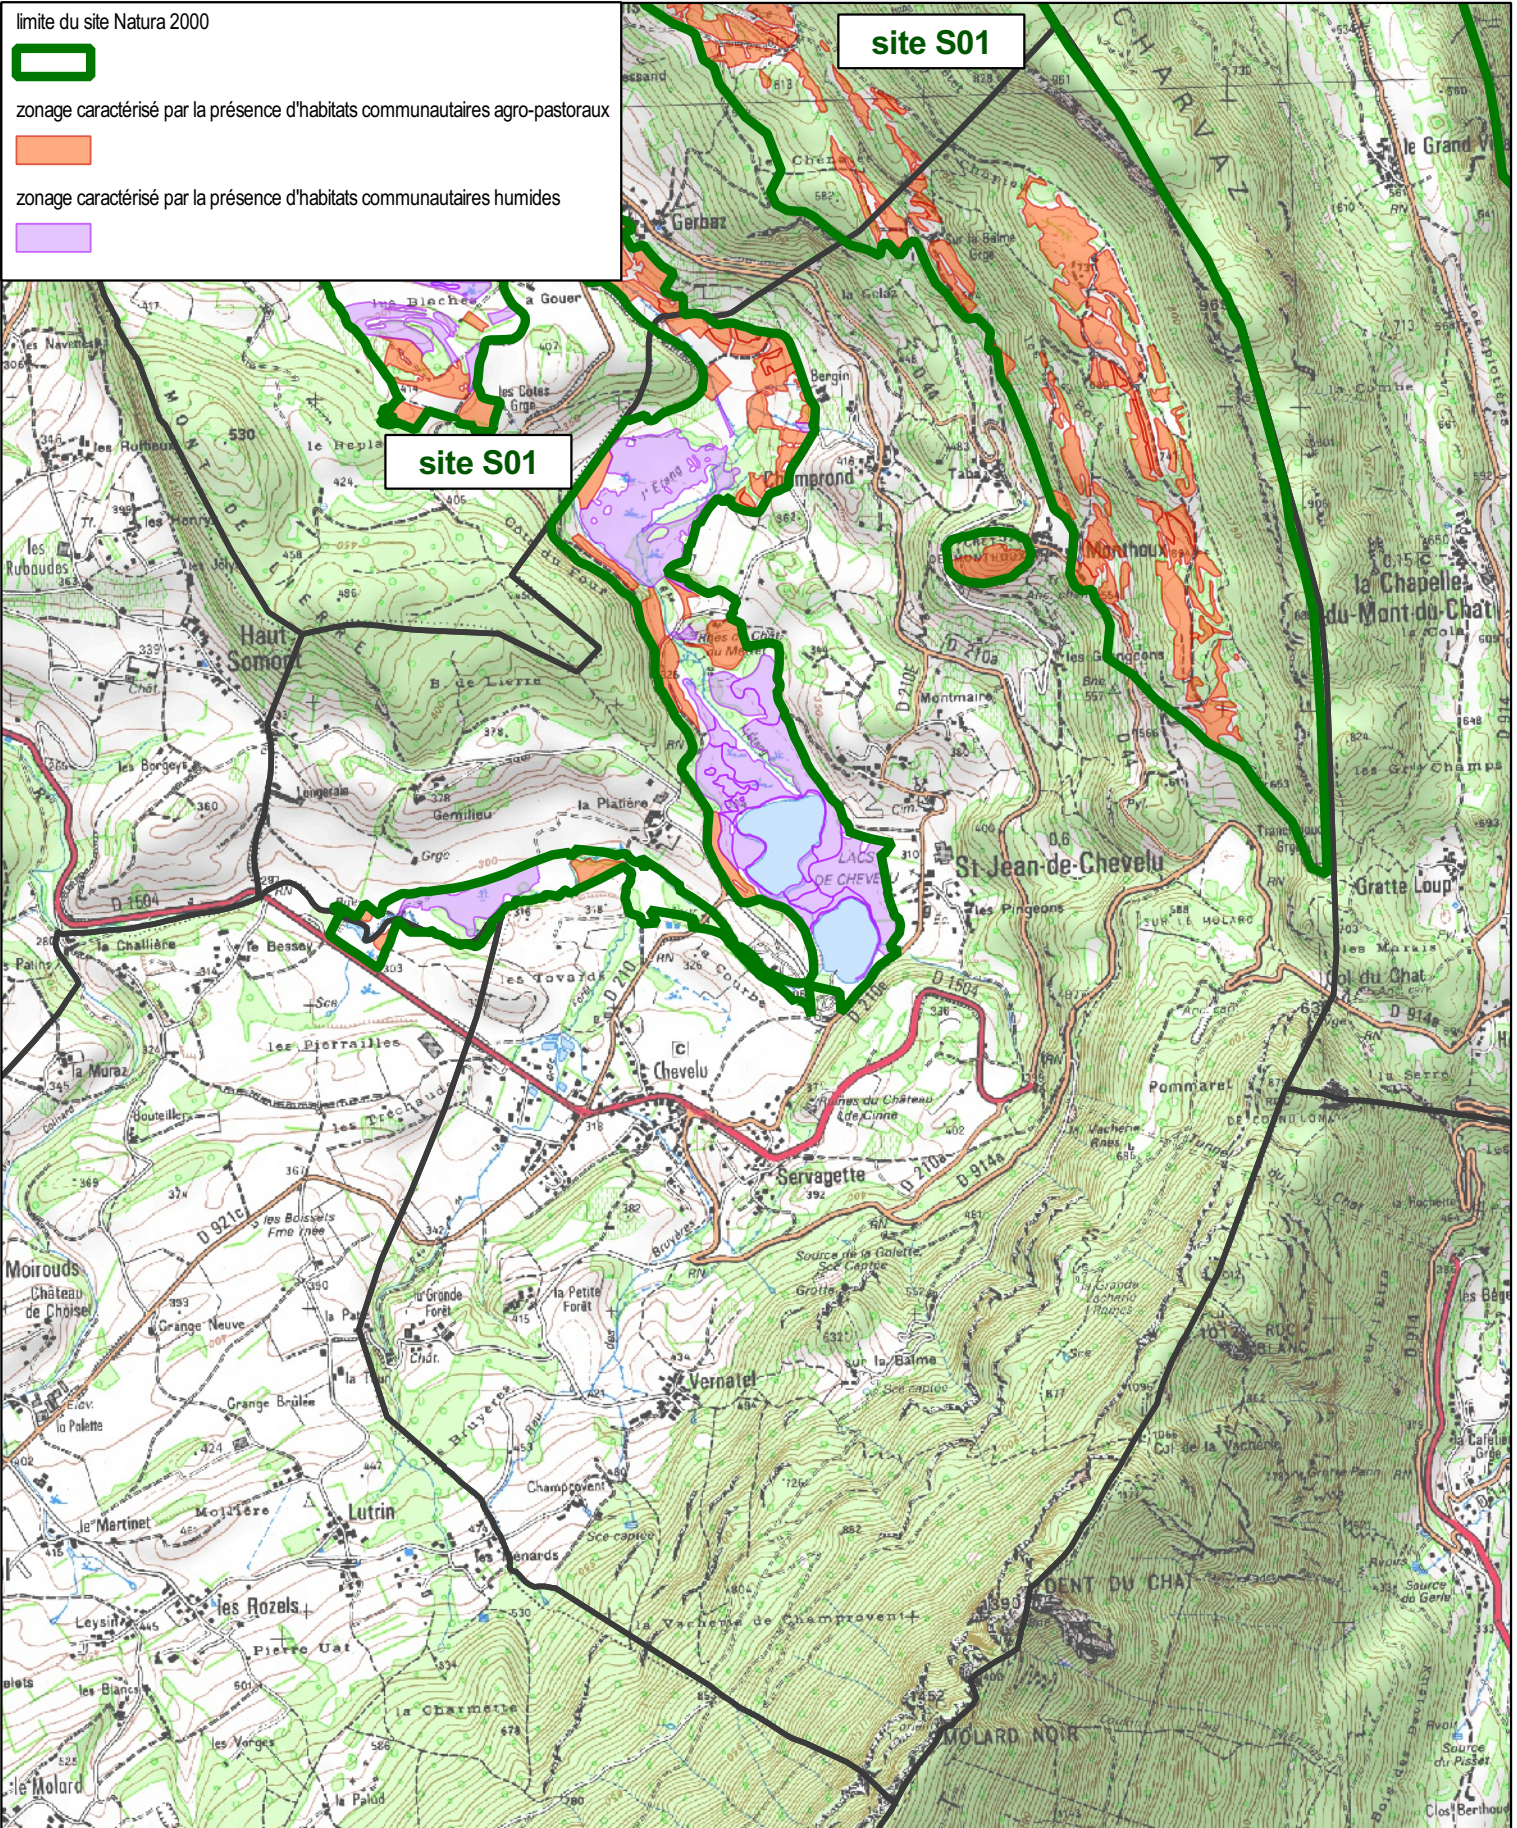

Annexe 2 de l'arrêté préfectoral DDT/SEEF n° 2012-1003 (Evaluation des incidences)
Commune de : St-Jean-de-Chevelu

PRÉFET DE LA SAVOIE

N° de site	Dénomination	Surface (ha)
S01	FR8201770	Zones humides, pelouses, landes et falaises de l'Avant-Pays Savoyard - Lac d'Aiguebelette
		282,82

Fond cartographique : IGN Scan25

Réalisation cartographique : DDT de la Savoie

1:25 000

Données : DDT 73, DREAL Rhône-Alpes

Edition : 21 décembre 2012