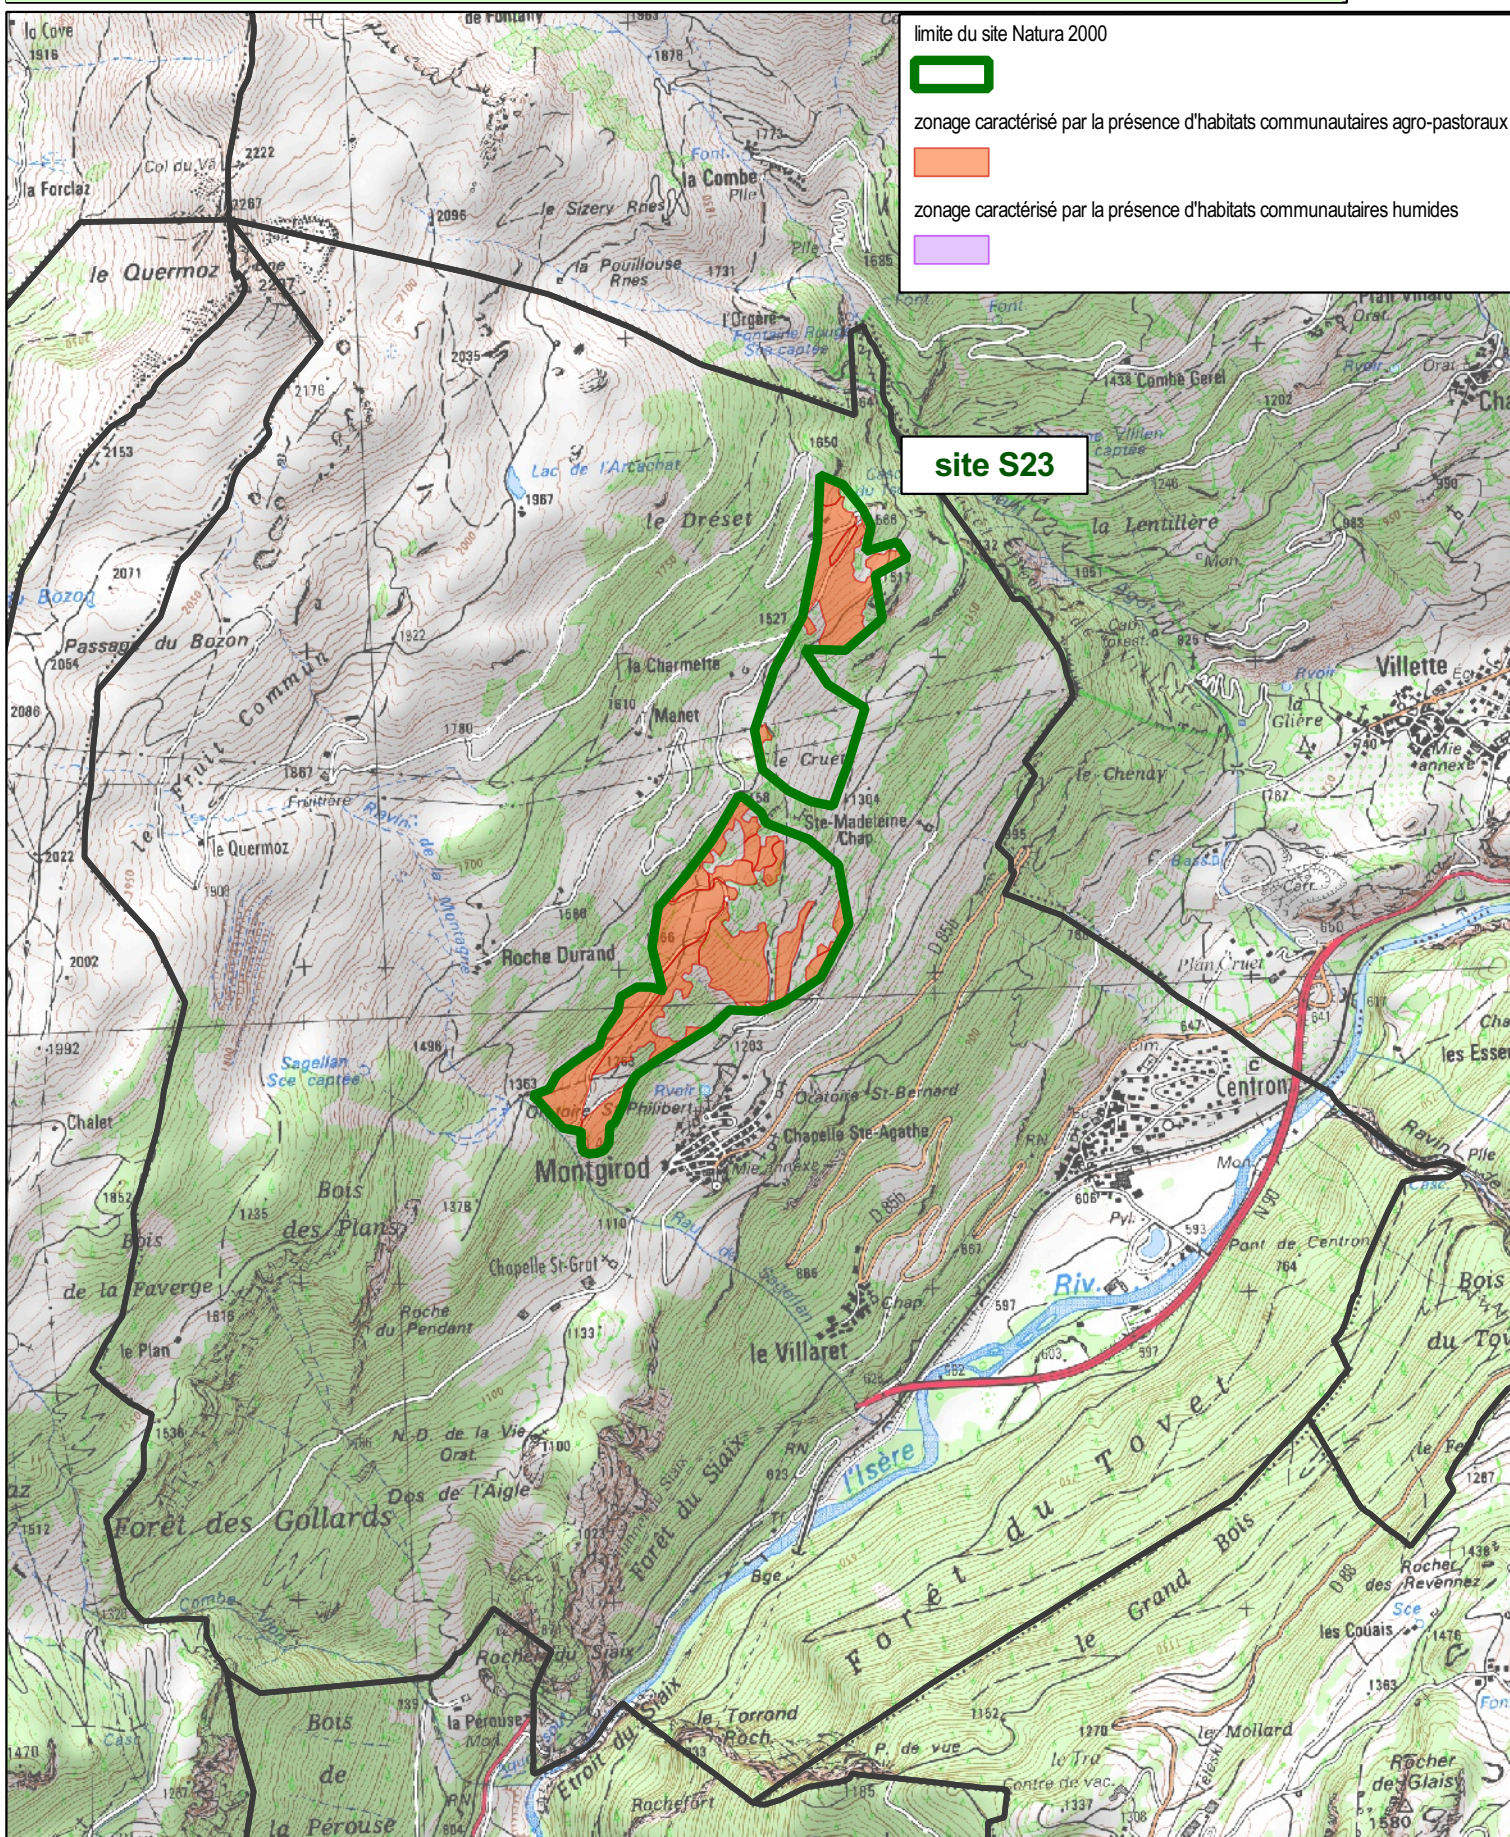

Annexe 2 de l'arrêté préfectoral DDT/SEEF n° 2013-212 (Evaluation des incidences)
Commune de : Montgirod

N° de site	Dénomination	Surface (ha)
S23	Adrets de Tarentaise	62,30

Fond cartographique : IGN Scan25

Réalisation cartographique : DDT de la Savoie

1:24 000

Données : DDT 73, DREAL Rhône-Alpes

Edition : 21 décembre 2012

0 500 1000 m