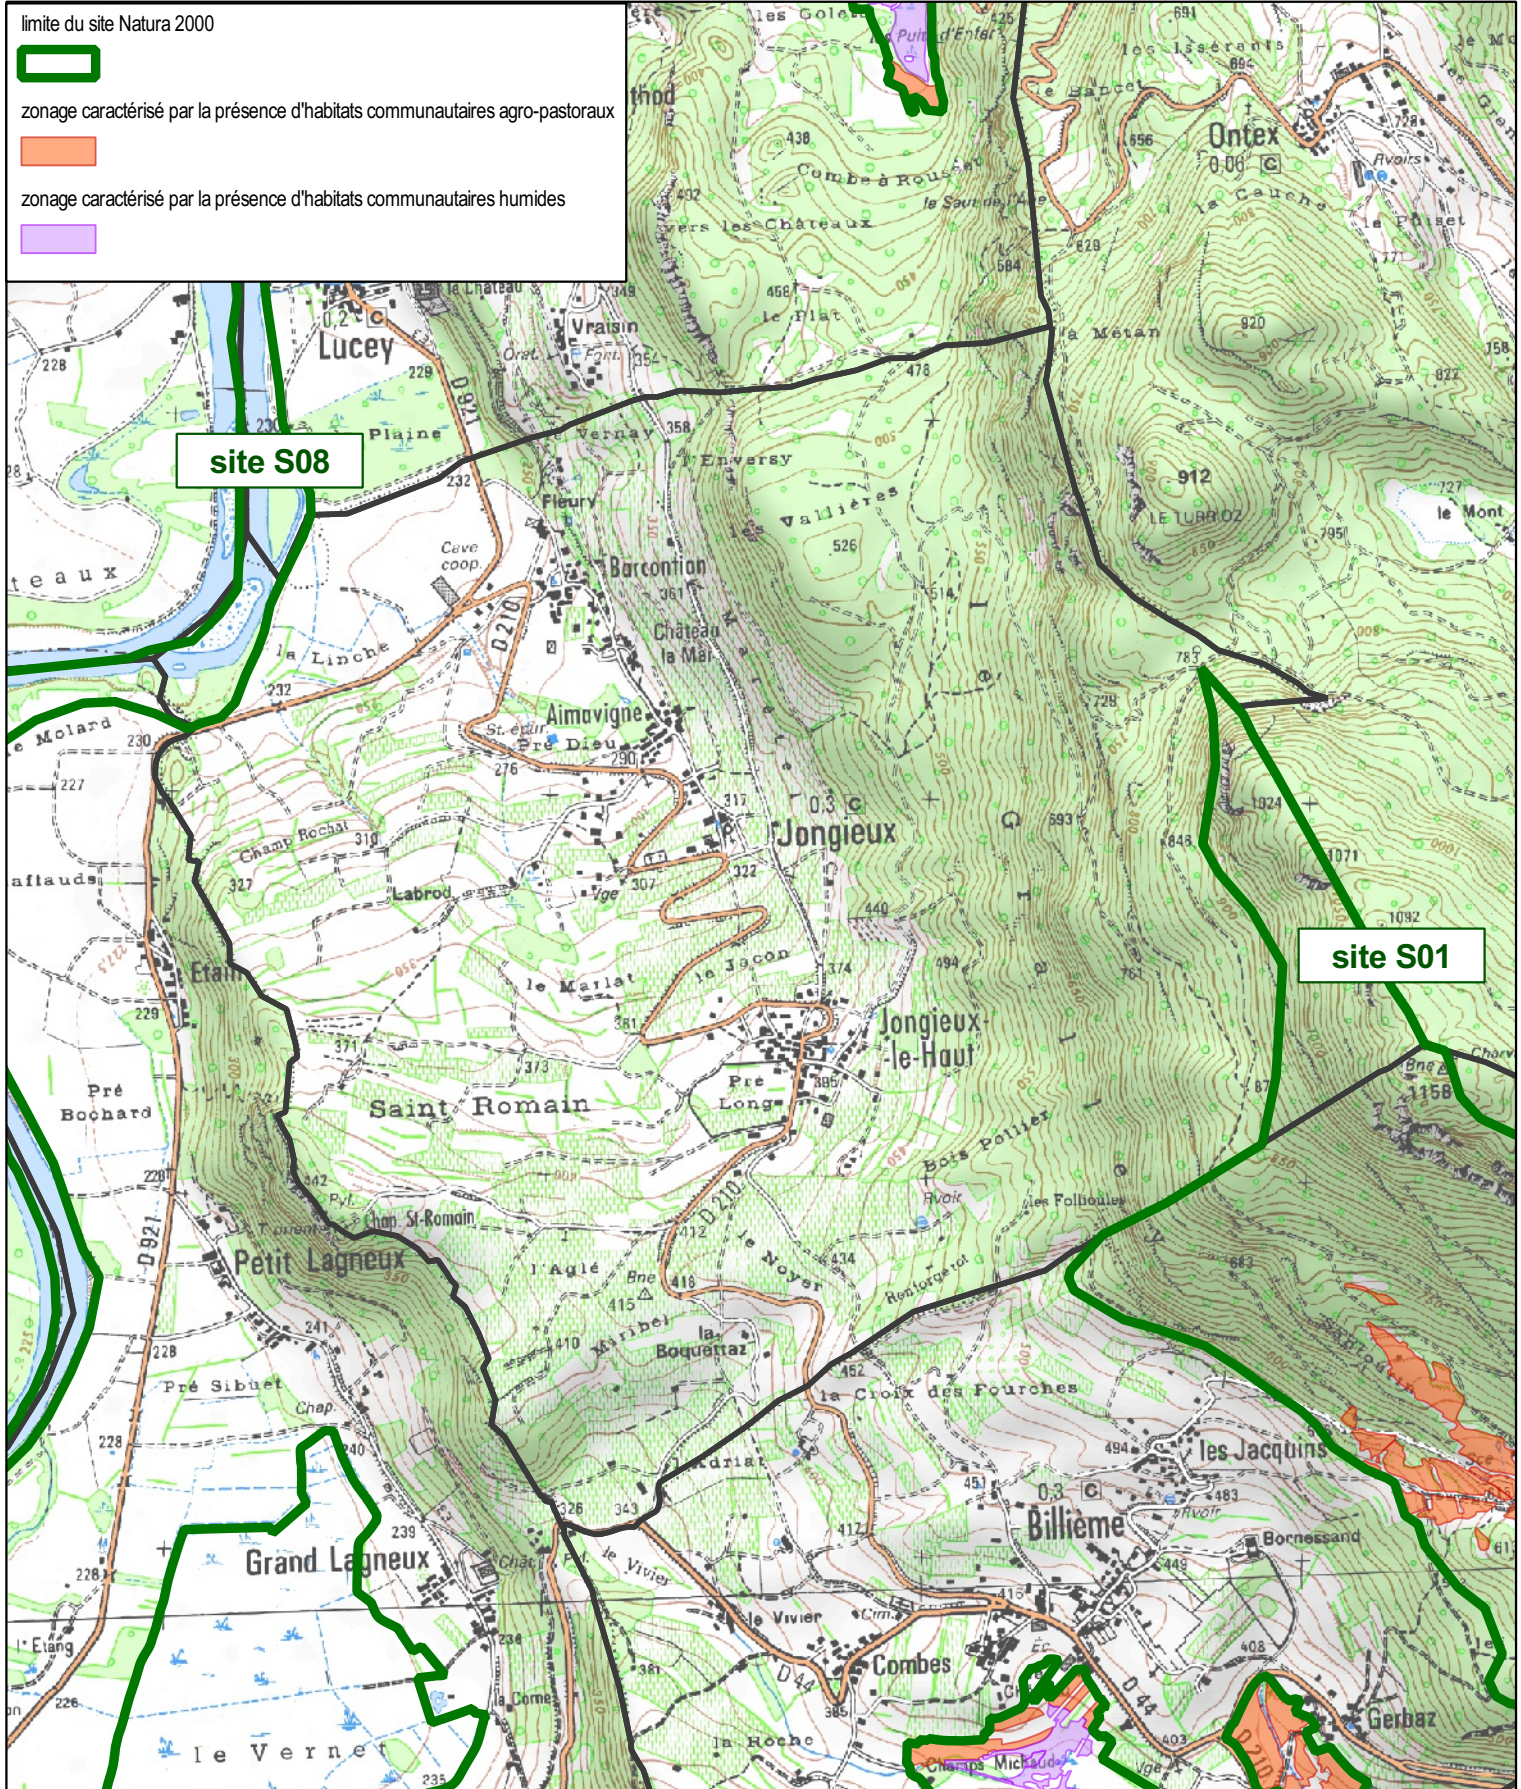

Annexe 2 de l'arrêté préfectoral DDT/SEEF n° 2013-212 (Evaluation des incidences)
Commune de : Jongieux

N° de site	Dénomination	Surface (ha)	
S01	FR8201770	Zones humides, pelouses, landes et falaises de l'Avant-Pays Savoyard - Lac d'Aiguebelette	27,03
S08	FR8201771	Zones humides et forêts alluviales de l'ensemble "Lac du Bourget-Chautagne-Rhône"	7,02

PRÉFET DE LA SAVOIE

Fond cartographique : IGN Scan25

Réalisation cartographique : DDT de la Savoie

1:20 000

Données : DDT 73, DREAL Rhône-Alpes

Edition : 17 décembre 2012