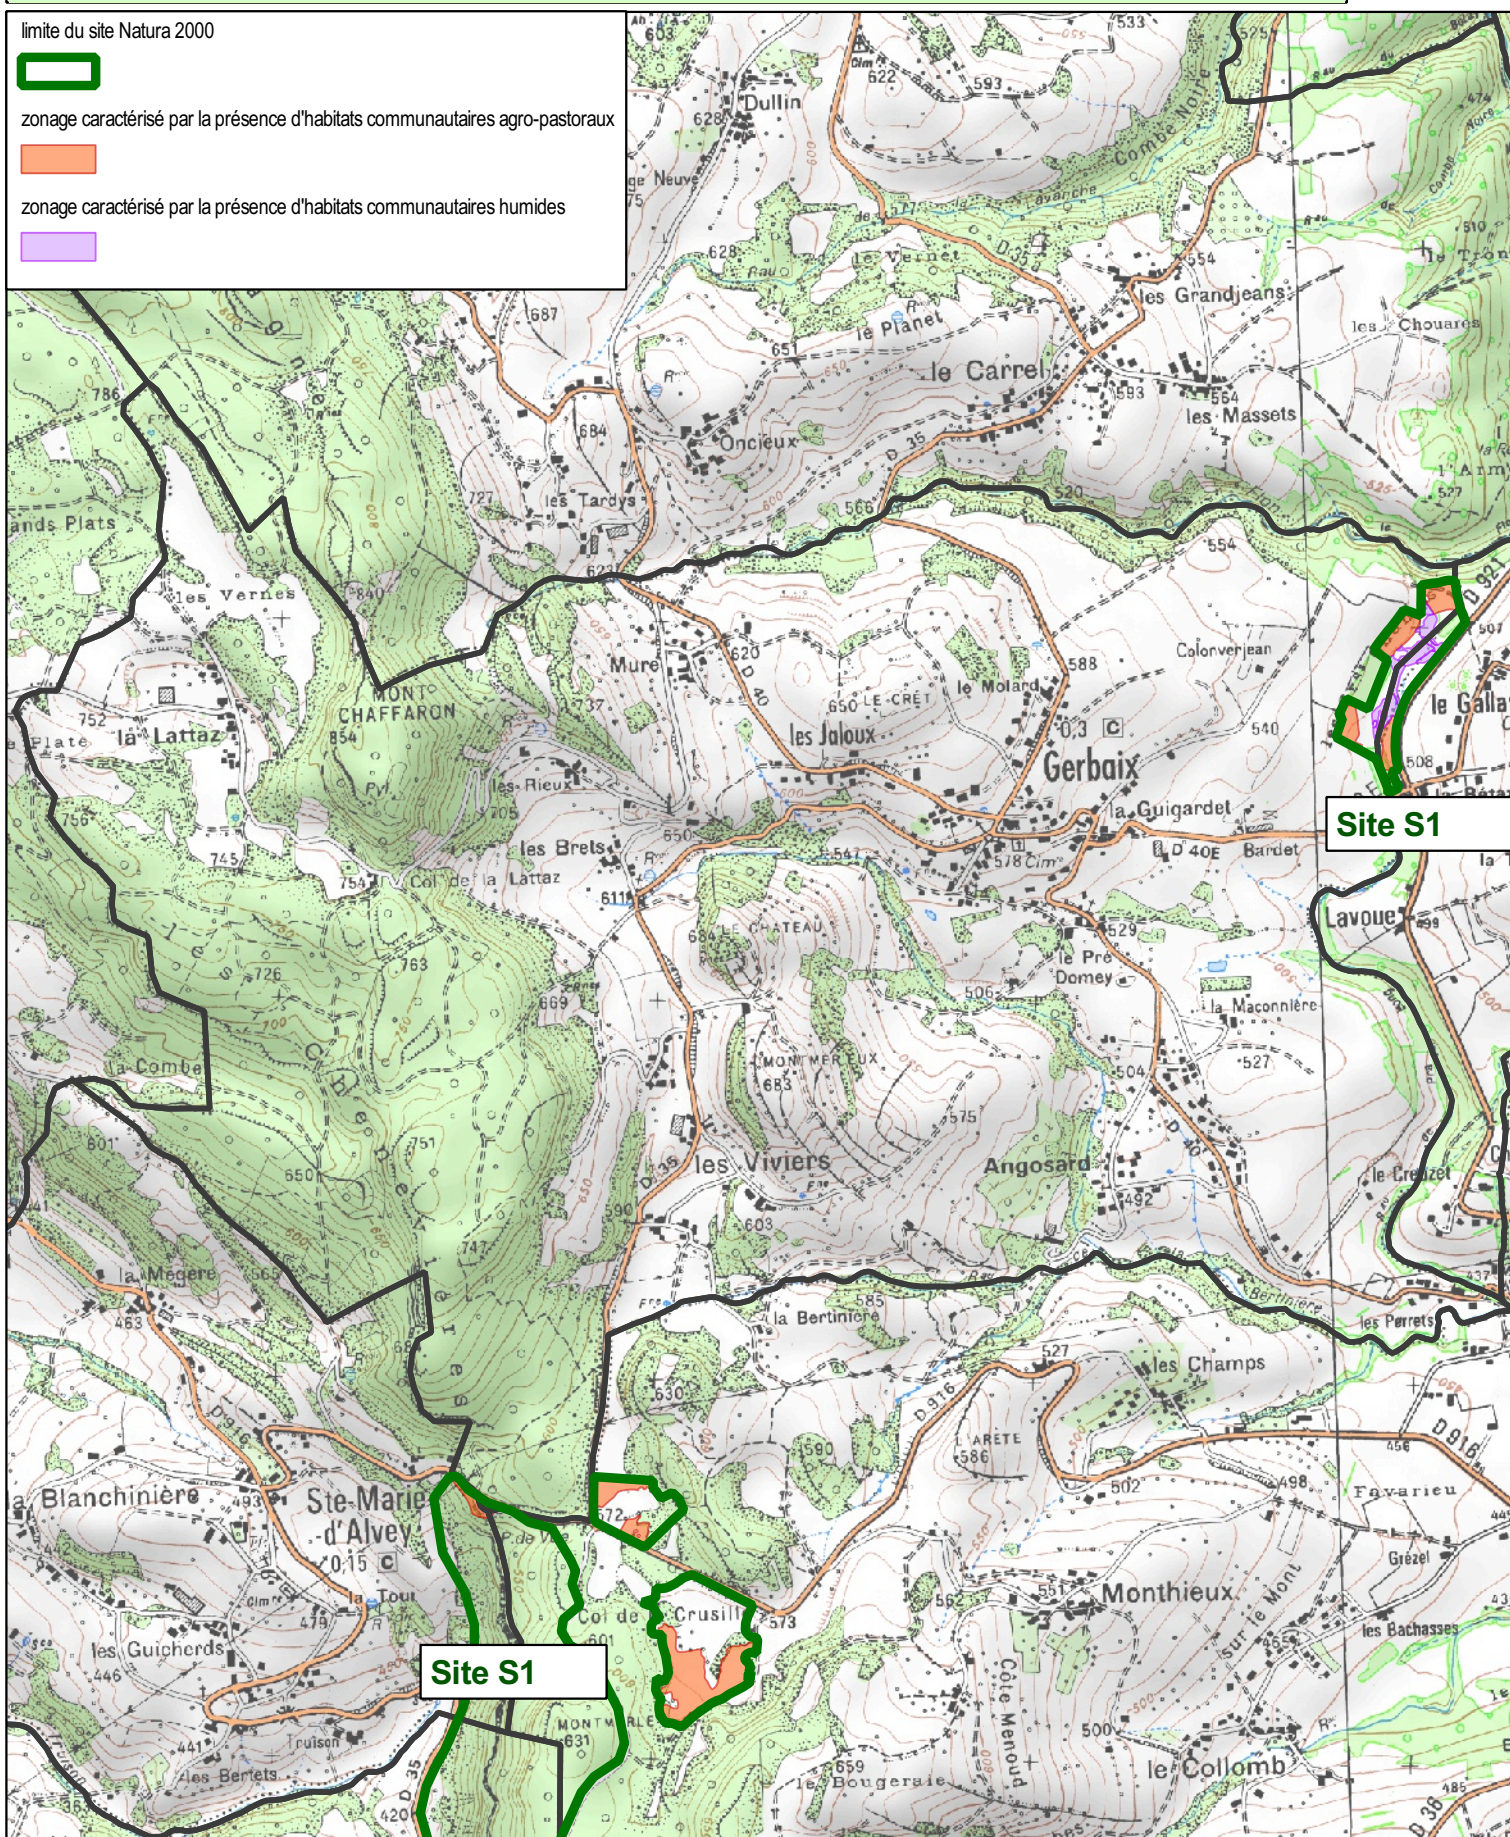

Annexe 2 de l'arrêté préfectoral DDT/SEEF n° 2013-212 (Evaluation des incidences)
Commune de : Gerbaix

PRÉFET DE LA SAVOIE

N° de site	Dénomination	Surface (ha)
S01	FR8201770	Zones humides, pelouses, landes et falaises de l'Avant-Pays Savoyard - Lac d'Aiguebelette
		7,94

limite du site Natura 2000

zonage caractérisé par la présence d'habitats communautaires agro-pastoraux

zonage caractérisé par la présence d'habitats communautaires humides

Fond cartographique : IGN Scan25

Réalisation cartographique : DDT de la Savoie

1:20 000

Données : DDT 73, DREAL Rhône-Alpes

Edition : 21 décembre 2012