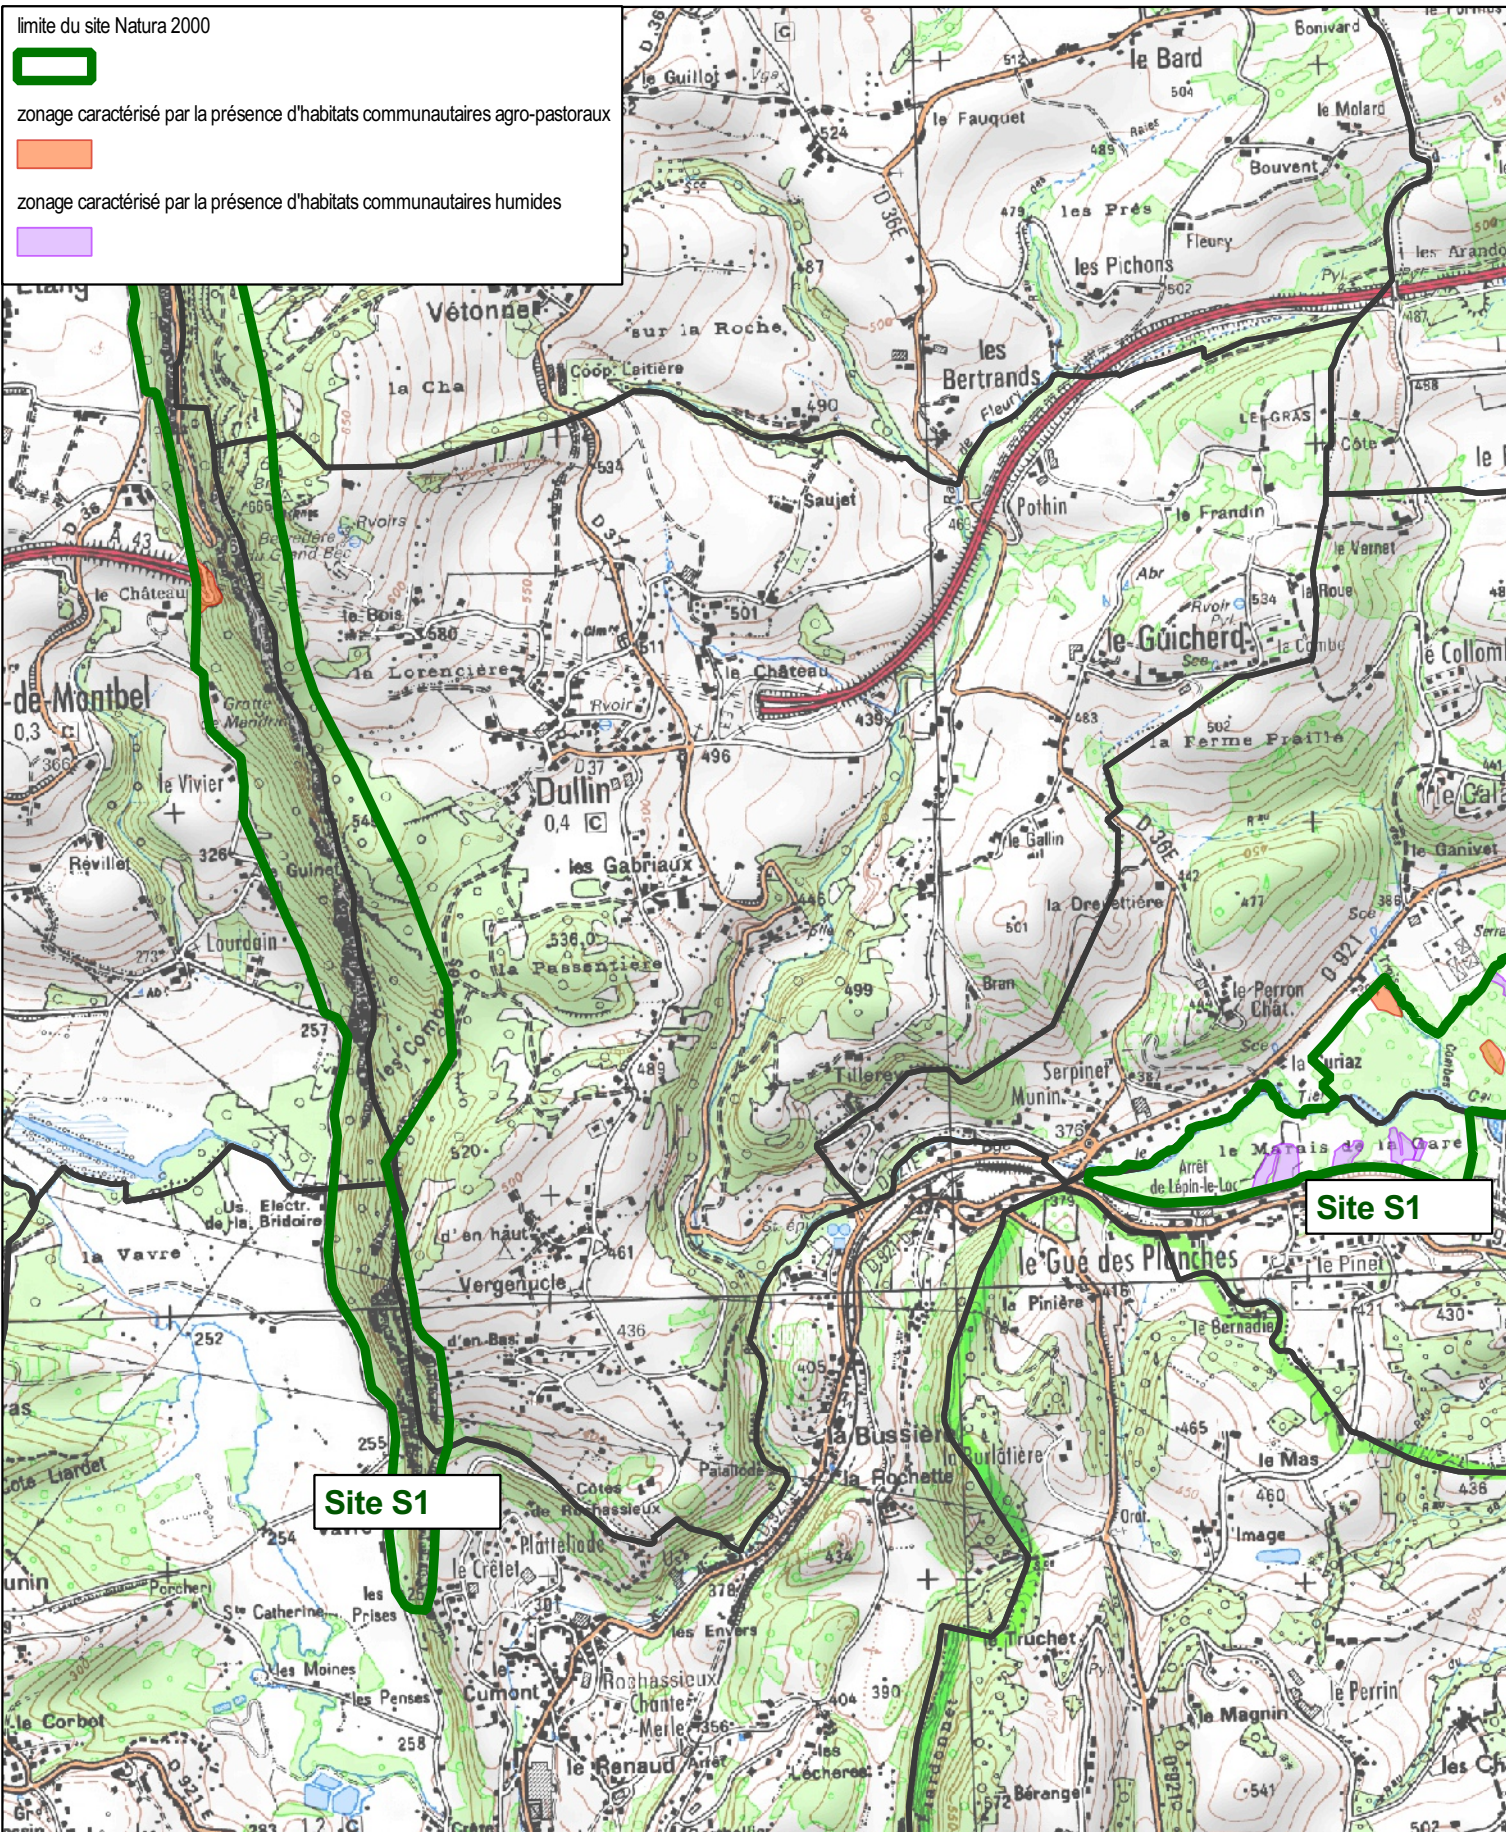

Annexe 2 de l'arrêté préfectoral DDT/SEEF n° 2013-212 (Evaluation des incidences)
Commune de : Dullin

PRÉFET DE LA SAVOIE

N° de site	Dénomination	Surface (ha)
S01	FR8201770	Zones humides, pelouses, landes et falaises de l'Avant-Pays Savoyard - Lac d'Aiguebelette
		27,81

Fond cartographique : IGN Scan25

Réalisation cartographique : DDT de la Savoie

1:20 000

Données : DDT 73, DREAL Rhône-Alpes

Edition : 21 décembre 2012

0 500 1000 m