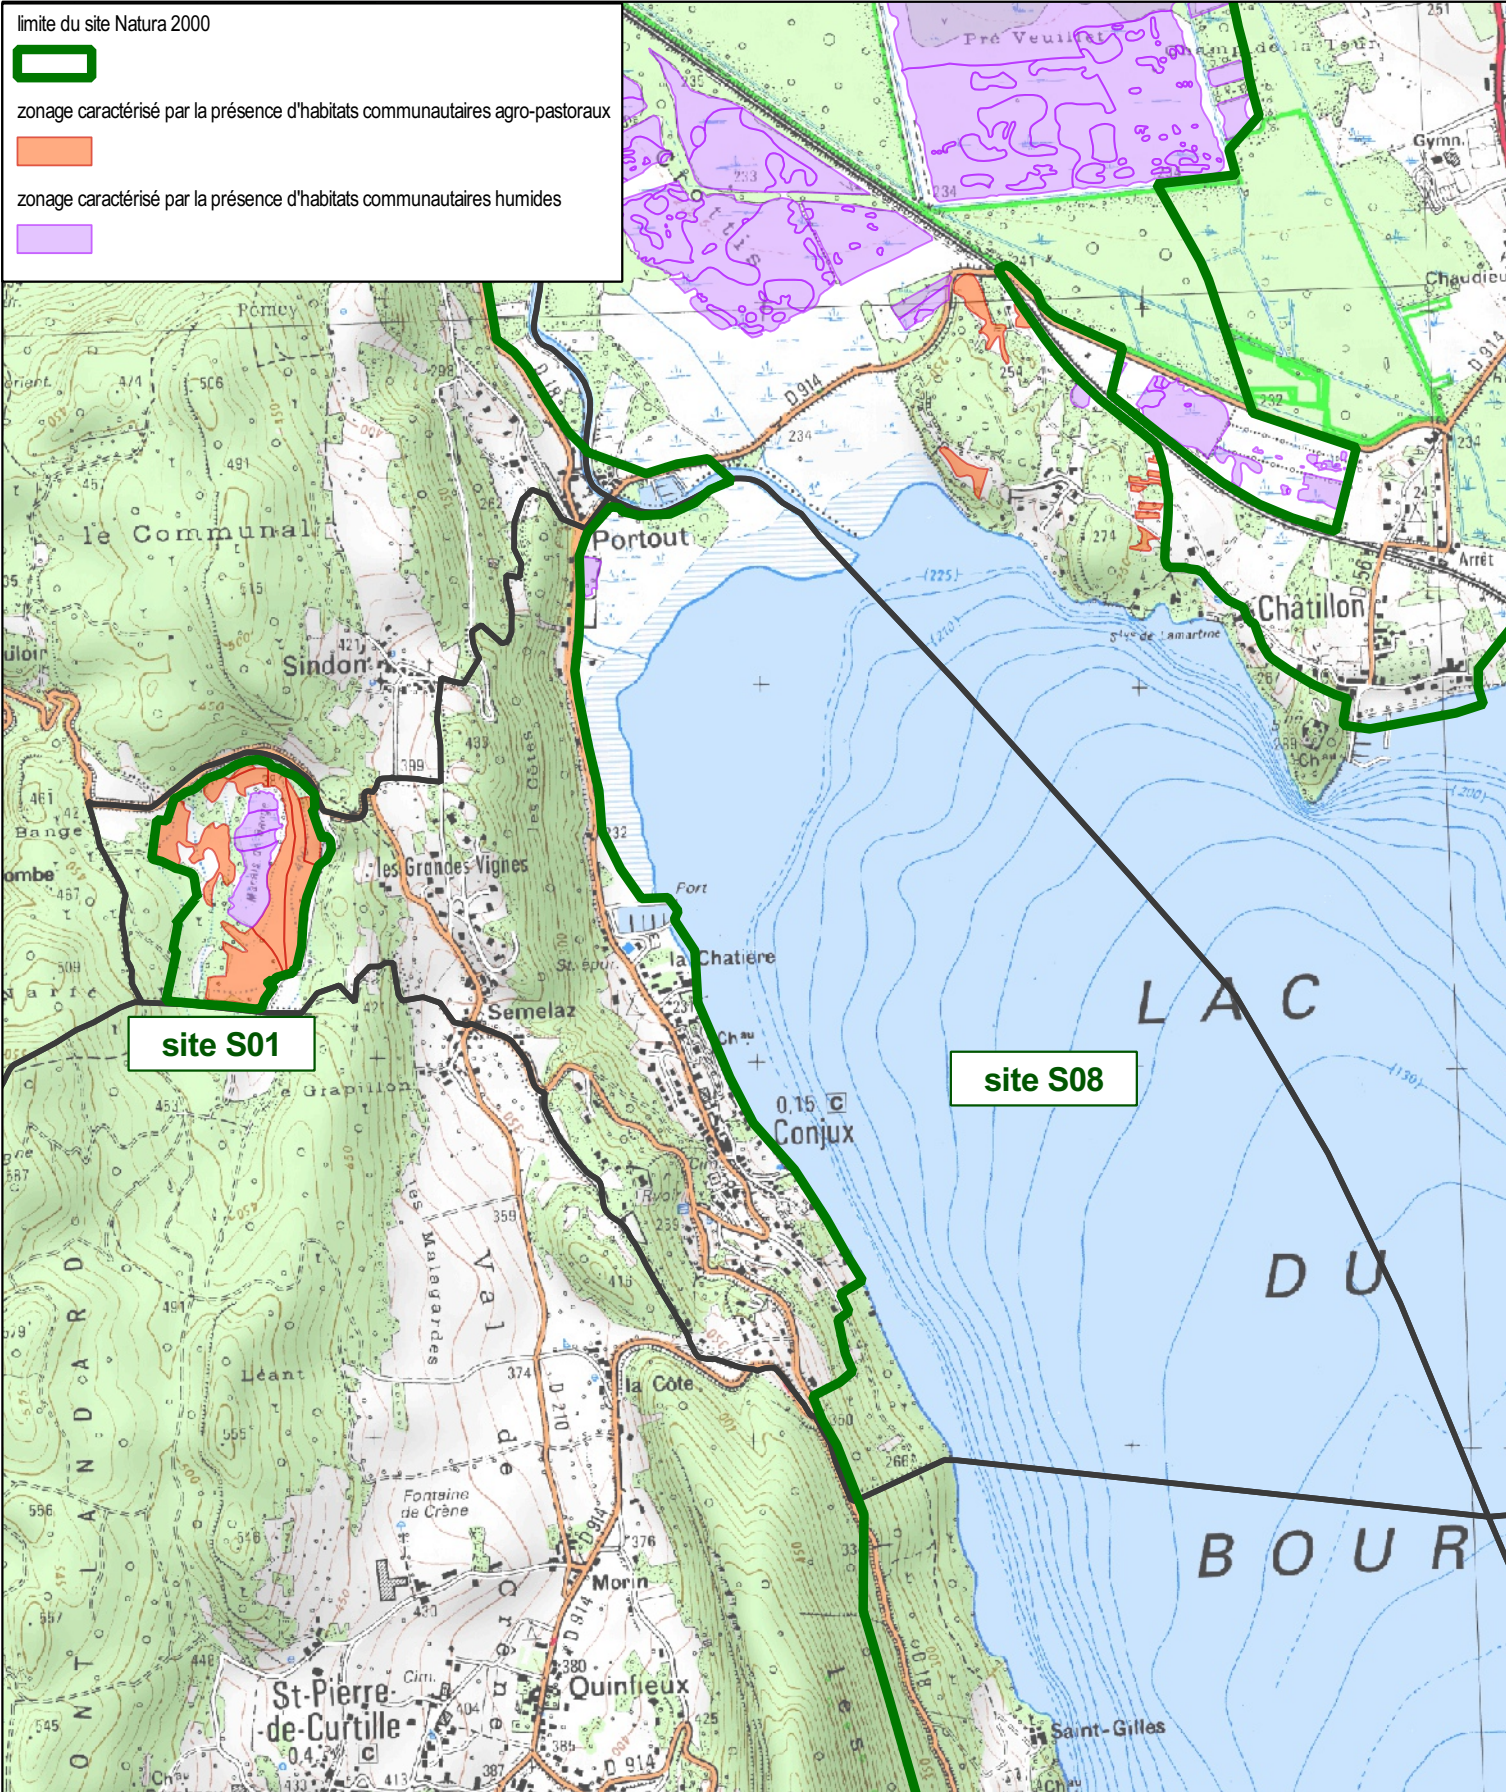

Annexe 2 de l'arrêté préfectoral DDT/SEEF n° 2013-212 (Evaluation des incidences)  
Commune de : Conjux

N° de site	Dénomination	Surface (ha)	
S01	FR8201770	Zones humides, pelouses, landes et falaises de l'Avant-Pays Savoyard - Lac d'Aiguebelette	21,15
S08	FR8201771	Zones humides et forêts alluviales de l'ensemble "Lac du Bourget-Chautagne-Rhône"	255,49

PRÉFET DE LA SAVOIE

Fond cartographique : IGN Scan25

Réalisation cartographique : DDT de la Savoie

1:20 000

Données : DDT 73, DREAL Rhône-Alpes

Edition : 17 décembre 2012