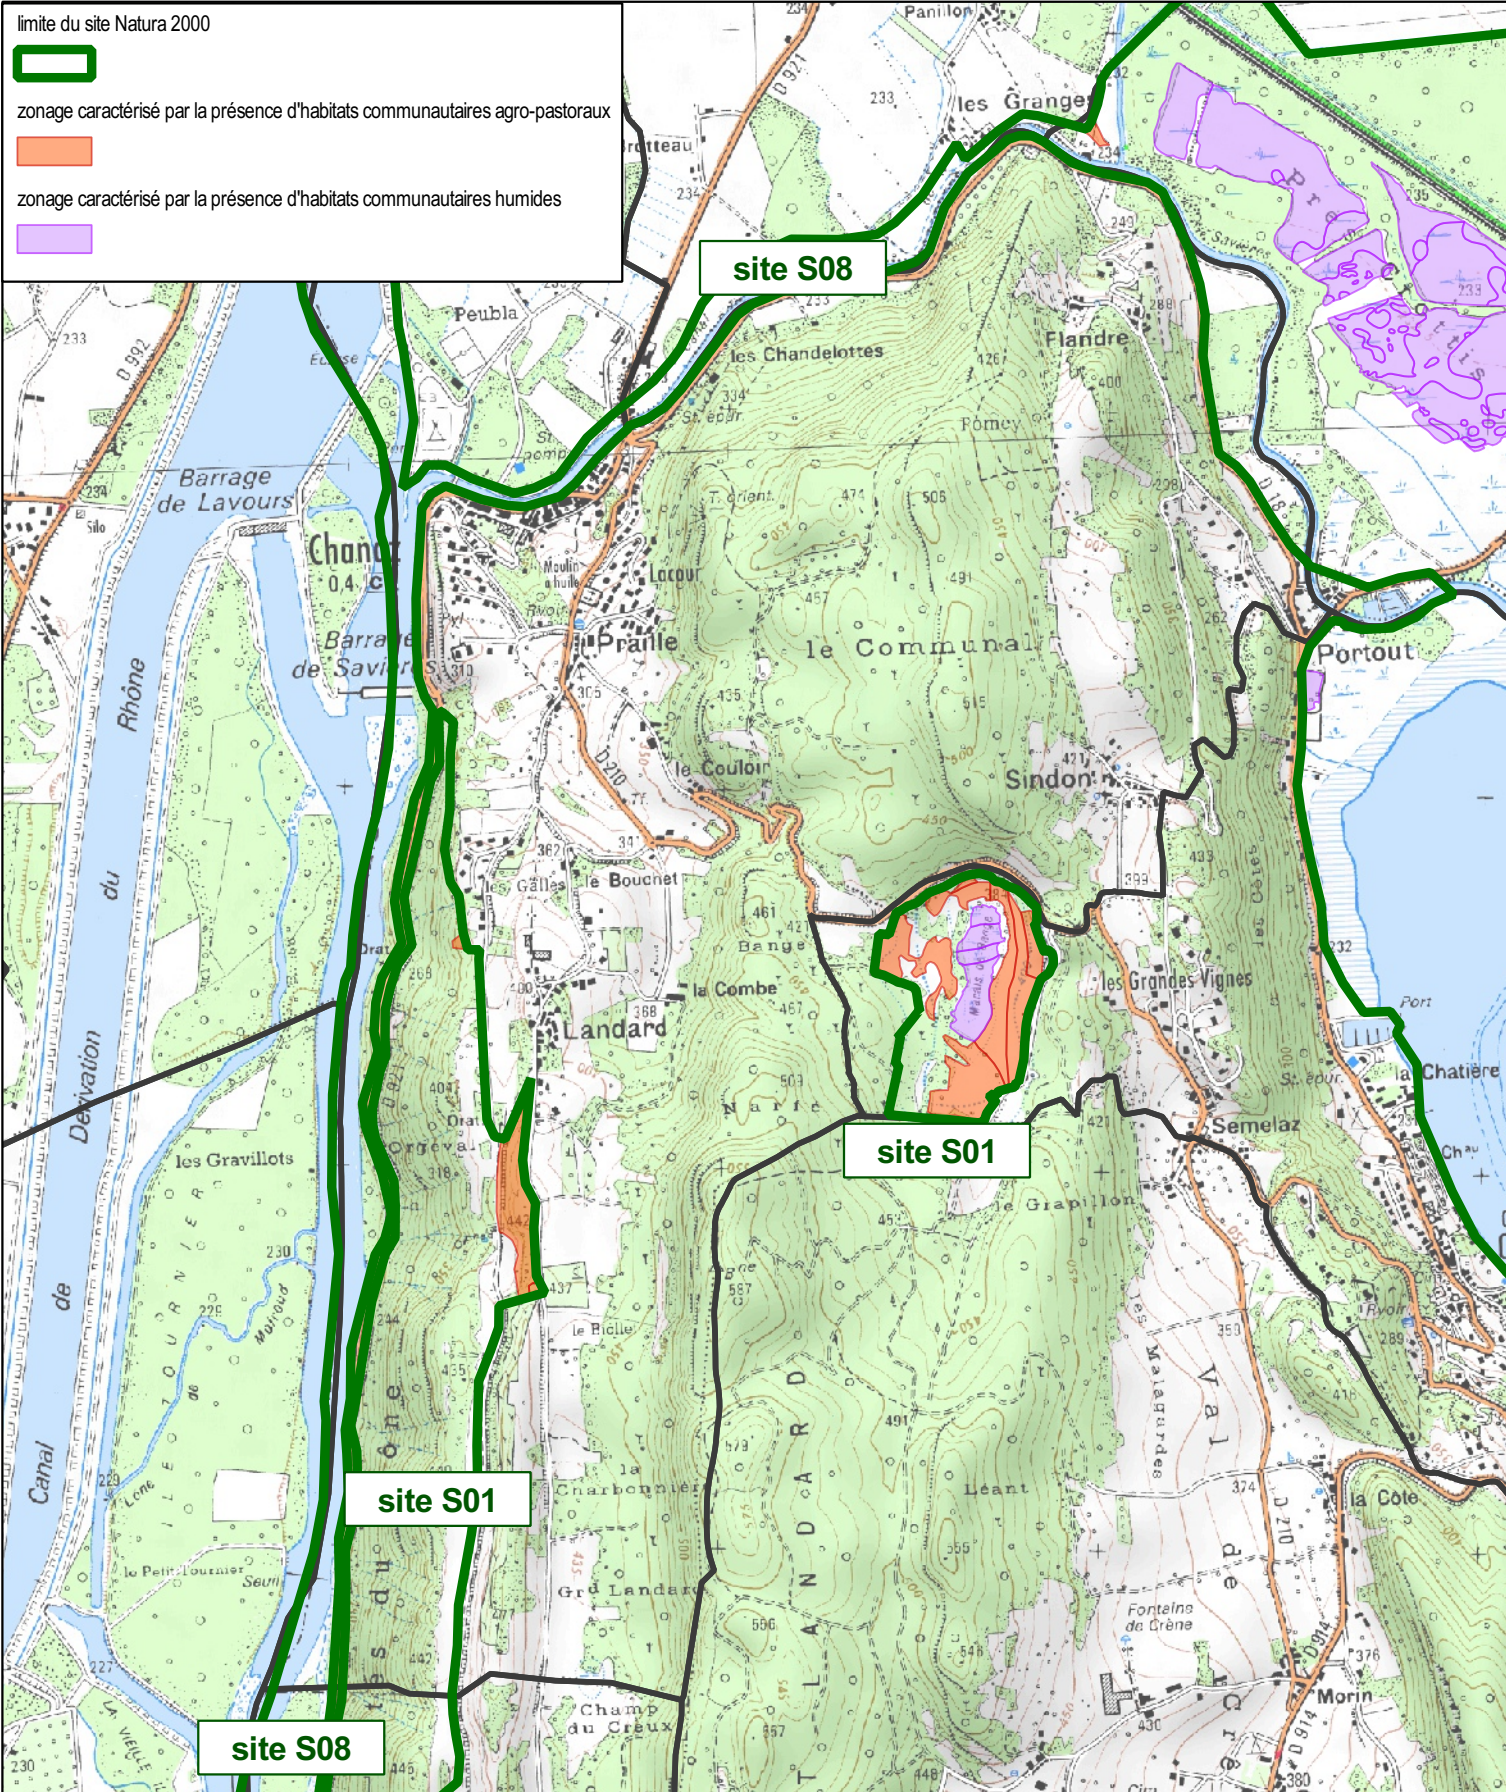

# Annexe 2 de l'arrêté préfectoral DDT/SEEF n° 2013-212 (Evaluation des incidences) Commune de : Chanaz

N° de site	Dénomination	Surface (ha)	
S01	FR8201770	Zones humides, pelouses, landes et falaises de l'Avant-Pays Savoyard - Lac d'Aiguebelette	68,10
S08	FR8201771	Zones humides et forêts alluviales de l'ensemble "Lac du Bourget-Chautagne-Rhône"	139,04

PRÉFET DE LA SAVOIE

Fond cartographique : IGN Scan25

Réalisation cartographique : DDT de la Savoie

**1:20 000**

Données : DDT 73, DREAL Rhône-Alpes

Edition : 17 décembre 2012