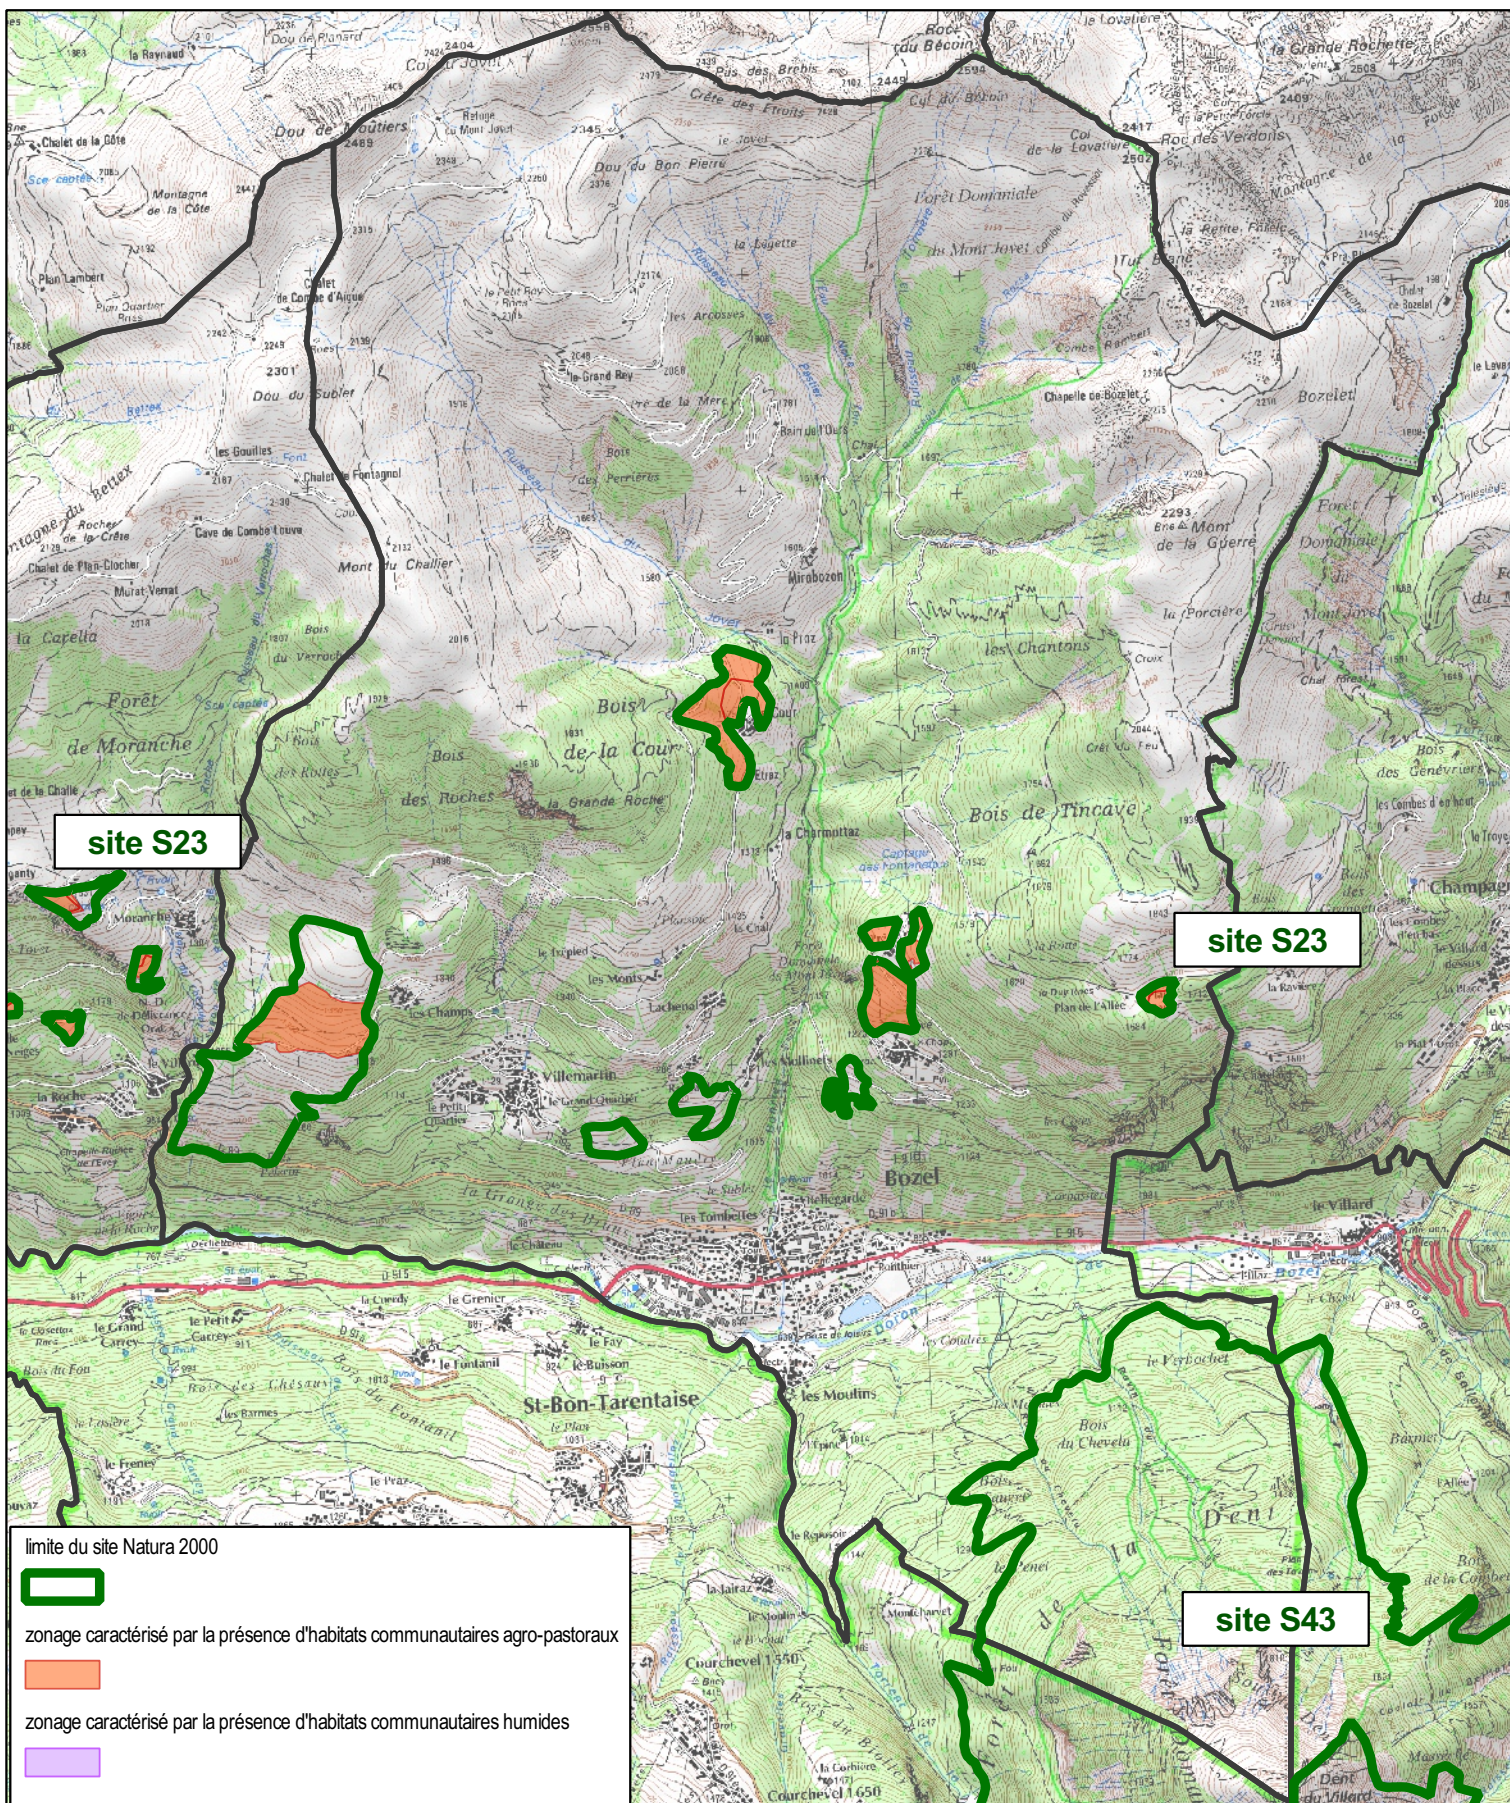

Annexe 2 de l'arrêté préfectoral DDT/SEEF n° 2013-212 (Evaluation des incidences)  
Commune de : Bozel

N° de site	Dénomination	Surface (ha)
S23	FR8201777 Adrets de Tarentaise	84,46
S43	FR8201783 Massif de la Vanoise	227,30

Fond cartographique : IGN Scan25

Réalisation cartographique : DDT de la Savoie

1:35 000

Données : DDT 73, DREAL Rhône-Alpes

Edition : 21 décembre 2012