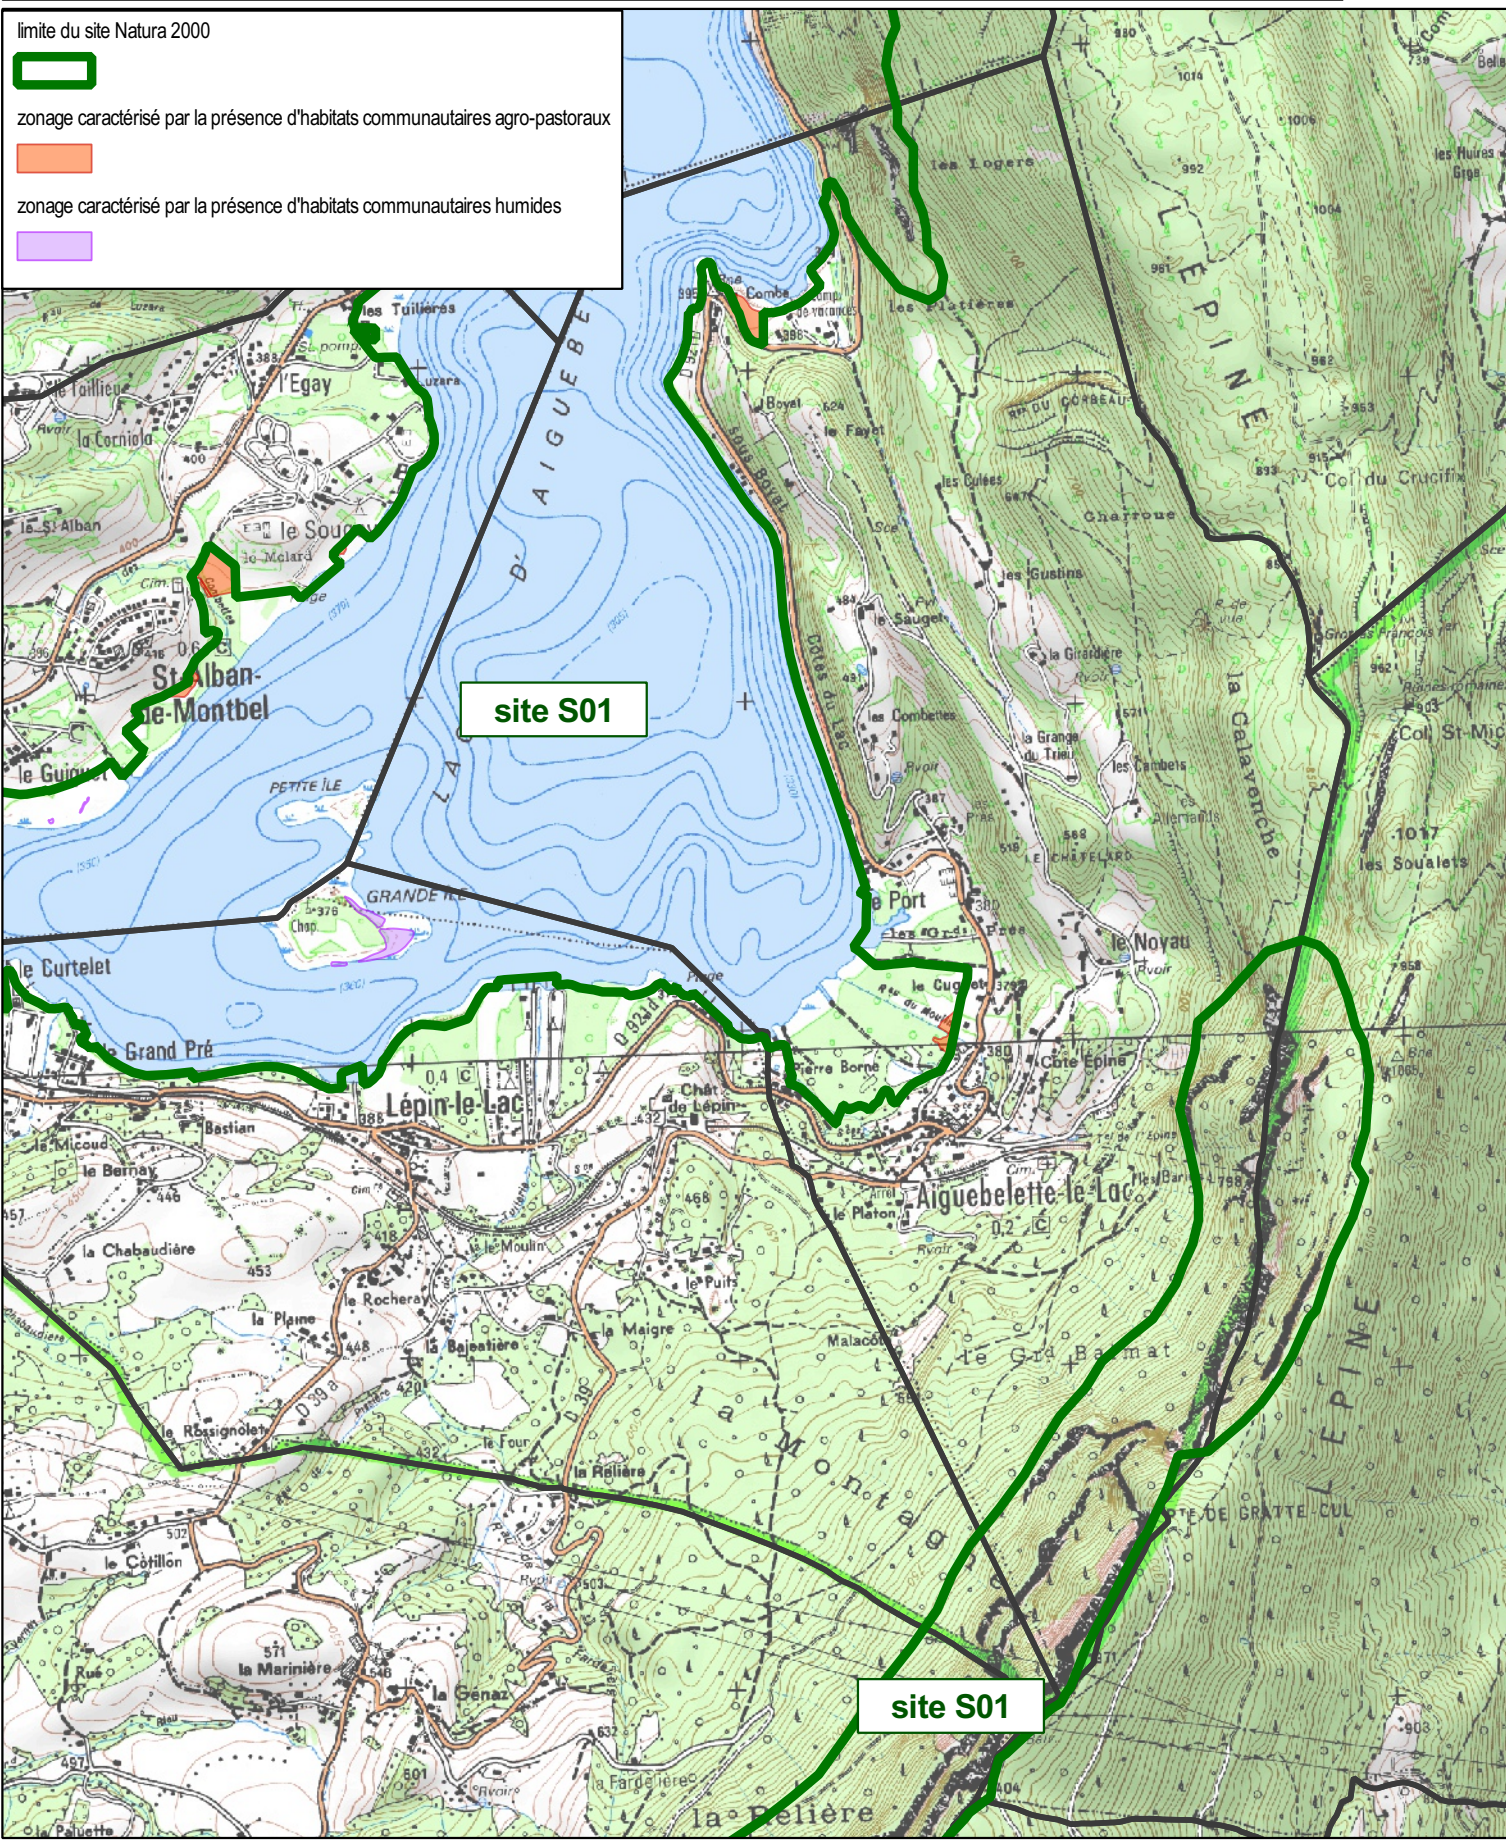

Annexe 2 de l'arrêté préfectoral DDT/SEEF n° 2013-212 (Evaluation des incidences)  
Commune de : Aiguebelette-le-Lac

PRÉFET DE LA SAVOIE

N° de site	Dénomination	Surface (ha)
S01	FR8201770 Zones humides, pelouses, landes et falaises de l'Avant-Pays Savoyard - Lac d'Aiguebelette	320,90

Fond cartographique : IGN Scan25

Réalisation cartographique : DDT de la Savoie

**1:23 000**

Données : DDT 73, DREAL Rhône-Alpes

Edition : 21 décembre 2012