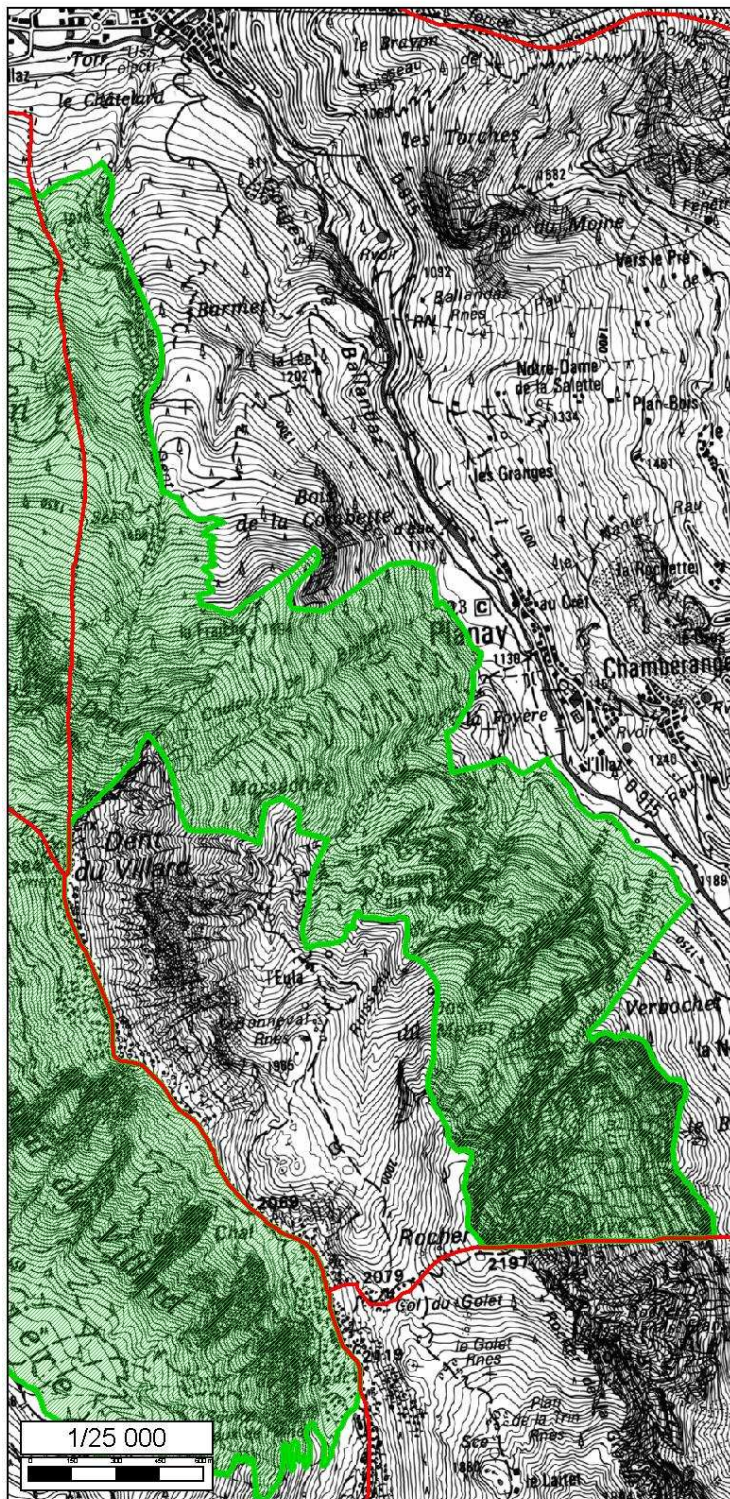

# Sites Natura 2000 transmis le 1er octobre 2002 à la commission européenne

Commune de : **Planay** *vue d'ensemble et détails*

RÉPUBLIQUE FRANÇAISE

PREFECTURE DE LA SAVOIE

N° de site	Dénomination	Opérateur	Surface (ha)
S43	Massif de la Vanoise	Parc National de la Vanoise	485,65

- Sites Natura 2000
- Limites de communes