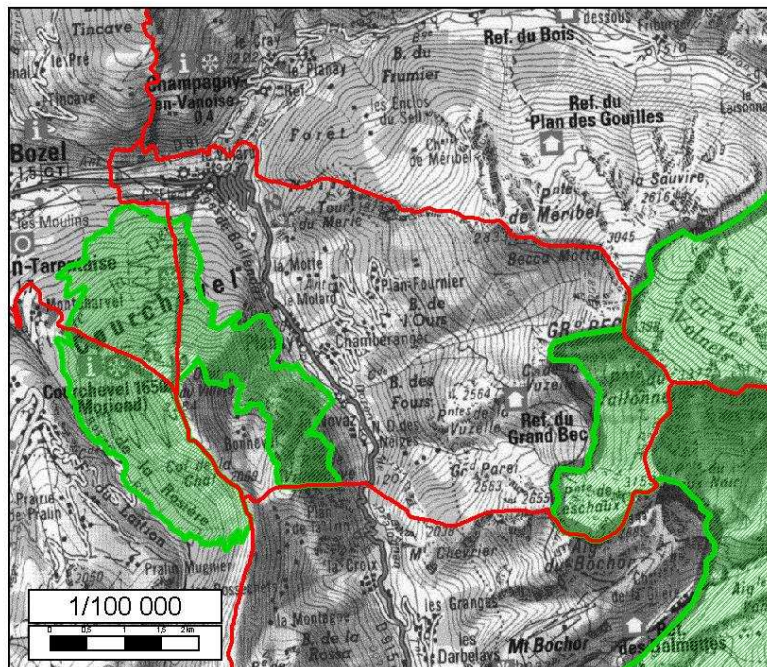

# Sites Natura 2000 transmis le 1er octobre 2002 à la commission européenne

Commune de : **Planay** *vue d'ensemble et détails*

RÉPUBLIQUE FRANÇAISE

PREFECTURE DE LA SAVOIE

N° de site	Dénomination	Opérateur	Surface (ha)
S43	Massif de la Vanoise	Parc National de la Vanoise	485,65

- Sites Natura 2000
- Limites de communes