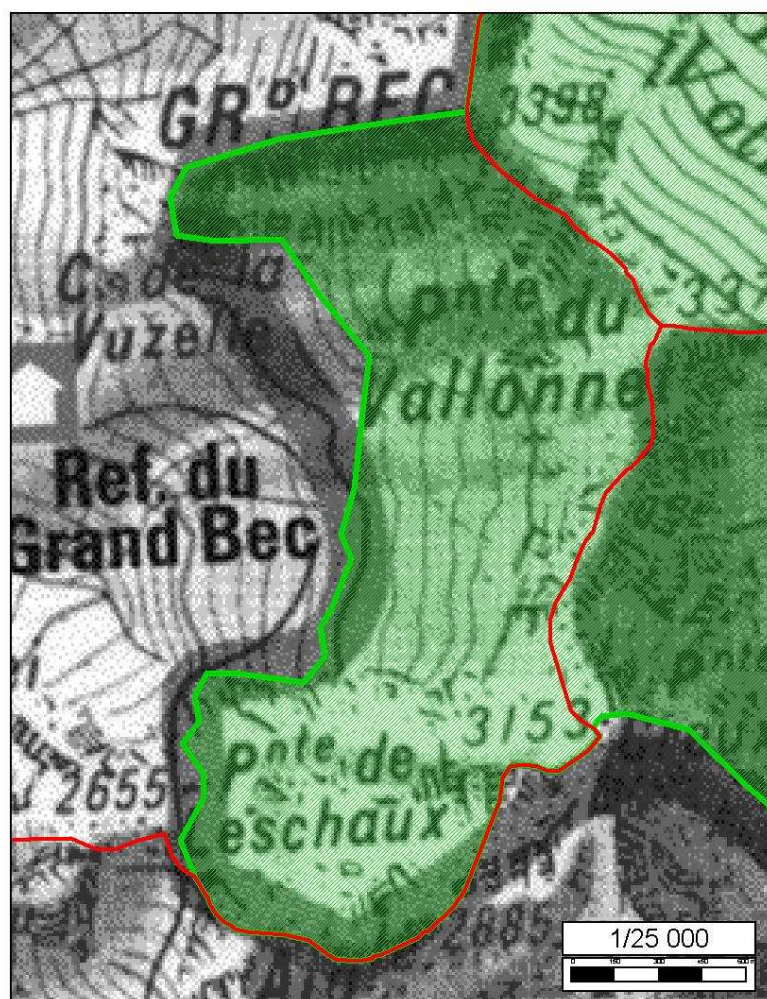

# Sites Natura 2000 transmis le 1er octobre 2002 à la commission européenne

Commune de : **Planay** *vue d'ensemble et détails*

RÉPUBLIQUE FRANÇAISE

PREFECTURE DE LA SAVOIE

N° de site	Dénomination	Opérateur	Surface (ha)
S43	Massif de la Vanoise	Parc National de la Vanoise	485,65

- Sites Natura 2000
- Limites de communes