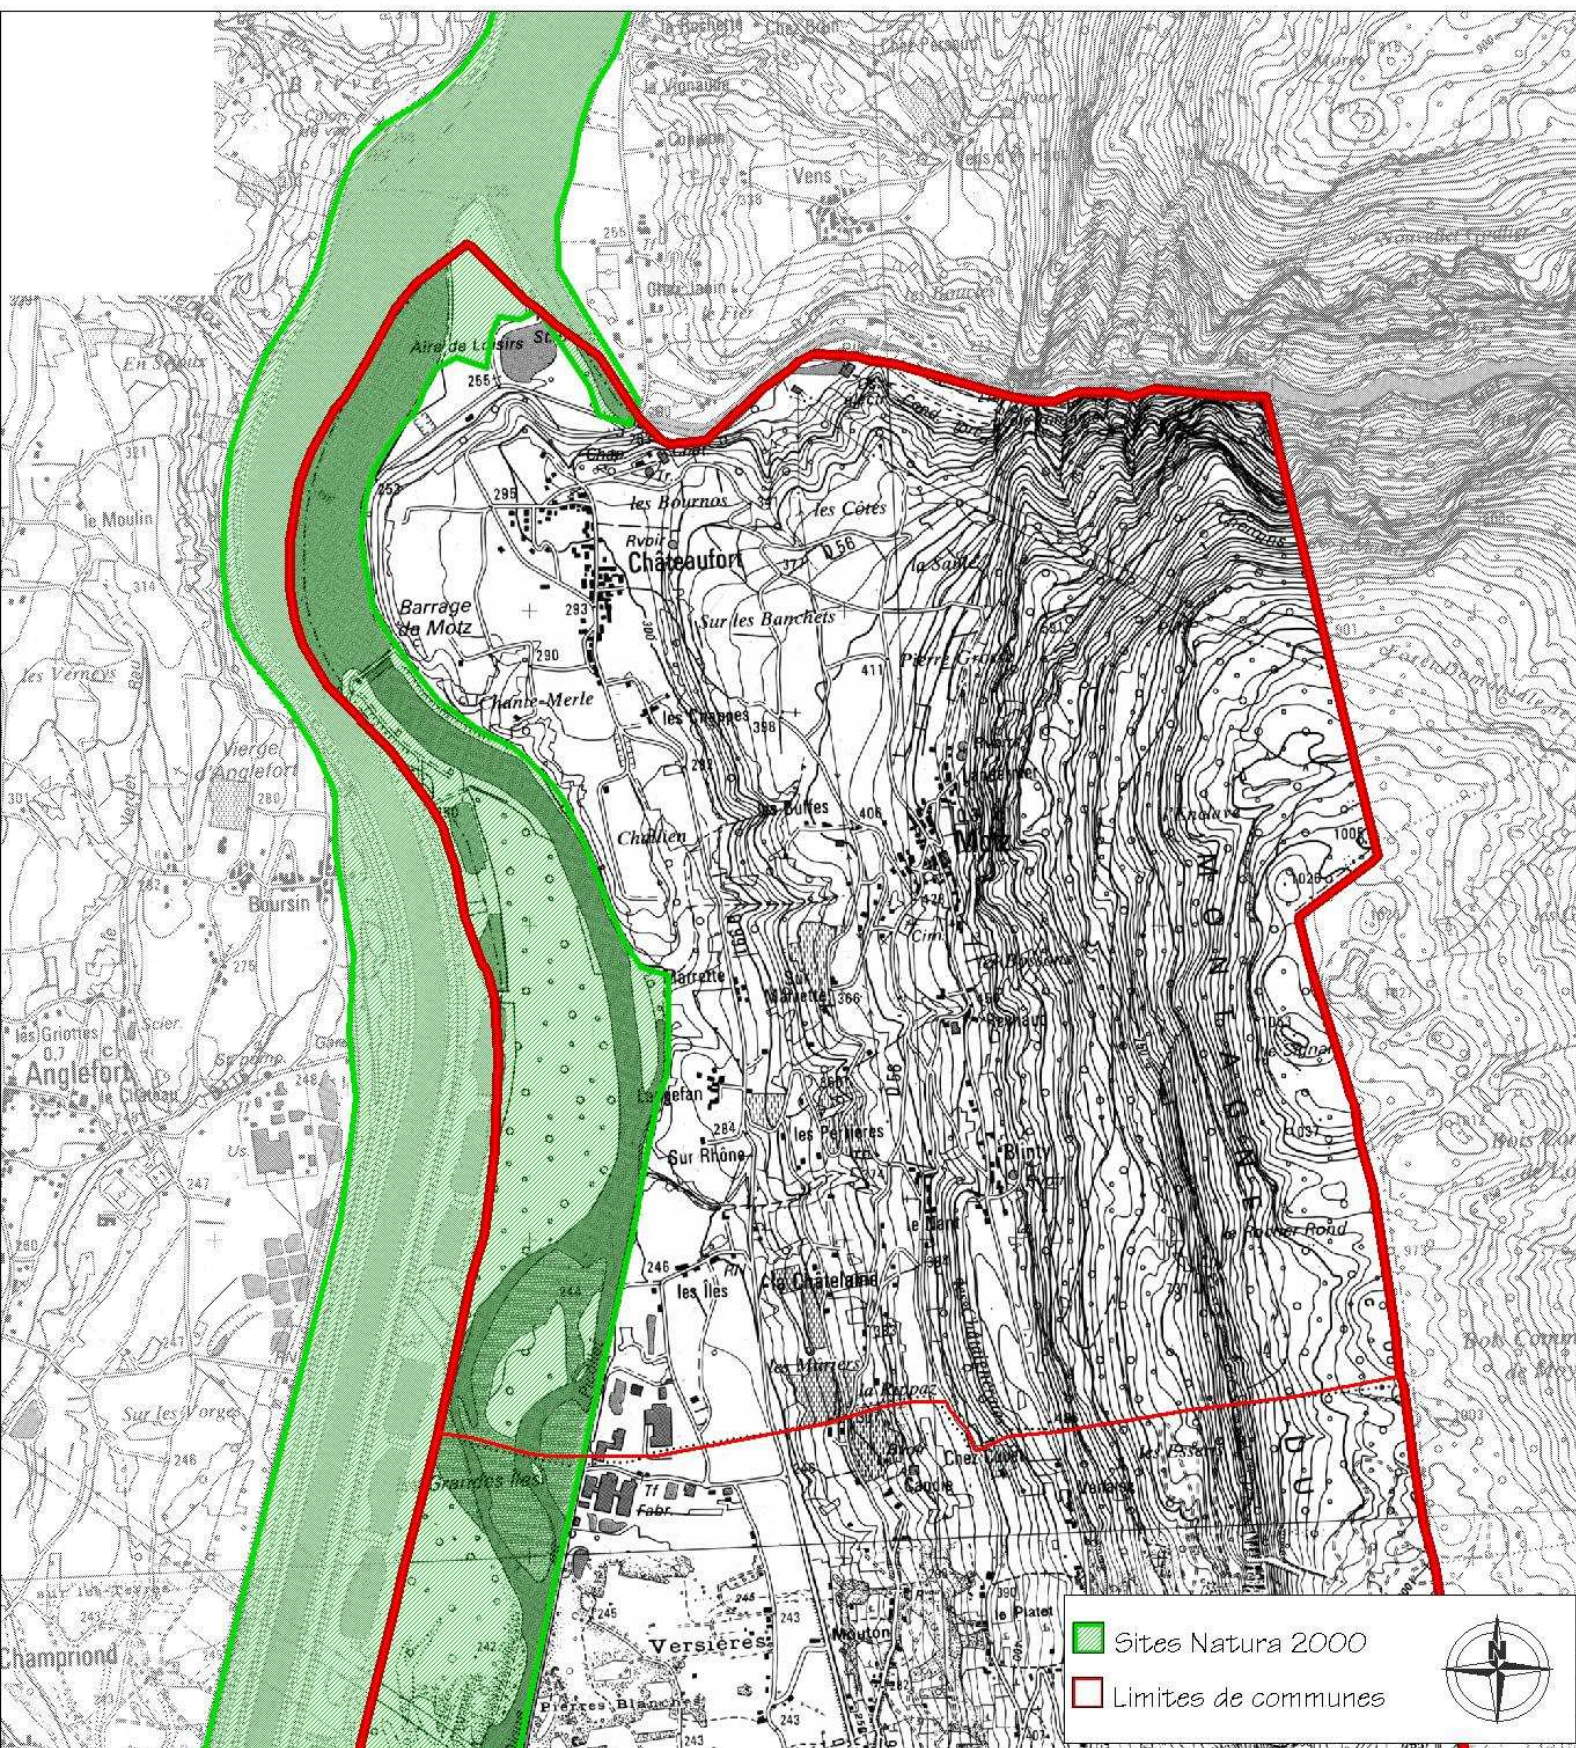

Sites Natura 2000 transmis le 16 février 2004 à la commission européenne

Commune de : **Motz**

N°de site	Dénomination	Opérateur	Surface(ha)
S08	Zone humide et forêts alluviales de l'ensemble Lac du Bourget - Chautagne - Rhône	Conservatoire du Patrimoine Naturel de la Savoie	153,31

Fond cartographique : IGN Scan25

Réalisation cartographique : DDAF de la Savoie

1/25 000

Données : DDAF 73, DIREN Rhône-Alpes, Opérateurs

Edition : 29 mars 04