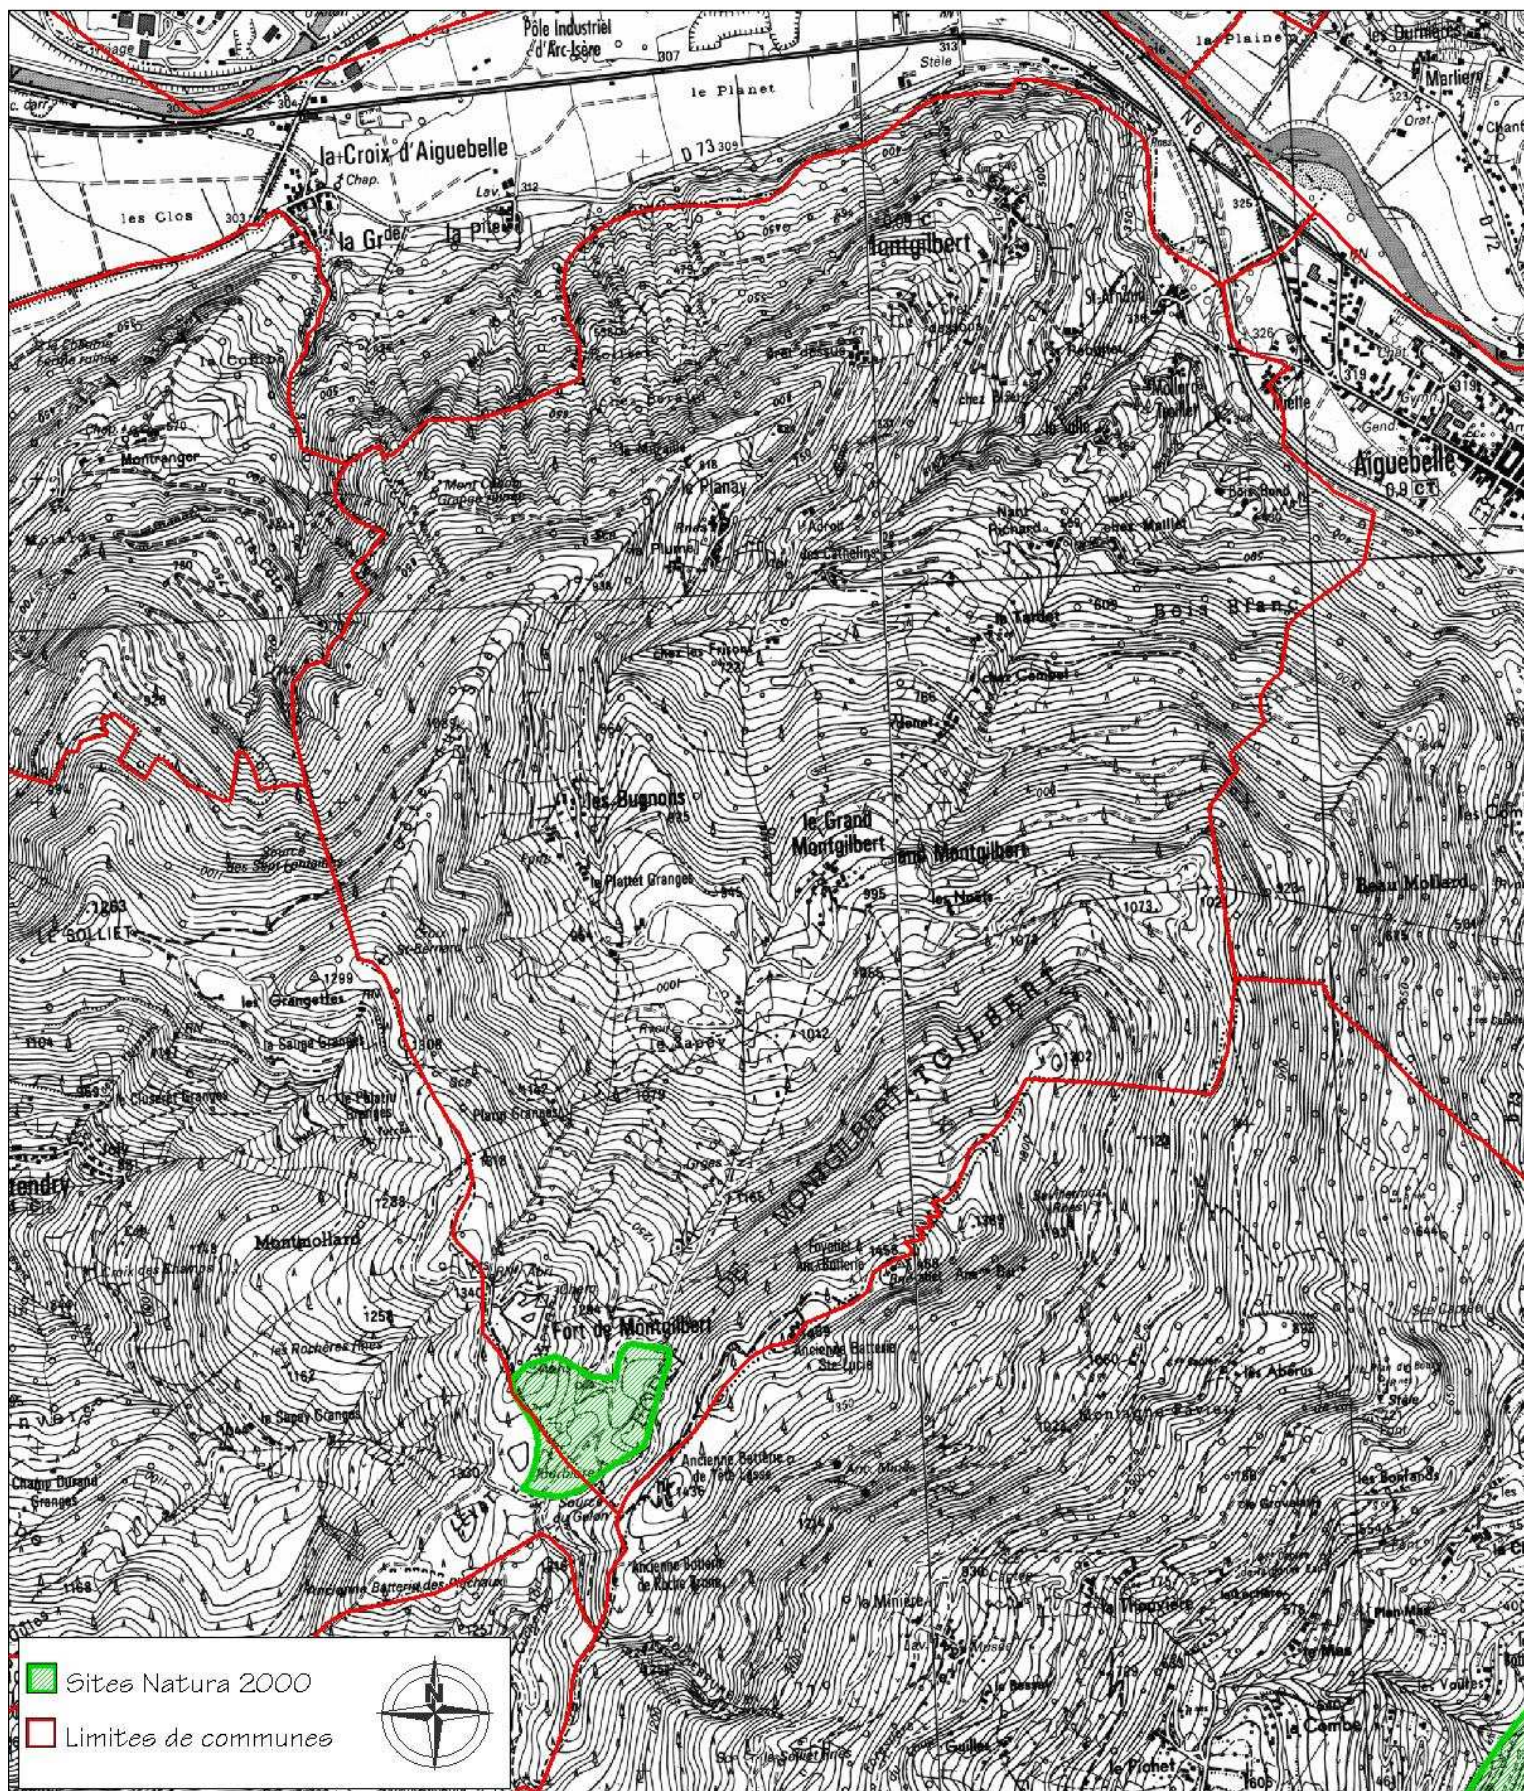

Sites Natura 2000 transmis le 30 juillet 2002
à la commission européenne
Commune de : Montgilbert

PREFECTURE DE LA SAVOIE

N° de site	Dénomination	Opérateur	Surface(ha)
S40	Zones humides de la chaîne des Hurtières	Conservatoire du Patrimoine Naturel de la Savoie	13,06

Fond cartographique : IGN Scan25

Réalisation cartographique : DDAF de la Savoie

1/25 000

Données : DDAF 73, DIREN Rhône-Alpes, Opérateurs

Edition : 22 janv. 03