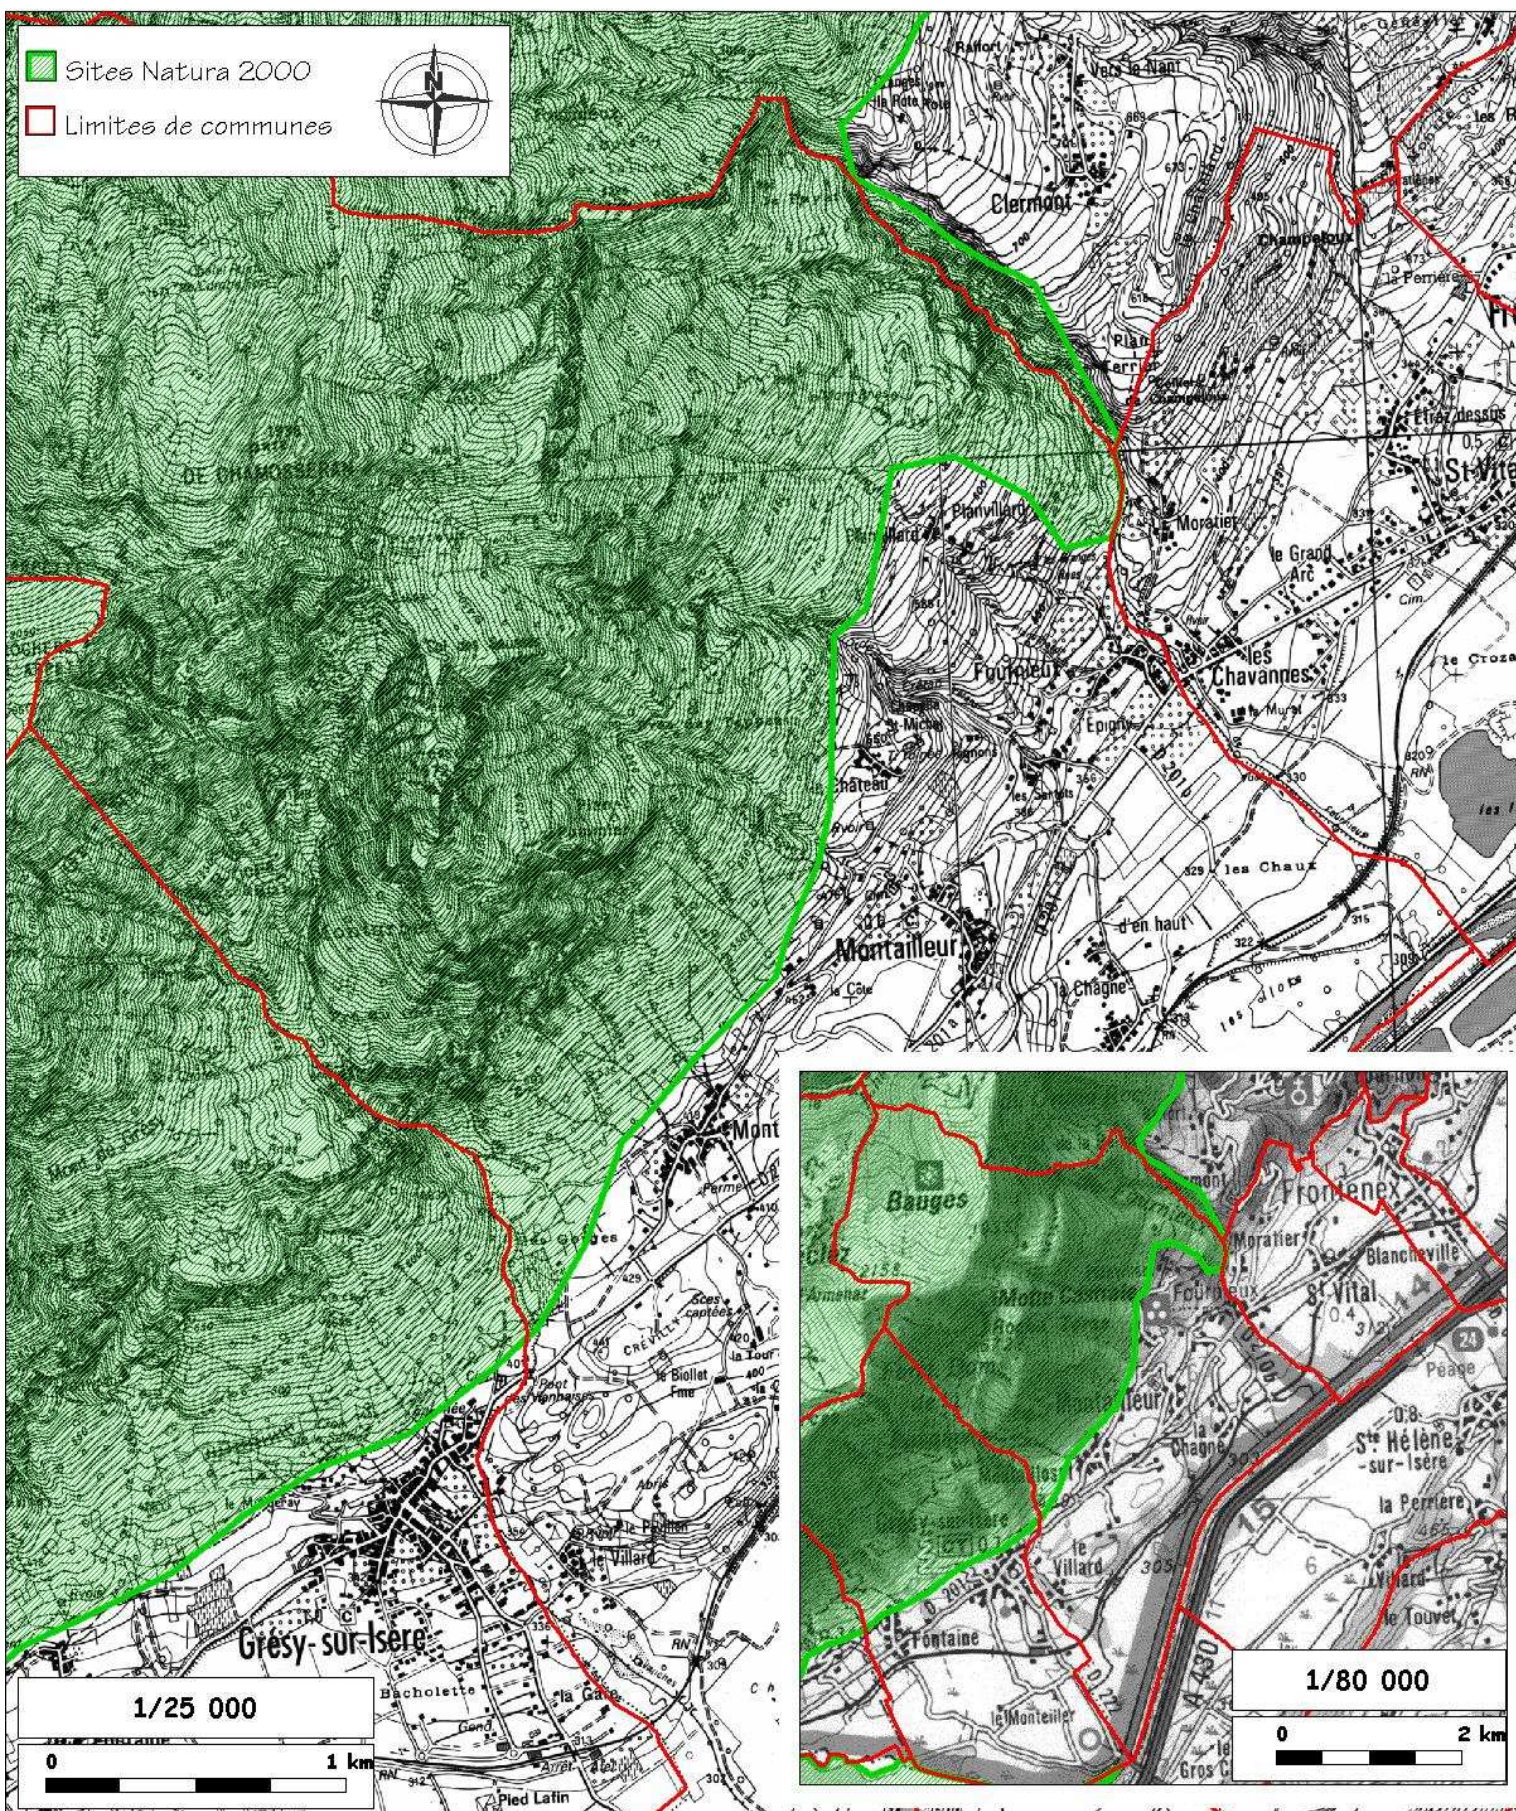

# Sites Natura 2000 transmis le 19 juin 2002 à la commission européenne

## Commune de : Montailleur (vue d'ensemble et détail)

PREFECTURE DE LA SAVOIE

N° de site	Dénomination	Opérateur	Surface(ha)
S15	Forêts, pelouses et habitats rocheux du massif oriental des Bauges	Parc Naturel Régional des Bauges	845,23

Fonds cartographiques : IGN Scan25 et Scan100

Réalisation cartographique : DDAF de la Savoie

Données : DDAF 73, DIREN Rhône-Alpes, Opérateurs

Edition : 22 janv. 03