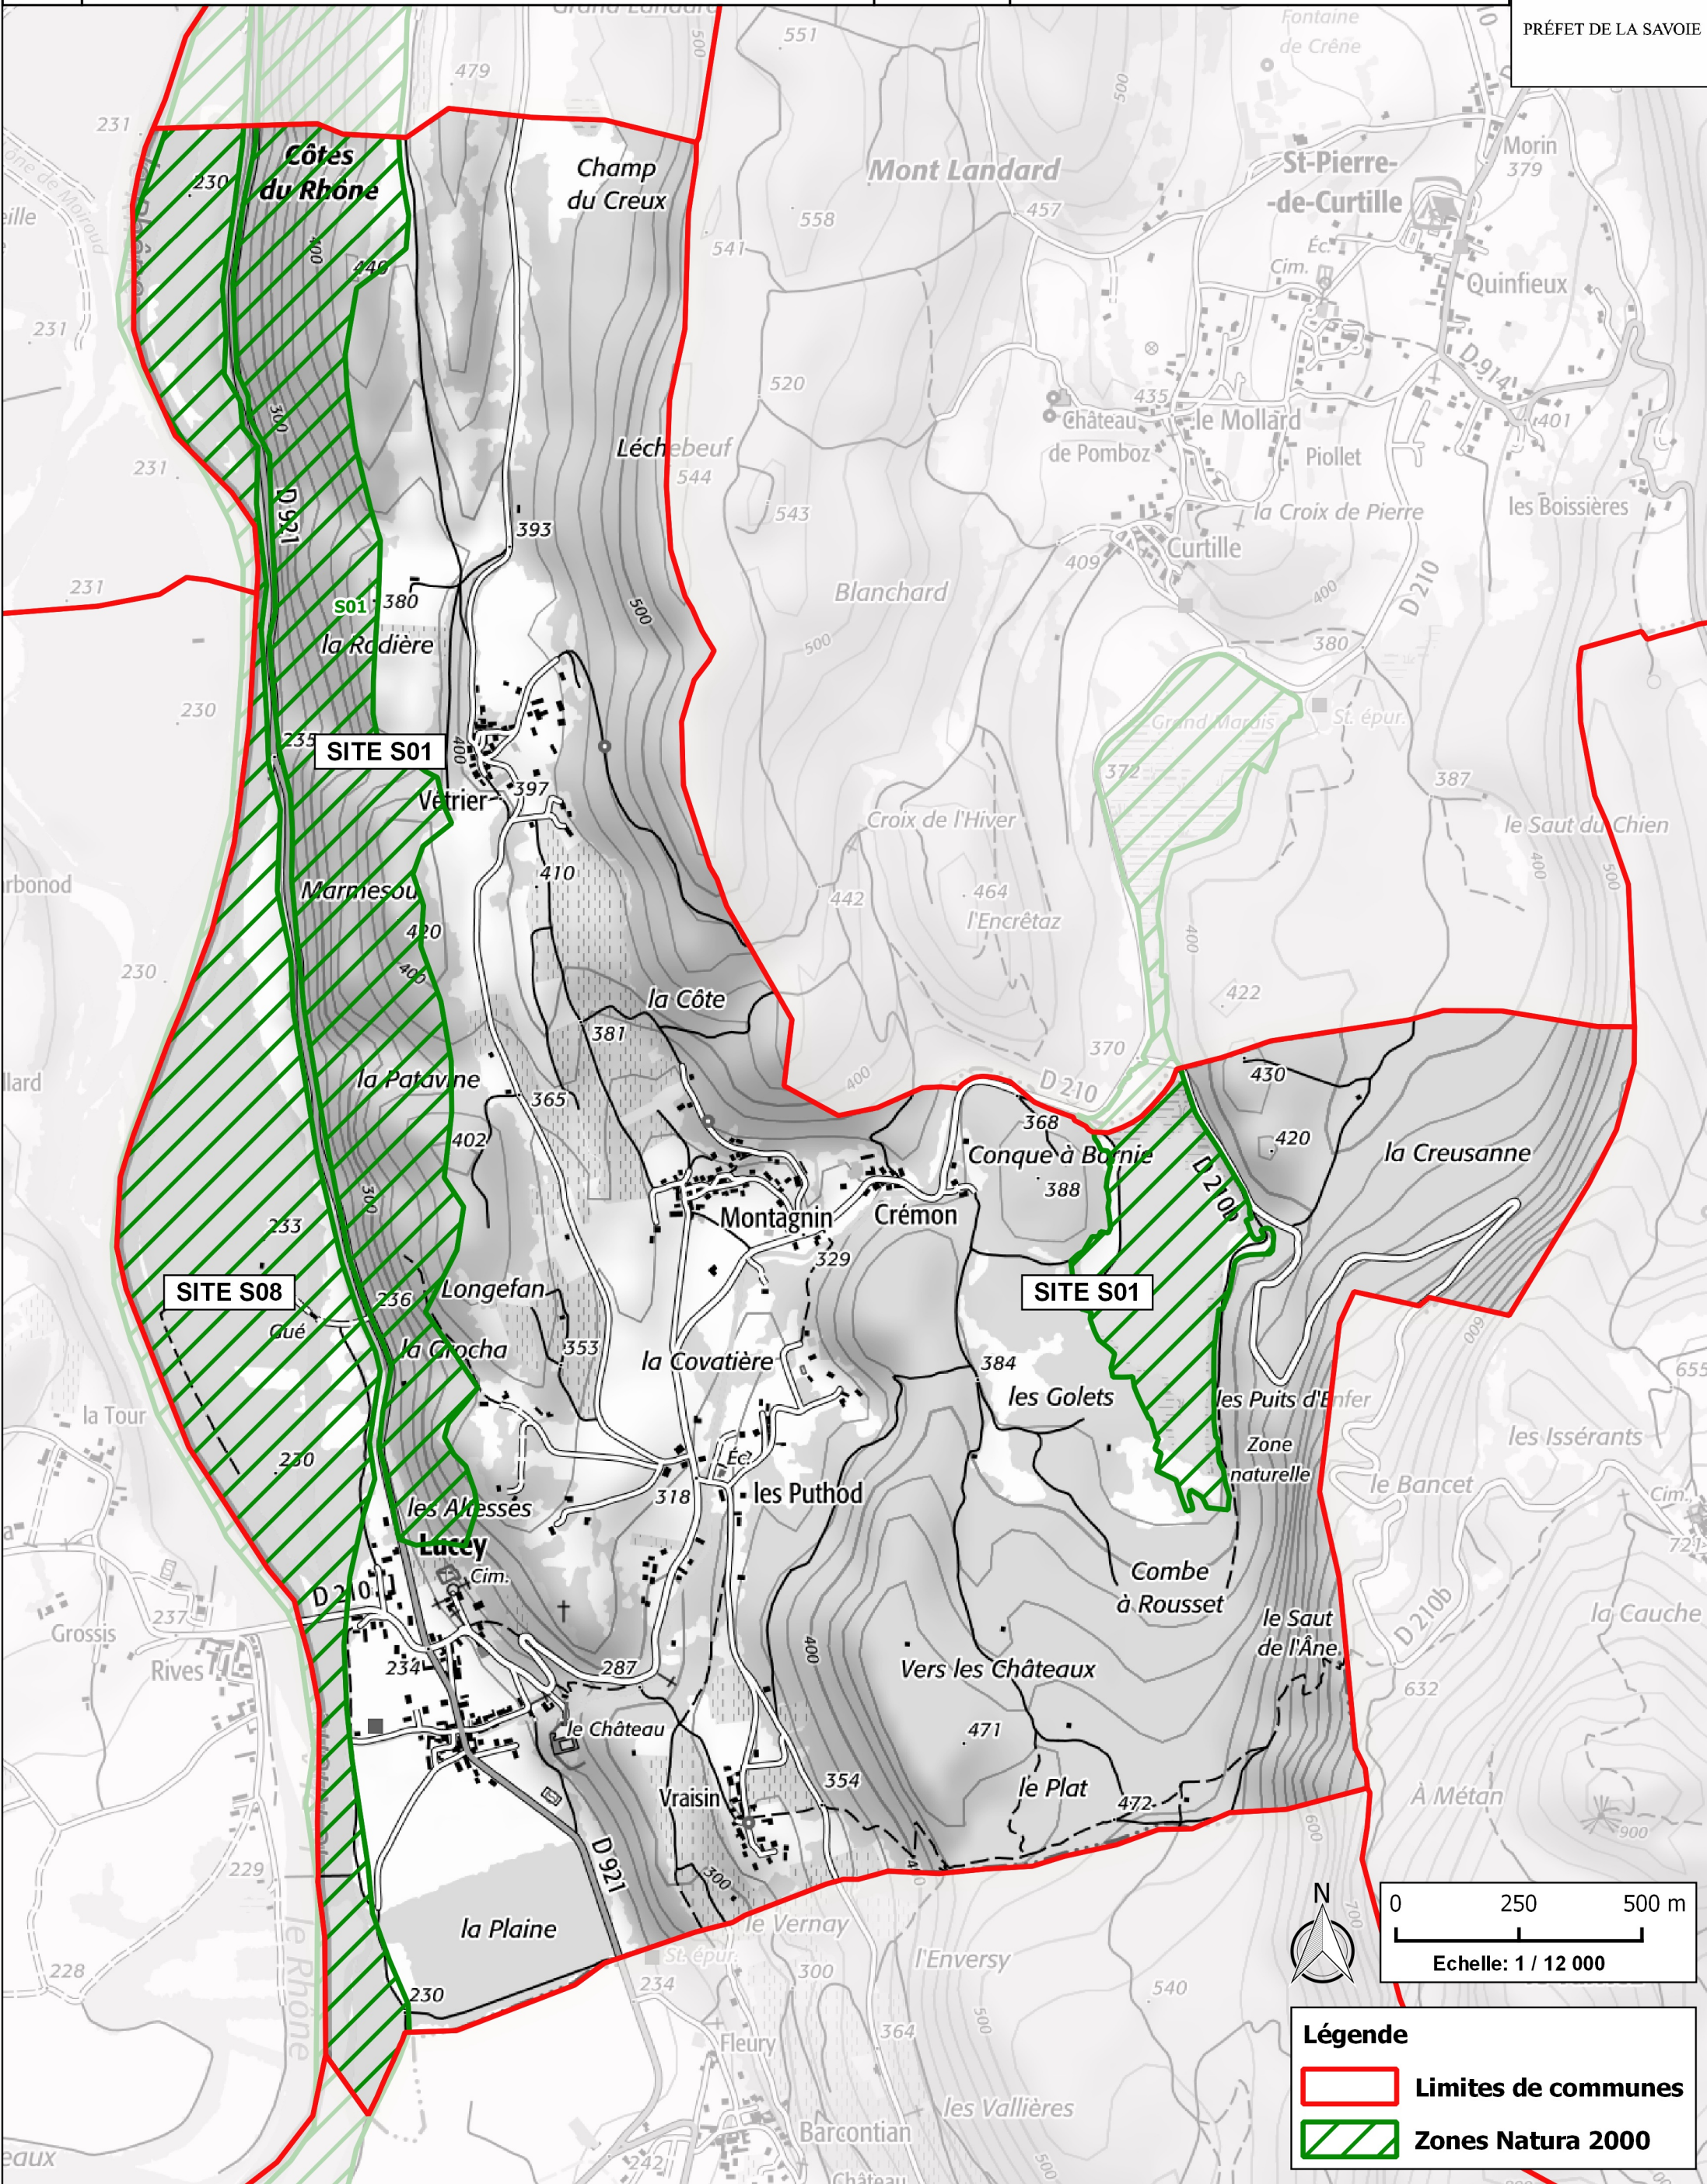

SITES NATURA 2000 - COMMUNE DE LUCEY - 73149

N° SITE	DENOMINATION	SURFACE (Ha)	OPERATEURS
S08	ENSEMBLE LAC DU BOURGET-CHAUTAGNE-RHONE	83.01	CONSERVATOIRE DU PATRIMOINE NATUREL DE LA SAVOIE
S01	RESEAU DE ZONES HUMIDES, PELOUSES, LANDES ET FALAISES DE L'AVANT-PAYS SAVOYARD	84.15	CONSERVATOIRE DU PATRIMOINE NATUREL DE LA SAVOIE

PRÉFET DE LA SAVOIE

Légende

- Limites de communes
- Zones Natura 2000