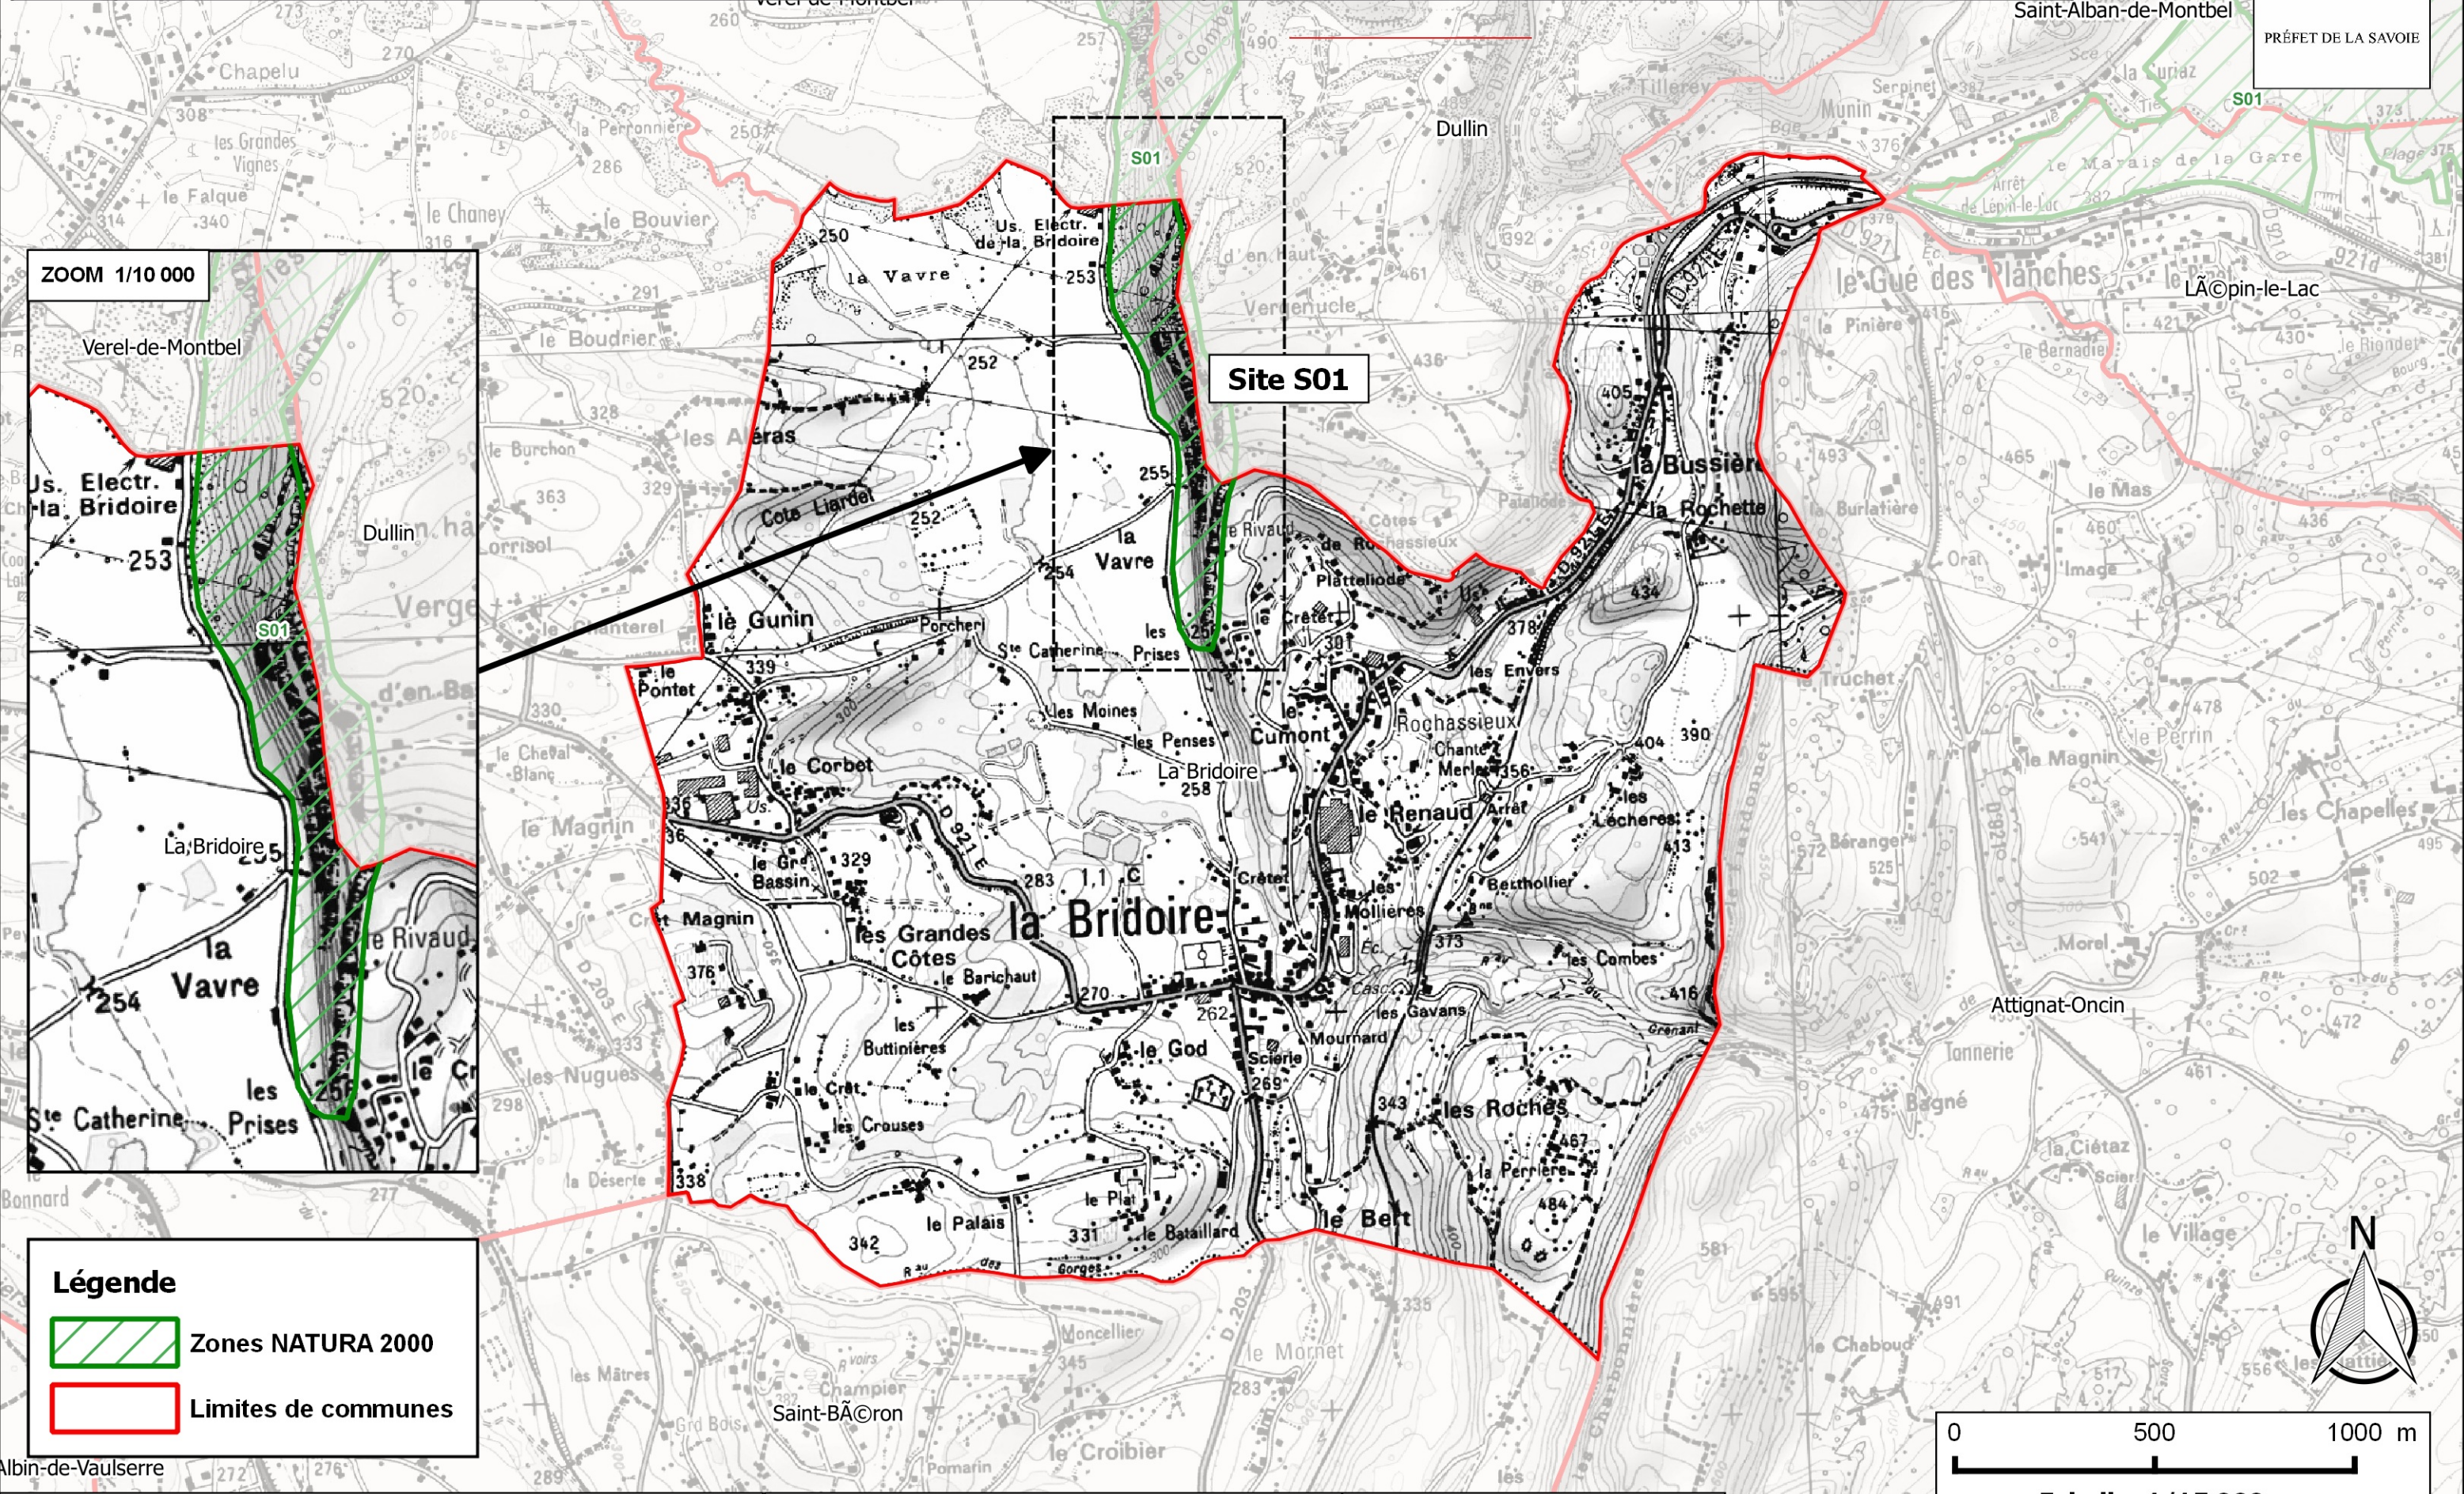

SITES NATURA 2000 - COMMUNE DE LA BRIDOIRE - 73058

PRÉFET DE LA SAVOIE

N° SITE	DENOMINATION	SURFACE (HA)	OPERATEURS
S01	RESEAU DE ZONES HUMIDES, PELOUSES, LANDES ET FALAISES DE L'AVANT-PAYS SAVOYARD	14.19	CONSERVATOIRE DU PATRIMOINE NATUREL DE LA SAVOIE

ZOOM 1/10 000

Site S01

Légende

- ZONES NATURA 2000
- Limites de communes

Echelle: 1/15 000