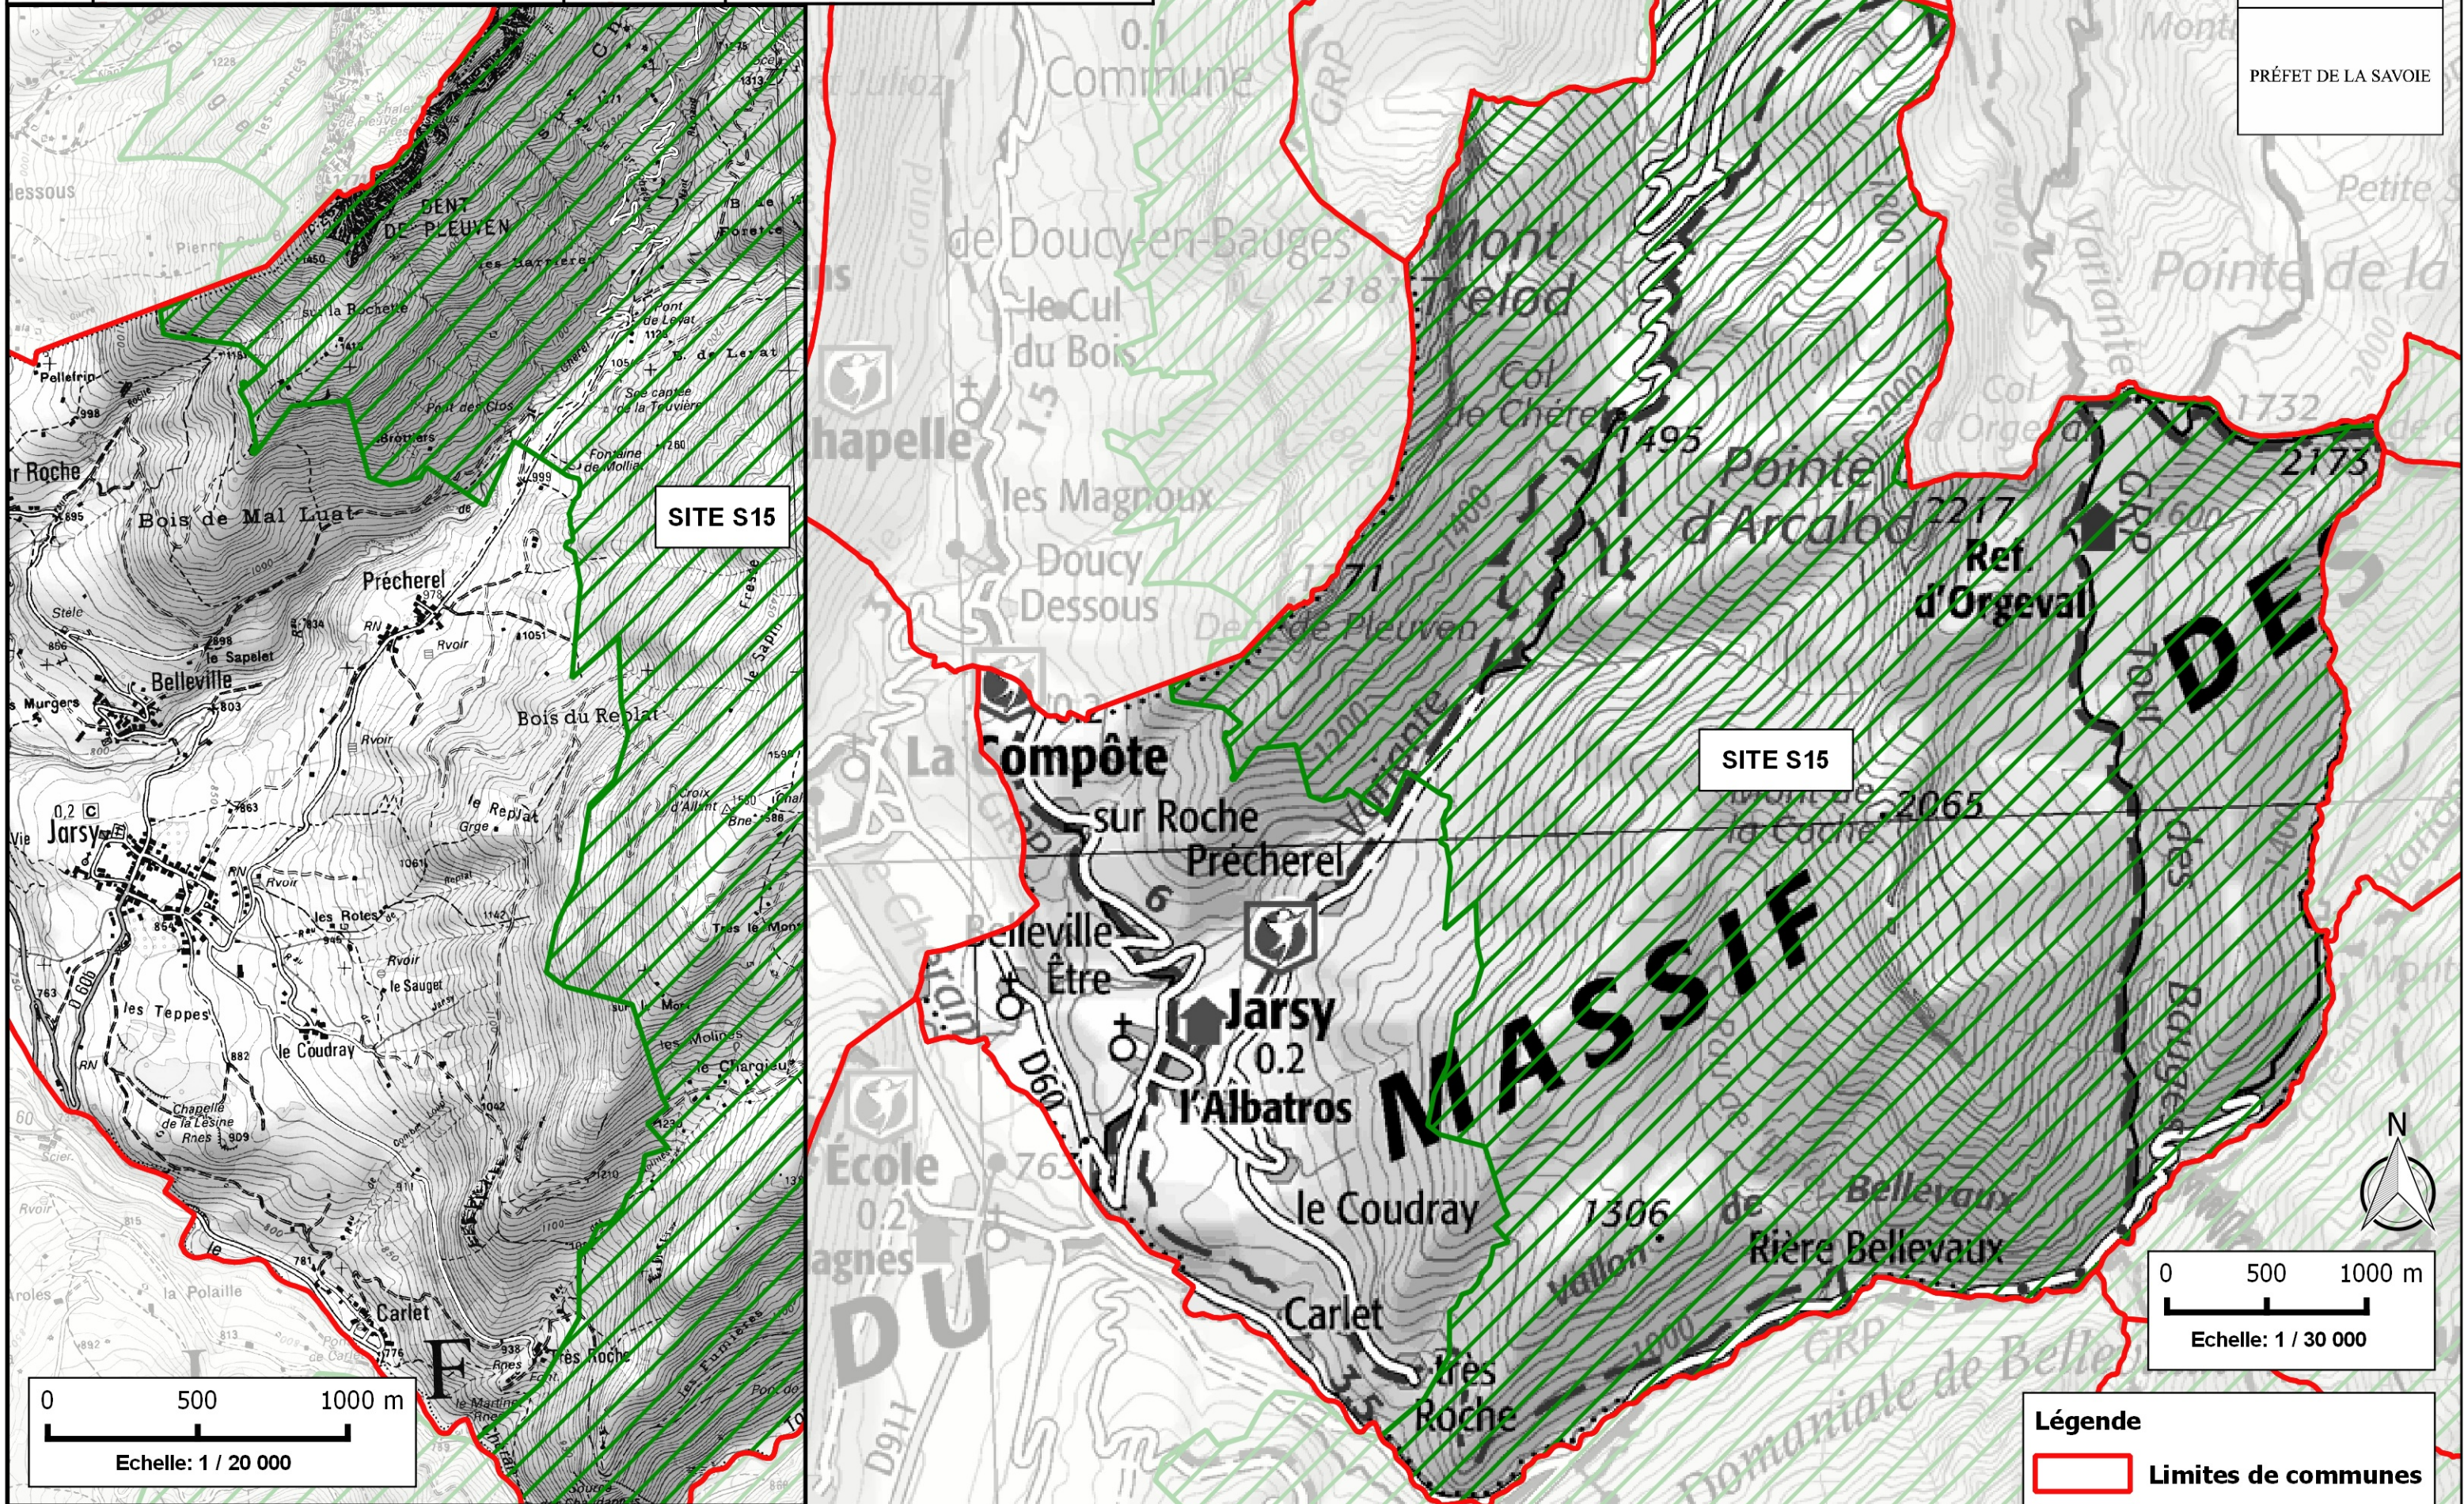

SITES NATURA 2000 - COMMUNE DE JARSY - 73139

RÉPUBLIQUE FRANÇAISE

PRÉFET DE LA SAVOIE

N° SITE	DENOMINATION	SURFACE (Ha)	OPERATEURS
S15	PARTIE ORIENTALE DU MASSIF DES BAUGES	2582.37	PARC NATUREL REGIONAL DES BAUGES

Légende

-  Limites de communes
-  Zones Natura 2000

Données DDT 73 , DREAL Auvergne - Rhône-Alpes , opérateurs

Fond cartographique SCAN 25
Réalisation cartographique : DDT de la SAVOIE

EDITION : Juin 2016